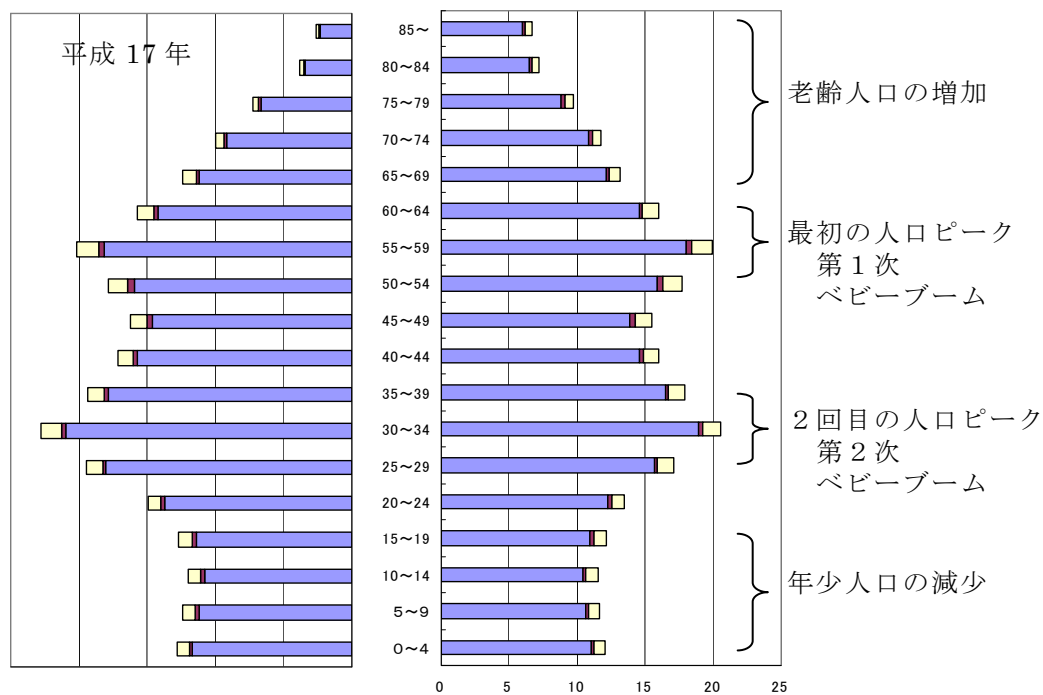

平成17年国勢調査

第1次基本集計結果報告書

宇都宮市・上河内町・河内町の概要

宇都宮市の人口ピラミッドの推移(S50-H17)

平成19年7月

宇都宮市総合政策部政策審議室