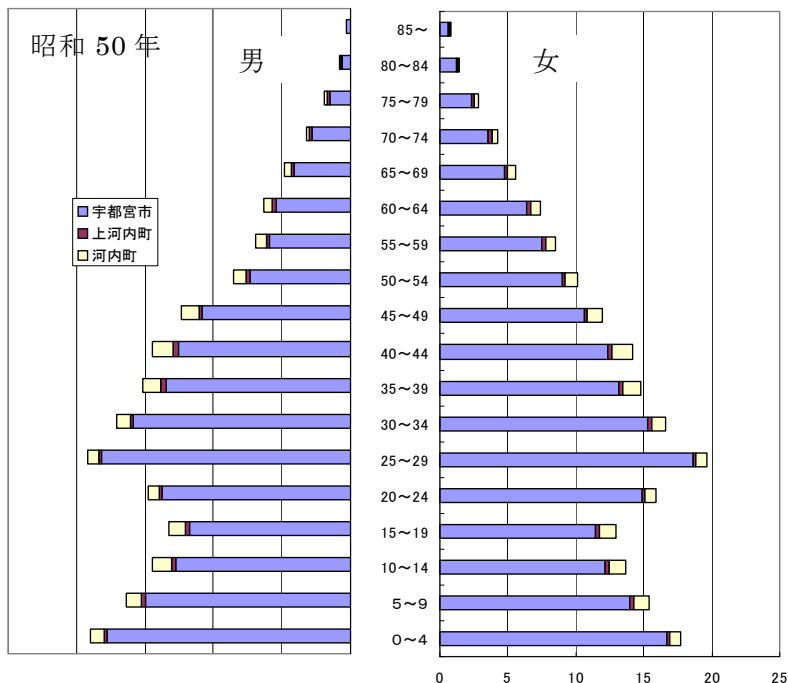

平成17年国勢調査

第1次基本集計結果報告書

宇都宮市・上河内町・河内町の概要

宇都宮市の人口ピラミッドの推移(S50-H17)

平成19年7月

宇都宮市総合政策部政策審議室