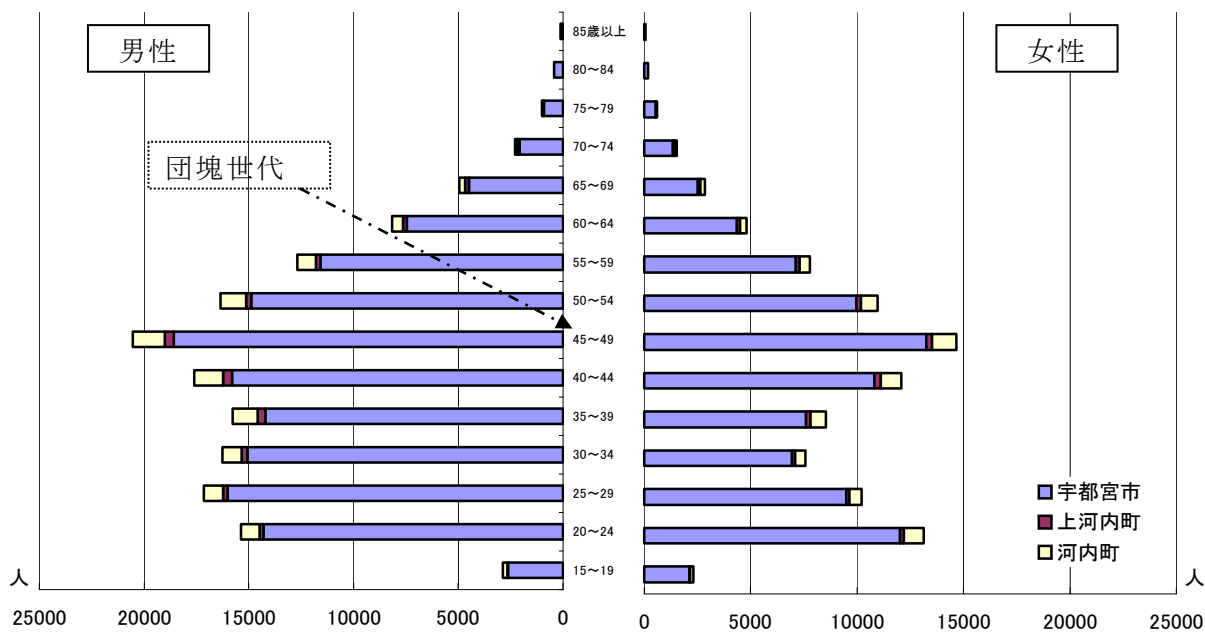

平成17年国勢調査 従業地通学地集計結果報告書

年齢5歳階級別就業者数【宇都宮市常住】推移

平成7年

平成17年

平成20年3月

宇都宮市総合政策部政策審議室