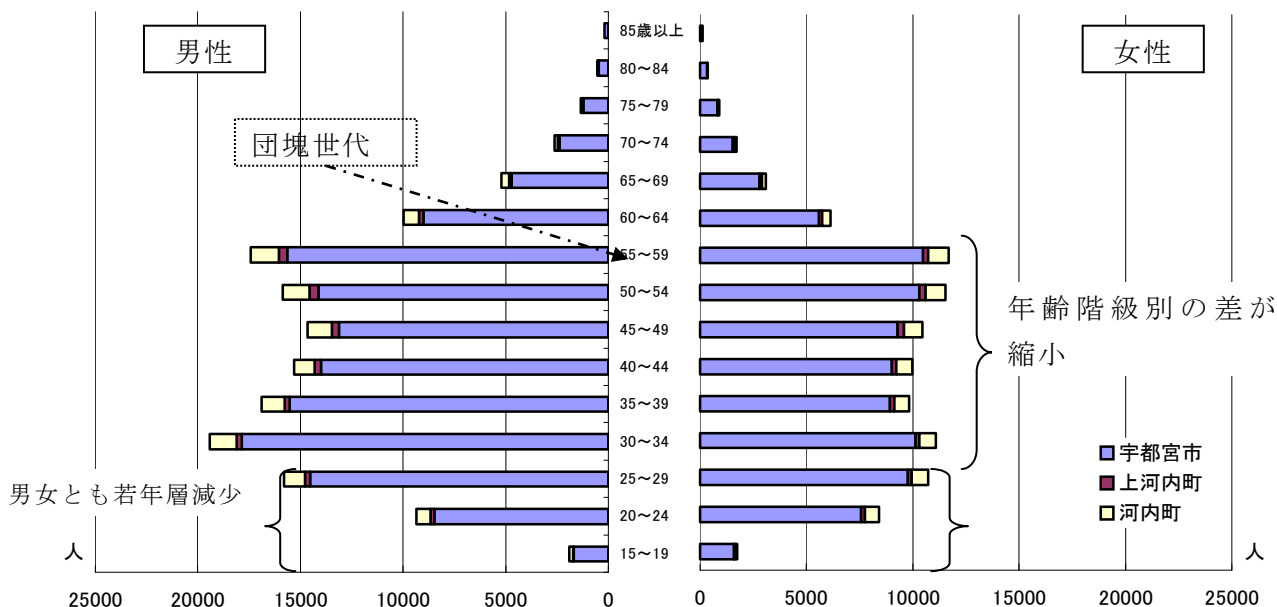

平成17年国勢調査 従業地通学地集計結果報告書

年齢5歳階級別就業者数【宇都宮市常住】推移

平成7年

平成17年

平成20年3月

宇都宮市総合政策部政策審議室