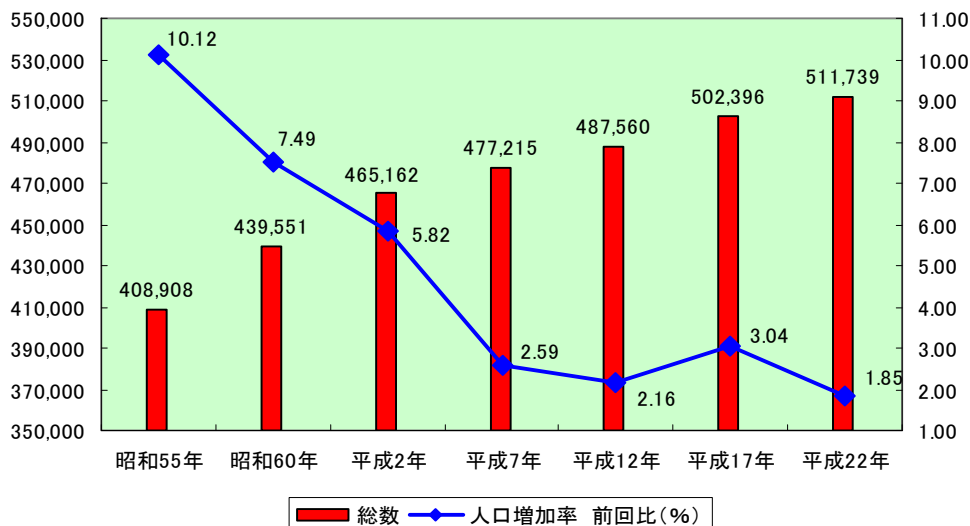

# I. 人口総数

- ・宇都宮市の総人口は、511,739人（平成17年から9,343人増加）
- ・男女の内訳は、男254,605人、女257,134人
- ・人口増加率は鈍化し、昭和55年調査以降で最も低い伸び率
- ・人口規模は、中核市41市中6位に位置

表-1 宇都宮市の人口推移

年次	総数	男	女	男女性比	人口増加数 (前回比)	人口増加率 前回比(%)
昭和55年	408,908	202,279	206,629	97.89	37,594	10.12
昭和60年	439,551	217,800	221,751	98.22	30,643	7.49
平成2年	465,162	232,308	232,854	99.77	25,611	5.82
平成7年	477,215	238,723	238,492	100.10	12,053	2.59
平成12年	487,560	243,808	243,752	100.02	10,345	2.16
平成17年	502,396	251,151	251,245	99.96	14,836	3.04
平成22年	511,739	254,605	257,134	99.02	9,343	1.85

図-1 宇都宮市の人口推移

図-2 主要都市(※)の人口

※中核市 41市

政令市 6市

相模原市、新潟市、  
静岡市、浜松市、  
堺市、岡山市