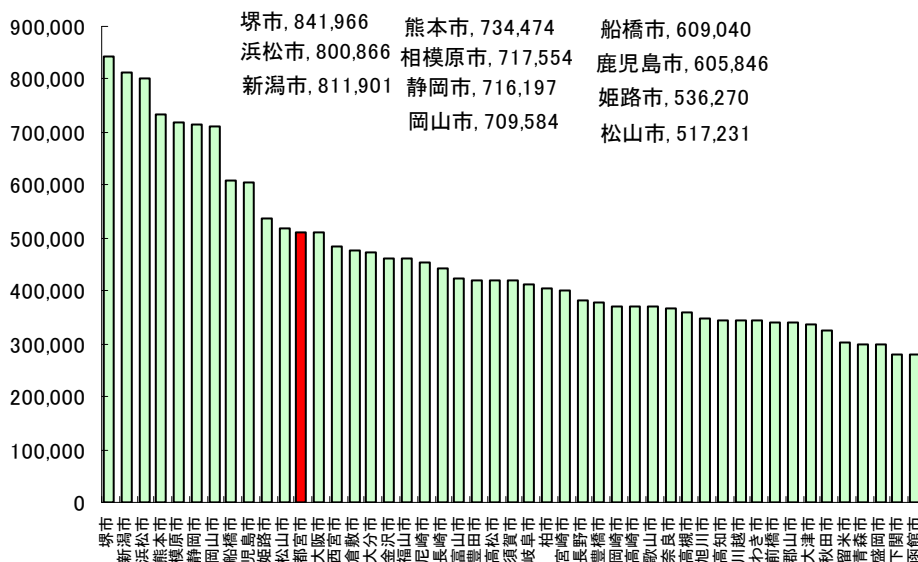

# I. 人口総数

- ・宇都宮市の総人口は、511,739人（平成17年から9,343人増加）
- ・男女の内訳は、男254,605人、女257,134人
- ・人口増加率は鈍化し、昭和55年調査以降で最も低い伸び率
- ・人口規模は、中核市41市中6位に位置

表-1 宇都宮市の人口推移

年次	総数	男	女	男女性比	人口増加数 (前回比)	人口増加率 前回比(%)
昭和55年	408,908	202,279	206,629	97.89	37,594	10.12
昭和60年	439,551	217,800	221,751	98.22	30,643	7.49
平成2年	465,162	232,308	232,854	99.77	25,611	5.82
平成7年	477,215	238,723	238,492	100.10	12,053	2.59
平成12年	487,560	243,808	243,752	100.02	10,345	2.16
平成17年	502,396	251,151	251,245	99.96	14,836	3.04
平成22年	511,739	254,605	257,134	99.02	9,343	1.85

図-1 宇都宮市の人口推移

図-2 主要都市(※)の人口

※中核市 41市

政令市 6市

相模原市、新潟市、  
静岡市、浜松市、  
堺市、岡山市