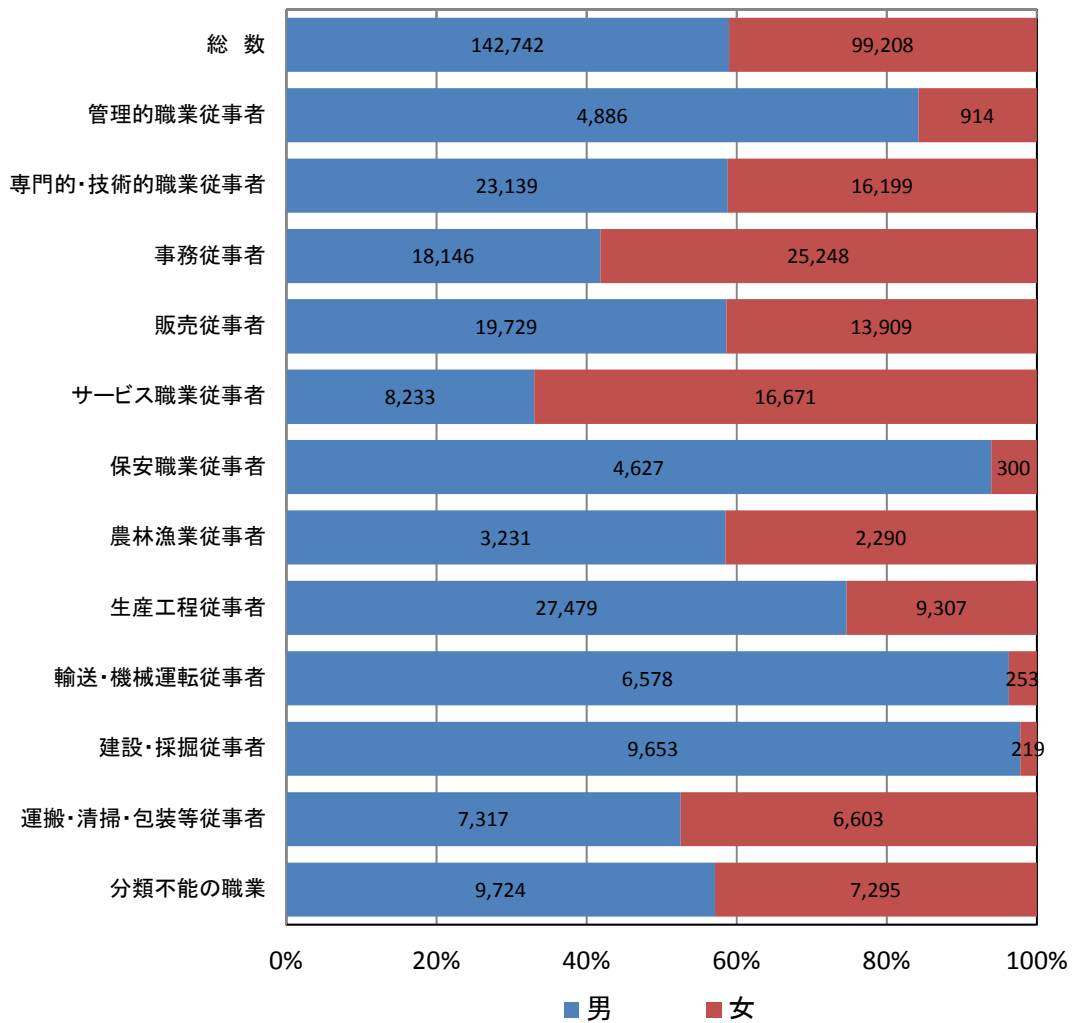

平成22年国勢調査 職業等基本集計結果報告書

平成22年職業大分類別，男女別15歳以上就業者の割合

平成25年3月

総合政策部政策審議室