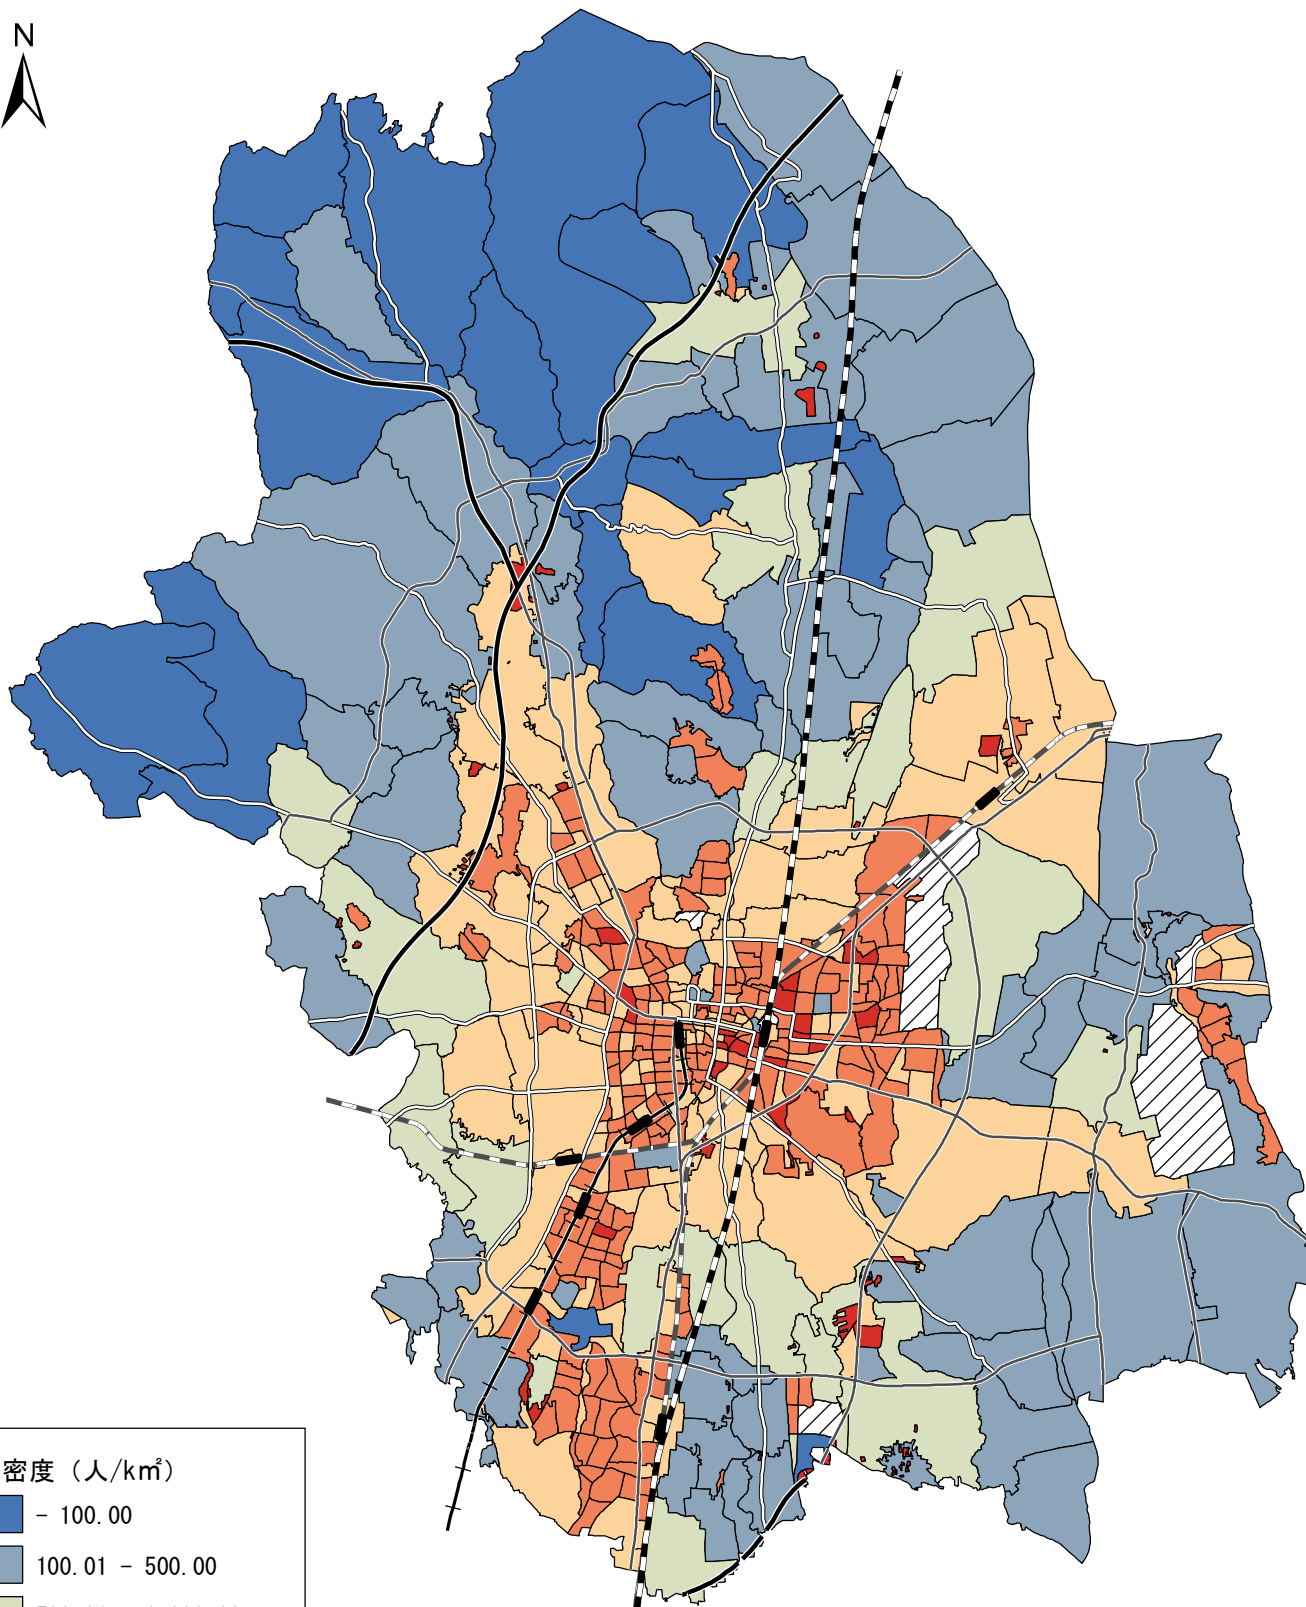

平成27年国勢調査 人口密度（町丁別）

人口密度（人/km²）

-  - 100.00
-  100.01 - 500.00
-  500.01 - 1,000.00
-  1,000.01 - 5,000.00
-  5,000.01 - 10,000.00
-  10,000.01 -
-  データなし

0 5 10 km