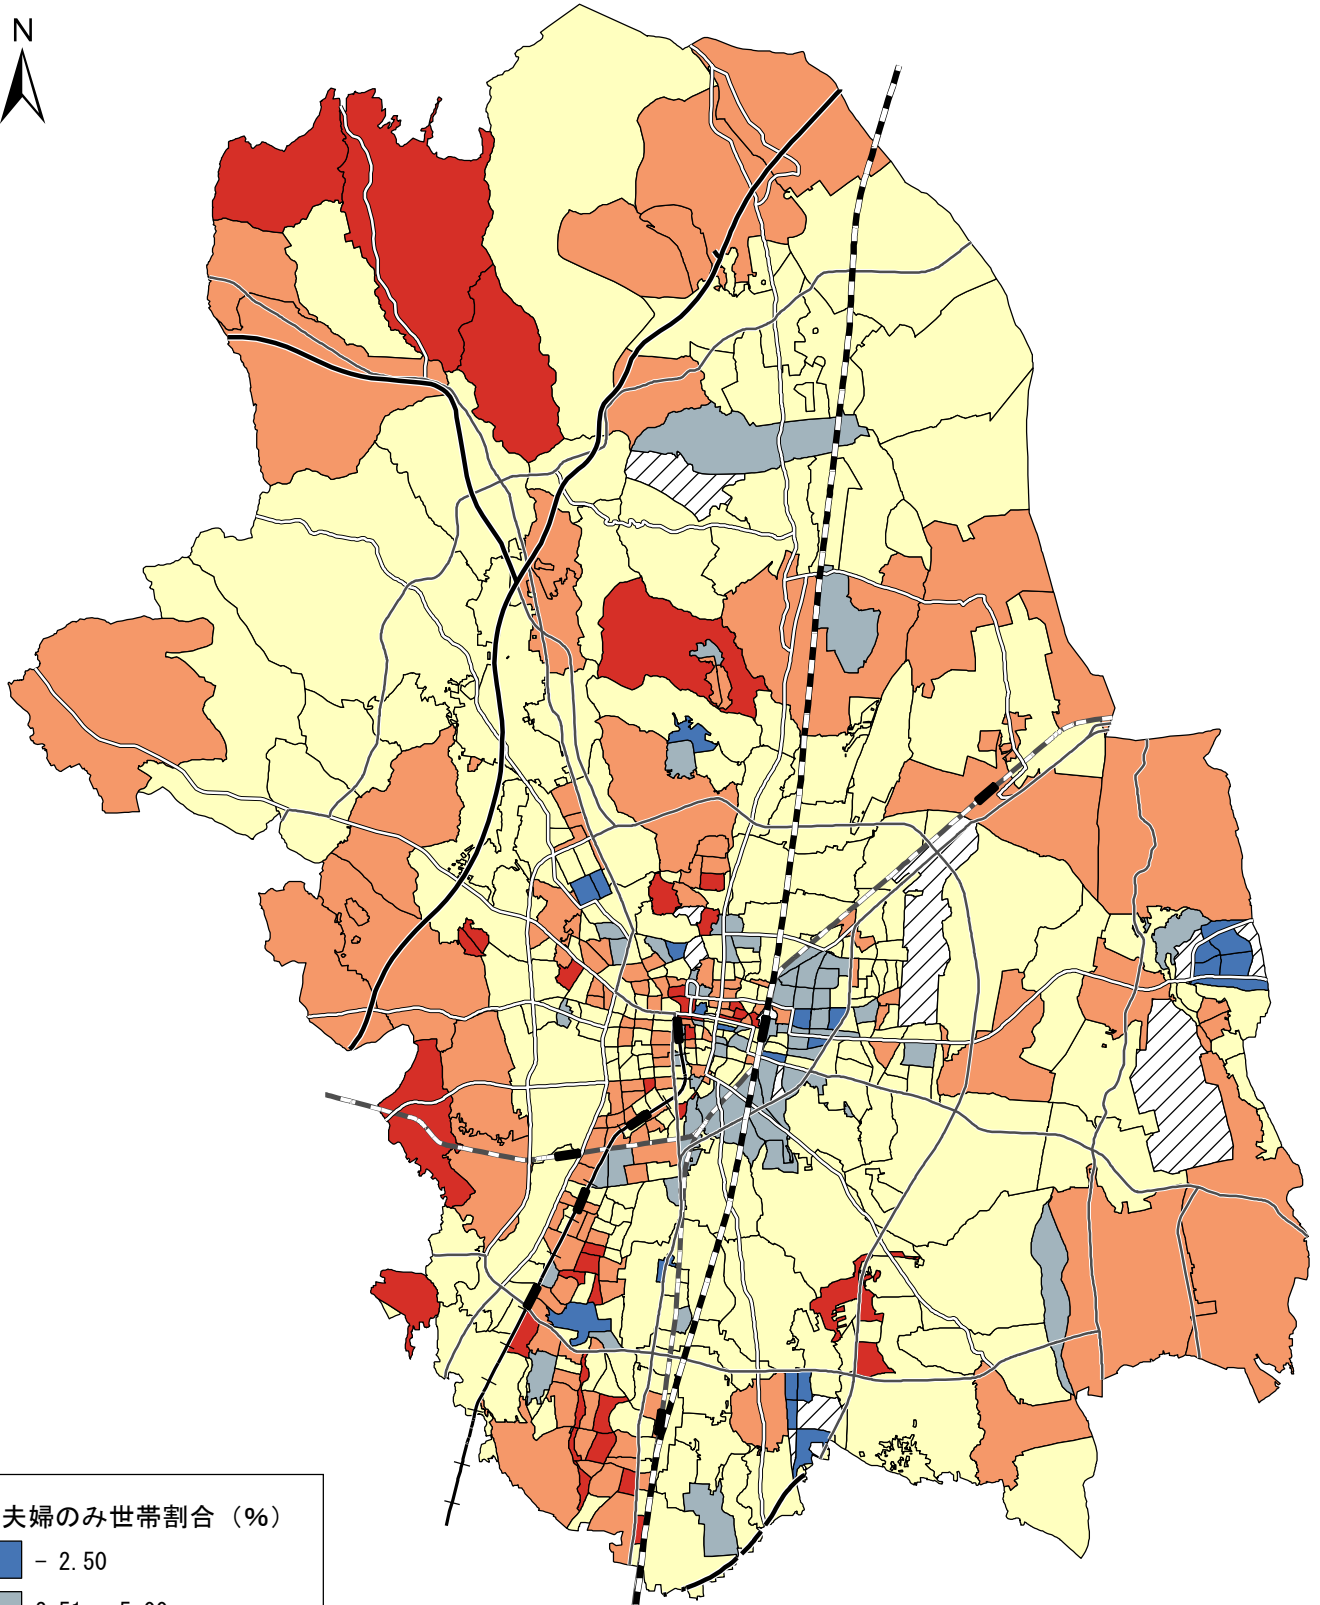

平成27年国勢調査 高齢夫婦のみ世帯割合（町丁別）

高齢夫婦のみ世帯割合（%）

-  - 2.50
-  2.51 - 5.00
-  5.01 - 10.00
-  10.01 - 15.00
-  15.01 -
-  データなし

0 5 10 km