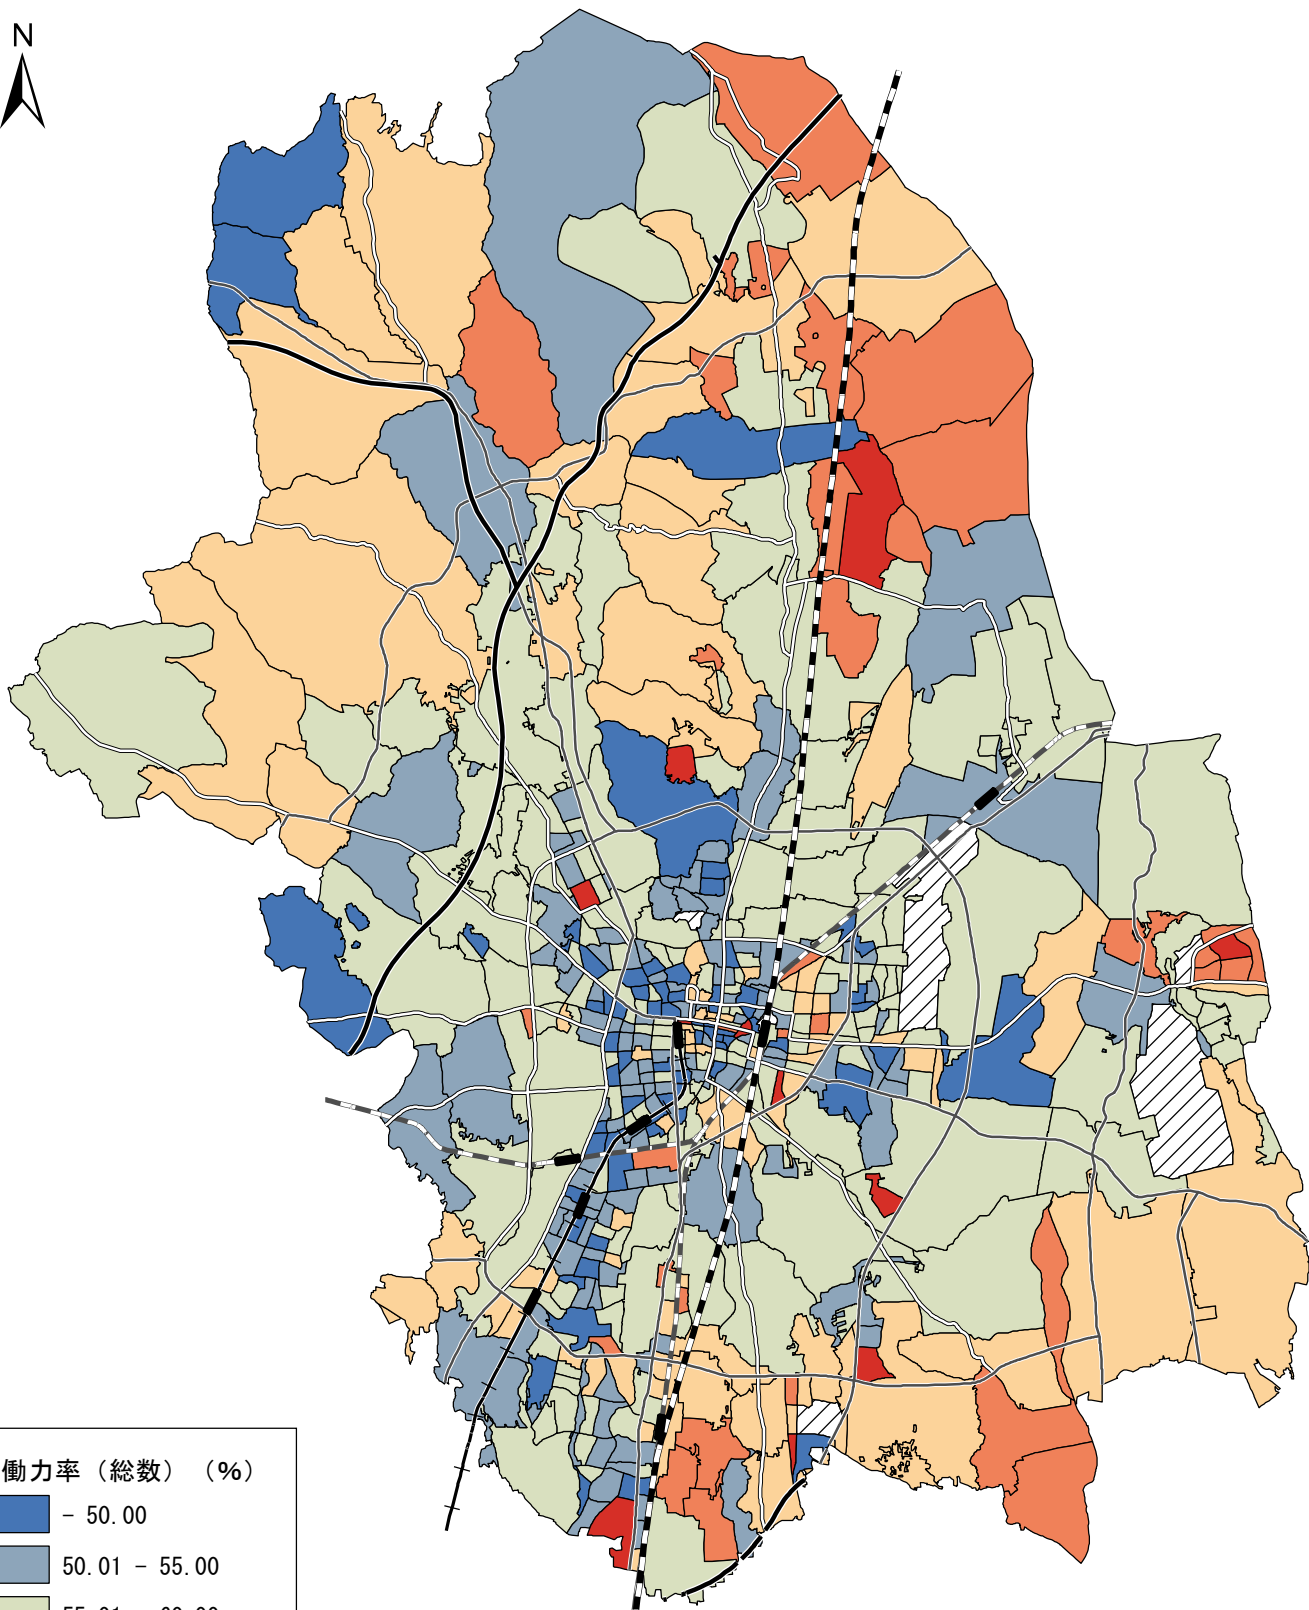

平成27年国勢調査 町丁別労働力率（総数）

労働力率（総数）（％）

-  - 50.00
-  50.01 - 55.00
-  55.01 - 60.00
-  60.01 - 65.00
-  65.01 - 70.00
-  70.01 -
-  データなし

0 5 10 km