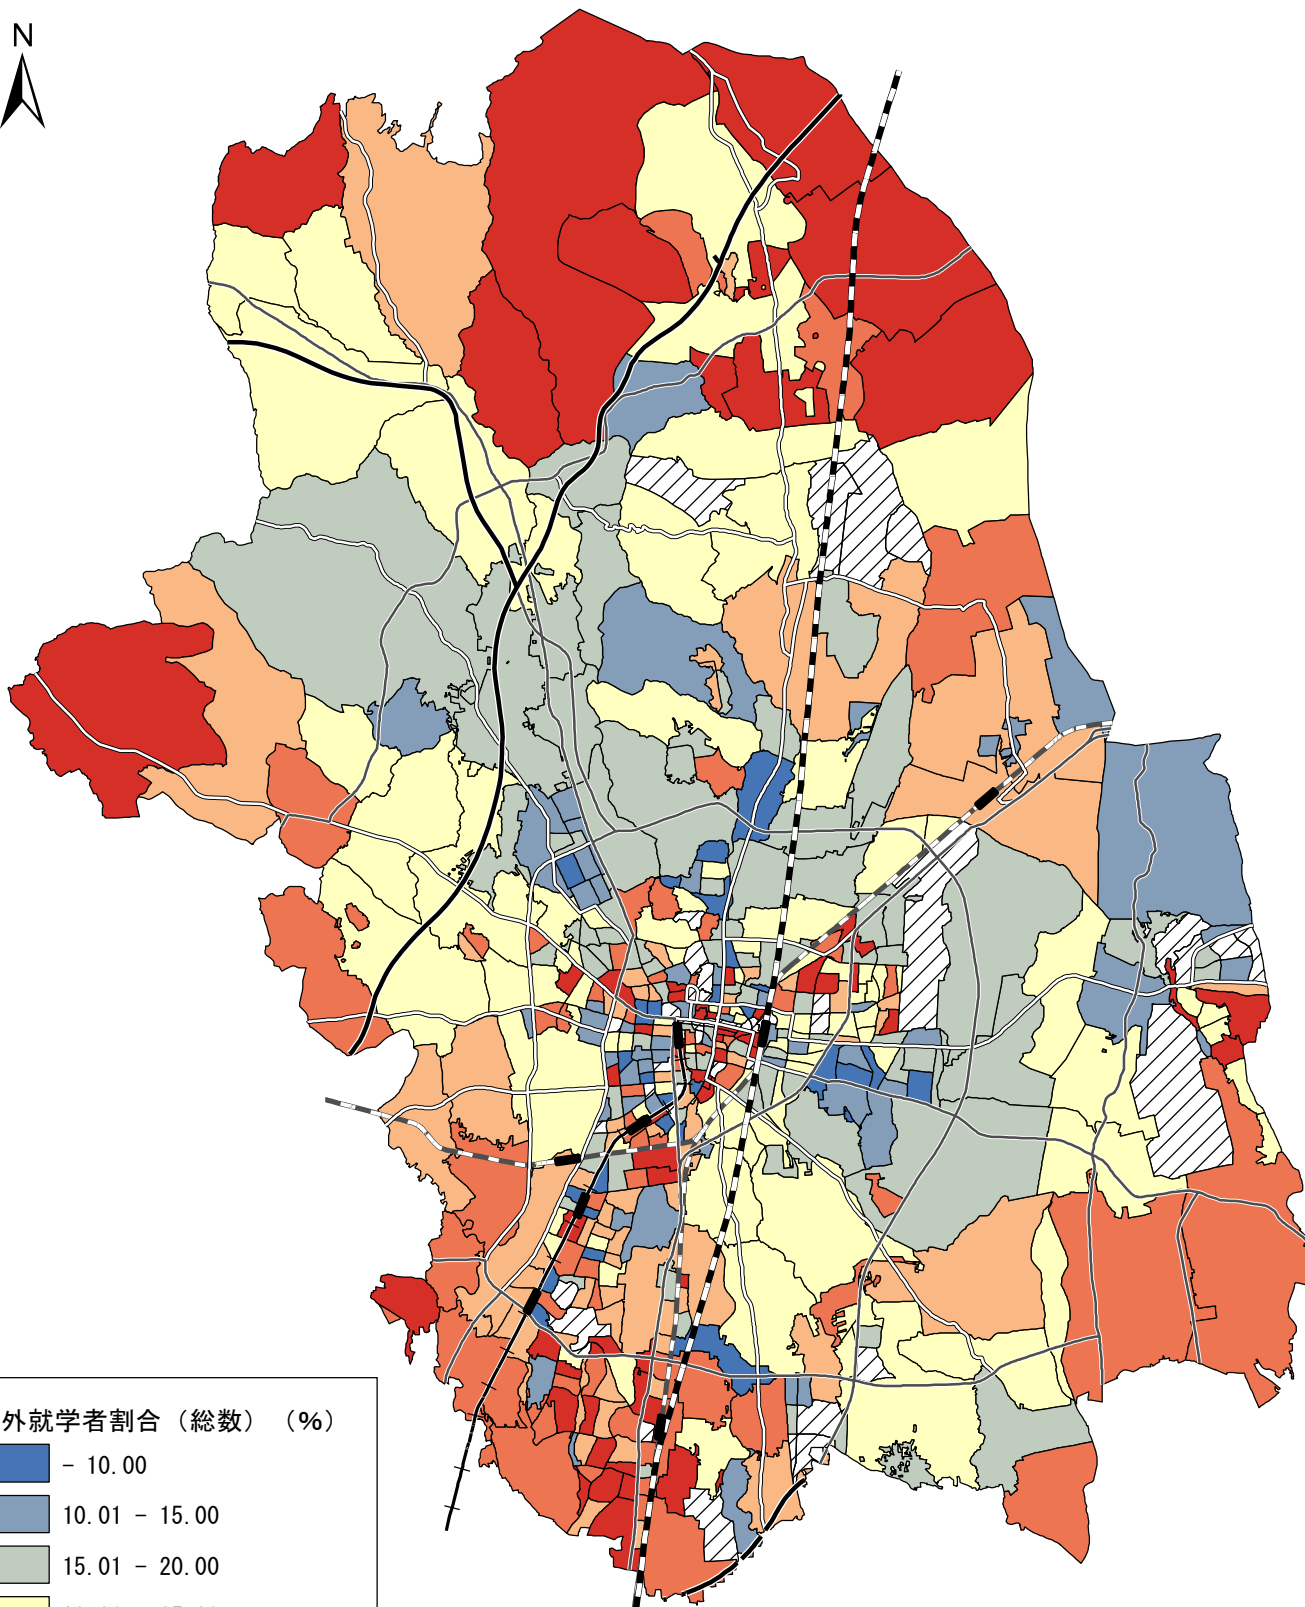

平成27年国勢調査 町丁別 15歳以上宇都宮市外就学者割合（総数）

市外就学者割合（総数）（％）

0 5 10 km