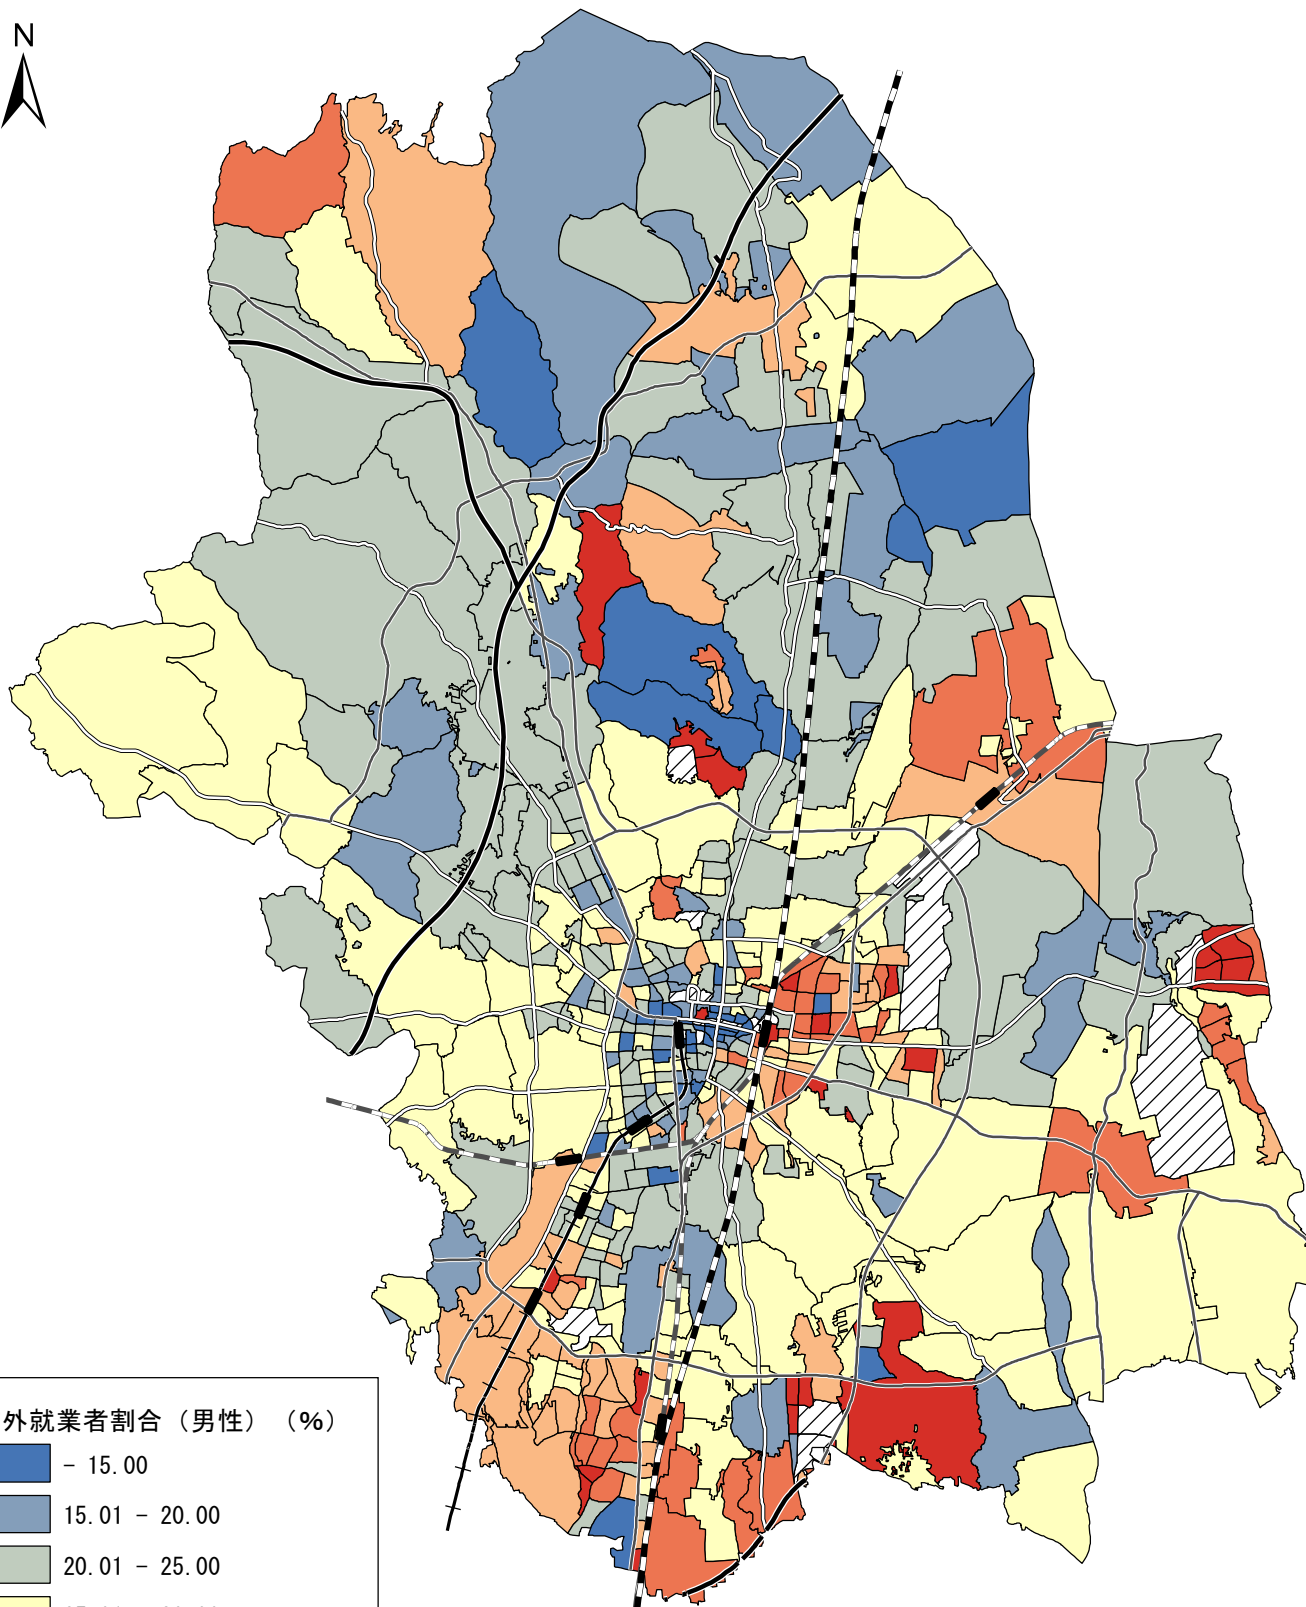

平成27年国勢調査 町丁別 15歳以上宇都宮市外就業者割合（男性）

市外就業者割合（男性）（%）

0 5 10 km