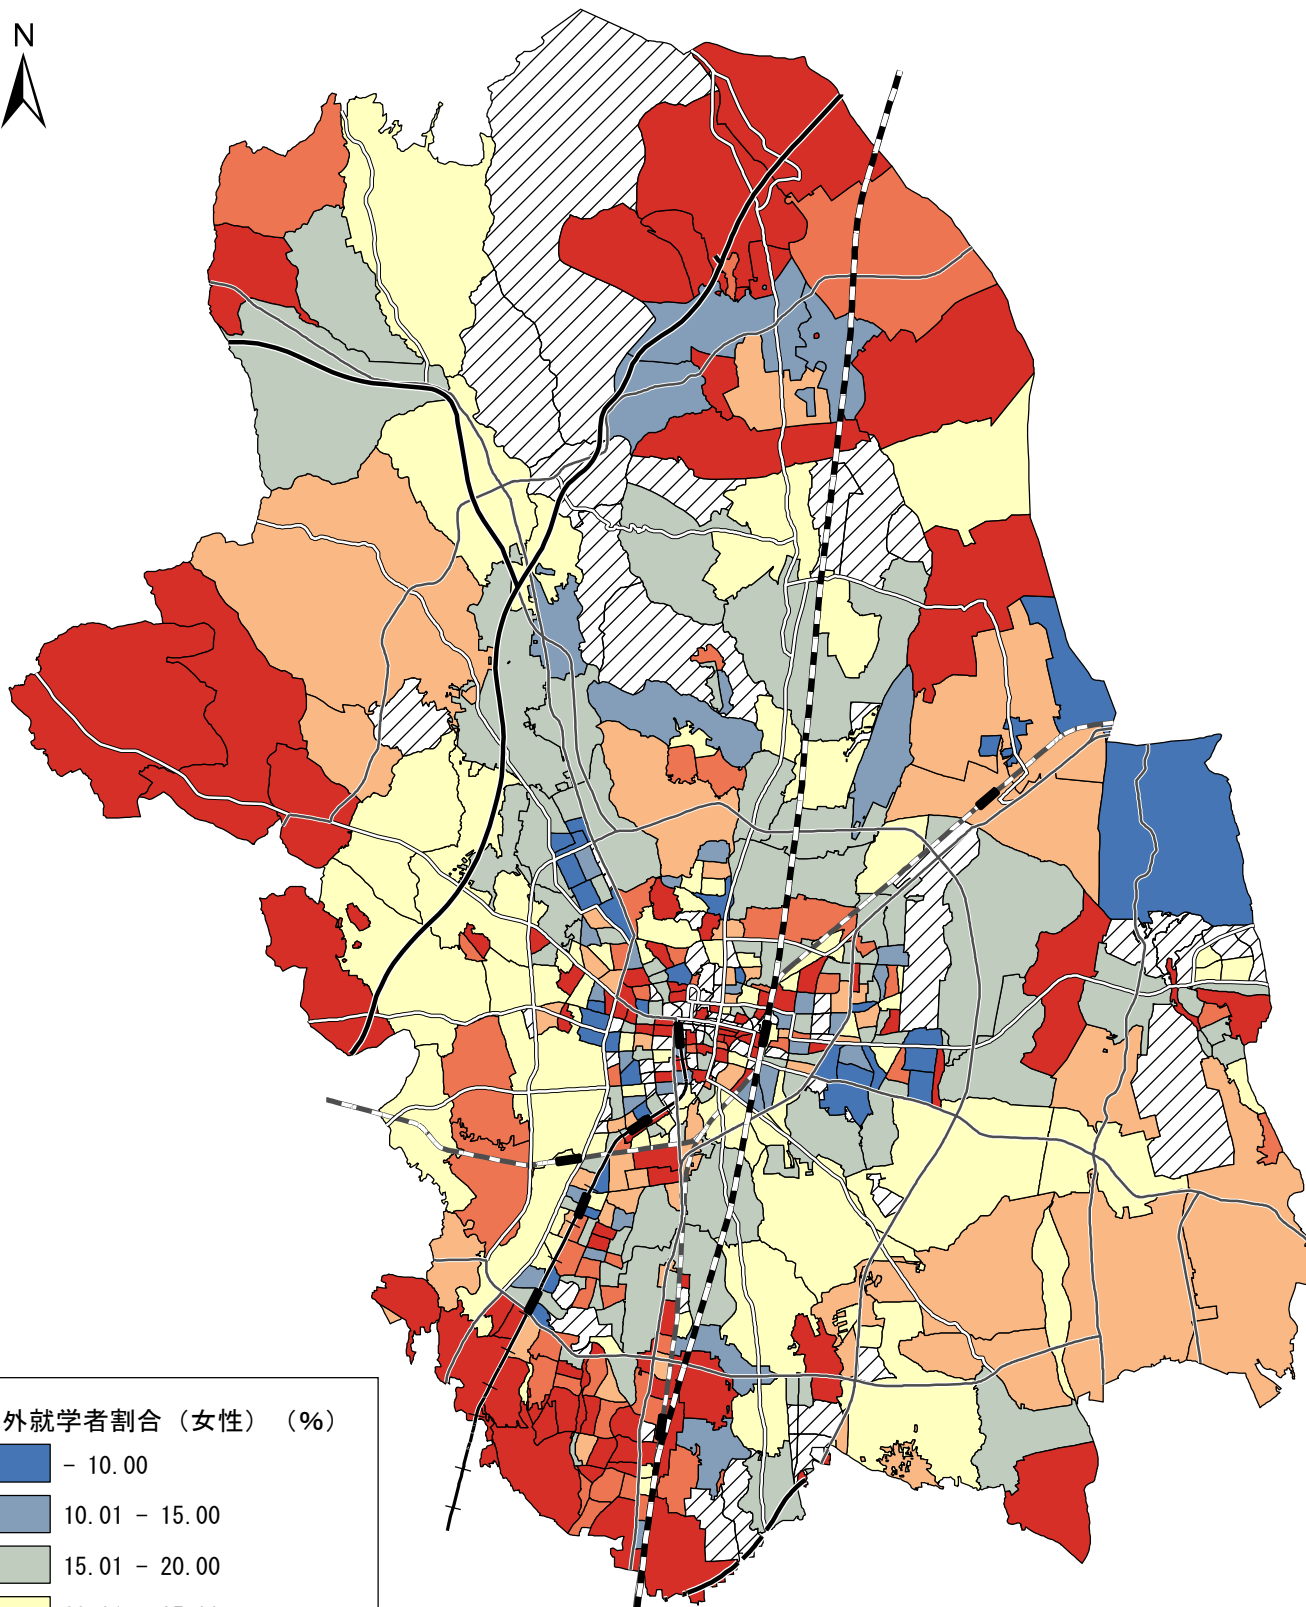

# 平成27年国勢調査 町丁別 15歳以上宇都宮市外就学者割合（女性）

市外就学者割合（女性）（%）

0 5 10 km