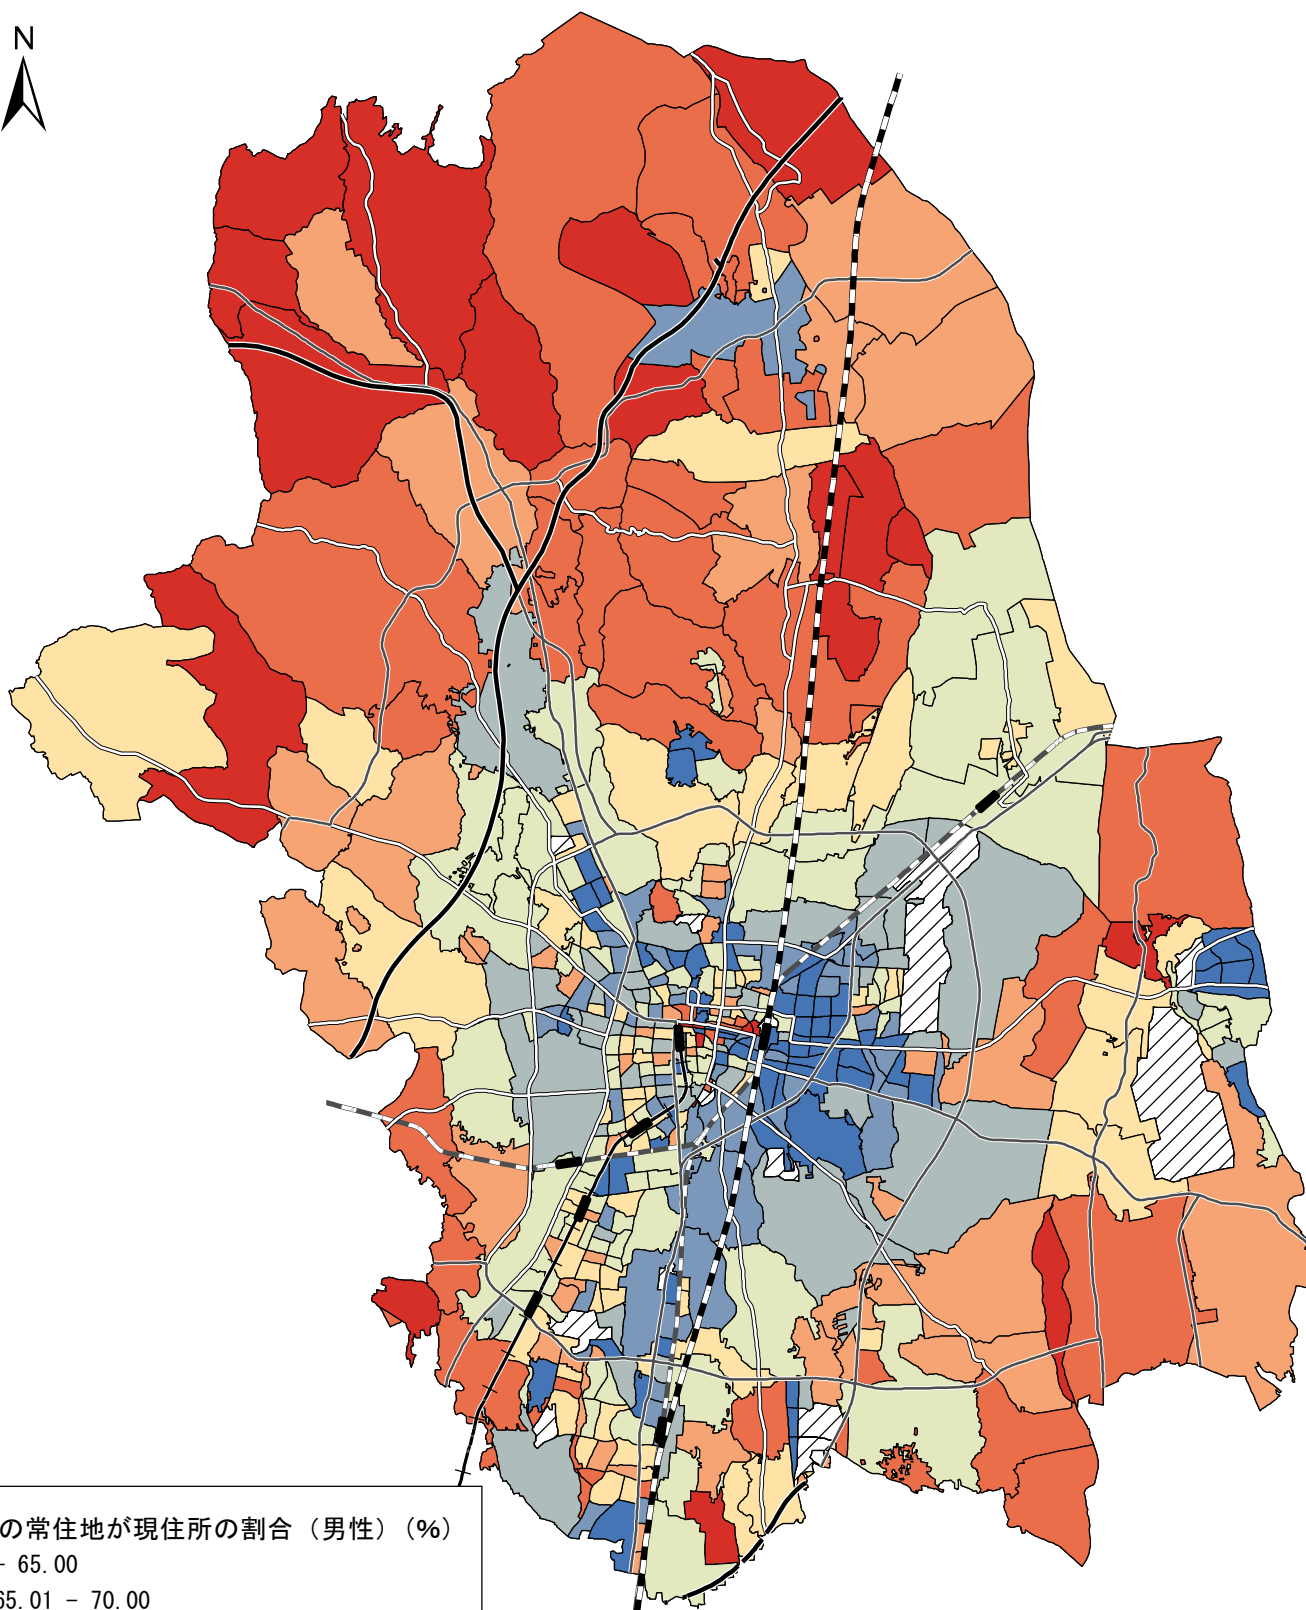

平成27年国勢調査 町丁別 5年前の常住地が現住所の割合（男性）

5年前の常住地が現住所の割合（男性）（%）

- 65.00
- 65.01 - 70.00
- 70.01 - 75.00
- 75.01 - 80.00
- 80.01 - 85.00
- 85.01 - 90.00
- 90.01 - 95.00
- 95.01 - 100.00
- データなし

0 5 10 km