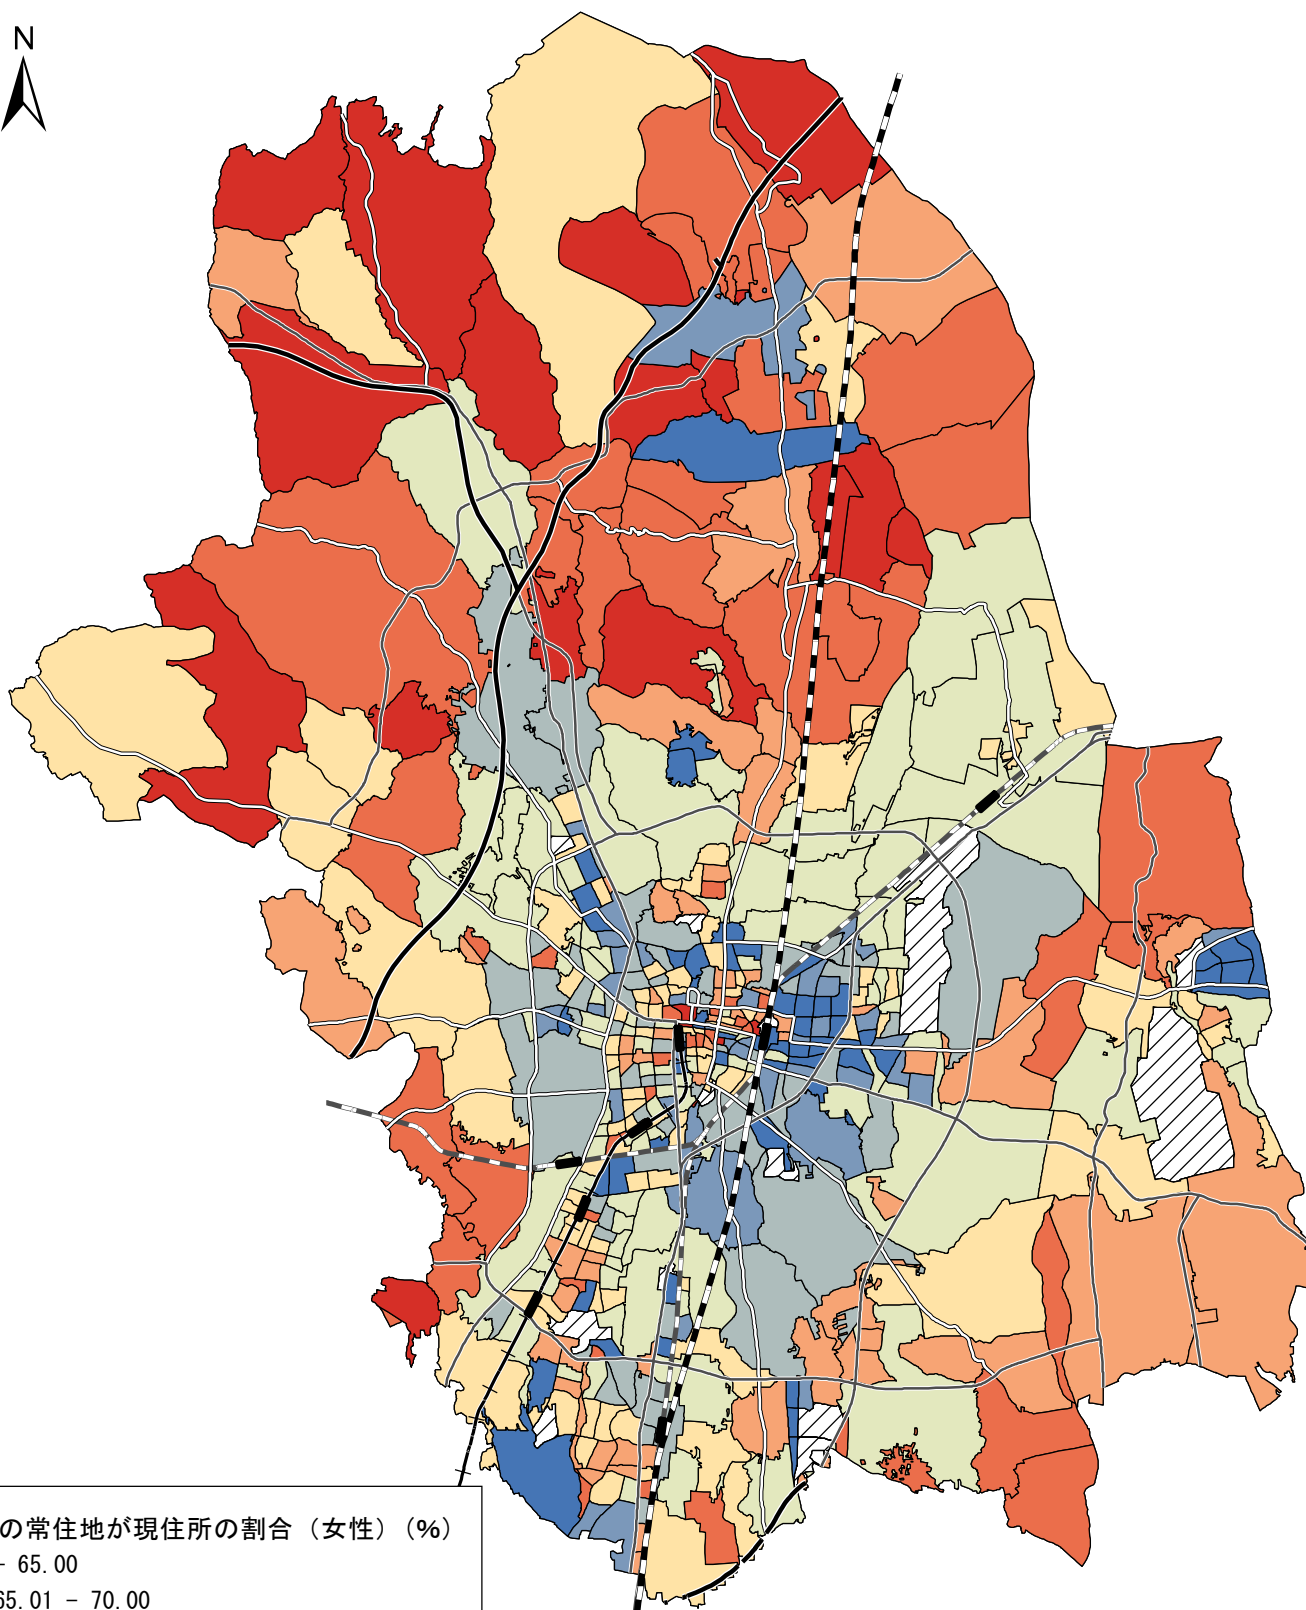

平成27年国勢調査 町丁別 5年前の常住地が現住所の割合（女性）

5年前の常住地が現住所の割合（女性）（%）

- 65.00
- 65.01 - 70.00
- 70.01 - 75.00
- 75.01 - 80.00
- 80.01 - 85.00
- 85.01 - 90.00
- 90.01 - 95.00
- 95.01 - 100.00
- データなし

0 5 10 km