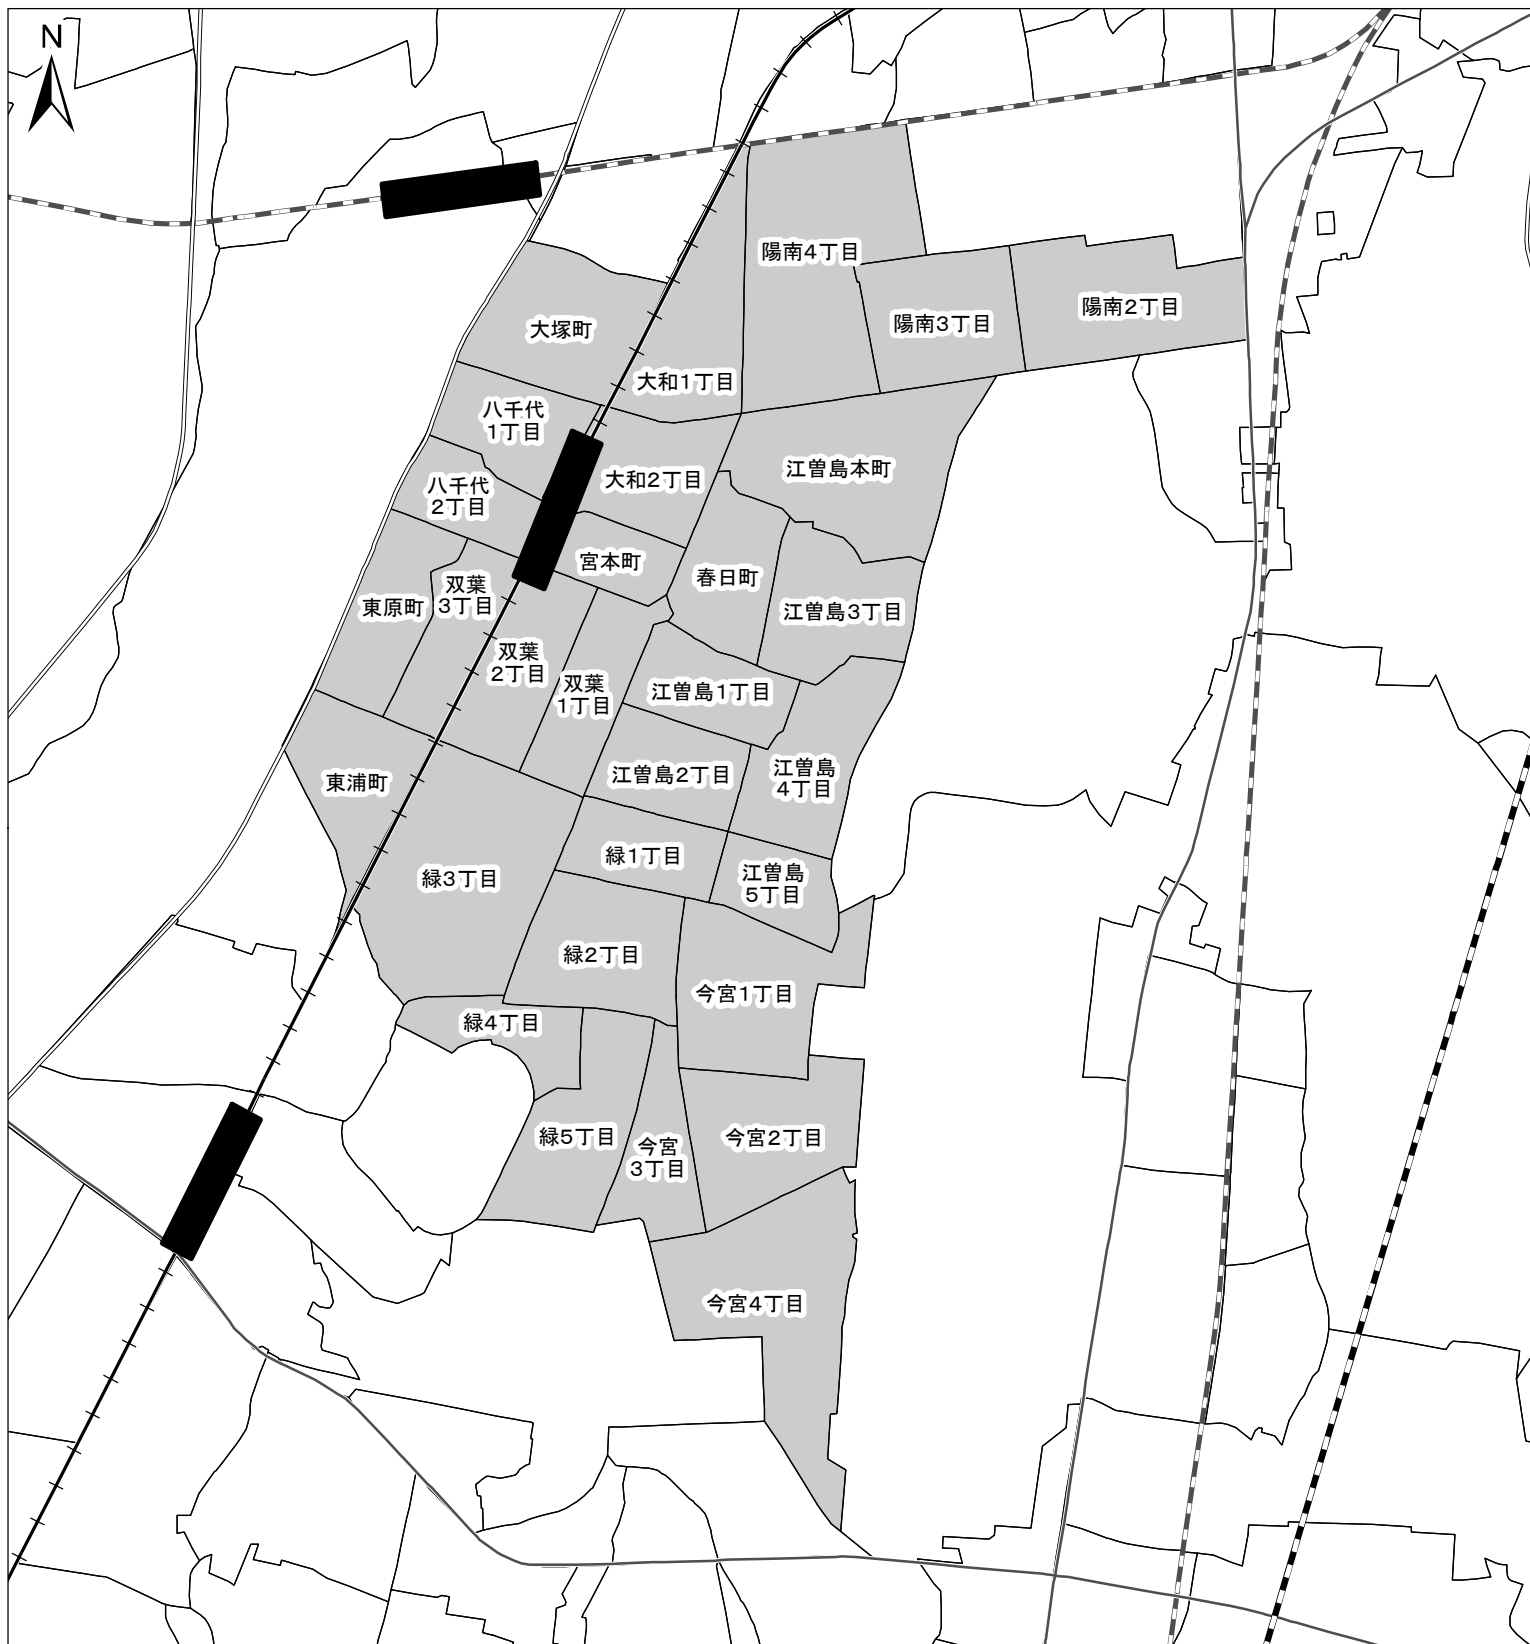

陽南地区 拡大図（町名入り）

0 0.5 1 km