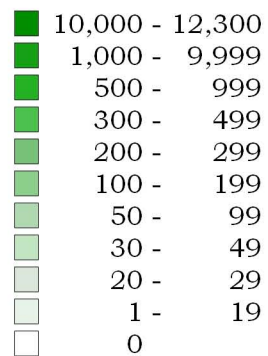

H18事業所・企業統計調査  
町丁別民営事業所従業員数

0

5

km