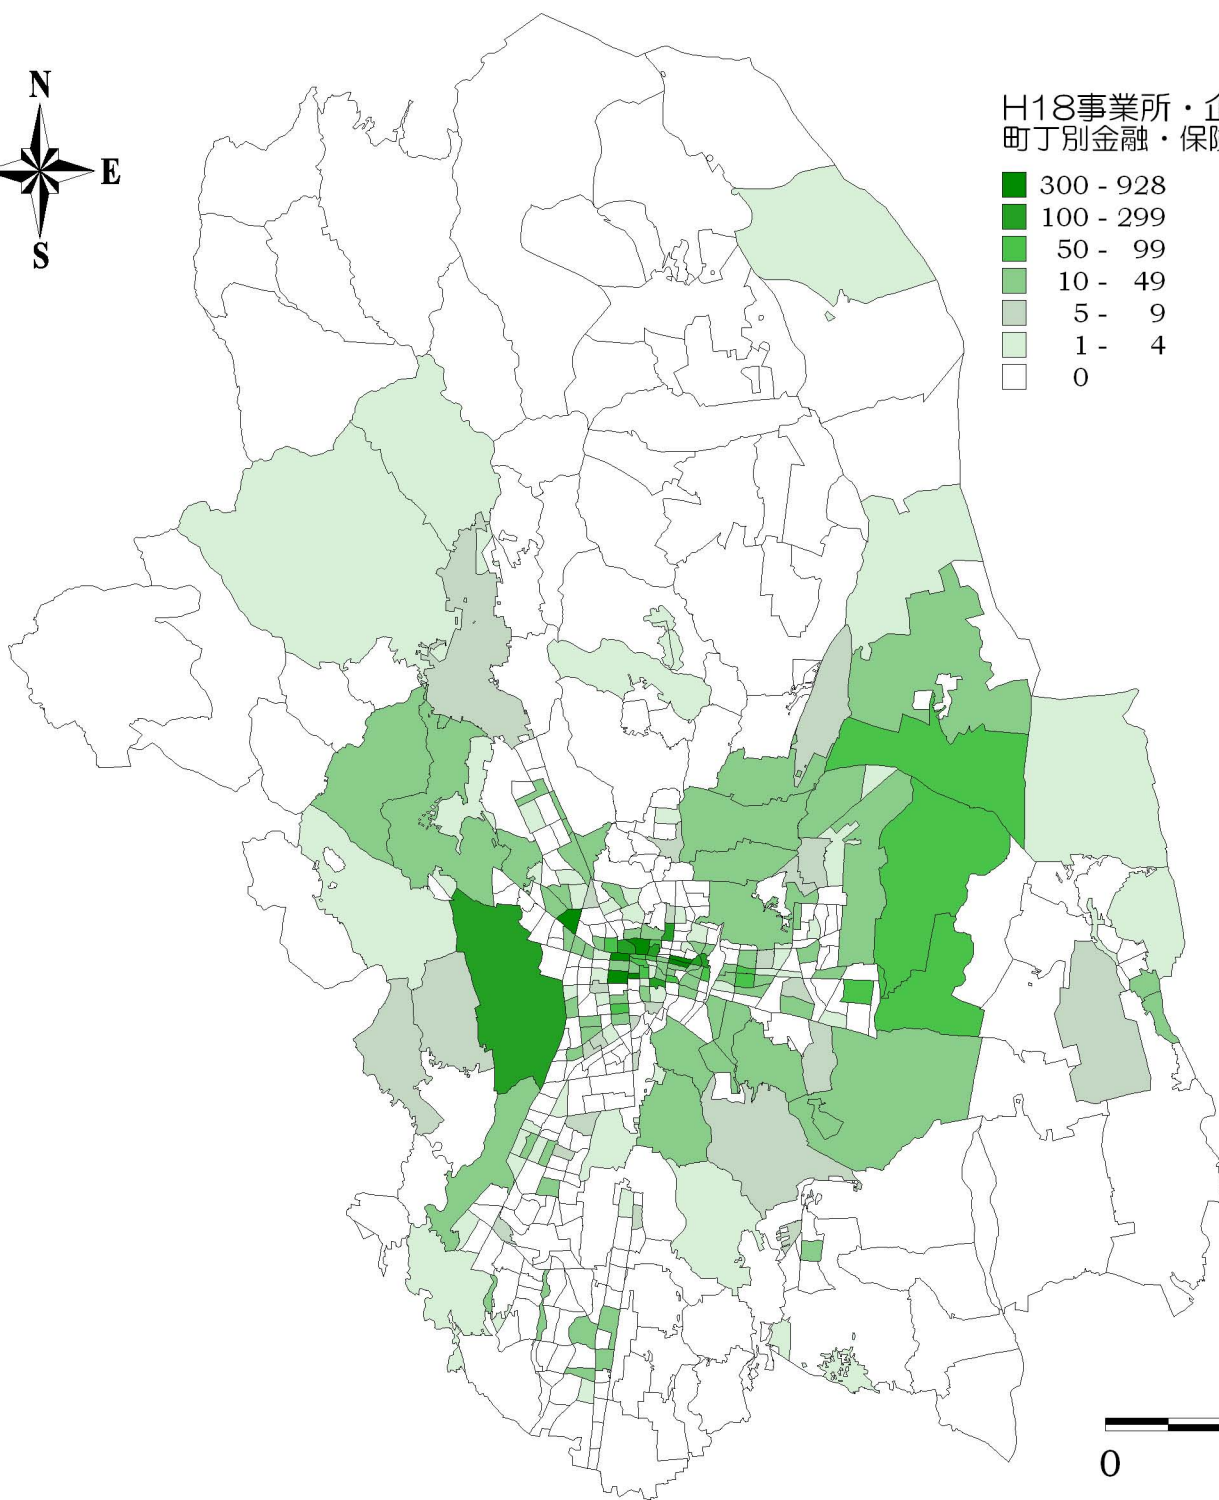

H18事業所・企業統計調査  
町丁別民営事業所従業員数

0

5

km

# H18事業所・企業統計調査 町丁別建設業従業者数

H18事業所・企業統計調査  
町丁別製造業従業者数

0

5

km

H18事業所・企業統計調査  
町丁別運輸業従業者数

H18事業所・企業統計調査  
町丁別卸・小売業従業者数

H18事業所・企業統計調査  
町丁別金融・保険業従業者数