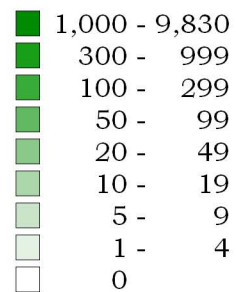

H18事業所・企業統計調査
町丁別製造業従業者数