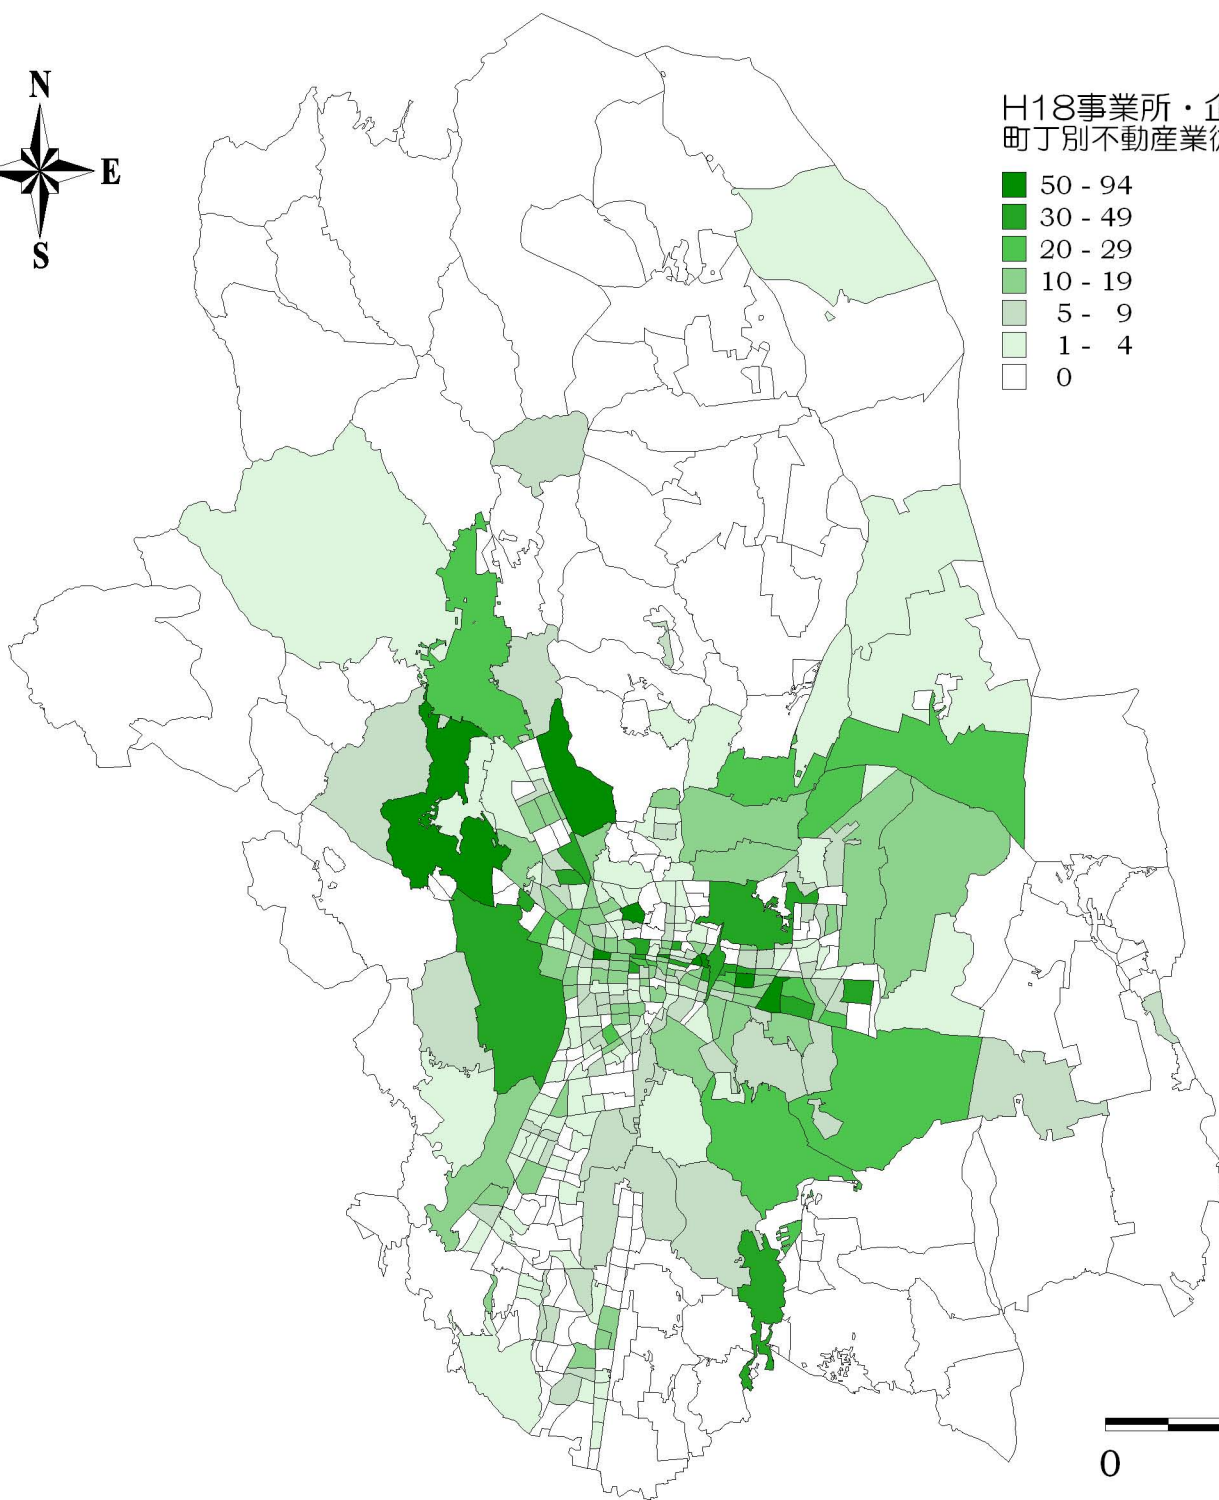

H18事業所・企業統計調査
町丁別不動産業従業者数