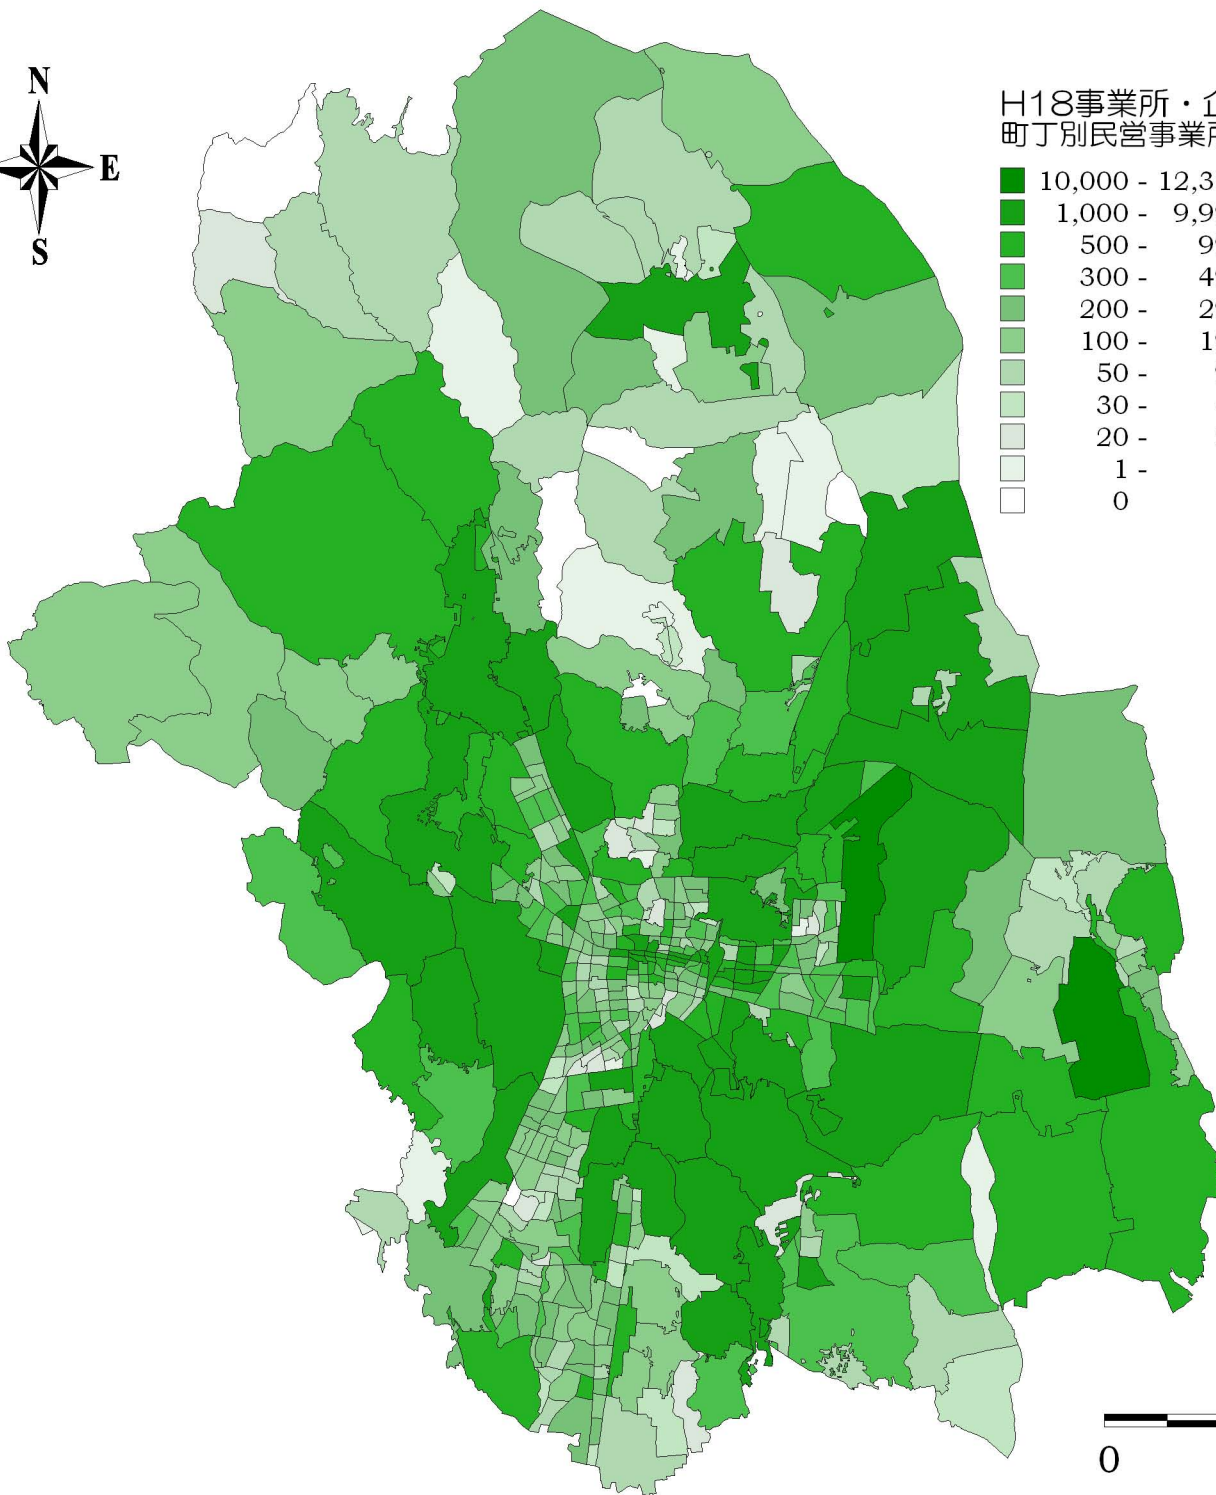

H18事業所・企業統計調査  
町丁別民営事業所従業員数

0

5

km