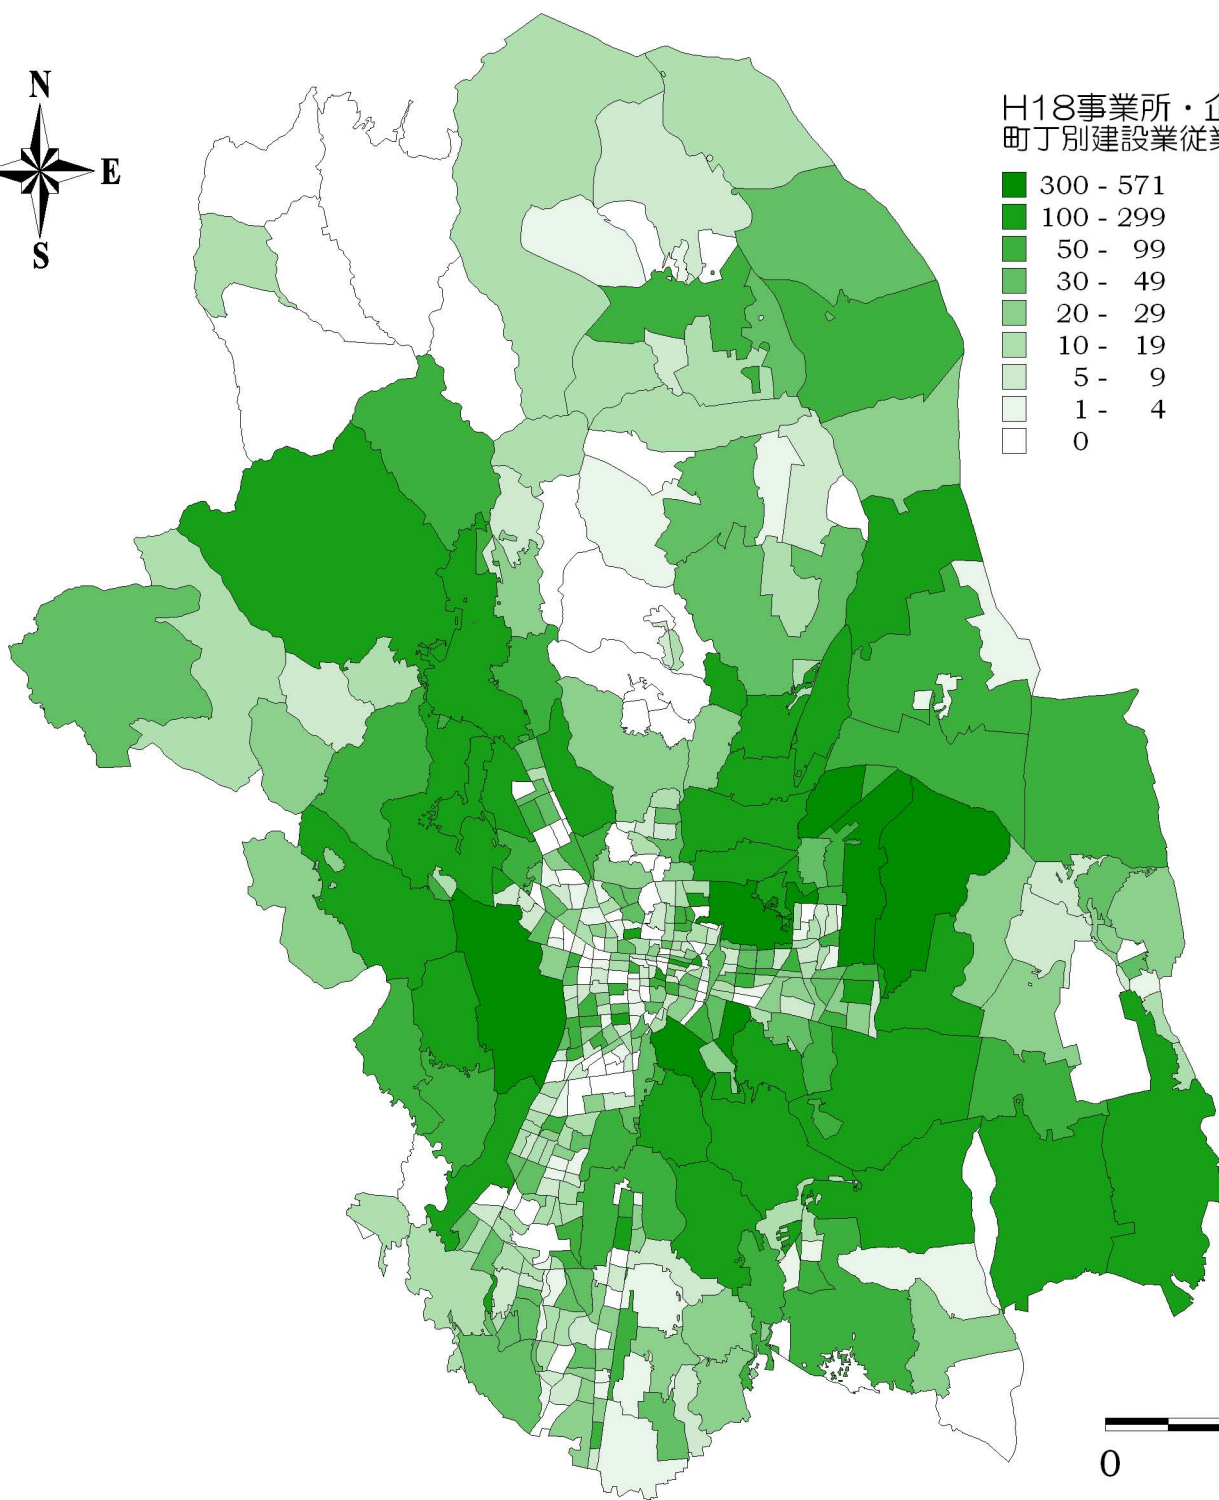

H18事業所・企業統計調査 町丁別建設業従業者数