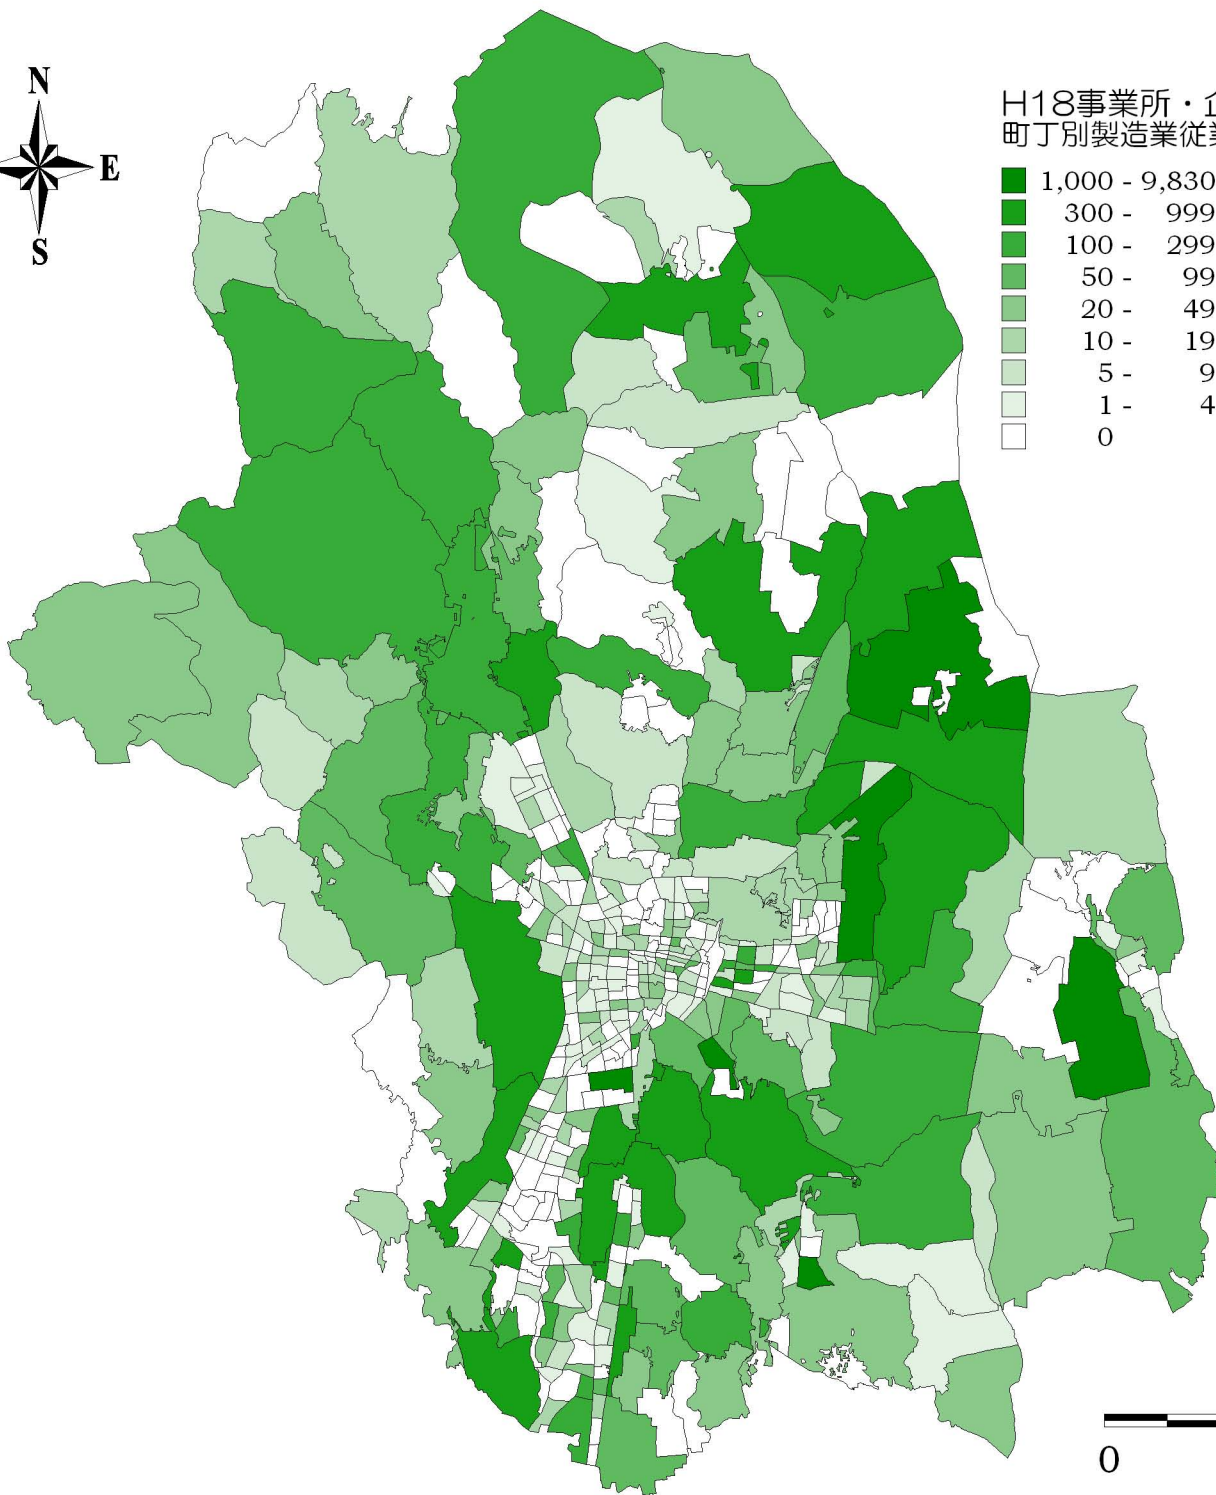

H18事業所・企業統計調査
町丁別製造業従業者数

0

5

km