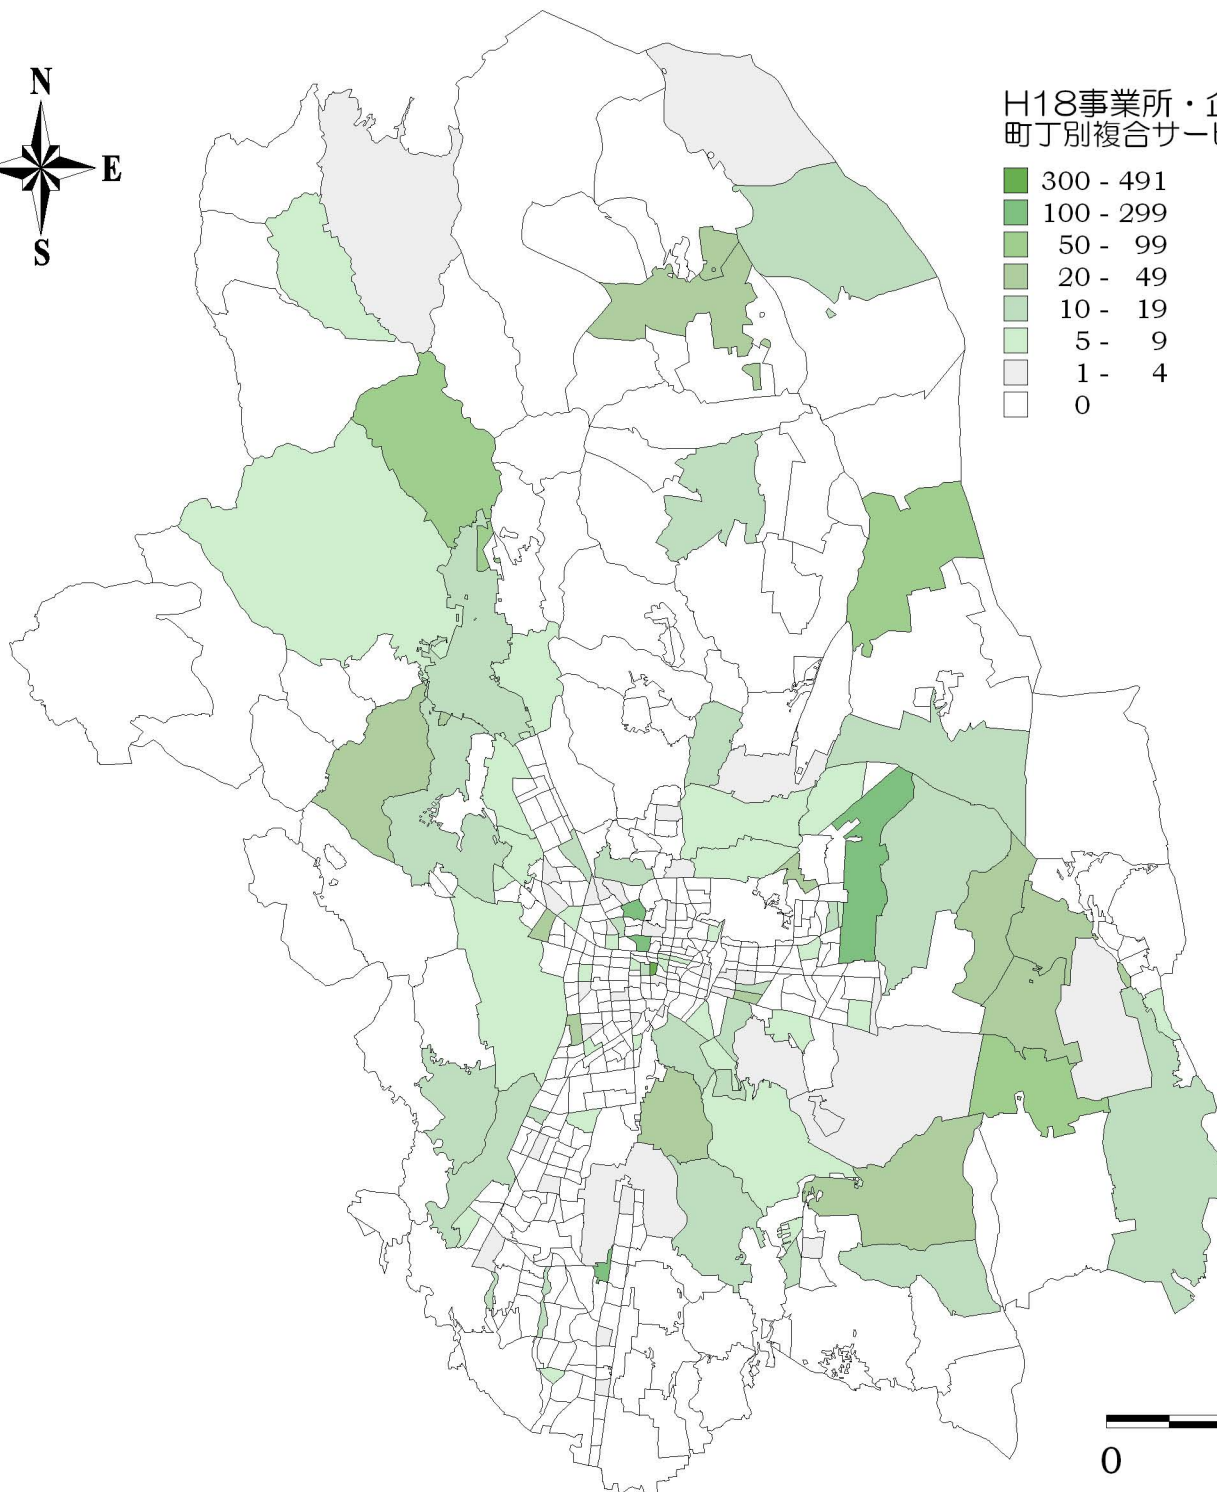

H18事業所・企業統計調査  
町丁別民営事業所従業員数

0

5

km

H18事業所・企業統計調査  
町丁別不動産業従業者数

H18事業所・企業統計調査  
町丁別飲食店・宿泊業従業者数

H18事業所・企業統計調査  
町丁別医療・福祉業従業者数

H18事業所・企業統計調査  
町丁別教育・学習支援業従業者数

H18事業所・企業統計調査  
町丁別複合サービス業従業者数

H18事業所・企業統計調査  
町丁別その他サービス業従業者数