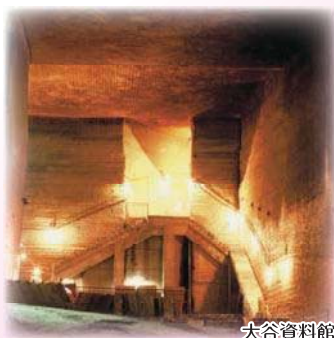

平成27年度

宇都宮市職員 採用試験 ガイド

カクテル

ぎょうざ

八幡山公園

宇都宮市役所本庁

『働こう！魅力あふれるこのまちで』
～うつのみやの「これから」を創ろう～

ジャパンカップクリテリウム

大谷資料館

野沢町にある竹林の風景(うつのみや百景)

宇都宮市のマスコット ミヤリー