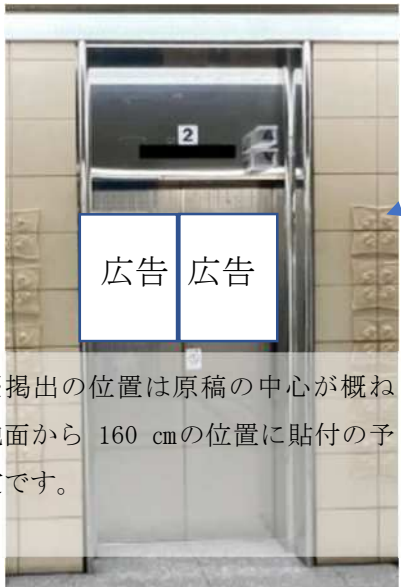

広告掲載場所概略図（1階）

② 1階北側男性用トイレ内

④ 1階北側女性用トイレ内(洗面台横壁面)

⑧ 執行部棟1階
エレベーター
ホール(エレベーター外扉)

※掲出の位置は原稿の中心が概ね
地面から 160 cmの位置に貼付の予
定です。

① 1階東玄関通路

広告掲載箇所概略図（16階）

No. ⑥ 16階男性用トイレ内

No. ⑦ 16階女性用トイレ内
(洗面台横壁面)