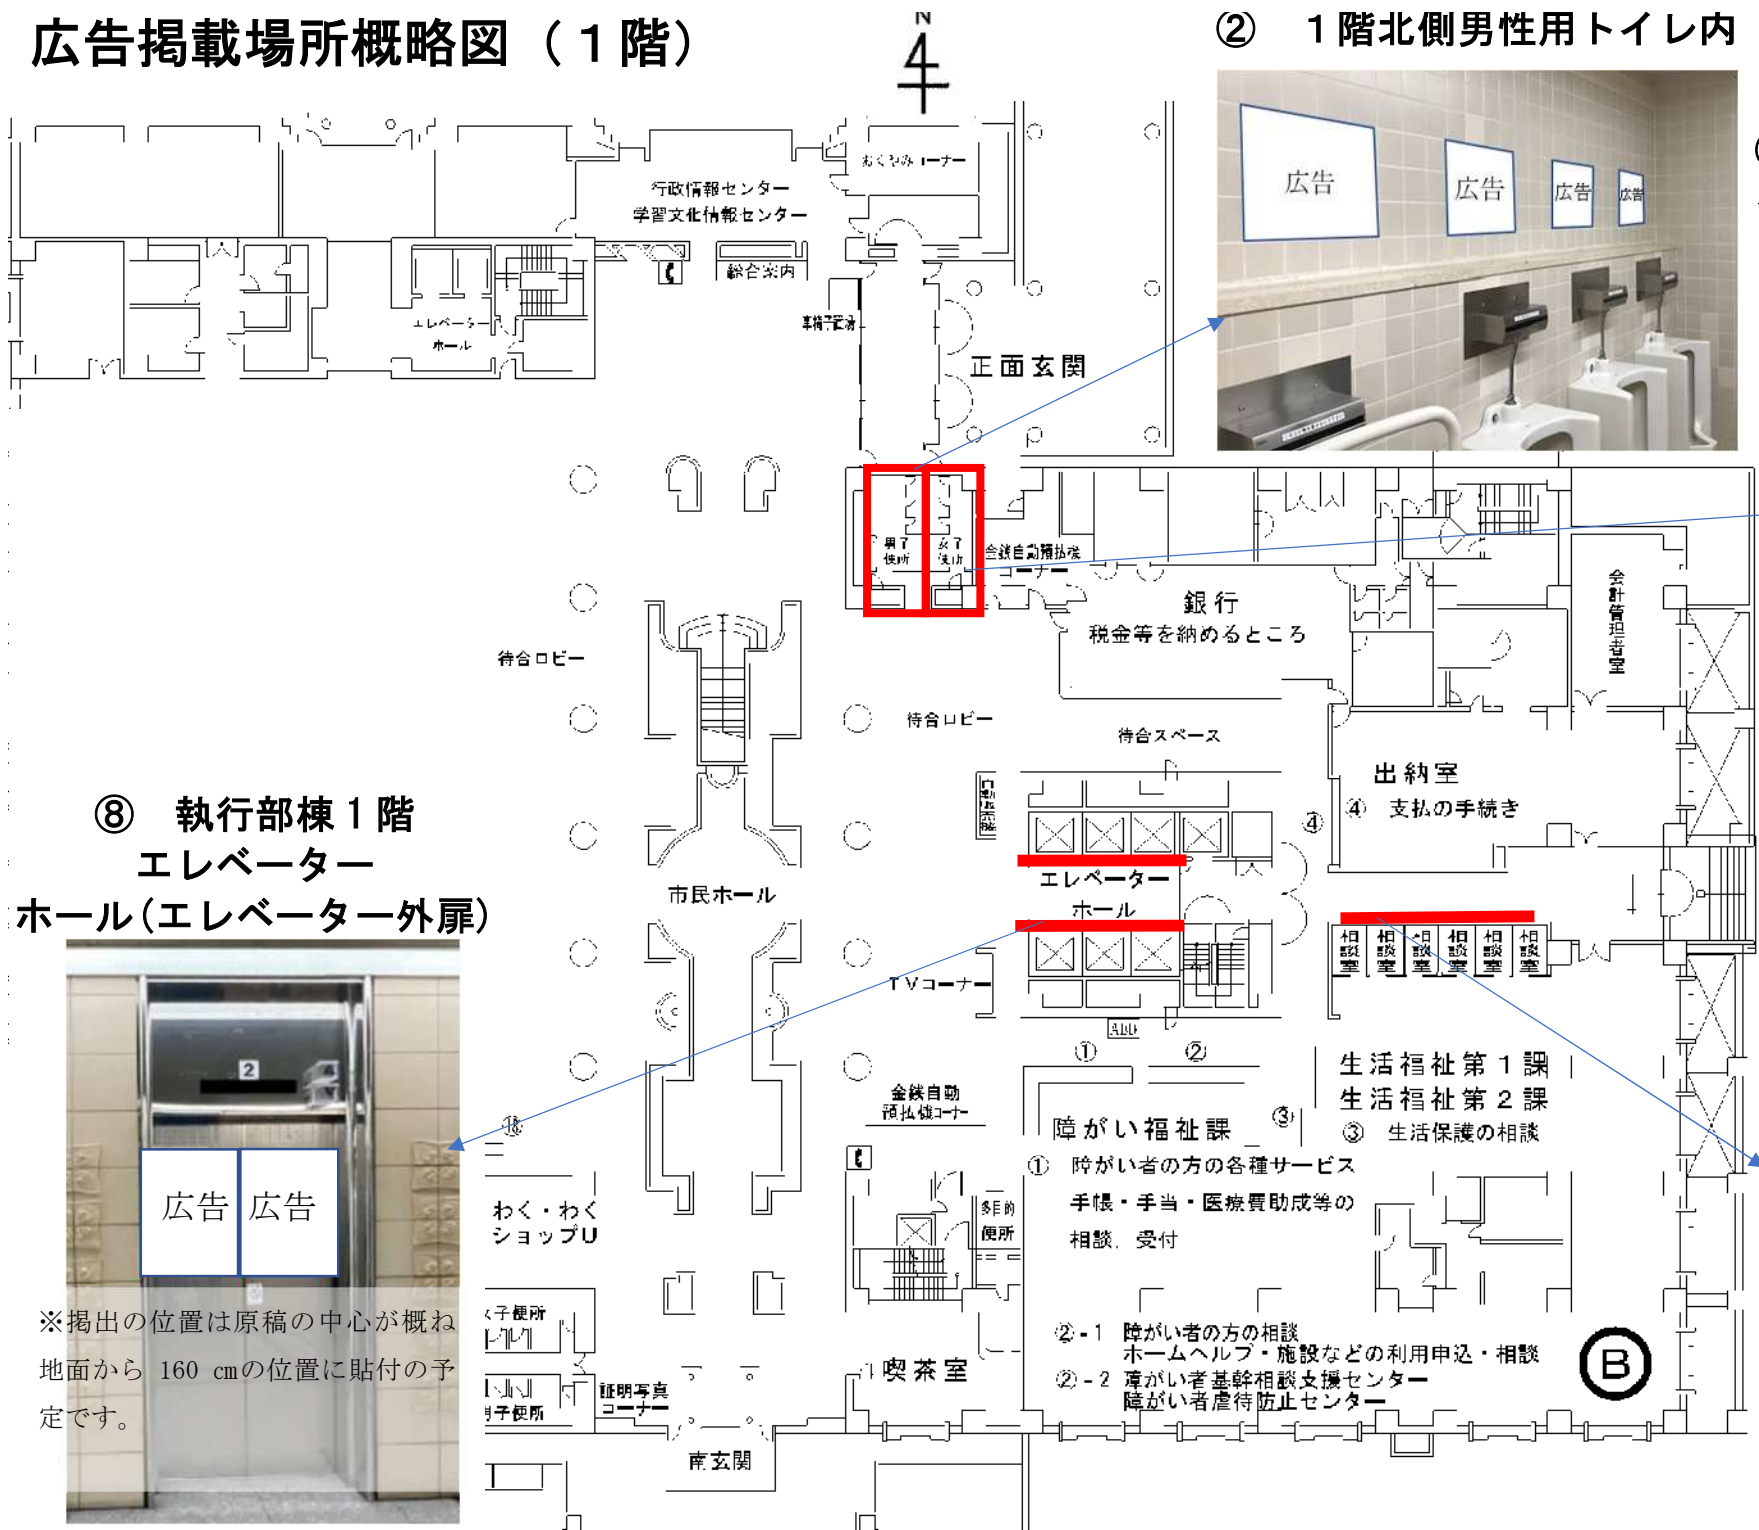

広告掲載場所概略図（1階）

② 1階北側男性用トイレ内

④ 1階北側女性用トイレ内(洗面台横壁面)

⑧ 執行部棟1階
エレベーター
ホール(エレベーター外扉)

※掲出の位置は原稿の中心が概ね
地面から 160 cmの位置に貼付の予
定です。

① 1階東玄関通路

広告掲載箇所概略図（16階）

No. ⑥ 16階男性用トイレ内

No. ⑦ 16階女性用トイレ内
(洗面台横壁面)