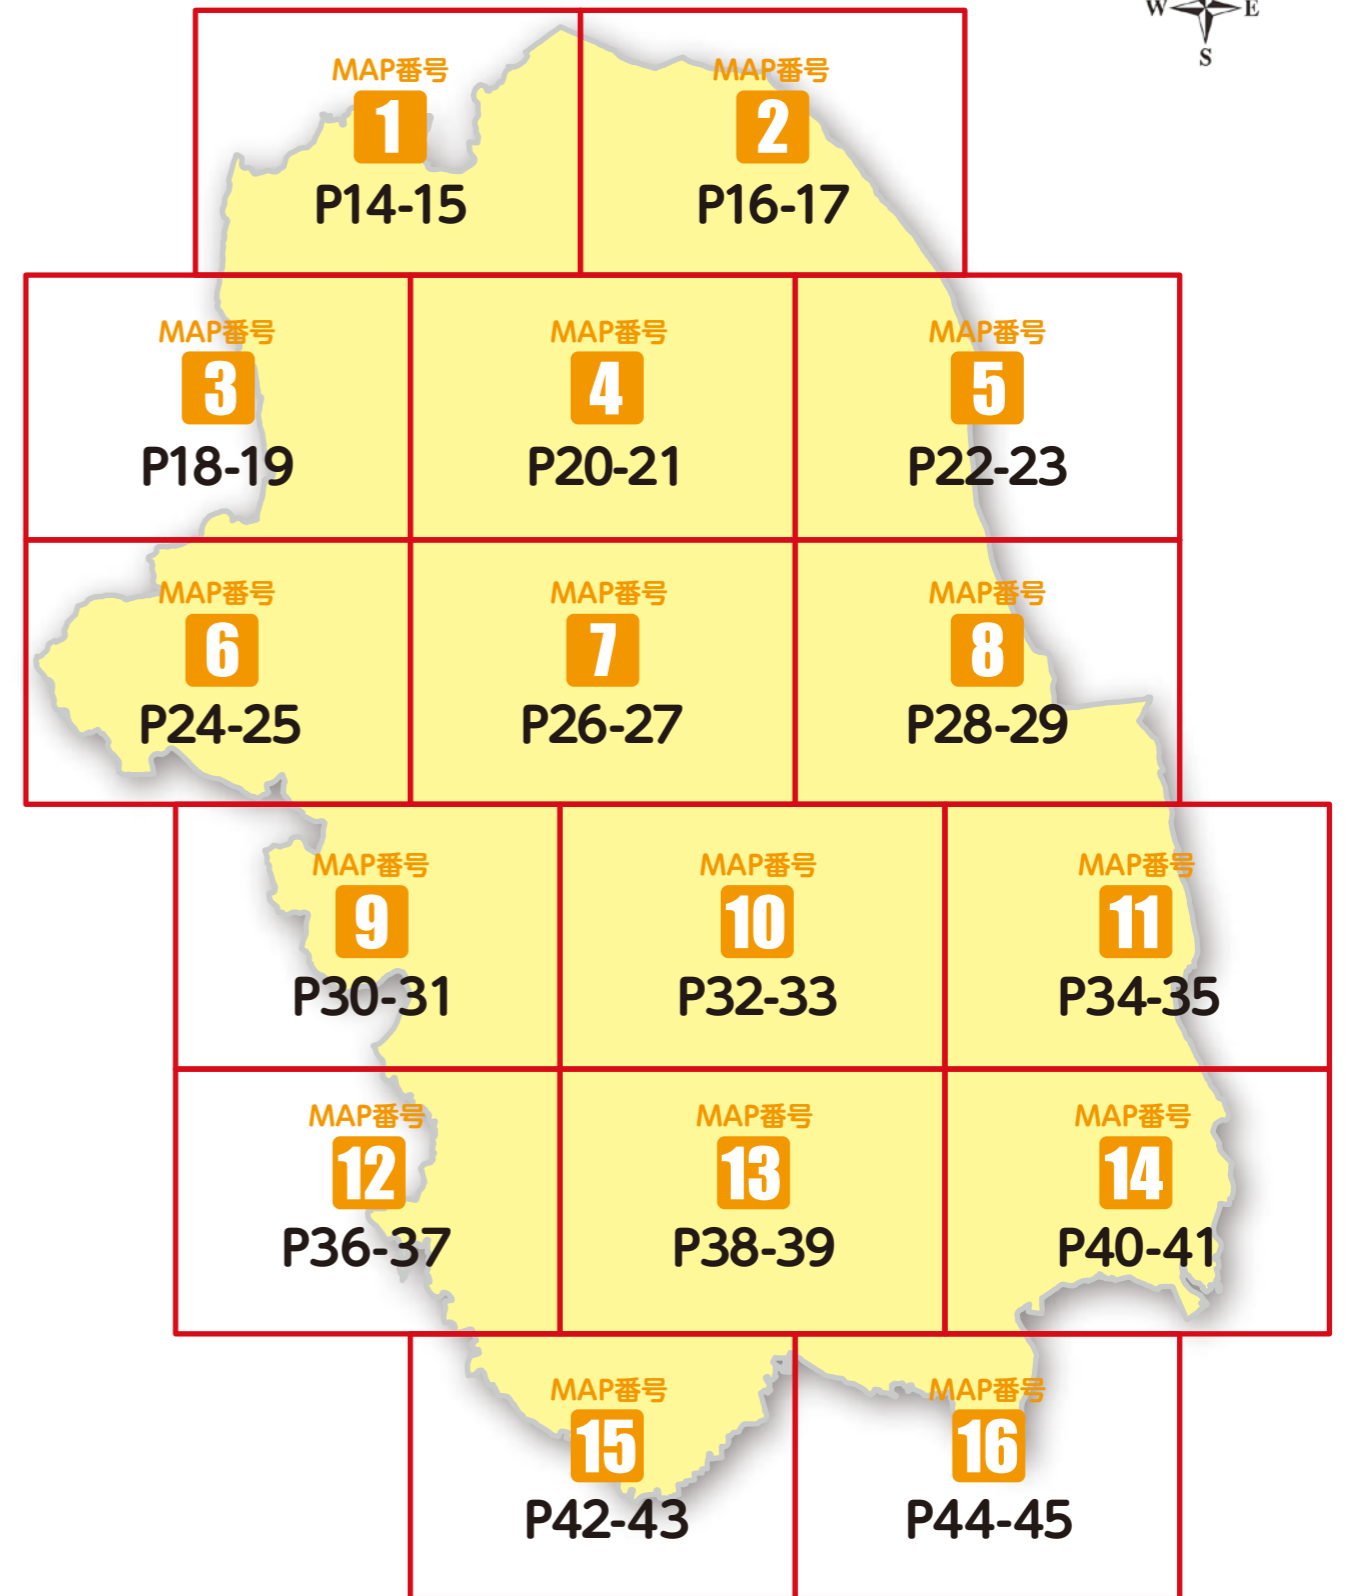

地区	No	施設・場所名	住所	位置座標		洪水・土砂災害時
				MAP番号	列-行	
瑞穂野	223	瑞穂野北小学校	下桑島町465	13	F-3	△
瑞穂野	224	瑞穂野南小学校	西刑部町444	16	B-1	△
瑞穂野	225	瑞穂台小学校	瑞穂1-22	13	E-3	○
瑞穂野	226	瑞穂野中学校	下桑島町1078	13	E-3	○
清原	227	清原地区市民センター	清原工業団地15-4	11	C-4	○
清原	228	清原中央小学校	道場宿町848	11	C-3	△
清原	229	清原北小学校	板戸町1765	8	E-4	△
清原	230	清原南小学校	上籠谷町1401	14	B-2	
清原	231	清原東小学校	氷室町1713-1	14	D-1	
清原	232	清原中学校	鑑山町231	11	C-4	○
清原	233	清原体育館	清原工業団地14	11	C-4	
清原	234	板戸町集落センター	板戸町1126-2	8	E-4	
清原	235	板戸町集落センター分館	板戸町1243	11	C-1	
清原	236	桑島町公民館	桑島町812	14	B-3	△
清原	237	道場宿公民館	道場宿町1208-13	11	C-3	△
清原	238	河岸組集会所	板戸町498	8	E-4	△
清原	239	朝日ヶ丘公民館	鑑山町697-2	14	B-1	
五代若松原	240	五代小学校	五代2-22-33	13	A-4	
五代若松原	241	若松原中学校	若松原3-19-27	13	A-4	
五代若松原	242	五代若松原地域コミュニティセンター	若松原3-19-27	13	A-4	
雀宮	243	雀宮地区市民センター	新富町9-4	15	D-1	○
雀宮	244	雀宮中央小学校	雀の宮3-10-13	15	D-1	○
雀宮	245	雀宮東小学校	下反町町256-1	15	E-1	△
雀宮	246	雀宮南小学校	南町3-3	15	C-2	
雀宮	247	新田小学校	針ヶ谷1-18-21	12	F-4	
雀宮	248	雀宮中学校	雀の宮7-28-16	15	C-1	○
雀宮	249	雀宮南地区学習等供用施設	南町6-3	15	C-2	
雀宮	250	雀宮体育館	南町6-3	15	C-2	
雀宮	251	宇都宮南高等学校	東谷町660-1	15	E-1	△

お問い合わせ
〈指定避難所・一時避難場所等について〉
■危機管理課 TEL 028-632-2052
※災害時コールセンターが設置された場合はこちら
■災害時コールセンター TEL 028-632-2222

避難所マップ

宇都宮市全体図

1:100,000
0 1 2 3 4 5 km