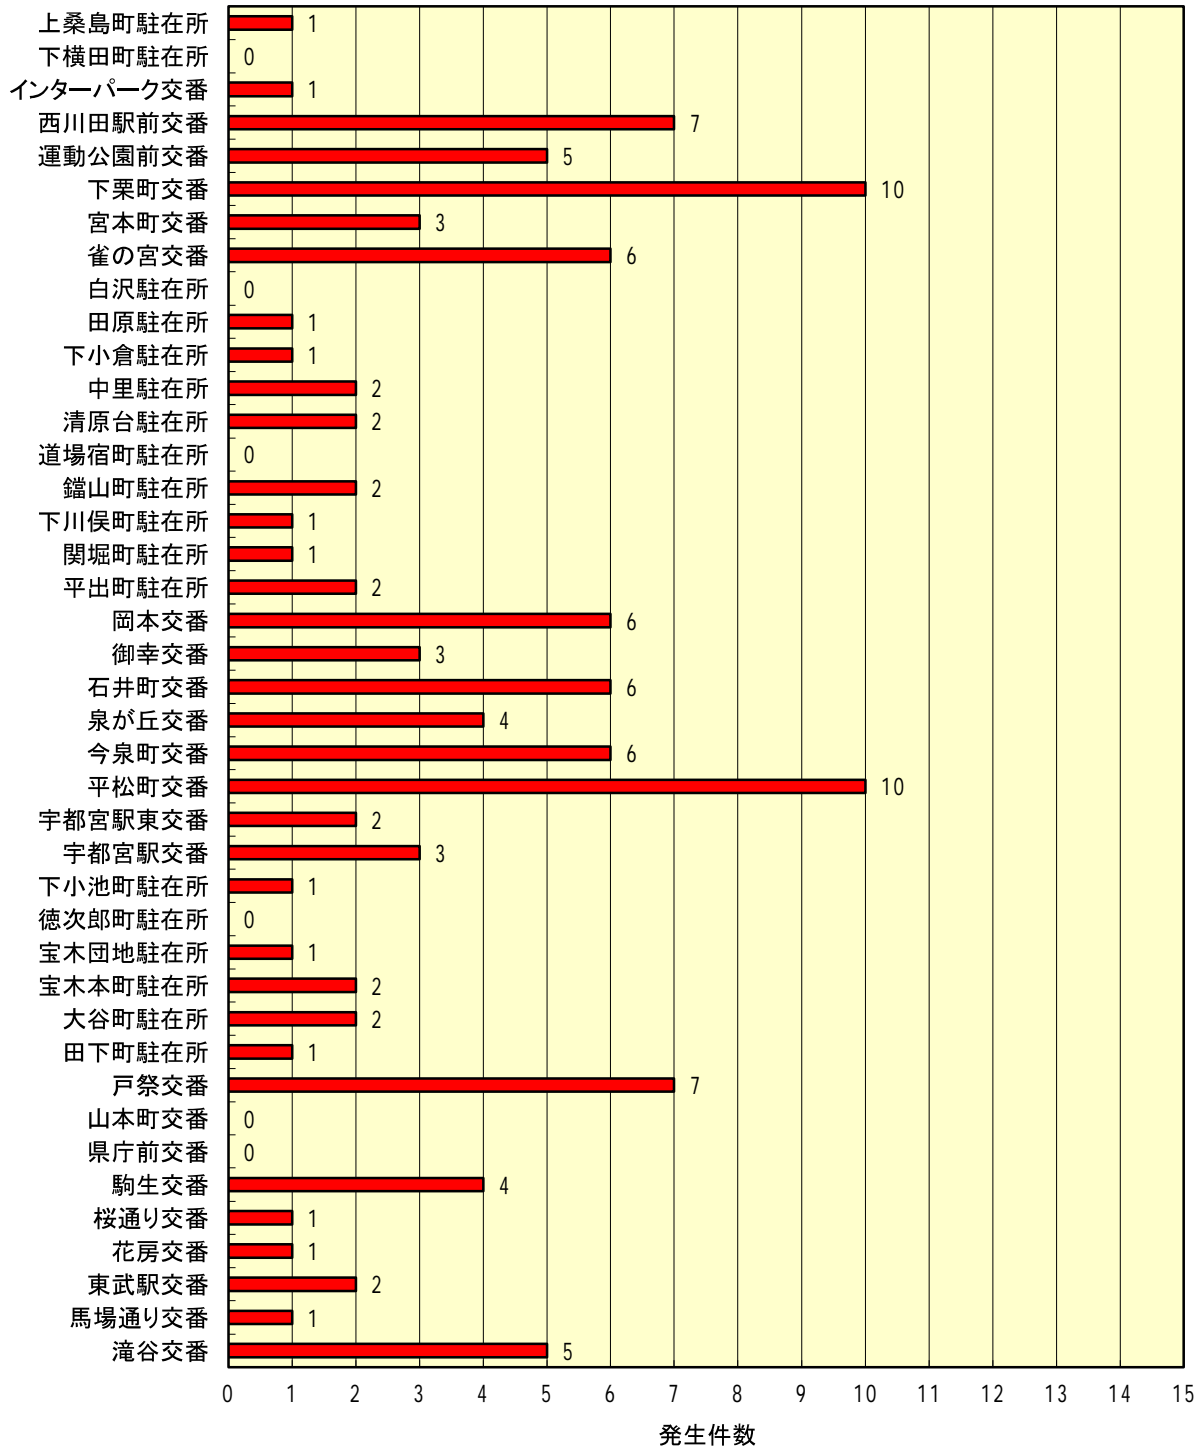

交番・駐在所別 特殊詐欺 発生件数 平成30年12月末

交番・駐在所別 わいせつ 発生件数 平成30年12月末

交番・駐在所別 強盗 発生件数 平成30年12月末

交番・駐在所別 ひったくり 発生件数 平成30年12月末

交番・駐在所別 住宅対象窃盗 発生件数 平成30年12月末

交番・駐在所別 自動車盗 発生件数 平成30年12月末

交番・駐在所別 車上ねらい 発生件数 平成30年12月末