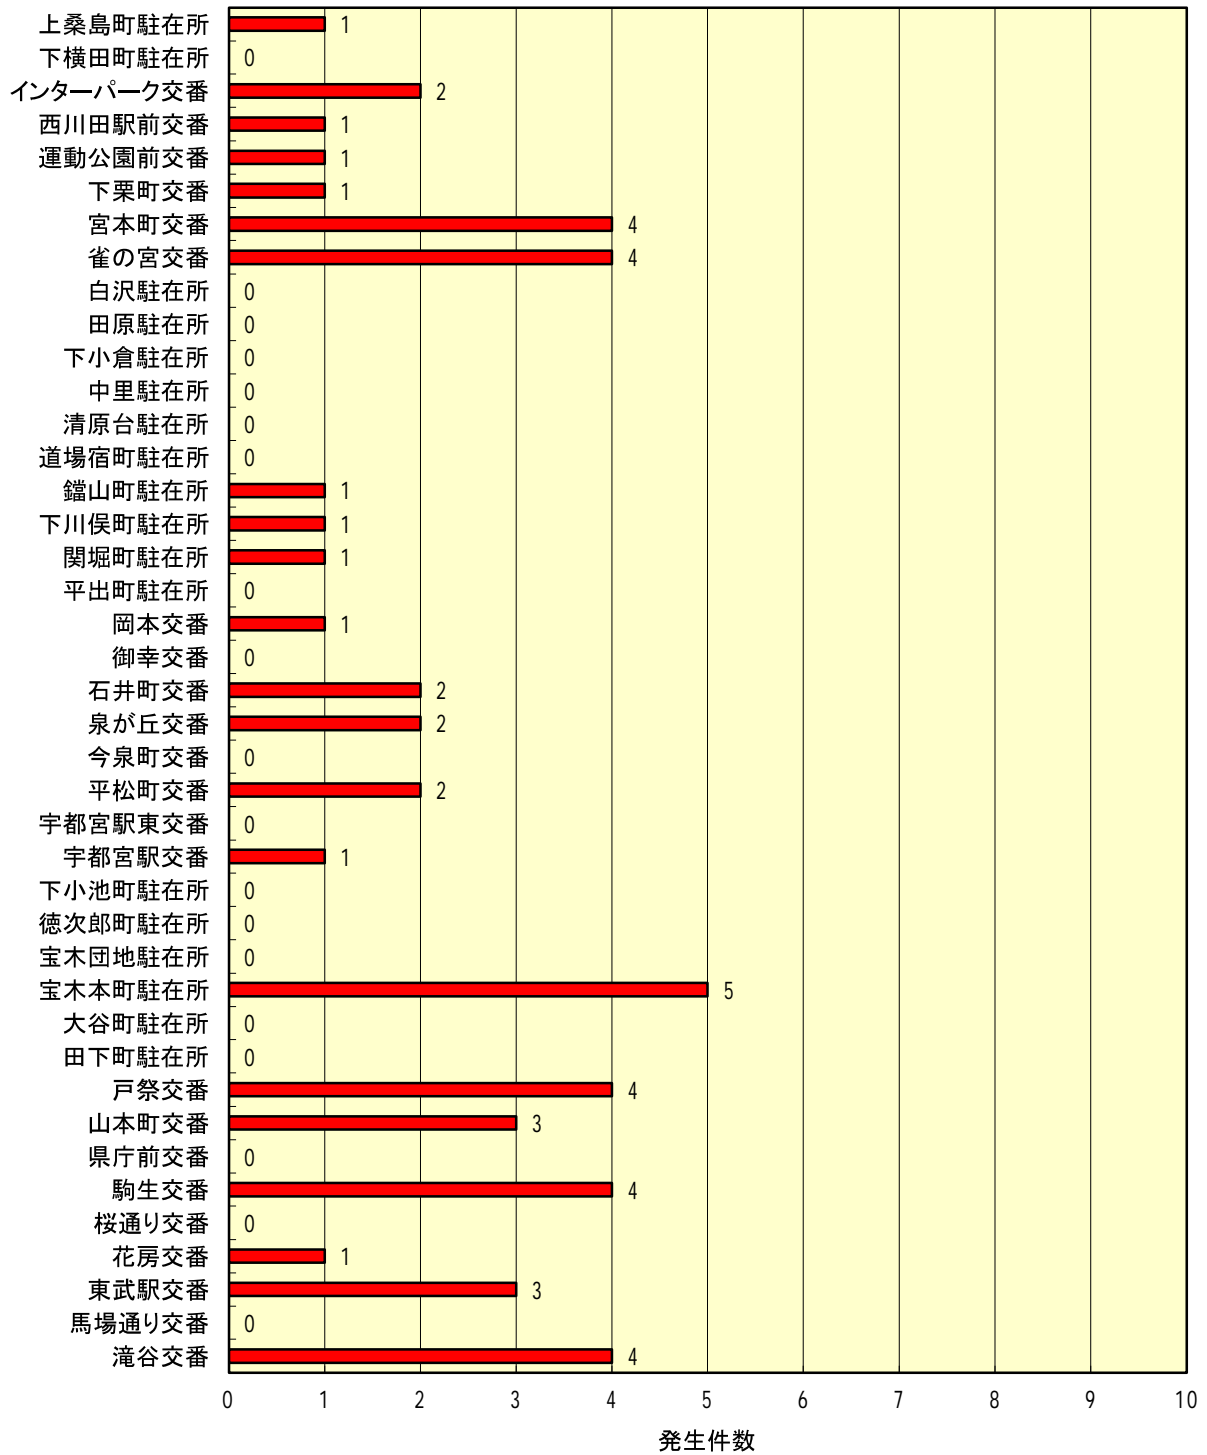

交番・駐在所別 特殊詐欺 発生件数 平成30年12月末

交番・駐在所別 わいせつ 発生件数 平成30年12月末

交番・駐在所別 強盗 発生件数 平成30年12月末

交番・駐在所別 ひったくり 発生件数 平成30年12月末

交番・駐在所別 住宅対象窃盗 発生件数 平成30年12月末

交番・駐在所別 自動車盗 発生件数 平成30年12月末

交番・駐在所別 車上ねらい 発生件数 平成30年12月末