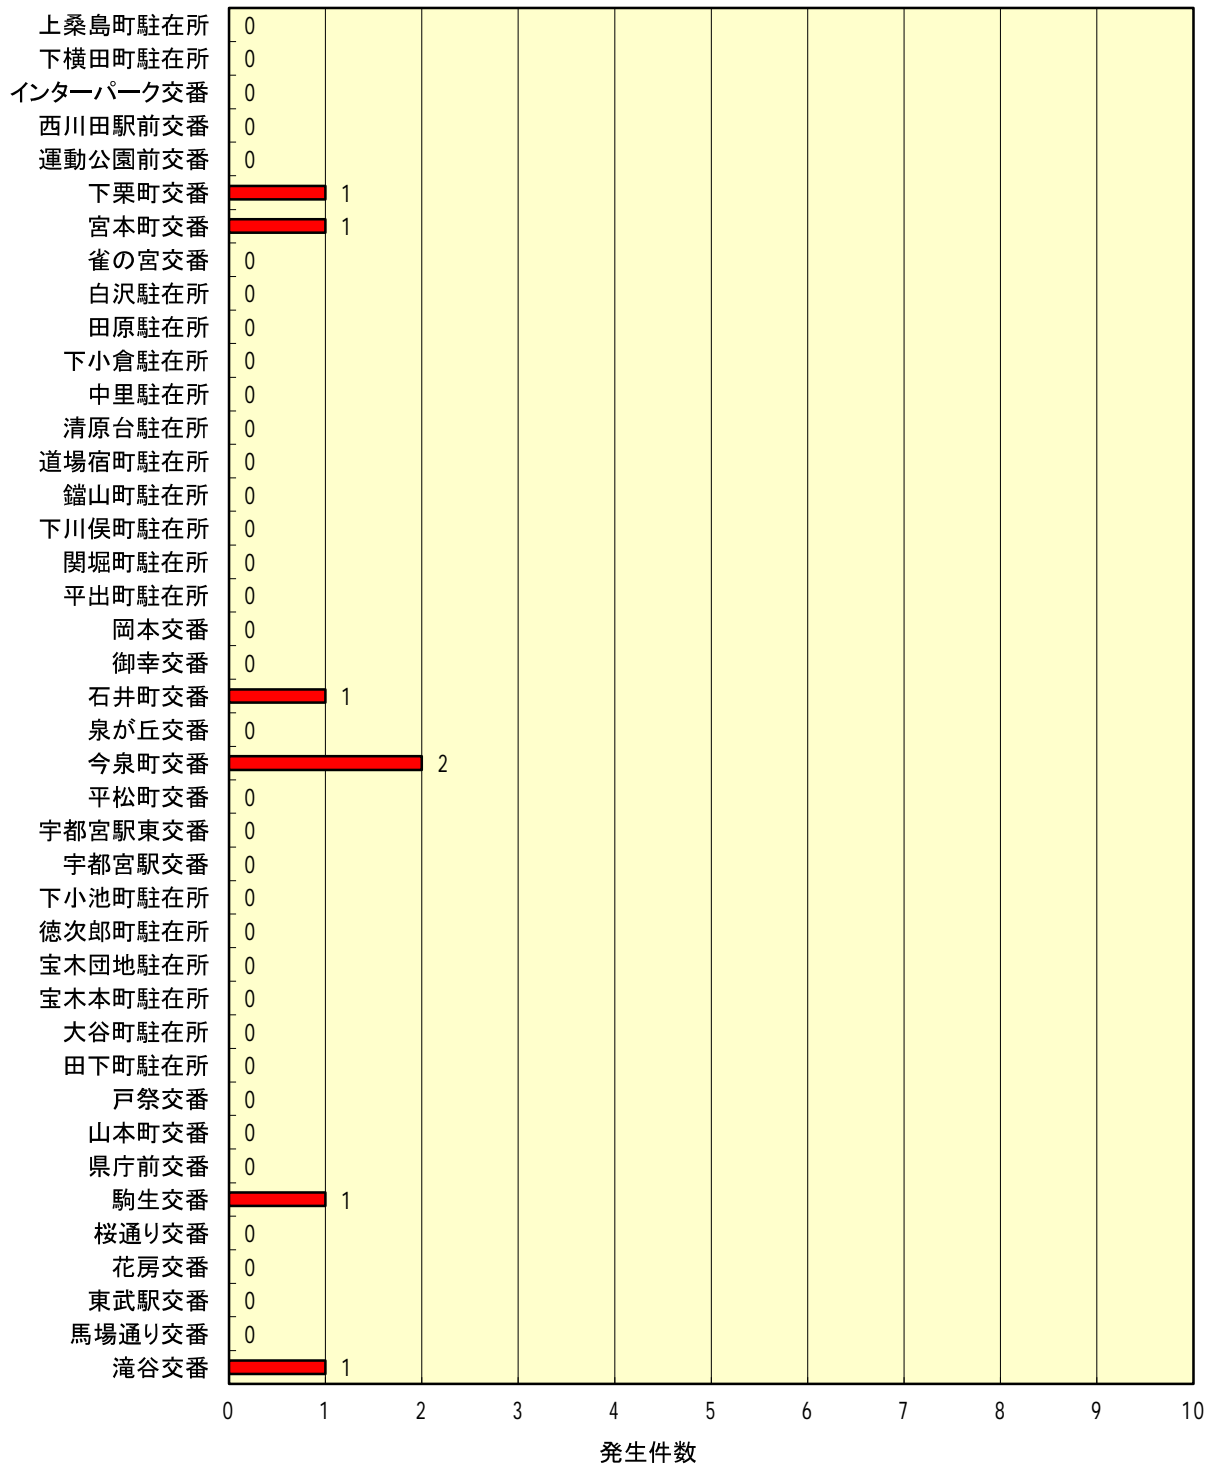

交番・駐在所別 特殊詐欺 発生件数 平成30年12月末

交番・駐在所別 わいせつ 発生件数 平成30年12月末

交番・駐在所別 強盗 発生件数 平成30年12月末

交番・駐在所別 ひったくり 発生件数 平成30年12月末

交番・駐在所別 住宅対象窃盗 発生件数 平成30年12月末

交番・駐在所別 自動車盗 発生件数 平成30年12月末

交番・駐在所別 車上ねらい 発生件数 平成30年12月末