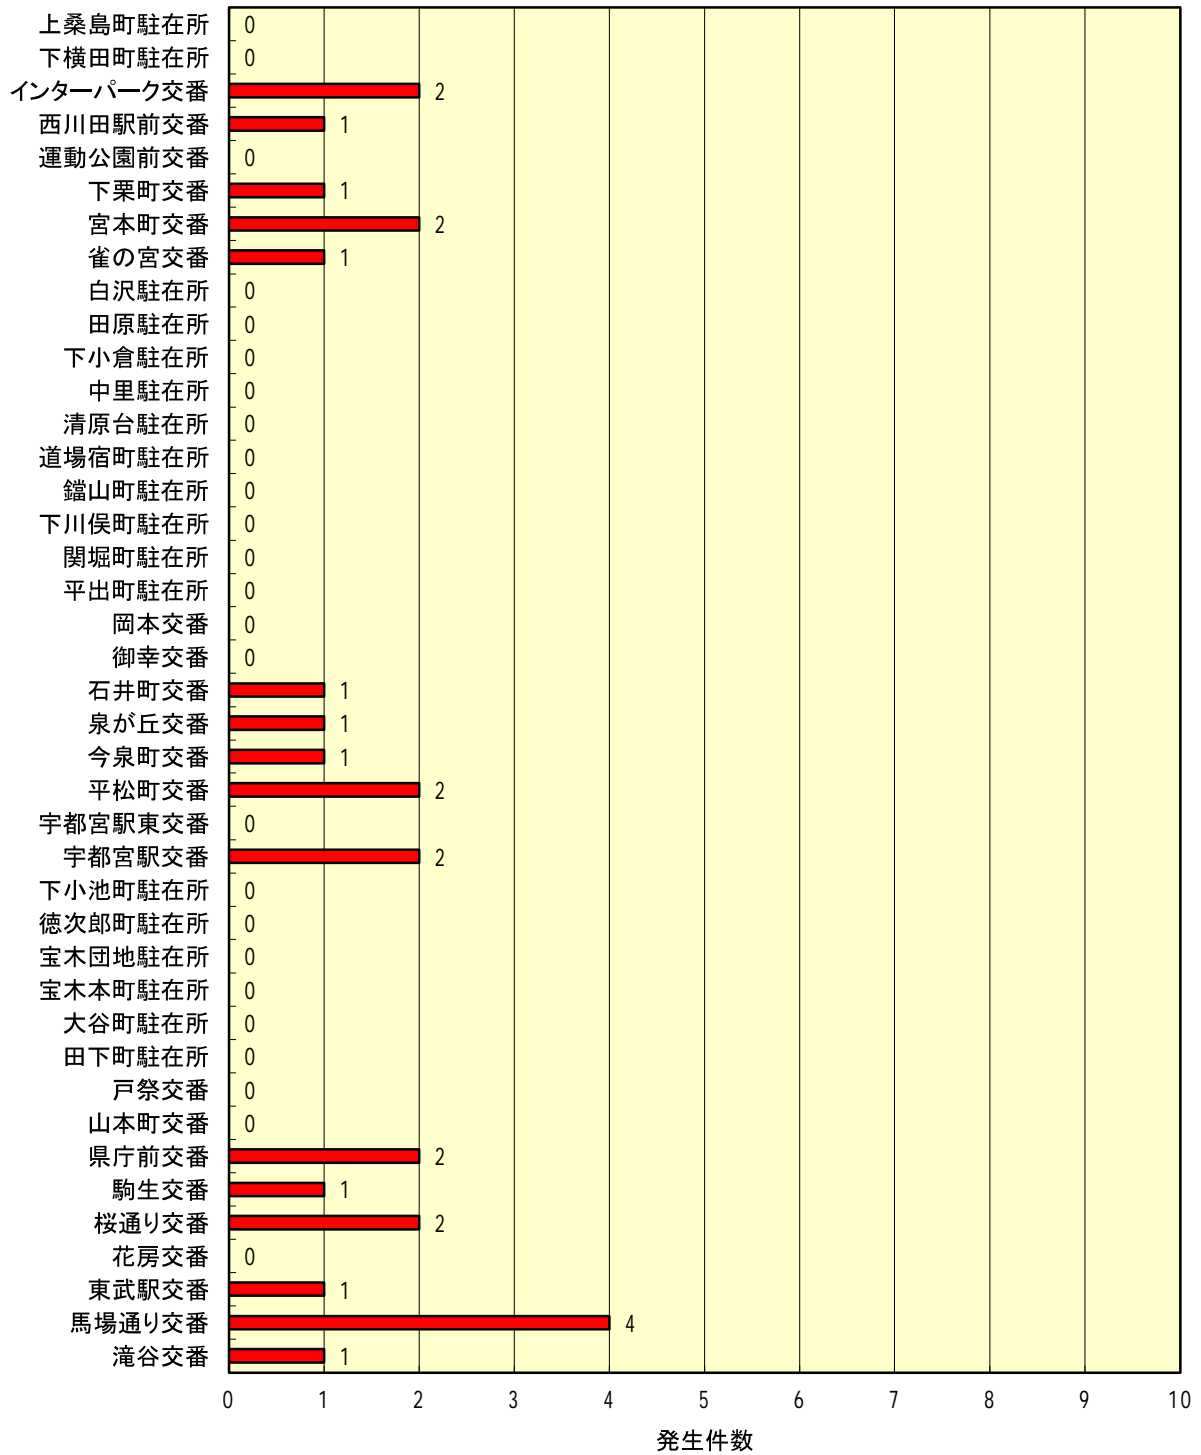

交番・駐在所別 特殊詐欺 発生件数 平成30年12月末

交番・駐在所別 わいせつ 発生件数 平成30年12月末

交番・駐在所別 強盗 発生件数 平成30年12月末

交番・駐在所別 ひったくり 発生件数 平成30年12月末

交番・駐在所別 住宅対象窃盗 発生件数 平成30年12月末

交番・駐在所別 自動車盗 発生件数 平成30年12月末

交番・駐在所別 車上ねらい 発生件数 平成30年12月末