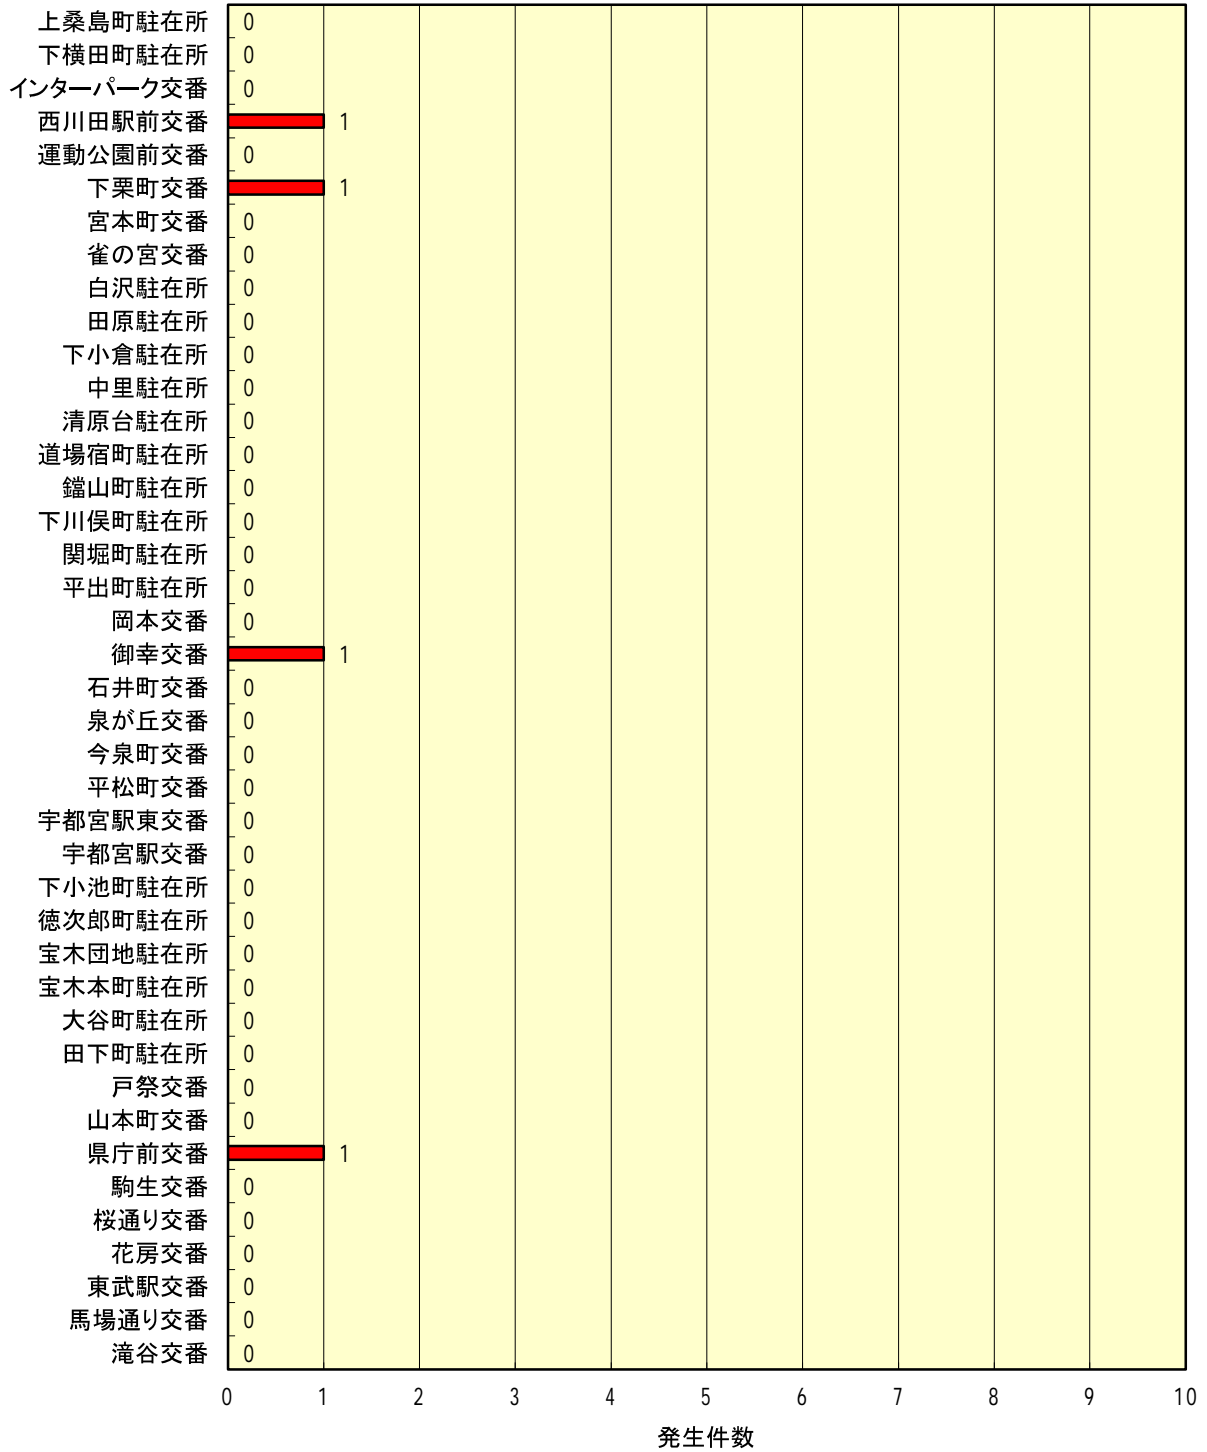

交番・駐在所別 特殊詐欺 発生件数 平成30年12月末

交番・駐在所別 わいせつ 発生件数 平成30年12月末

交番・駐在所別 強盗 発生件数 平成30年12月末

交番・駐在所別 ひったくり 発生件数 平成30年12月末

交番・駐在所別 住宅対象窃盗 発生件数 平成30年12月末

交番・駐在所別 自動車盗 発生件数 平成30年12月末

交番・駐在所別 車上ねらい 発生件数 平成30年12月末