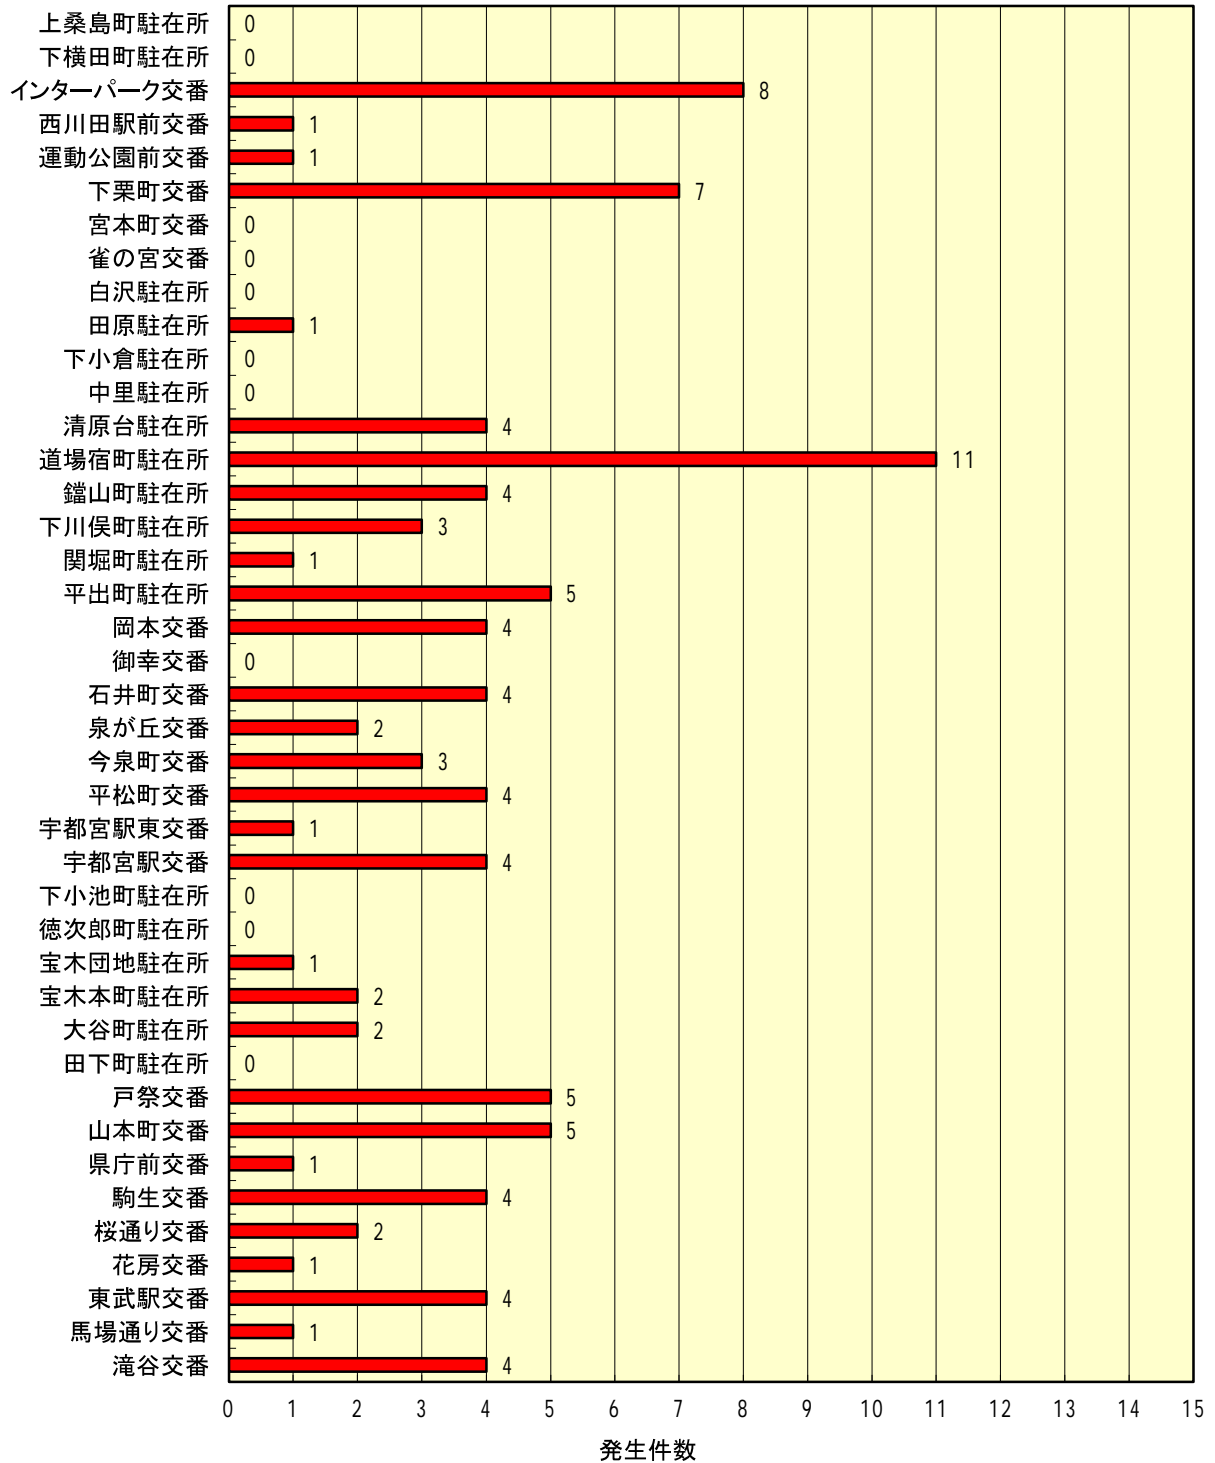

交番・駐在所別 特殊詐欺 発生件数 平成30年12月末

交番・駐在所別 わいせつ 発生件数 平成30年12月末

交番・駐在所別 強盗 発生件数 平成30年12月末

交番・駐在所別 ひったくり 発生件数 平成30年12月末

交番・駐在所別 住宅対象窃盗 発生件数 平成30年12月末

交番・駐在所別 自動車盗 発生件数 平成30年12月末

交番・駐在所別 車上ねらい 発生件数 平成30年12月末