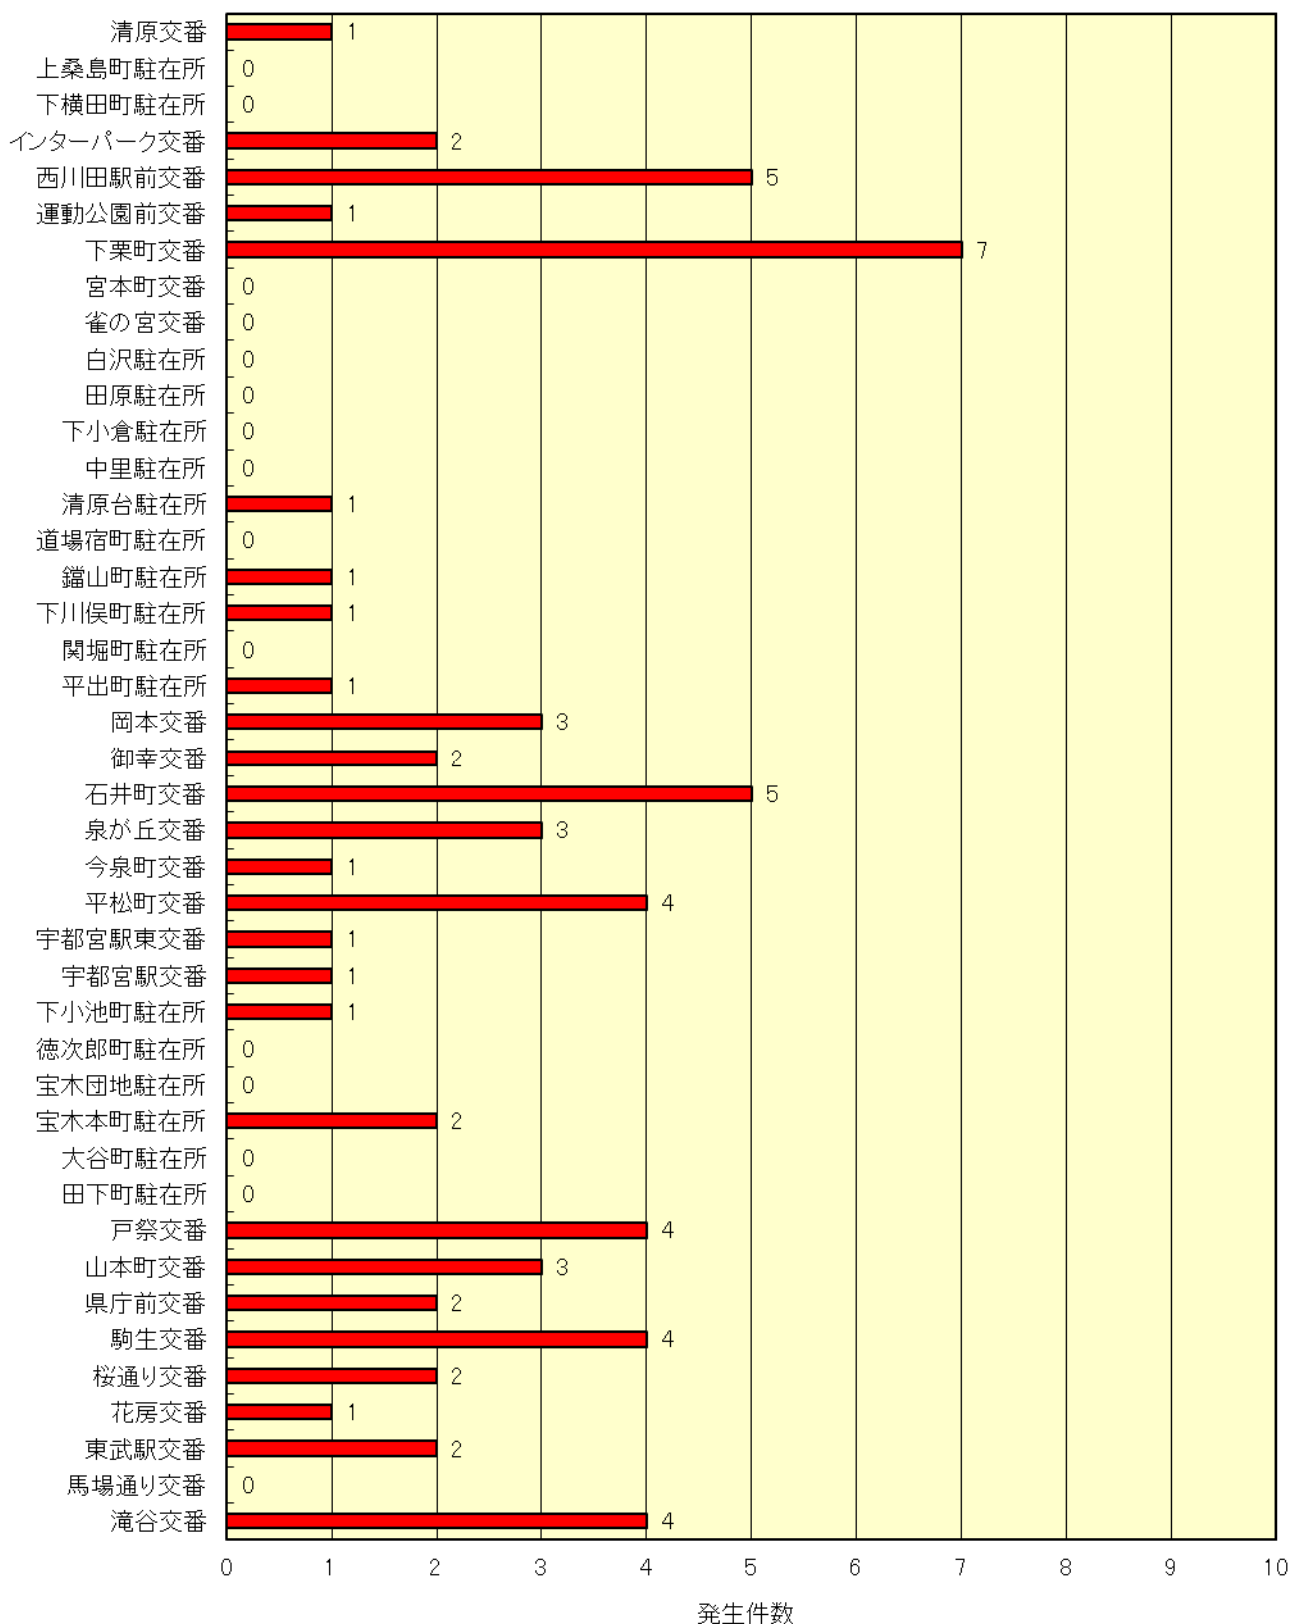

交番・駐在所別 特殊詐欺 発生件数 令和元年12月末

交番・駐在所別 わいせつ 発生件数 令和元年12月末

交番・駐在所別 強盗 発生件数 令和元年12月末

交番・駐在所別 ひったくり 発生件数 令和元年12月末

交番・駐在所別 住宅対象窃盗 発生件数 令和元年12月末

交番・駐在所別 自動車盗 発生件数 令和元年12月末

交番・駐在所別 車上ねらい 発生件数 令和元年12月末

重点抑止犯罪発生件数(7罪種合計)令和元年12月末