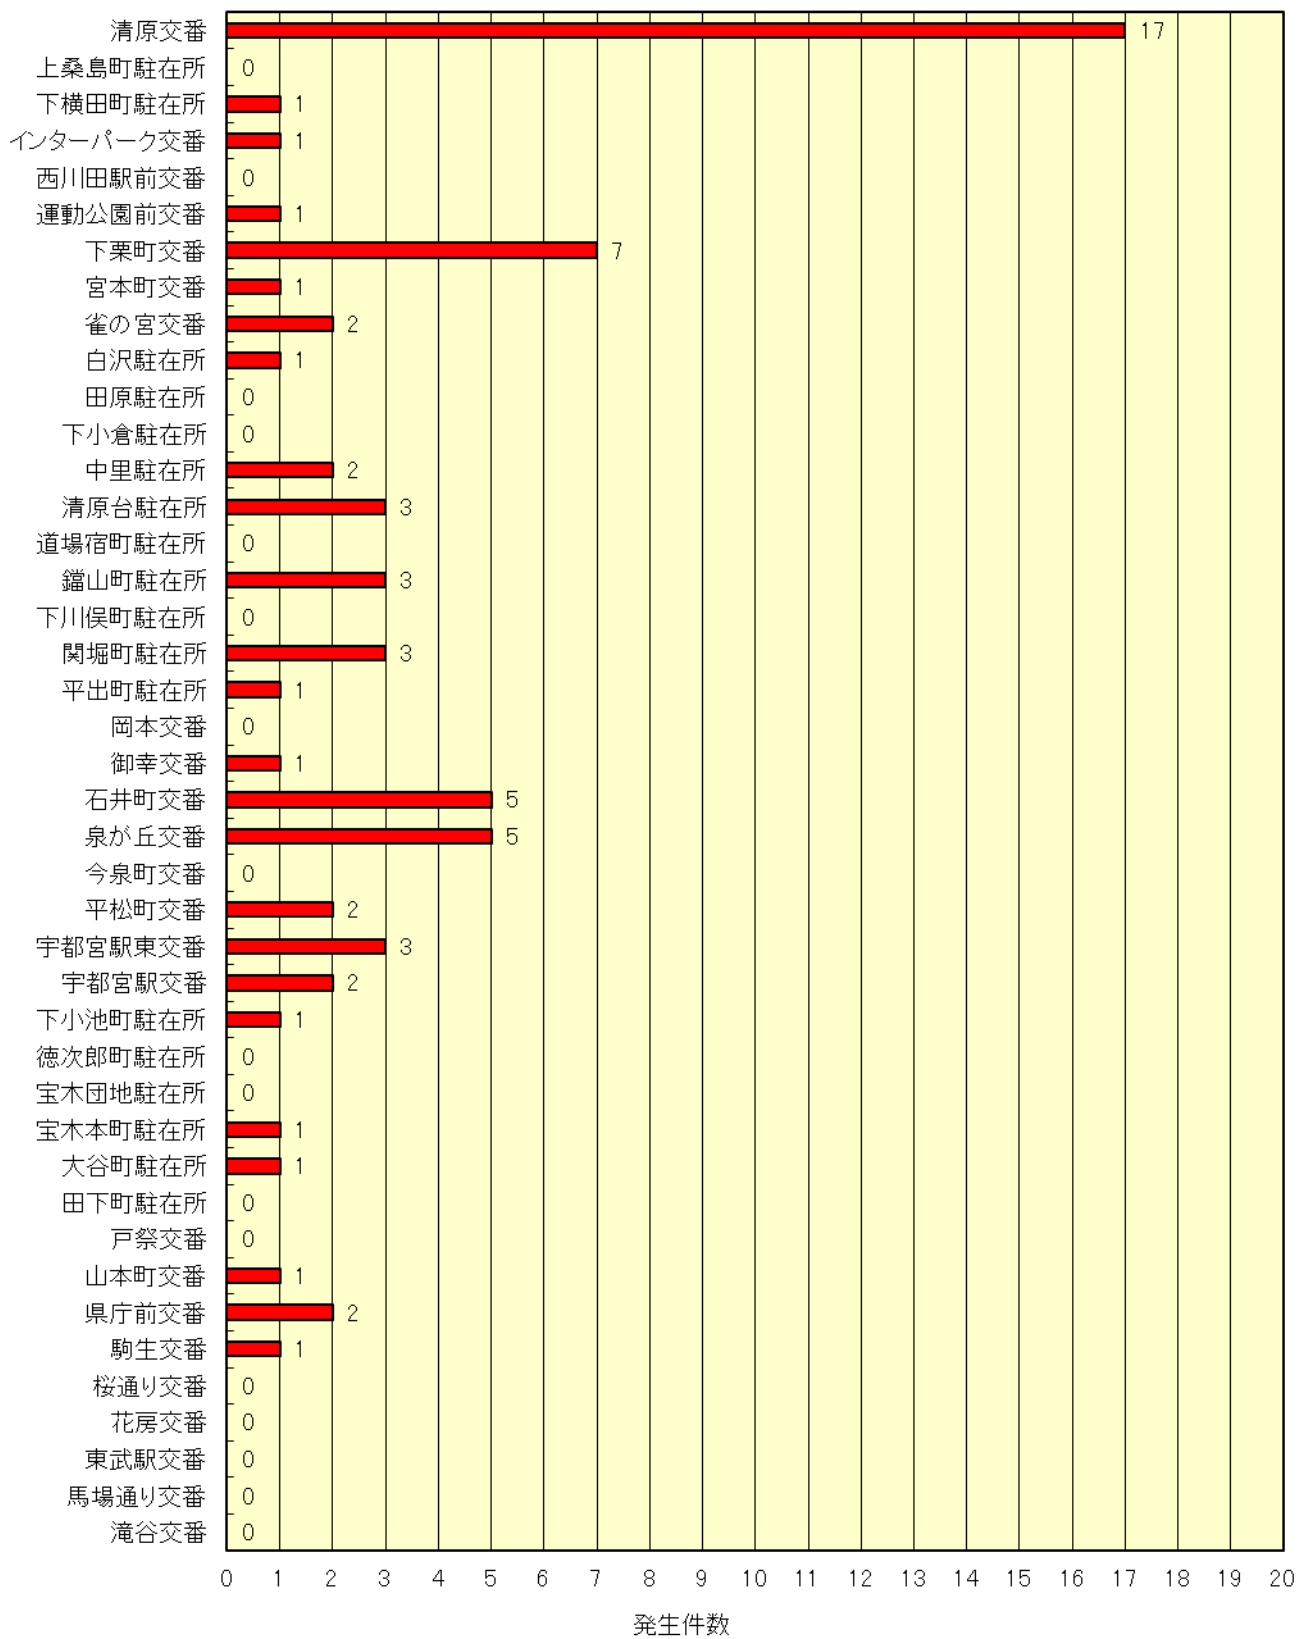

交番・駐在所別 特殊詐欺 発生件数 令和元年12月末

交番・駐在所別 わいせつ 発生件数 令和元年12月末

交番・駐在所別 強盗 発生件数 令和元年12月末

交番・駐在所別 ひったくり 発生件数 令和元年12月末

交番・駐在所別 住宅対象窃盗 発生件数 令和元年12月末

交番・駐在所別 自動車盗 発生件数 令和元年12月末

交番・駐在所別 車上ねらい 発生件数 令和元年12月末

重点抑止犯罪発生件数(7罪種合計)令和元年12月末