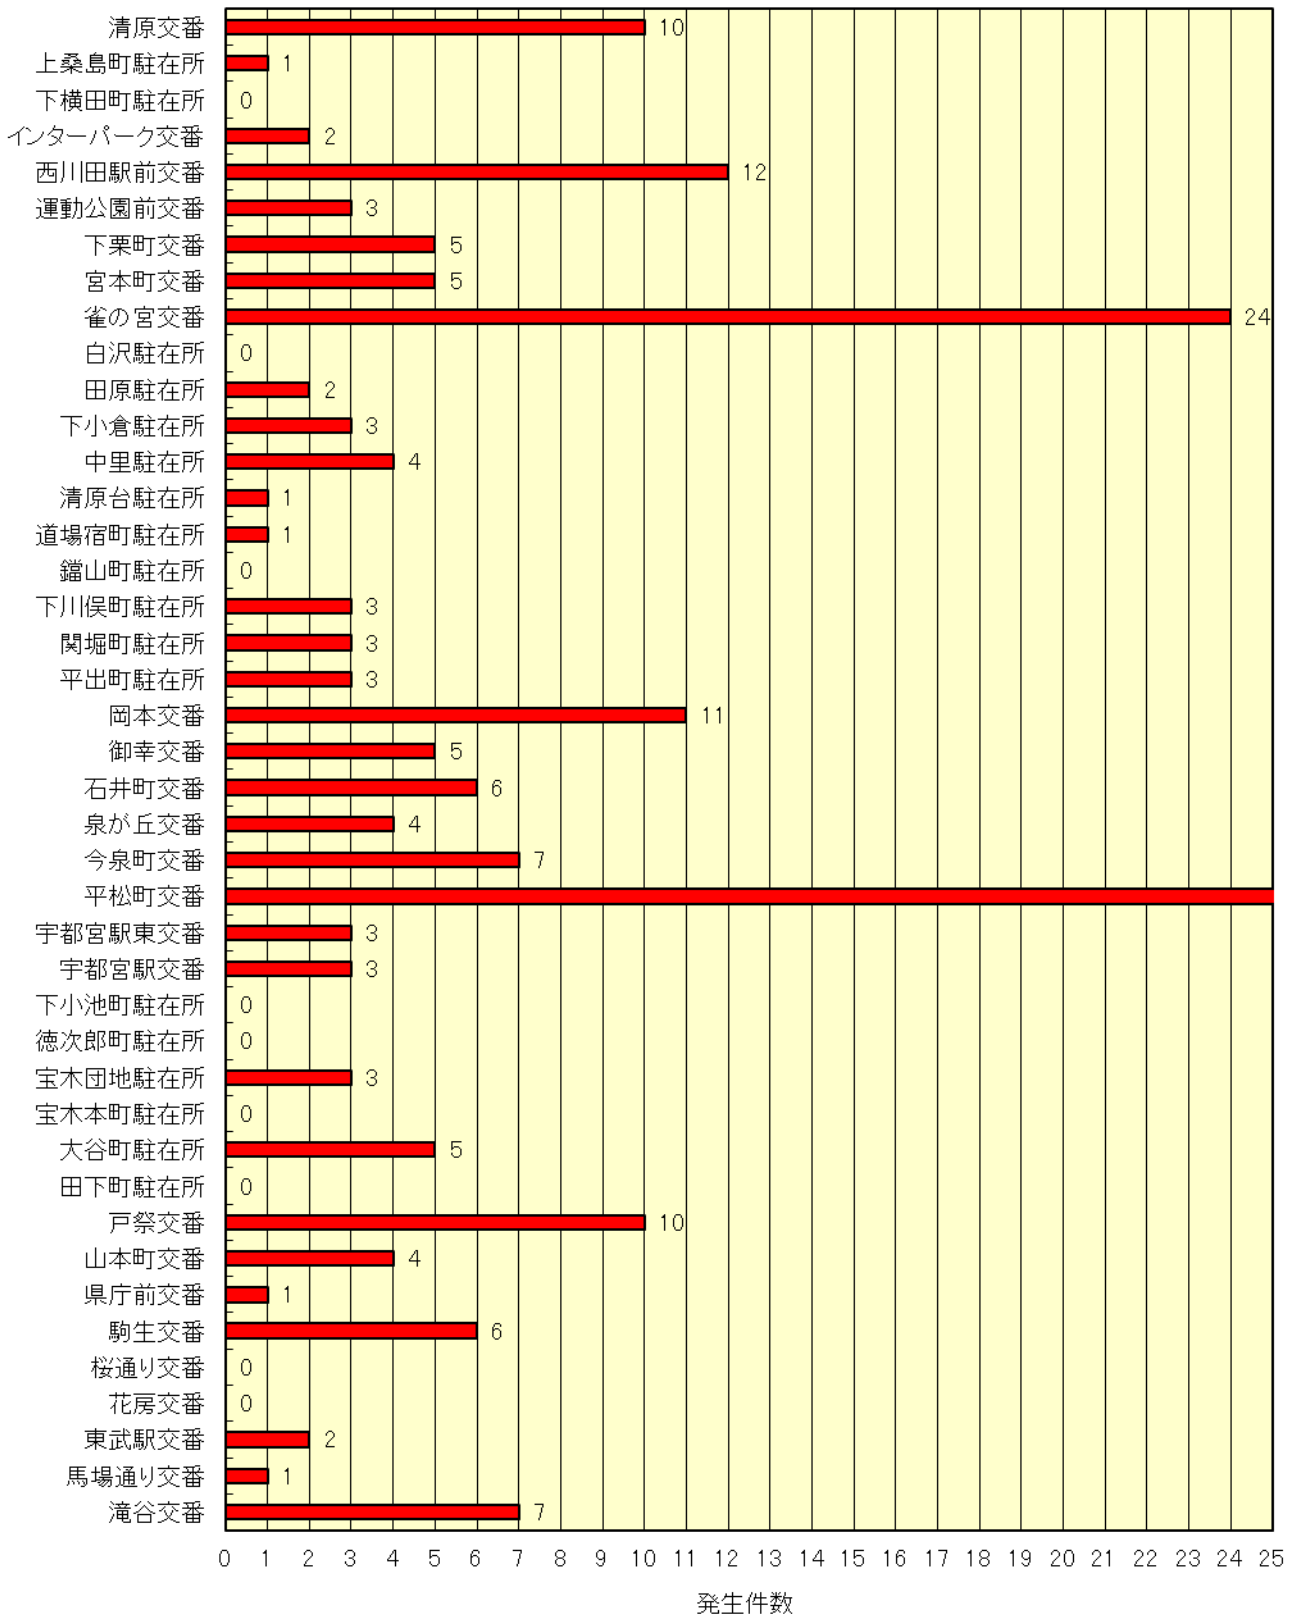

交番・駐在所別 特殊詐欺 発生件数 令和元年12月末

交番・駐在所別 わいせつ 発生件数 令和元年12月末

交番・駐在所別 強盗 発生件数 令和元年12月末

交番・駐在所別 ひったくり 発生件数 令和元年12月末

交番・駐在所別 住宅対象窃盗 発生件数 令和元年12月末

交番・駐在所別 自動車盗 発生件数 令和元年12月末

交番・駐在所別 車上ねらい 発生件数 令和元年12月末

重点抑止犯罪発生件数(7罪種合計)令和元年12月末