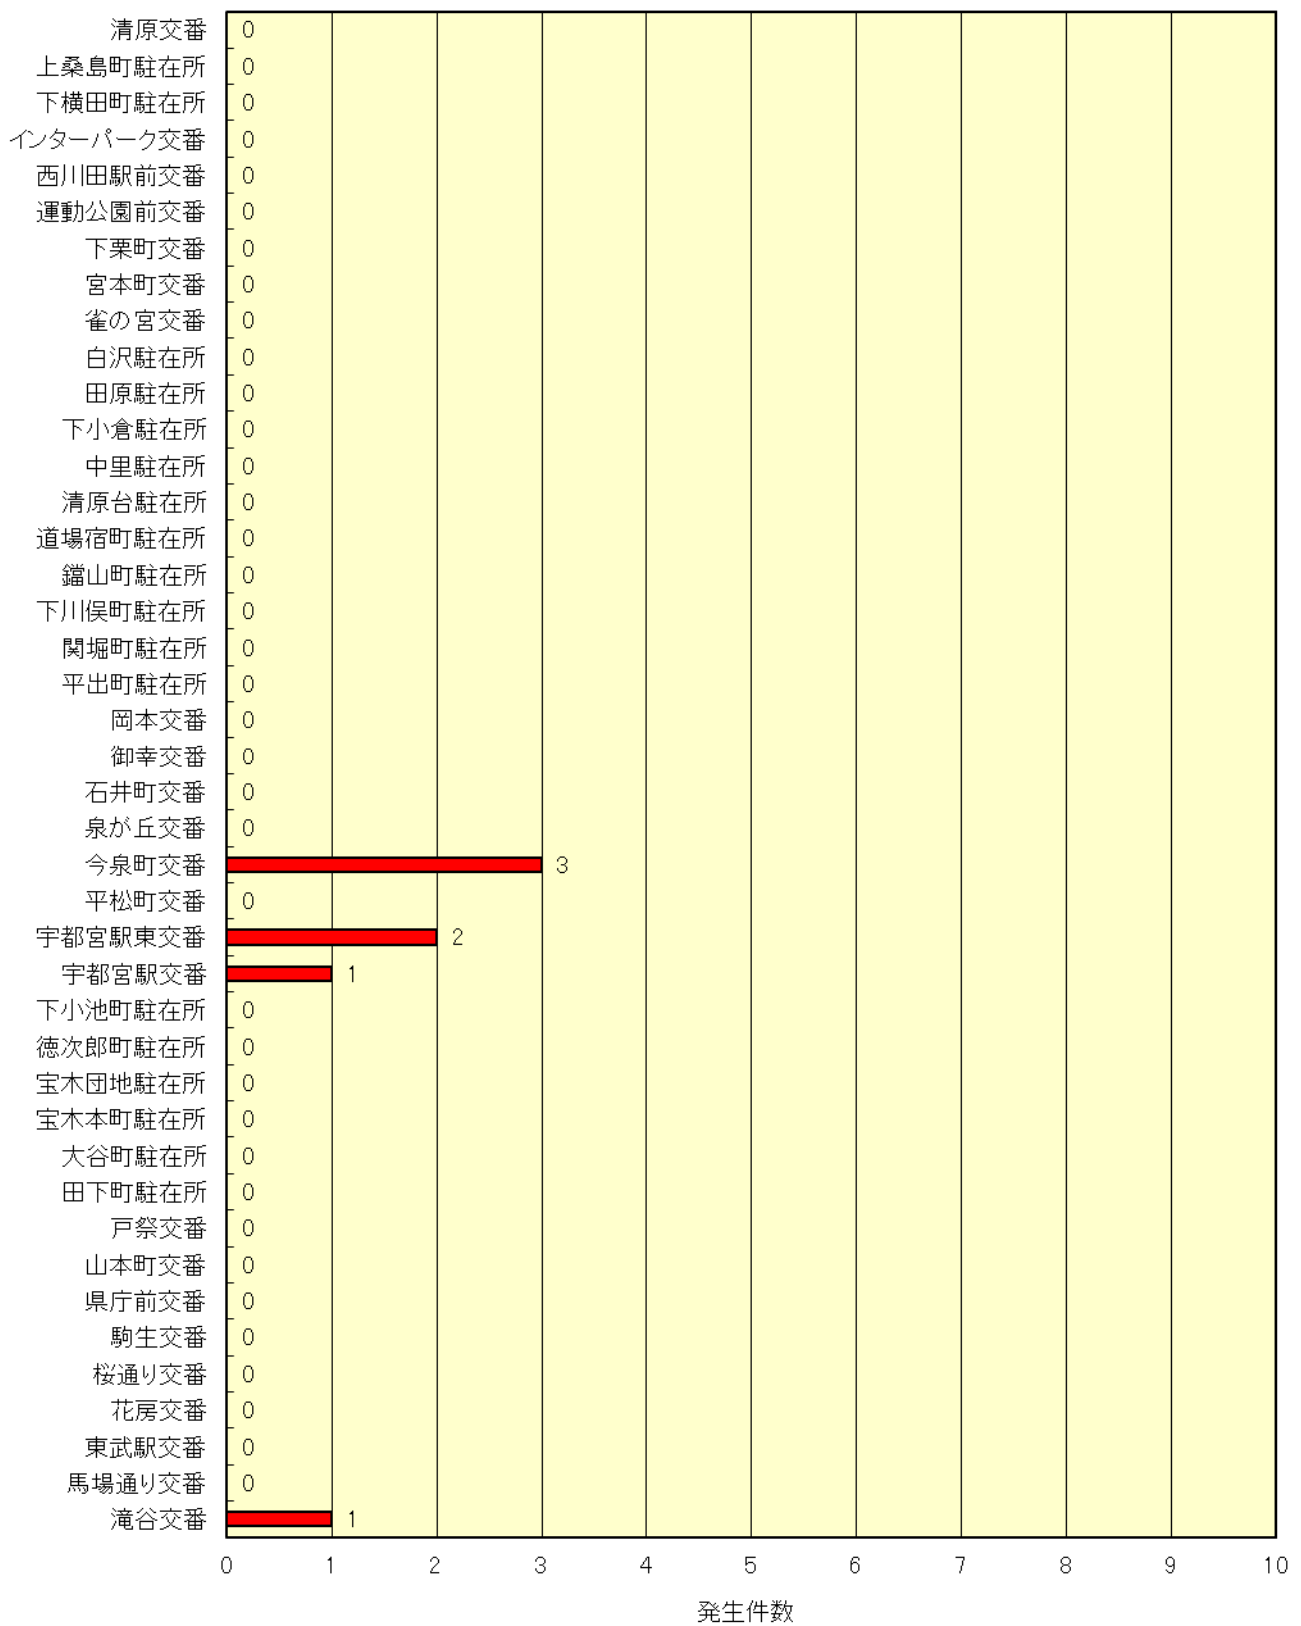

交番・駐在所別 特殊詐欺 発生件数 令和元年12月末

交番・駐在所別 わいせつ 発生件数 令和元年12月末

交番・駐在所別 強盗 発生件数 令和元年12月末

交番・駐在所別 ひったくり 発生件数 令和元年12月末

交番・駐在所別 住宅対象窃盗 発生件数 令和元年12月末

交番・駐在所別 自動車盗 発生件数 令和元年12月末

交番・駐在所別 車上ねらい 発生件数 令和元年12月末

重点抑止犯罪発生件数(7罪種合計)令和元年12月末