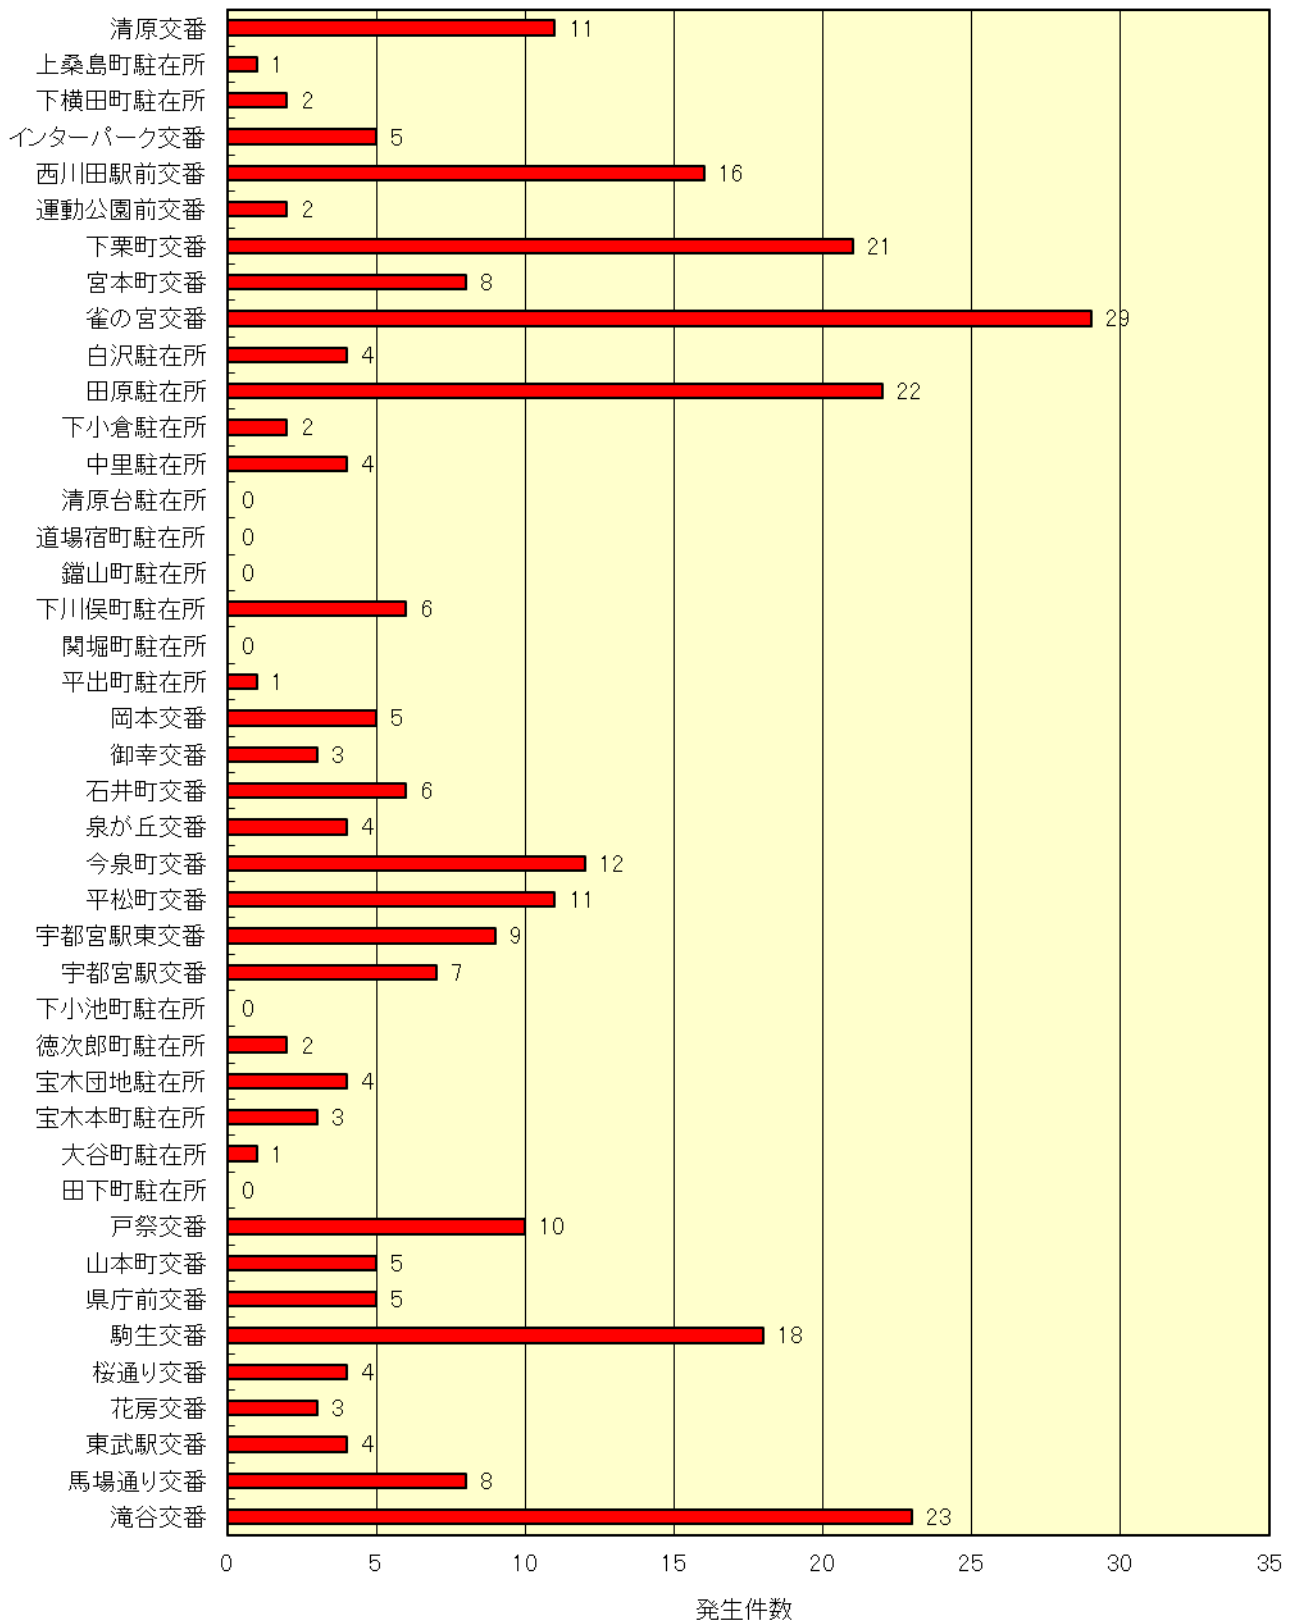

交番・駐在所別 特殊詐欺 発生件数 令和元年12月末

交番・駐在所別 わいせつ 発生件数 令和元年12月末

交番・駐在所別 強盗 発生件数 令和元年12月末

交番・駐在所別 ひったくり 発生件数 令和元年12月末

交番・駐在所別 住宅対象窃盗 発生件数 令和元年12月末

交番・駐在所別 自動車盗 発生件数 令和元年12月末

交番・駐在所別 車上ねらい 発生件数 令和元年12月末

重点抑止犯罪発生件数(7罪種合計)令和元年12月末