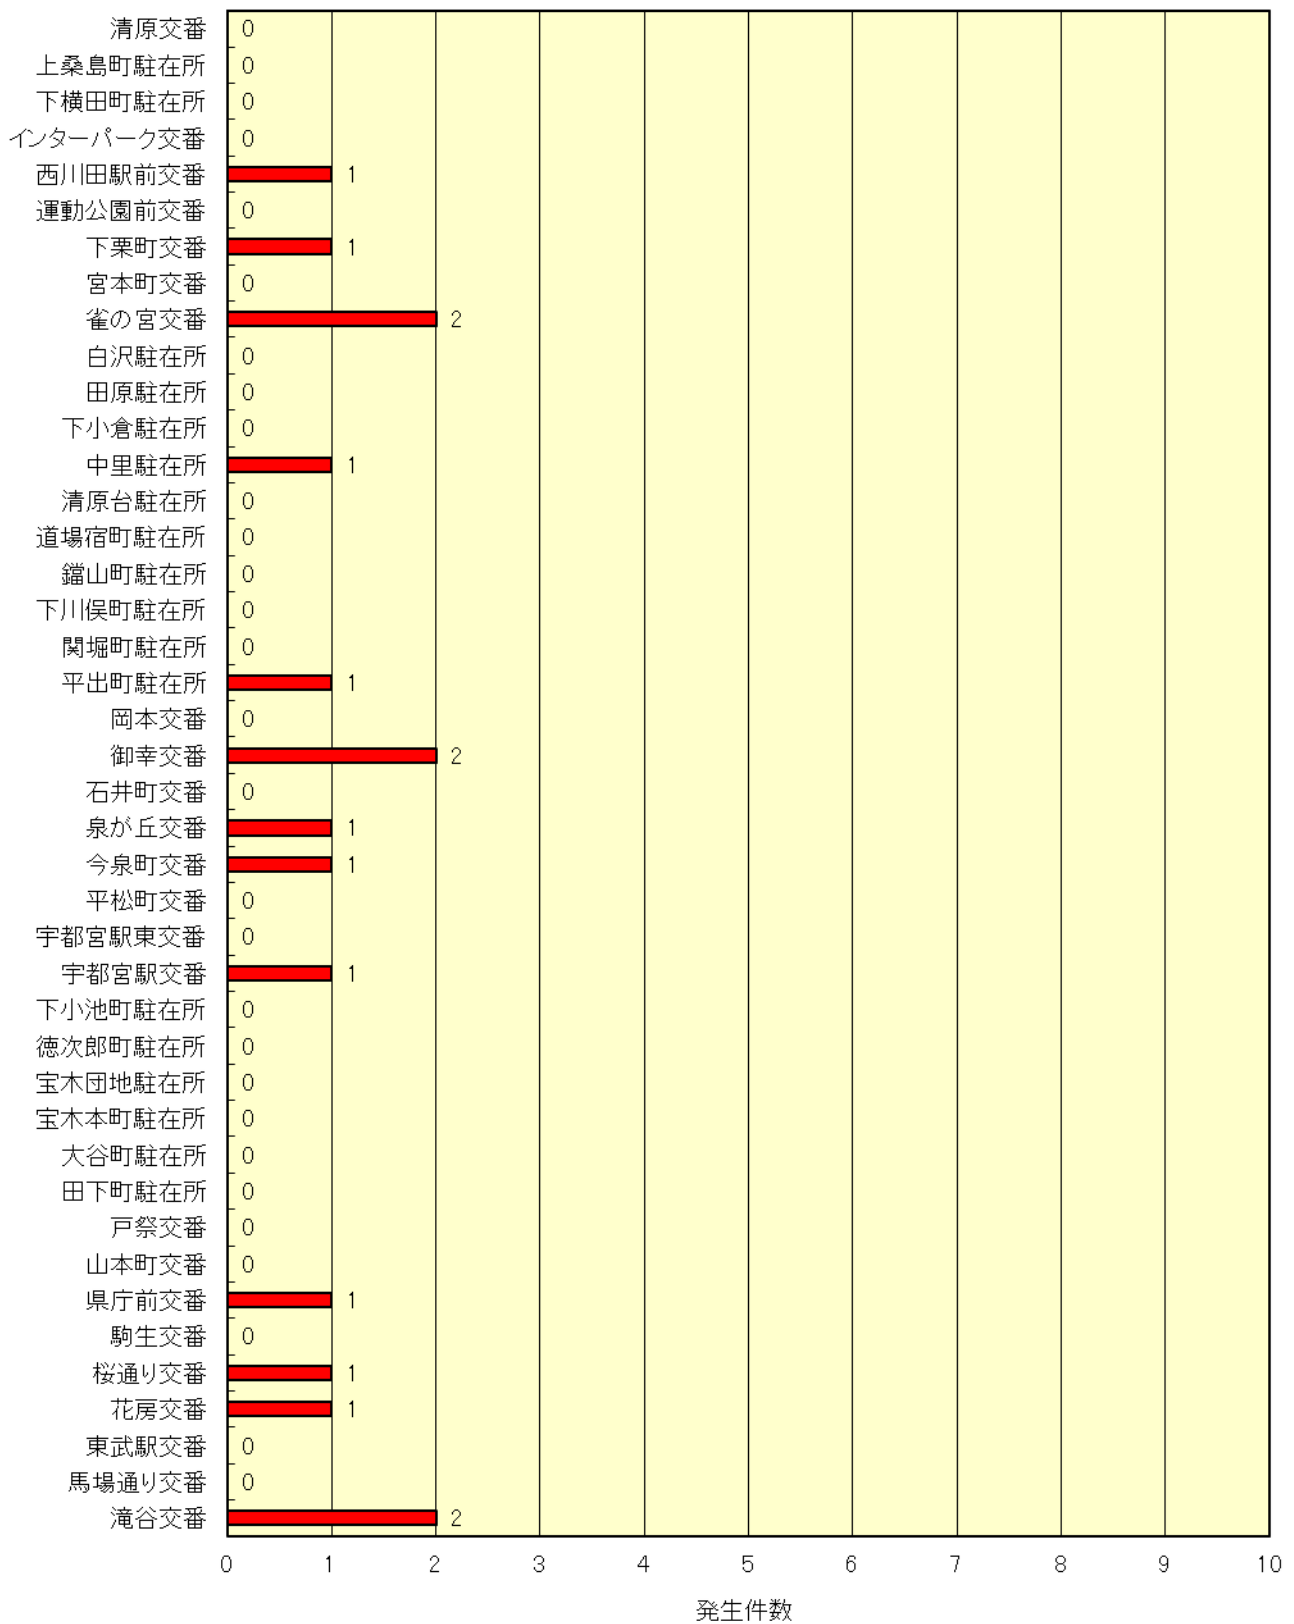

交番・駐在所別 特殊詐欺 発生件数 令和元年12月末

交番・駐在所別 わいせつ 発生件数 令和元年12月末

交番・駐在所別 強盗 発生件数 令和元年12月末

交番・駐在所別 ひったくり 発生件数 令和元年12月末

交番・駐在所別 住宅対象窃盗 発生件数 令和元年12月末

交番・駐在所別 自動車盗 発生件数 令和元年12月末

交番・駐在所別 車上ねらい 発生件数 令和元年12月末

重点抑止犯罪発生件数(7罪種合計)令和元年12月末