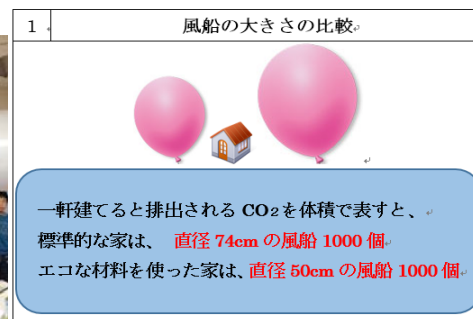

《地球温暖化：地球にやさしいまちを目指して》

Ecoの宮 うつの宮

～エネルギーから考える宇都宮のライフスタイル～

宇都宮大学大学院 建築環境研究室

CO₂排出について、実感や気付きを高めるため、市内の親子とともに分かりやすい指標を作成し、宇都宮らしいCO₂削減へのプロセスをまとめた「Ecoの宮 うつの宮 環境ガイドブック」を作成する。

主な活動内容

- ① 環境意識の意向調査
- ② 住宅模型の作成による環境学習
- ③ 見える化の見える化として適切な提示方法の提示と調査
- ④ 宇都宮の住まいのエネルギー消費に関する調査

風船を使ったCO₂の見える化

◆活動の成果や感想

- ・ 間接的に環境課題の解決に繋がる、環境意識の高まりを促した。
- ・ 地域や他団体などとの連携の状況が良く、今後の活動の展開に繋がる。
- ・ 様々な応用の仕方があり、他の地域や活動などへの波及性は高いと分かった。