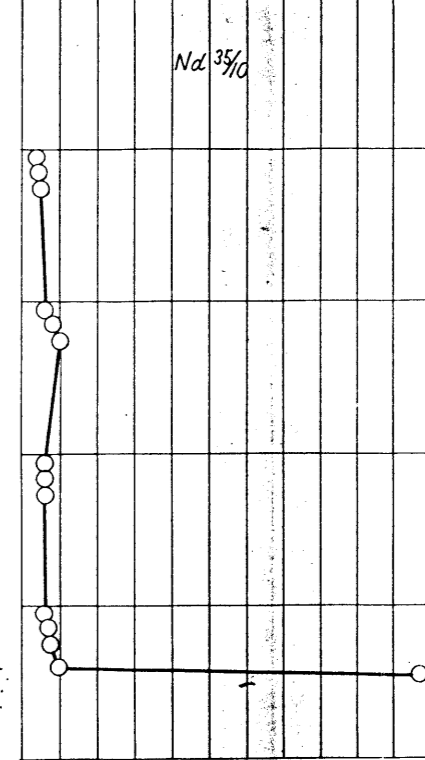

陽西中學校地質調查

陽西中學校地質調查

NO.3
0 10 20 30 40 50 60 70 80

Na³⁵/10

NO.2
0 10 20 30 40 50 60 70 80 90 100 110

Na³⁵/10

38.5

45.0

NO.6
0 10 20 30 40 50 60 70 80 90 100

Na³⁵/10

NO.7
0 10 20 30 40 50 60 70 80 90 100 110

Na³⁵/10

435

395