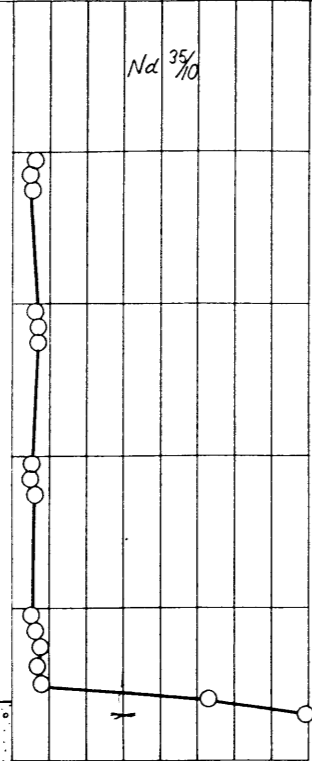

陽西中學校地質調查

陽西中學校地質調查

NO.3
0 10 20 30 40 50 60 70 80

Na³⁵/10

NO.2
0 10 20 30 40 50 60 70 80 90 100 110

Na³⁵/10

38.5

45.0

NO.6
0 10 20 30 40 50 60 70 80 90 100

Na³⁵/10

NO.7
0 10 20 30 40 50 60 70 80 90 100 110

Na³⁵/10

435

395