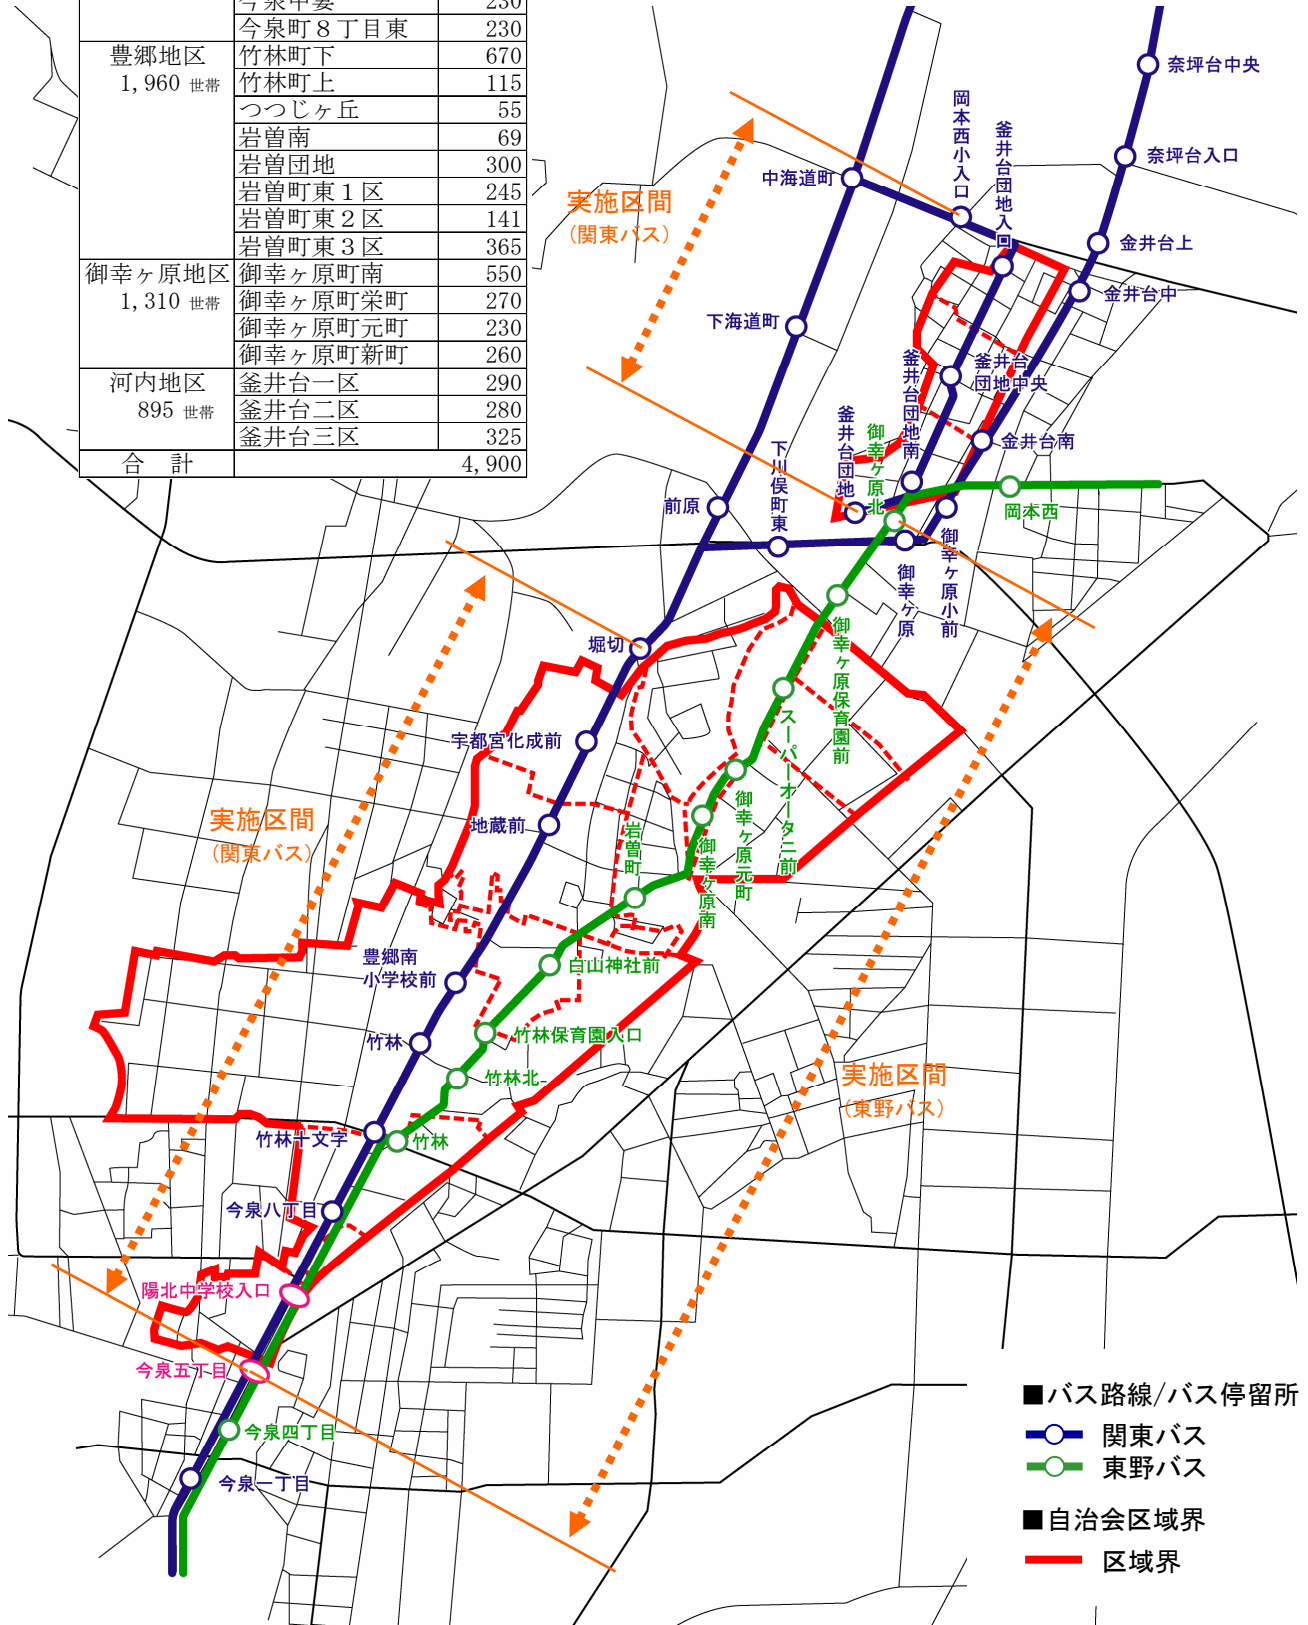

【 調査対象エリア 】

連合自治会	自治会名	世帯数
錦地区 735 世帯	今泉町5丁目	155
	今泉町8丁目中央	120
	今泉中妻	230
	今泉町8丁目東	230
豊郷地区 1,960 世帯	竹林町下	670
	竹林町上	115
	つつじヶ丘	55
	岩曽南	69
	岩曽団地	300
	岩曽町東1区	245
御幸ヶ原地区 1,310 世帯	岩曽町東2区	141
	岩曽町東3区	365
	御幸ヶ原町南	550
	御幸ヶ原町栄町	270
河内地区 895 世帯	御幸ヶ原町元町	230
	御幸ヶ原町新町	260
	釜井台一区	290
合計	釜井台二区	280
	釜井台三区	325
		4,900

- バス路線/バス停留所
- 関東バス
- 東野バス
- 自治会区域界
- 区域界