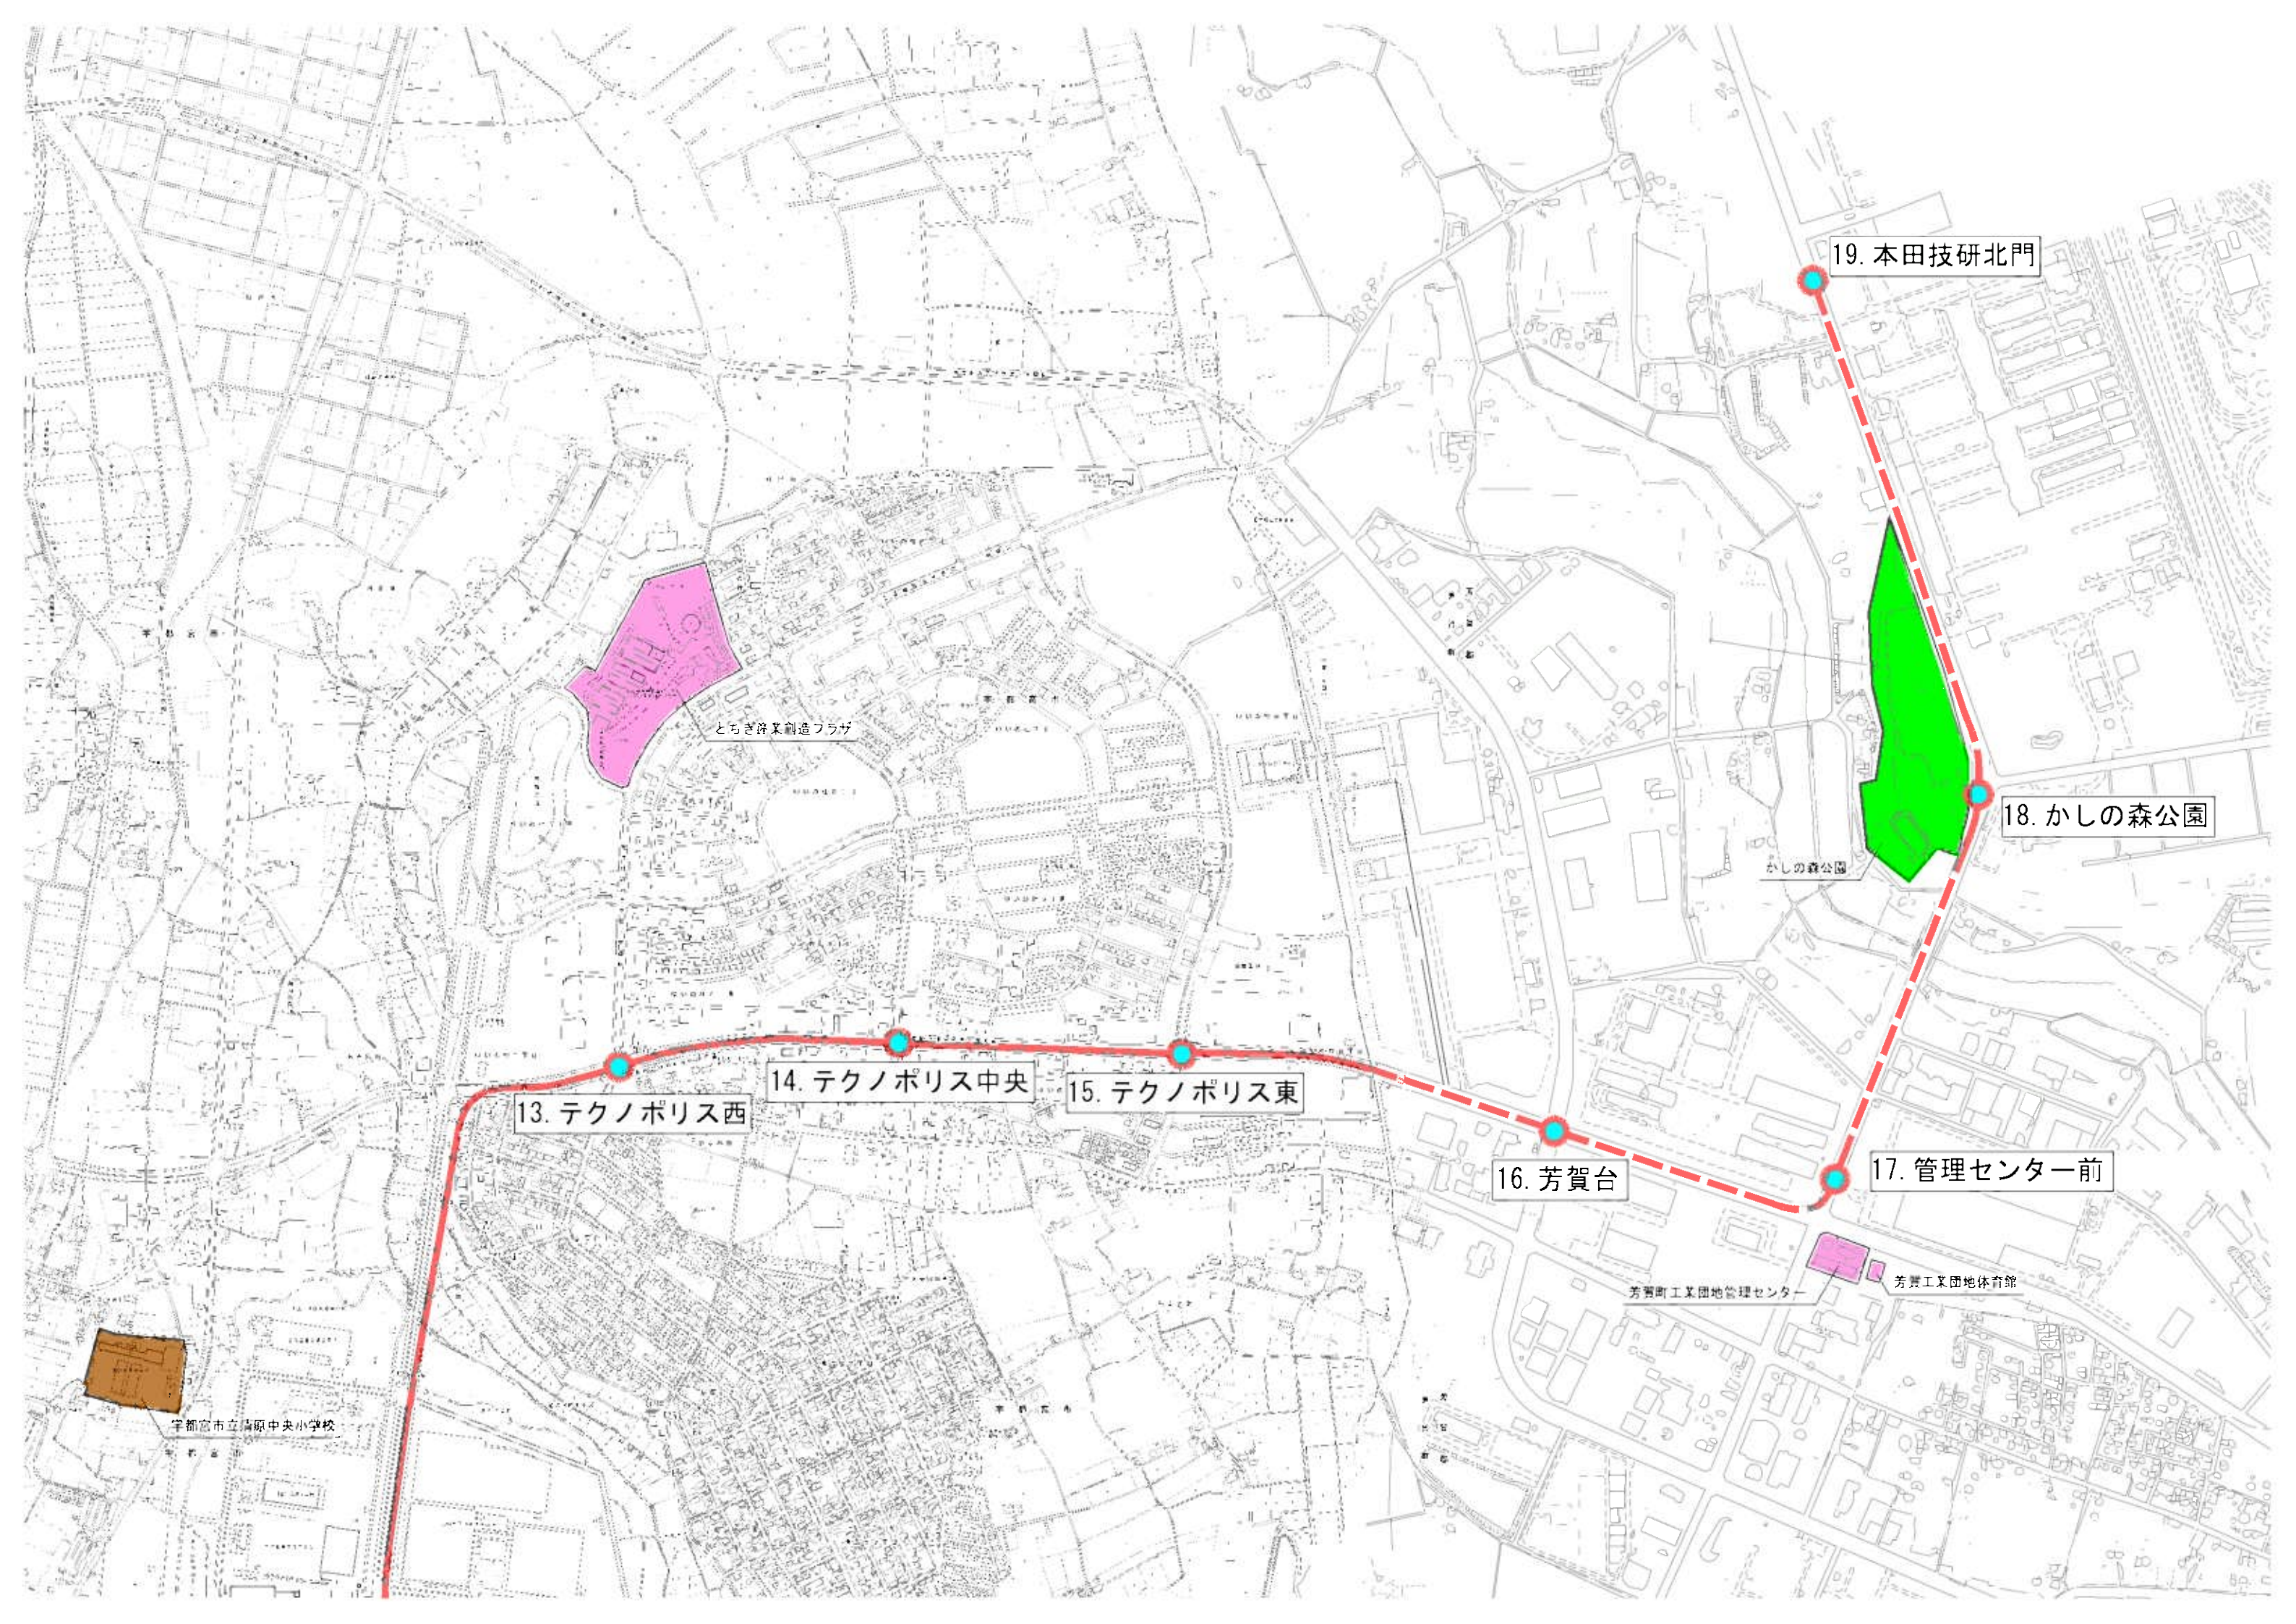

12. 清原工業団地北

栃木県グリーンスタジアム

11. 清原管理センター前

清原地区市民センター

宇都宮市立清原中央小学校

19. 本田技研北門

18. かしの森公園

17. 管理センター前