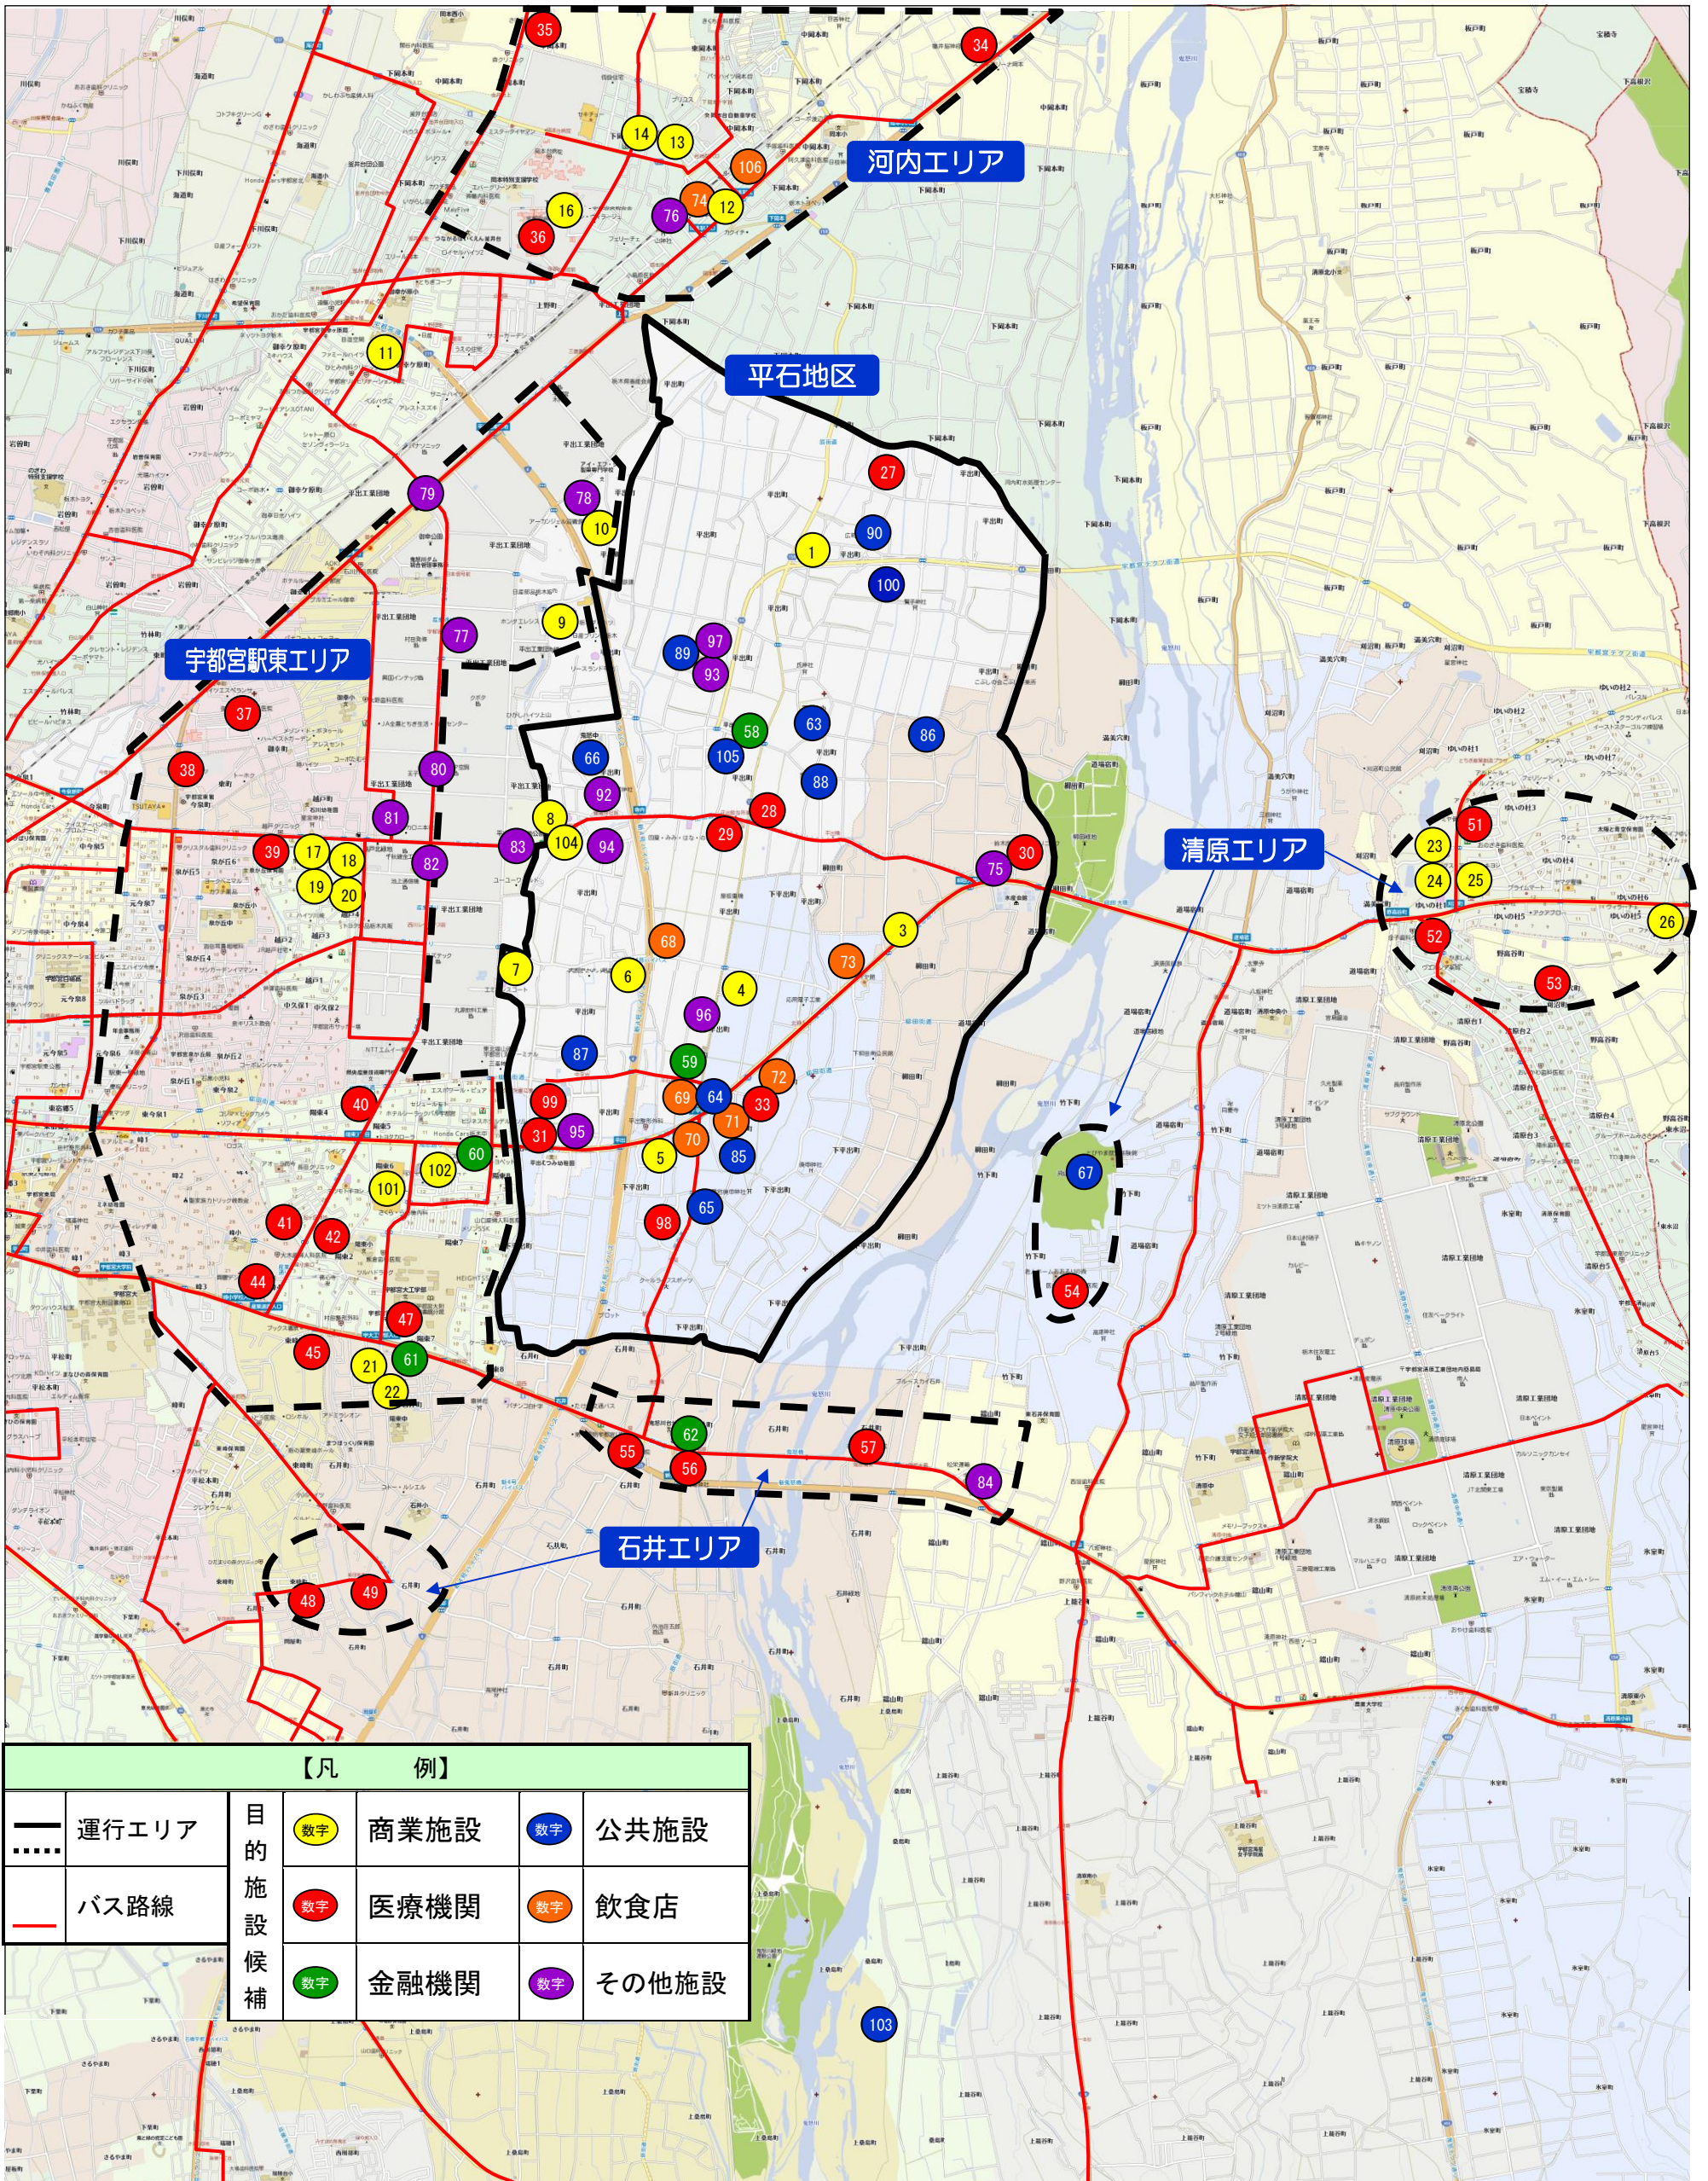

平石地区 地域内交通 運行エリア図 (2022年)

【凡 例】

	運行エリア	目的施設候補	商業施設	公共施設
	バス路線		医療機関	飲食店
			金融機関	その他施設

※目的施設一覧は裏面