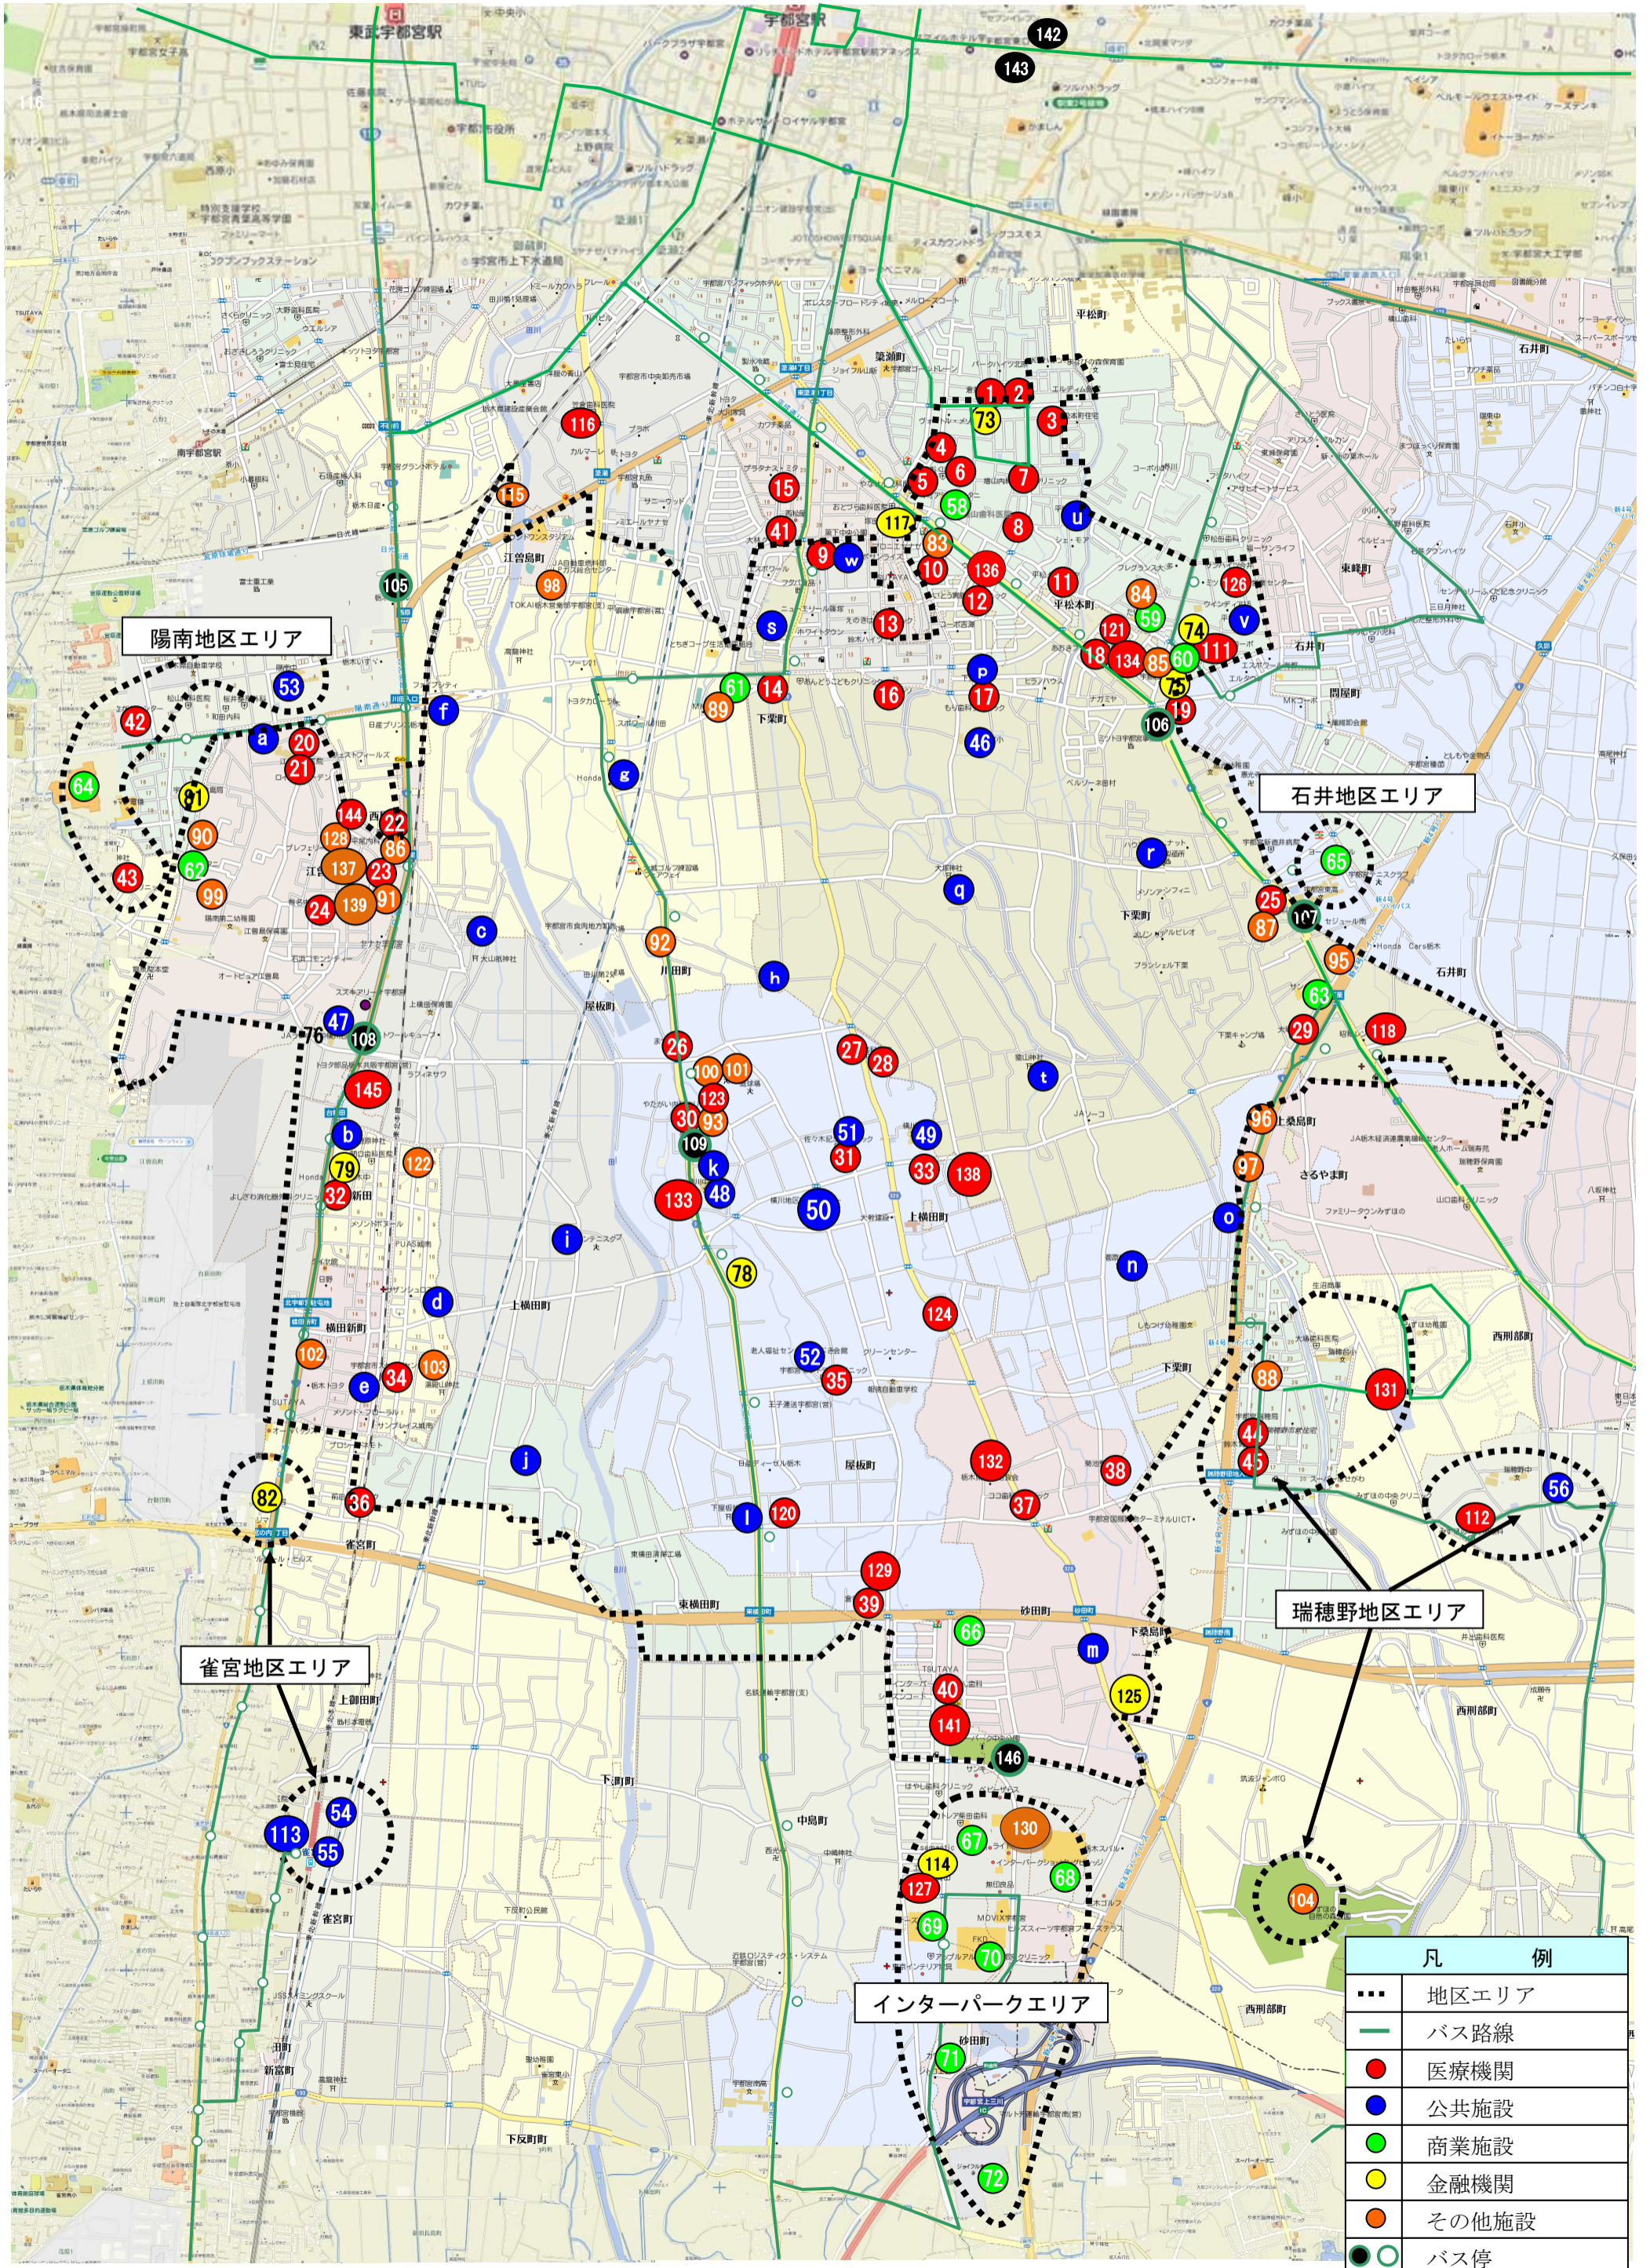

よこかわ いきいき号 運行エリア図

凡 例	
---	地区エリア
—	バス路線
●	医療機関
●	公共施設
●	商業施設
●	金融機関
●	その他施設
●	バス停