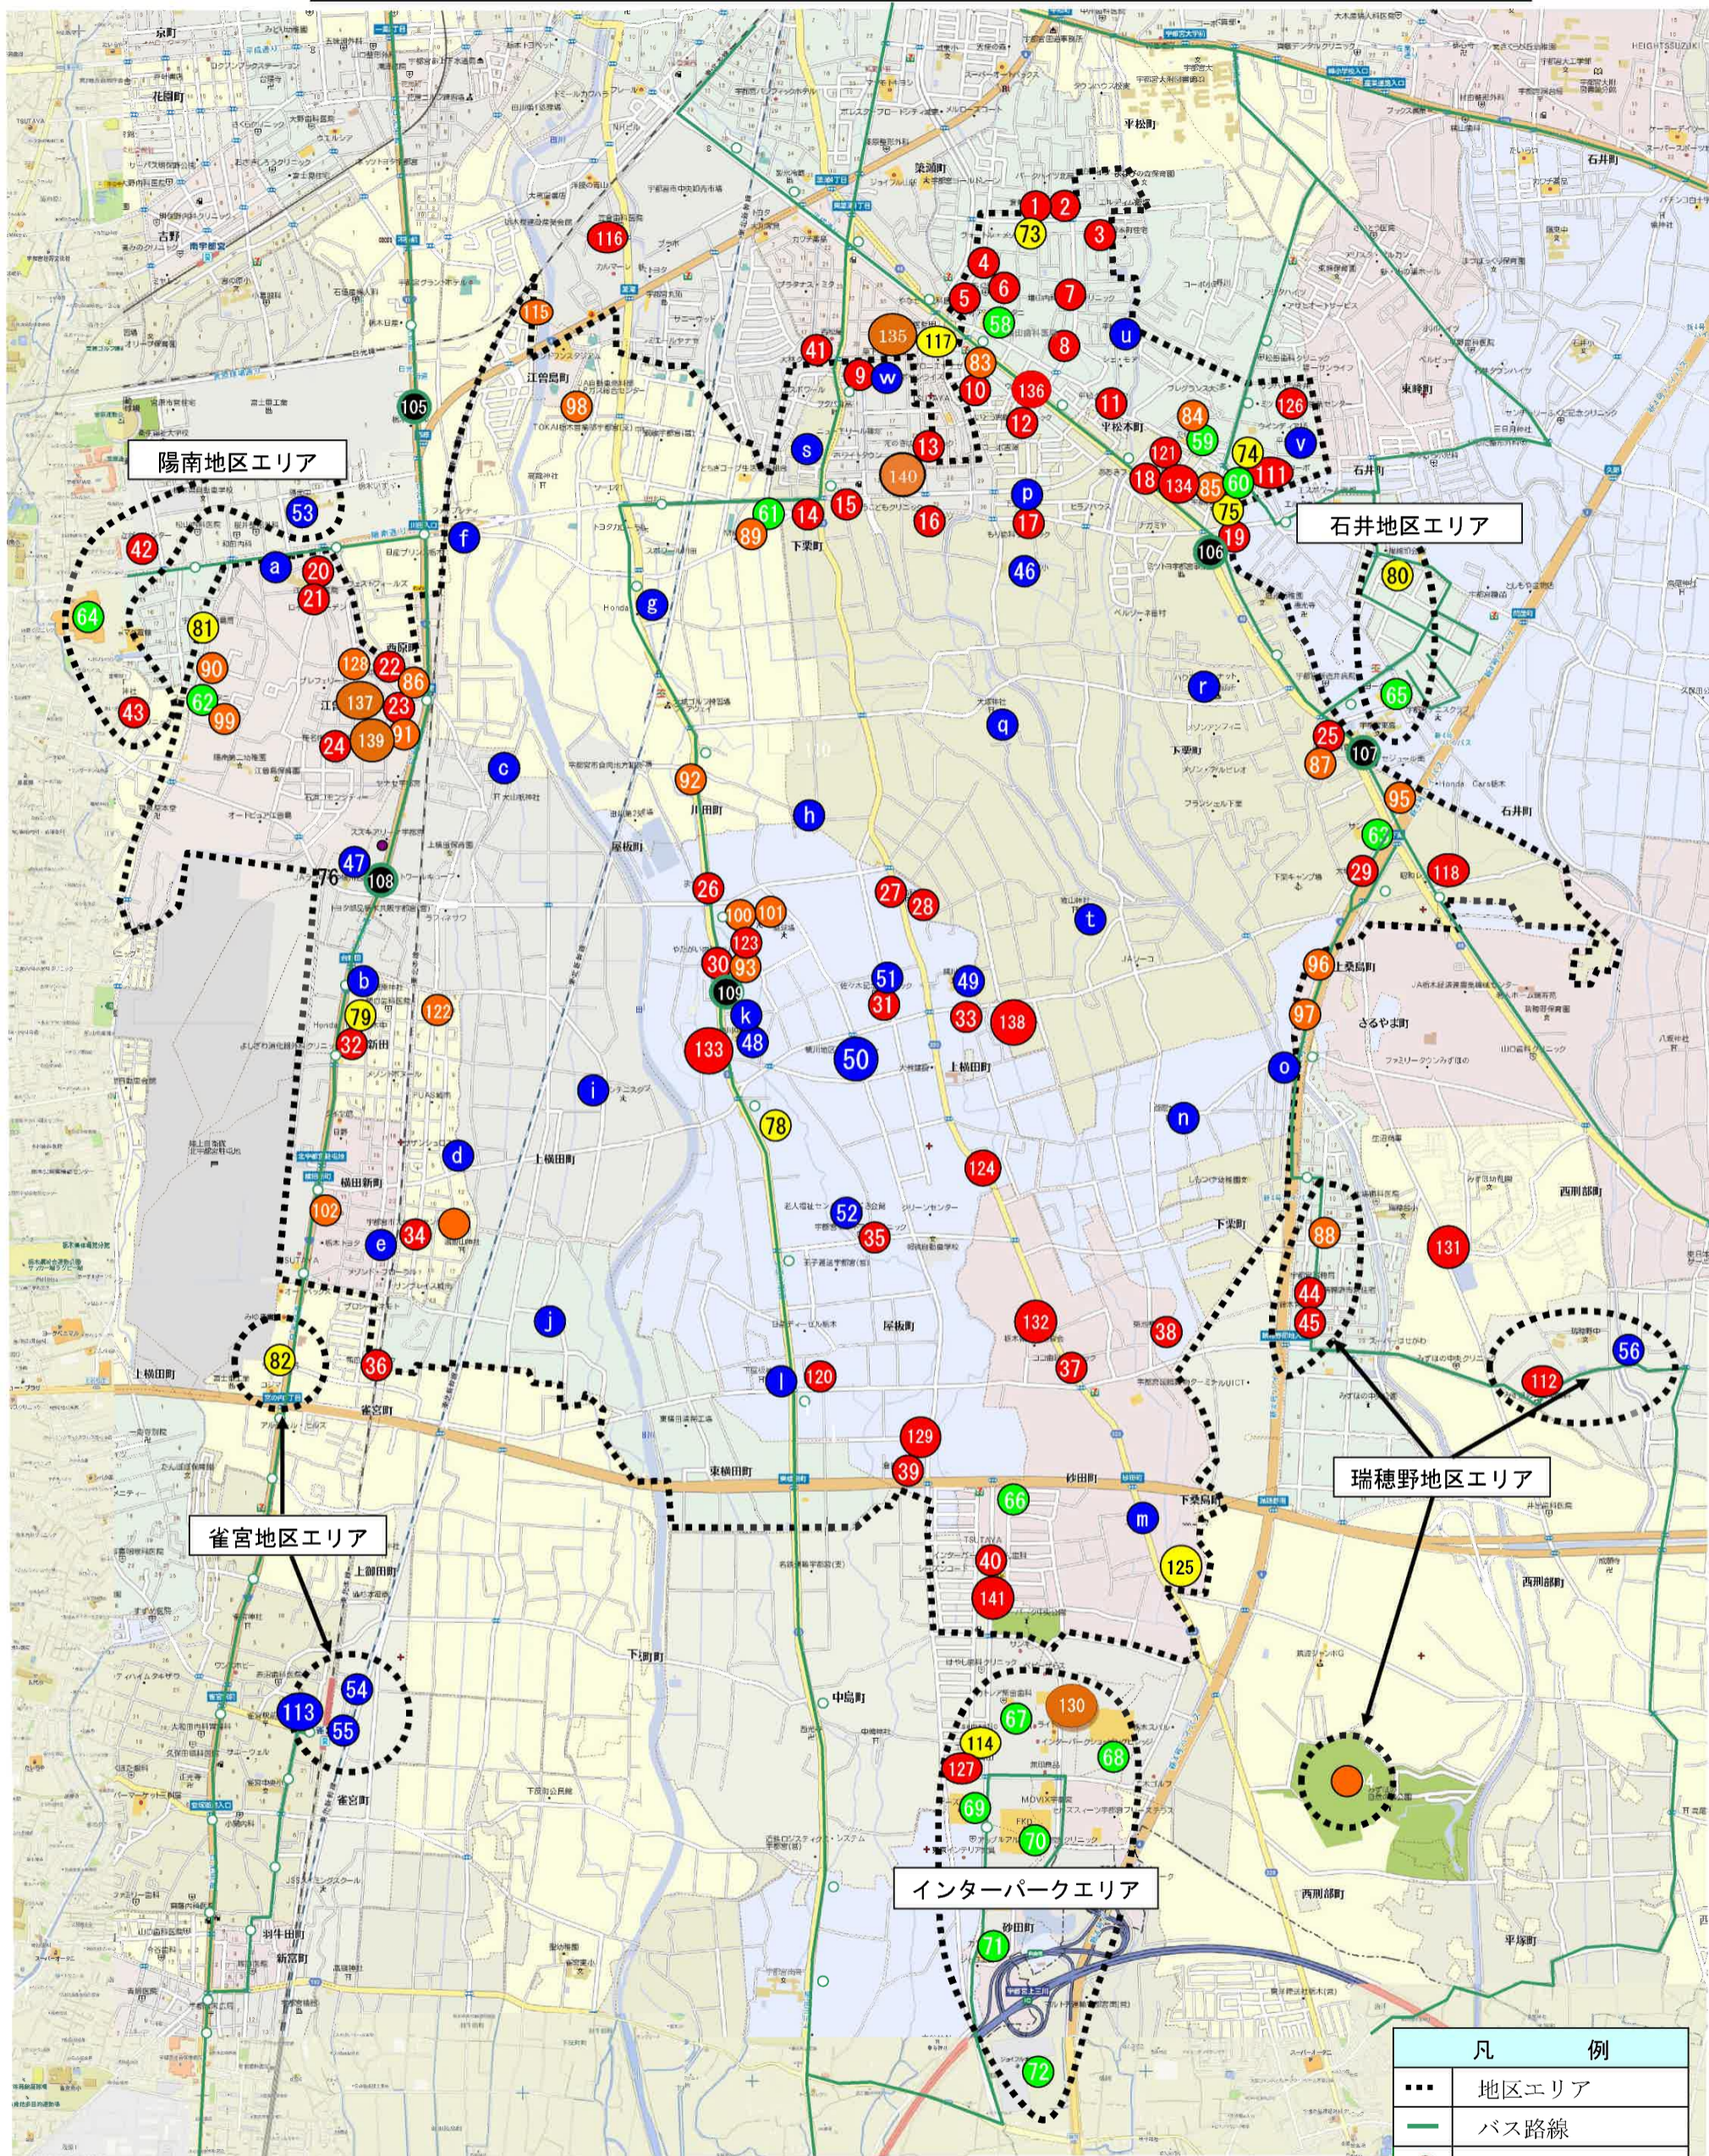

よこかわ いきいき号 運行エリア図

凡 例	
---	地区エリア
—	バス路線
● (Red)	医療機関
● (Blue)	公共施設
● (Green)	商業施設
● (Yellow)	金融機関
● (Orange)	その他施設
● (Green)	バス停

よこかわいきいき号 運行目的地一覧

No.	施設名		施設名		施設名	
病院	1 倉井清彦内科医院	病院	111 さわし接骨院	銀行・郵便局	73 烏山信用金庫平松支店	
	2 つなかわ歯科医院		112 みずほの耳鼻咽喉科		74 栃木銀行平松支店	
	3 おおやま皮フ科クリニック		116 笠倉歯科医院		75 下栗郵便局	
	4 いがらしイーストクリニック		118 クローバー整骨院		78 屋板郵便局	
	5 やなせ小児科医院		120 接骨院くら		79 上横田簡易郵便局	
	6 おおくぼ眼科		121 でいりウマチ科内科クリニック		80 足利銀行問屋出張所	
	7 増山内科小児科クリニック		123 あらまき はりきゆう整骨院		81 江曾島郵便局	
	8 横山歯科医院		124 村上鍼灸整骨院		82 南郵便局	
	9 福泉医院		126 和兔柔整院		114 足利銀行インターパーク支店	
	10 すがわらクリニック		127 インターパーク倉持呼吸器内科		117 足利銀行やなせ出張所	
	11 平松クリニック		129 倉持整形外科・皮膚科美容皮膚科		125 JAうつのみや南部支所	
	12 いたう胃腸科クリニック		131 緑の郷 佐々木クリニック		美容院	83 かおる美容室
	13 えのきはらクリニック		132 に・へ・い スポーツ整骨院			84 サロン・ド・ビギ
	14 橋壁皮膚科		133 おび歯科クリニック			85 塚原美容室
	15 あんどうこどもクリニック		134 あいざわ整骨院			86 ミナル美容室
	16 しもだファミリークリニック		136 ますやま歯科クリニック	87 マイ美容室		
	17 もり歯科クリニック		138 ひらしま胃腸・内科	88 ジュン美容室		
	18 あおきファミリー歯科		141 IP通り整骨院	122 ハニー美容室		
	19 藤井歯科	46 横川東小学校	137 サニー美容室			
	20 江田歯科	47 横川西小学校	139 ピエロ美容室			
	21 北條整骨院	48 横川中央小学校	飲食店	89 割烹 魚勇		
	22 平尾内科小児科	49 横川中学校		90 富久吉		
	23 ほし整骨院	50 横川地区市民センター		91 かりん亭		
	24 椎名内科クリニック	51 よこかわ地域包括支援センター		92 てん		
	25 石川歯科医院	52 ことぶき会館		93 一濱		
	26 まつい歯科	53 陽南中学校		95 炭火焼肉おおつか		
	27 吉田内科	54 南図書館		96 ステーキいづつや		
	28 中川歯科医院	55 JR雀宮駅(東口)		97 晴香楼		
	29 大場医院	113 JR雀宮駅(西口)		128 花こよみ		
	30 やたがい内科	56 瑞穂野地区市民センター		その他	98 川田市民ホール	
	31 佐々木記念クリニック	57 各自治会集会所※	99 大心堂ホール			
	32 よしざわクリニック	58 オータニ平松店	100 サンアビリティーズ			
	33 東豊接骨院	59 たいらや平松店	101 屋板運動場			
	34 目黒医院	60 かましん平松本町店	102 スウィン宇都宮			
	35 宇都宮セントラルクリニック	61 たいらや川田店	103 宇都宮スケートセンター			
	36 前田クリニック	62 オータニ江曾島店	104 みずほの森公園			
	37 ココ歯科	63 サンハウス	115 スーパー銭湯 宇都宮の湯			
	38 菊池整形外科	64 アピタ	130 宮の街道温泉 江戸遊			
	39 倉持病院	65 ヨークベニマル石井店	135 カエルクラブ築瀬			
	40 インターパークすずらん歯科	66 しまむら	140 アイエルワイ国際幼稚園・英語学童			
	41 大林クリニック	67 カトレアガーデン	バス停	105 富士重工前		
	42 県立がんセンター	68 インターパークスタジアム		106 ミトヨ前		
	43 あいざわ内科クリニック	69 ケーズデンキ		107 東高校前		
	44 鈴木胃腸科内科	70 インターパークFKD		108 横川西小学校前		
	45 ごとう歯科医院	71 カワチ薬品		109 星の宮神社前		
	72 ジョイフルホンダ					