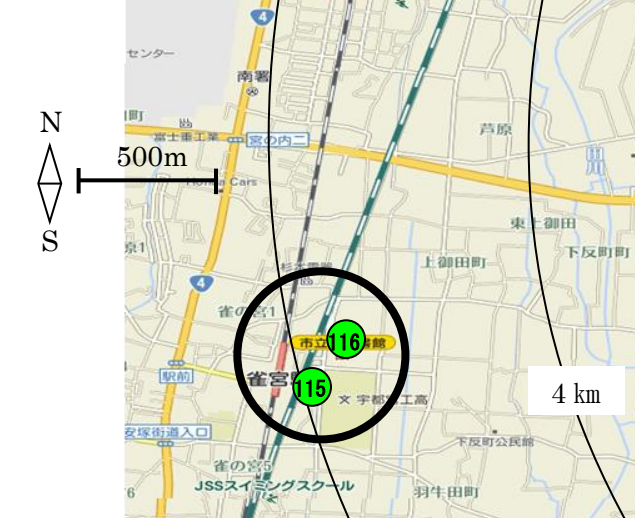

種別	No.	施設名
理容・美容院	501	コア・ドュラメール
	502	バーバー鈴木
	503	ビューティーサロンジュン
	504	野澤美容室
	506	ヘアーサロン柳
	507	美容室 Calmo
	508	新宿バーバー
	509	ビューティーマツモト
	510	みどりのとこやさん, きくち美容院
	513	TOKILOI
その他	601	江戸遊

種別	No.	施設名
病院	1	福島眼科医院
	2	菊池歯科
	4	佐々木記念クリニック
	5	大場医院
	6	山口歯科
	7	宇都宮セントラルクリニック
	8	菊池整形外科
	9	倉持病院, 倉持整形外科・内科
	10	大場歯科医院
	11	鈴木胃腸科外科内科
	12	ごとう歯科医院
	13	みずほの中央クリニック
	14	みずほの耳鼻咽喉科
	15	荒井整骨院
	16	井出歯科医院
	17	やまだ脳神経外科
	18	アルテミス宇都宮クリニック
	19	英心整骨院 みずほの
	20	クローバー整骨院
	21	インターパーク倉持呼吸器ペインクリニック内科
	22	緑の郷 佐々木クリニック
	23	たかはら歯科クリニック
	24	乾林堂医院
	25	昆野クリニック
	26	とちぎ薬局瑞穂野店
	27	のざわ整骨院

凡 例					
—	運行エリア	—	バス路線	—	LRT路線
●	1~ 病院	○	バス停	●	LRT停留所
●	101~ 公共施設	●	301~ 買物	○	501~ 理容・美容院
●	201~ 金融機関	●	401~ 飲食店	●	601~ その他