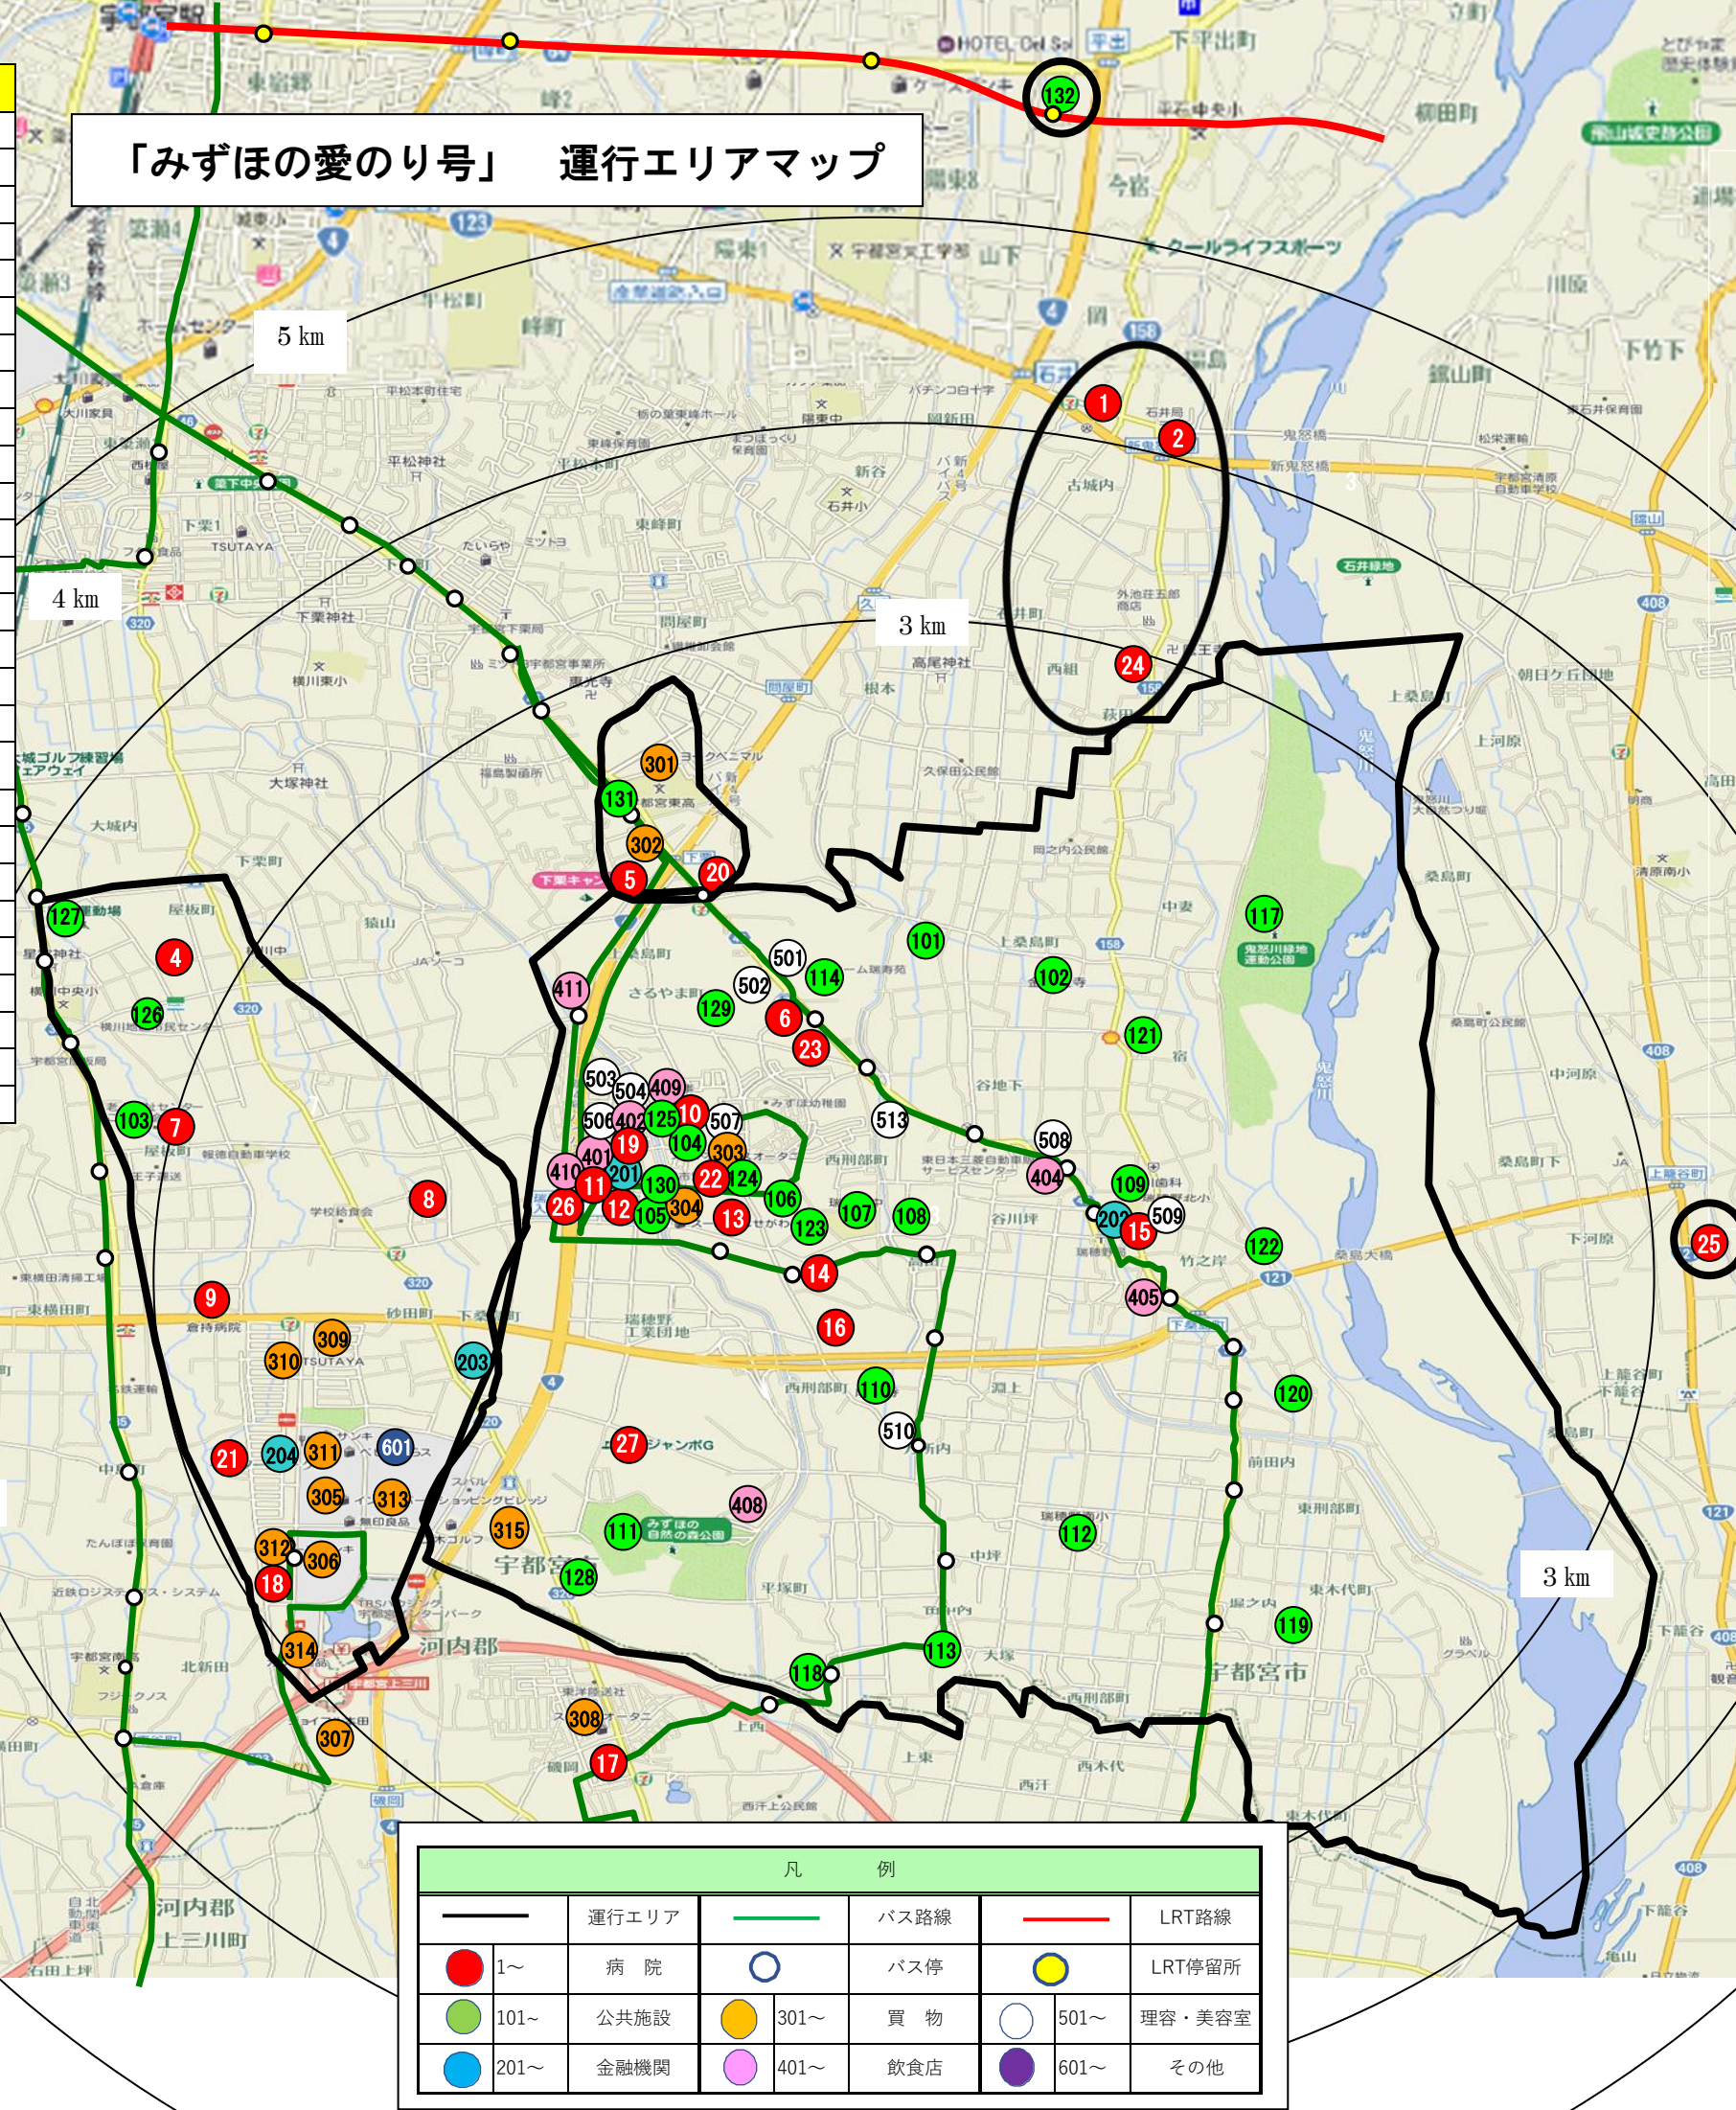

「みずほの愛のり号」 運行エリアマップ

種別	No.	施設名
金融機関	201	宇都宮瑞穂郵便局
	202	瑞穂野郵便局
	203	JA南部支所
	204	足利銀行インターパーク支店
買物	301	ヨークベニマル
	302	サンハウス
	303	フードオアシス オータニ
	304	スーパーはせがわ
	305	インターパークビレッジ
	306	FKDインターパーク店
	307	ジョイフル本田
	308	スーパーオータニ上三川店
	309	しまむらインターパーク店
	310	TSUTAYA 宇都宮インターパーク店
	311	カトリアガーデン
	312	ケーズデンキインターパーク店
	313	インターパークスタジアム
	314	カワチ薬品上三川インター店
	315	みのり花木センターインターパーク店
飲食店	401	春 鮨
	402	喜多八寿司
	404	小料理いしかわ
	405	和たけい
	408	伊澤商店
	409	酒処 おしょうしな
	410	華いちりん
411	ステーキいづつや	

公共施設	101	上桑島町新田公民館
	102	金剛定寺
	103	ことぶき会館
	104	瑞穂台小学校
	105	瑞穂野団地バス停留所
	106	下桑島町西台公民館
	107	瑞穂野中学校
	108	瑞穂野地区市民センター
	109	瑞穂野北小学校
	110	成願寺
	111	みずほの自然の森公園
	112	瑞穂野南小学校
	113	西刑部町田中内公民館(田中内サロン)
	114	瑞穂野保育園
	115	JR 雀宮駅東口
	116	宇都宮南図書館
	117	鬼怒川緑地運動公園
	118	平塚町集会所(平塚サロン)
	119	田中公民館(田中サロン)
	120	畑中公民館(畑中サロン)
	121	上桑島町公民館(上桑島サロン)
	122	竹之岸公民館(竹之岸サロン)
	123	西台公民館(西台サロン)
	124	緑の郷コミュニティセンター(緑の郷サロン)
	125	瑞穂台集会所(瑞穂台サロン)
	126	横川地区市民センター
	127	屋敷運動場(サン・アビリティーズ)
128	ココロミ保育園	
129	エバーグリーンみずほの	
130	共生家みずほの	
131	東高校前バス停留所	
132	平石トランジットセンター	

凡 例					
—	運行エリア	—	バス路線	—	LRT路線
●	1~ 病院	○	バス停	●	LRT停留所
●	101~ 公共施設	●	301~ 買物	○	501~ 理容・美容院
●	201~ 金融機関	●	401~ 飲食店	●	601~ その他