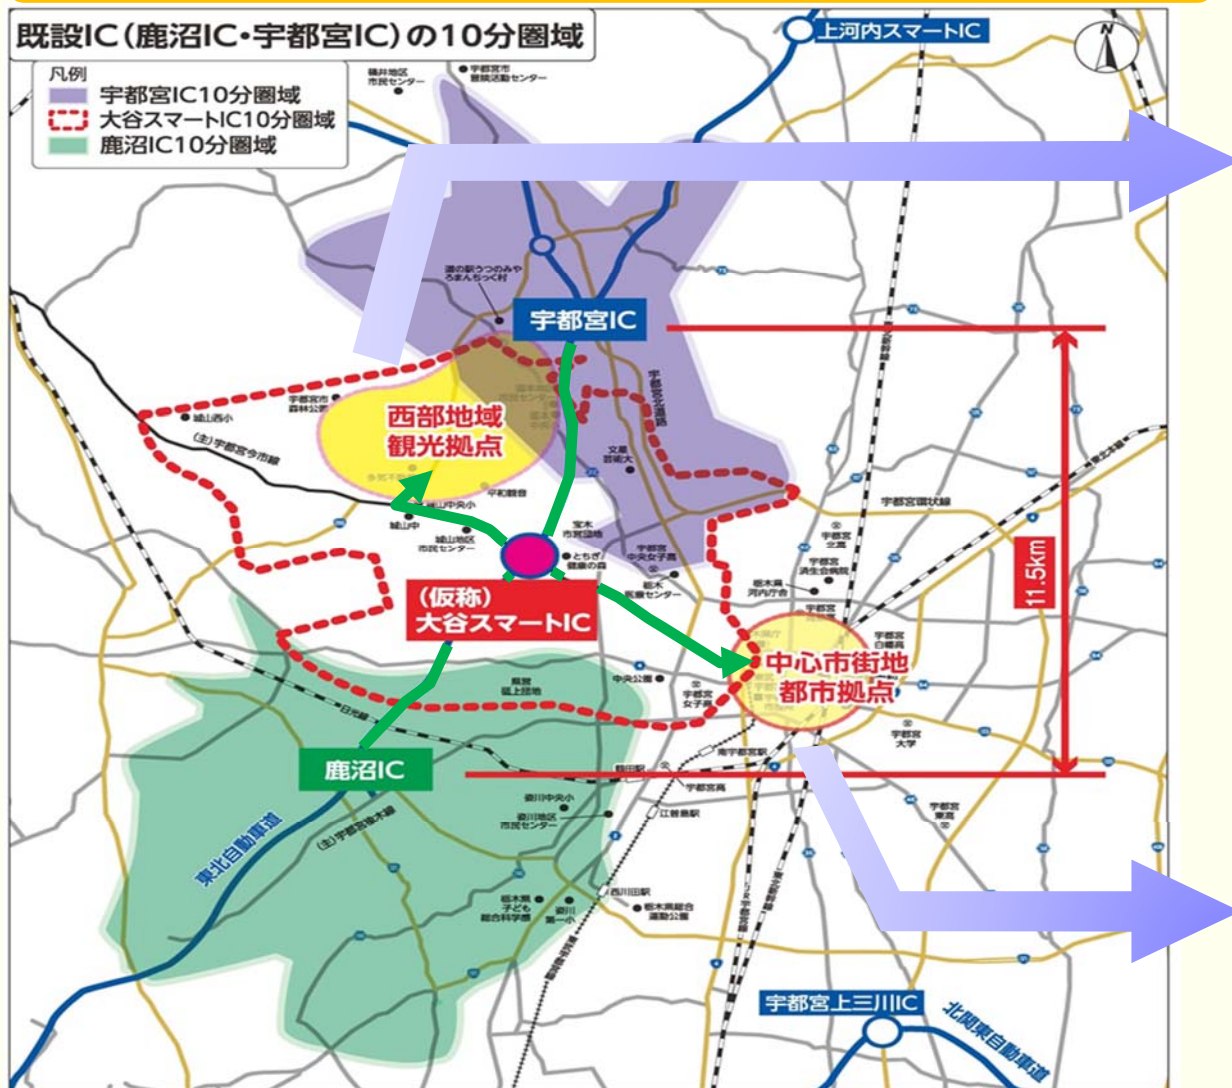

スマートICの整備により、 中心市街地・西部地域の更なる振興に期待

○スマートIC整備により、高速道路の利用環境向上
⇒ 来訪者の観光・ビジネスへの利便性が向上

西部地域への観光振興

- 大谷エリアへの所要時間
 - ・県南・首都圏方面 から約12分短縮
 - ・県北・東北方面 から約 3分短縮

平和観音・大谷寺・大谷資料館
平成25年来訪者数 約25万7,000人

中心市街地へのアクセス向上

- 中心市街地への所要時間
 - ・県南・首都圏方面 から約 8分短縮
 - ・県北・東北方面 から約 7分短縮

コンベンション
平成25年度 開催数約107件

宇都宮餃子祭り
平成25年来訪者数 約14万2,000人