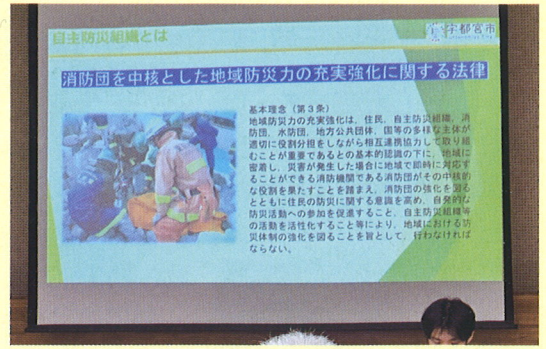

約300人の参加者が、地区内6か所に分かれて、ごみの収集を行いました。地域全体で不法ごみは年々減少傾向にあり、継続して清掃活動を行っている成果がみられました。

また、今年度も瑞穂野中学校のボランティアやポニークラブのメンバーに参加いただき、地域の環境美化活動を推進することができました。

今後も、地域の皆さまには、きれいなまちづくりにご協力をお願いします。

活動紹介

防災研修会

令和8年2月9日(月)

防災会

2月9日(月)に、消防局予防課 飯村主任を講師に迎え「防災研修会」が市民センターで開催され、約50名が参加しました。
 「大規模災害時における消防力」「自主防災組織」等について説明を受け、住民一人一人が自主防災の意識を持ち、地域の災害を勉強したり、訓練したりすることが、最も重要な力になることを学びました。