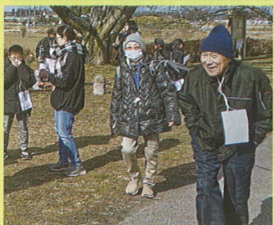

実施委員
の皆さん

お礼の
言葉

抽選会

令和8年1月

11日

二十歳を祝う
成人のつどい

会場 ヒルズスイーツ宇都宮ブリーズテラス 出席者 91名

20
Years Old
Congratulations

活動紹介

第41回 歩け歩け大会 &

令和8年1月25日(日) 青少年育成会

第48回 七草がゆ会

1月25日(日)に、「歩け歩け大会・七草がゆ会」が晴天のなか開催され、約200人の参加がありました。「金剛定寺」や「川の一里塚」を巡る約7キロの北コースを歩き、瑞穂野の自然や名所を堪能しました。歩いた後には、温かい「七草がゆ」と「きのこ汁」が振舞われ、疲れた体が癒されました。最後に「ビンゴ大会」が行われ、子どもから大人まで、大変盛り上がりました。ぜひ、来年もご家族やお友達とご参加ください。