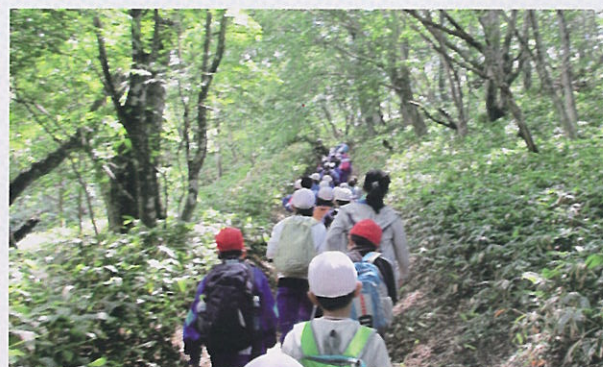

地域の主な活動報告

環境点検

【まちづくり協議会】

7月13日（土）に「瑞穂野地区総ぐるみ環境点検活動」が行われました。約100名の参加者が、各自治会に分かれ危険個所の点検を行いました。見通しの悪い交差点、道路の破損、雑草の繁茂、空き家状況など確認を行いました。これらの地区内で確認された危険個所は、各関係機関に要望し、改善を行うとともに地域で情報を共有し交通安全・防犯体制の強化に活かしていきます。

今後も瑞穂野地区住民が安全・安心して暮らせるまちづくりを推進して参りますので、地域の皆様のご協力をお願いいたします。

第42回子供会リーダー講習会

【青少年育成会】

8月1日（木）から3日（土）まで、「第42回瑞穂野地区子供会リーダー講習会」に地区内の小学6年生の男女47名が参加しました。自然豊かな「国立那須甲子青少年自然の家」を会場に、初日は晴天の中パノラマハイキング、夜にはキャンプファイヤー、2日目は野外炊飯でカレーを作って食べ、焼き板を作り、夜はビンゴゲーム。3日目はチームに分かれてスコアオリエンテーリングを行いました。参加した児童たちは、この3日間で他校の仲間たちと交流を深め、「自然を愛する心や、規律・共同・奉仕の精神」を養うことができました。

第13回 みずほの夏まつり

【NPOみずほの】

8月24日（土）に、みずほの自然の森公園において、「みずほの夏まつり」が開催され、地元の方々と一体となり、いろいろなイベントを行いました。午後2時のアユのつかみ取りに始まり、地域団体や学校が踊りや演技・演舞などを披露しました。また模擬店（18店）もあり、飲食物、玩具等の販売も盛況でした。午後4時からの開会式では多くのご来賓の出席とご挨拶をいただきました。午後7時からは約1,000発の花火が打ち上がり、午後8時に終了しました。