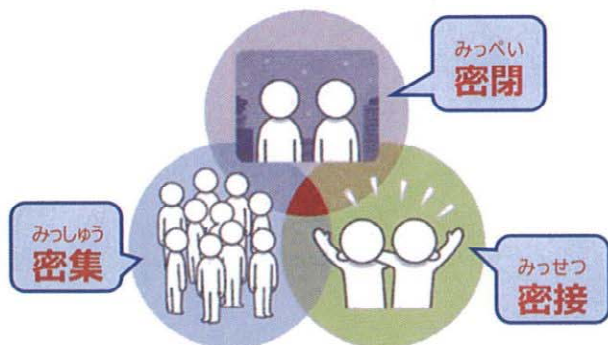

国道4号線

新型コロナウイルス「うつらない・うつさない」ために 新しい生活様式を心がけましょう！

基本的な感染対策を日常生活に取り入れた『新しい生活様式』を心がけていただき
新型コロナウイルス感染症の拡大を防ぎましょう。

手洗い・手指消毒

手洗いは **30秒**かけて水と石けんで
丁寧に洗う（手指消毒薬の使用も可）

マスクの着用 (咳エチケットの徹底)

袖で口と鼻を覆う

「3密」を避ける

3つの密が重なる場所は、特に避ける
こまめに換気をする

発熱や風邪などの症状がある時は 外出や出勤、登校等を控える

体調が悪い時は無理せず、自宅で療養する

今年の夏休みは、短縮になりいつもと違う夏になりそうです。でも、朝顔、ひまわりはいつもと同じように咲いています。早くコロナウイルスが収束することを願うばかりです。

編集後記

資源物回収日程

(東町は除く)

※資源物は下記回収日にお出しく下さい。