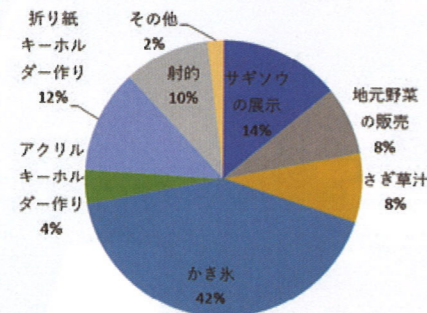

自然と人を大切に絆で結ぶ楽しい かわち

『まちづくり協議会』から 地域団体室の開設時間が 変更になりました

平日9:00~12:00

- ●まちづくり協議会・地域内交通に関すること・・・月・火・水・金
- ●連合自治会に関すること・・・・・・・・・・・・・・・・月・水・木

皆様にはご不便をおかけしますが、よろしくお願ひします。
時間外や担当者不在の場合は、市民センターまちづくり担当窓口でお預かりします。

さぎそう朝市 を開催しました。

令和5年8月5日サギソウ展示に伴うさぎそう朝市を4年ぶりに開催。久しぶりのさぎそう汁やかき氷のおふるまいには、おかわりをする来場者もいるほど！ JA上河内営農経済センターさんのお野菜も好評で、追加をお持ちいただきました。

また、同時開催しました、河内地区在住の中高生によるイベントコーナーは185枚のチケットを完売し、多くのご家族で楽しんでいただけました。

【来場者アンケート結果】

■このイベントを何でお知りになりましたか

■今日の一番の目的は何ですか

■一番楽しかったコーナーは何ですか

私たちが
サギソウ朝市を
盛り上げました。

Eメール: tp_kwtik@moon.ucatv.ne.jp

【まちづくり協議会全体会を開催】

9月22日、河内地区の40団体の代表と個人会員の企画広報部が参加して、河内地区市民センターでまちづくり協議会全体会を開催し、上半期の実施報告等を行いました。

今回は河内地区地域内交通運営協議会役員も同席し、宇都宮市交通政策課の中島様と増淵様を講師に、「宇都宮市の交通施策と河内地区の公共交通について」と題し、講話がありました。講話の中で、

- ①岡本駅の1日の利用者数が2000人程度まで回復
- ②LRT開業に伴う路線バスの改編で、「岡本駅-ベルモール」路線が新設(1、2本/時)
- ③地域内交通さぎそう河内号の利用者数が市内17路線中トップで全体の15%等の説明がある一方で、
- ④さぎそう河内号の若年層の利用促進
- ⑤通勤通学時の利用環境の向上
- ⑥地域医療拠点施設へのアクセス向上等の課題について共有しました。

さらに、コロナ等の影響により公共交通が全国的に赤字傾向にあるため、バスの買い替えや運転手の確保が難しく、バスの小型化や増設も厳しい状況にあるとのこと。公共交通の維持や存続のためにも、バスや地域内交通の利用をお願いしたいとのことでした。

また、10月末~11月に小学5年生・中学2年生・全世帯を対象にした「河内地区地域ビジョンに関するアンケート」を実施します。お手元に届いた際には、ご協力よろしくお願いします。

次回の全体会は、令和6年2月16日(金)です。関係者の出席をお願いいたします。

令和6年 宇都宮市二十歳を祝う成人のつどい

令和6年1月7日(日) ホテル東日本宇都宮 において開催されます。

午前 古里中学校・河内中学校 / 午後 田原中学校

協賛金をありがとうございます。

令和5年9月15日時点で以下の企業・団体様よりご支援をいただいております。