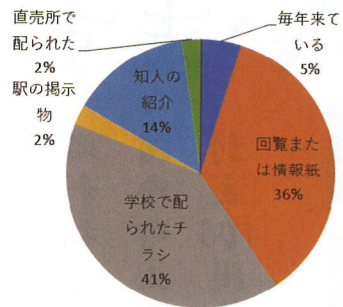

【来場者アンケート結果】

■このイベントを何でお知りになりましたか

■今日の一番の目的は何ですか