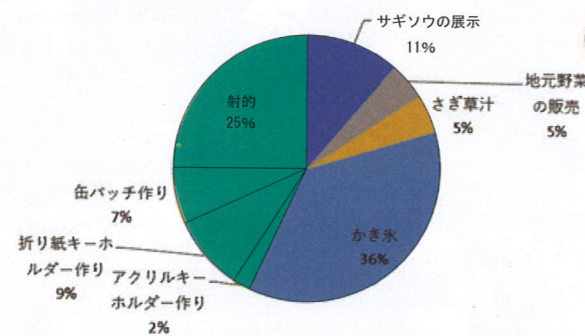

## さぎそう朝市 を開催しました。

令和5年8月5日サギソウ展示に伴うさぎそう朝市を4年ぶりに開催。久しぶりのさぎそう汁やかき氷のおふるまいには、おかわりをする来場者もいるほど！ JA上河内営農経済センターさんのお野菜も好評で、追加をお持ちいただきました。

また、同時開催しました、河内地区在住の中高生によるイベントコーナーは185枚のチケットを完売し、多くのご家族で楽しんでいただけました。

### 【来場者アンケート結果】

■このイベントを何でお知りになりましたか

■今日の一番の目的は何ですか

■一番楽しかったコーナーは何ですか

私たちが  
サギソウ朝市を  
盛り上げました。

Eメール: tp\_kwtik@moon.ucatv.ne.jp

## 【まちづくり協議会全体会を開催】

9月22日、河内地区の40団体の代表と個人会員の企画広報部が参加して、河内地区市民センターでまちづくり協議会全体会を開催し、上半期の実施報告等を行いました。

今回は河内地区地域内交通運営協議会役員も同席し、宇都宮市交通政策課の中島様と増淵様を講師に、「宇都宮市の交通施策と河内地区の公共交通について」と題し、講話がありました。講話の中で、

- ①岡本駅の1日の利用者数が2000人程度まで回復
- ②LRT開業に伴う路線バスの改編で、「岡本駅-ベルモール」路線が新設(1、2本/時)
- ③地域内交通さぎそう河内号の利用者数が市内17路線中トップで全体の15%等の説明がある一方で、
- ④さぎそう河内号の若年層の利用促進
- ⑤通勤通学時の利用環境の向上
- ⑥地域医療拠点施設へのアクセス向上等の課題について共有しました。