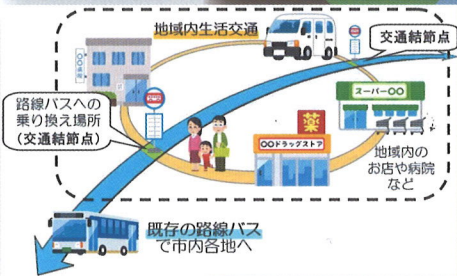

介護予防等生活支援特別委員会「地域との絆」

地域の助け合いが必要なのはなぜ?それは、「4つの助(自助・互助・共助・公助)」の連携によって解決していく取り組みが必要となります。

令和2年度から発足し16回の会議の中で、親しいお茶飲み仲間づくりや住民同士のちょっとした助け合い、自治会など地縁組織の活動、ボランティアグループによる生活支援など幅広い様々な形態が必要だと実感しています。だから、先ずは目指すべき姿の1歩「おたがいさま」の意識を持った住民が増え、住民同士の助け合い・支え合いの必要性についての認識が高まる

よう、毎回31名の委員により、今は助ける立場でもいずれは助けてもらう立場になることを意識して、「しあわせと笑顔のあふれるまちづくり」になる仕組みと運用活動に向けて、積極的に活動を継続することができる仕組みを作っていきます。きっと、将来、必ず貴方のお役に立つ特別委員会です。

遺産保存活用等推進特別委員会「後世に残そう歴史、遺産」

三坂リーダーで史跡・遺跡のマップを作り配布。田代委員長では大塚古墳・大ジノ古墳群の大規模な整備、看板設置で宇都宮市「みや遺産」に認証され登録。本年度は柏崎委員長を中心に委員会や多くの住民の協力を得て、通年の大塚古墳等の草刈り整備、マップで抽出した遺跡等への案内看板設置、子供たちの大塚古墳等の遺跡巡りの課外学習引率を実施しました。来年度は上戸祭2丁目に鎮座する文化13年(1816年)建立の薬師如来や仏像10数体が安置された薬師堂がありますが、あまり知られていないので、整備をお手伝いさせていた

だきながら歴史を紐解いて詳細を紹介して行きたいと考えております。

今後も続く大塚古墳等遺跡の草刈り整備、埋もれている遺跡・史跡の発掘紹介、祭礼等の文化を後世に残せるよう皆様の協力を得ながら活動して行きたいと思っております。

生活交通等推進特別委員会「日常生活の「足」となる地域内生活交通を」

細谷・上戸祭地域では、公共交通である路線バスが主に南北方向に走っており東西方向を結ぶ路線がなく、公共交通空白地域・不便地域が存在しています。そこで、生活交通等推進特別委員会では、その不便を解消するための「地域内生活交通」導入に向けた取り組みを進めています。

地域内生活交通とは、ワンボックスカーなどを地域内で運行し、買い物や通院など日常生活に必要な外出をやすくするものです。既存バス路線に乗り換えできる場所を設けることで、バス路線も現在より利用しやすくなります。運営は住民の需要に基づいて細谷・上戸祭地域まちづくり協議会を母体とした組織が行い、運行経費は、運賃収入・自治会連合会や協力企業からの支援金・宇都

宮市からの補助金によって賄います。日常の足となる地域内生活交通を導入して、自分で運転する自動車に頼らない移動手段を将来にわたって確保するための取り組みですので、皆様のご理解とご協力をお願いいたします。

自治会加入促進委員会「自治会会員の加入促進事業まい進中!!」

令和3年度、宇都宮市自治会連合会の新しい事業「魅力ある自治会づくり支援事業」の取り組みとして、7月から「新規自治会員の加入促進事業」の特別委員会を立ち上げました。活動の主な内容は宅地造成などによる「新規物件」と転入者を対象とした加入促進です。細谷・上戸祭地区の自治会加入率は約65%となっており、自治会加入率を少しでもUP出来るように、毎月1回の委員会と役員会を実施し毎回活発な意見交換を行いながら施策を実行中です。