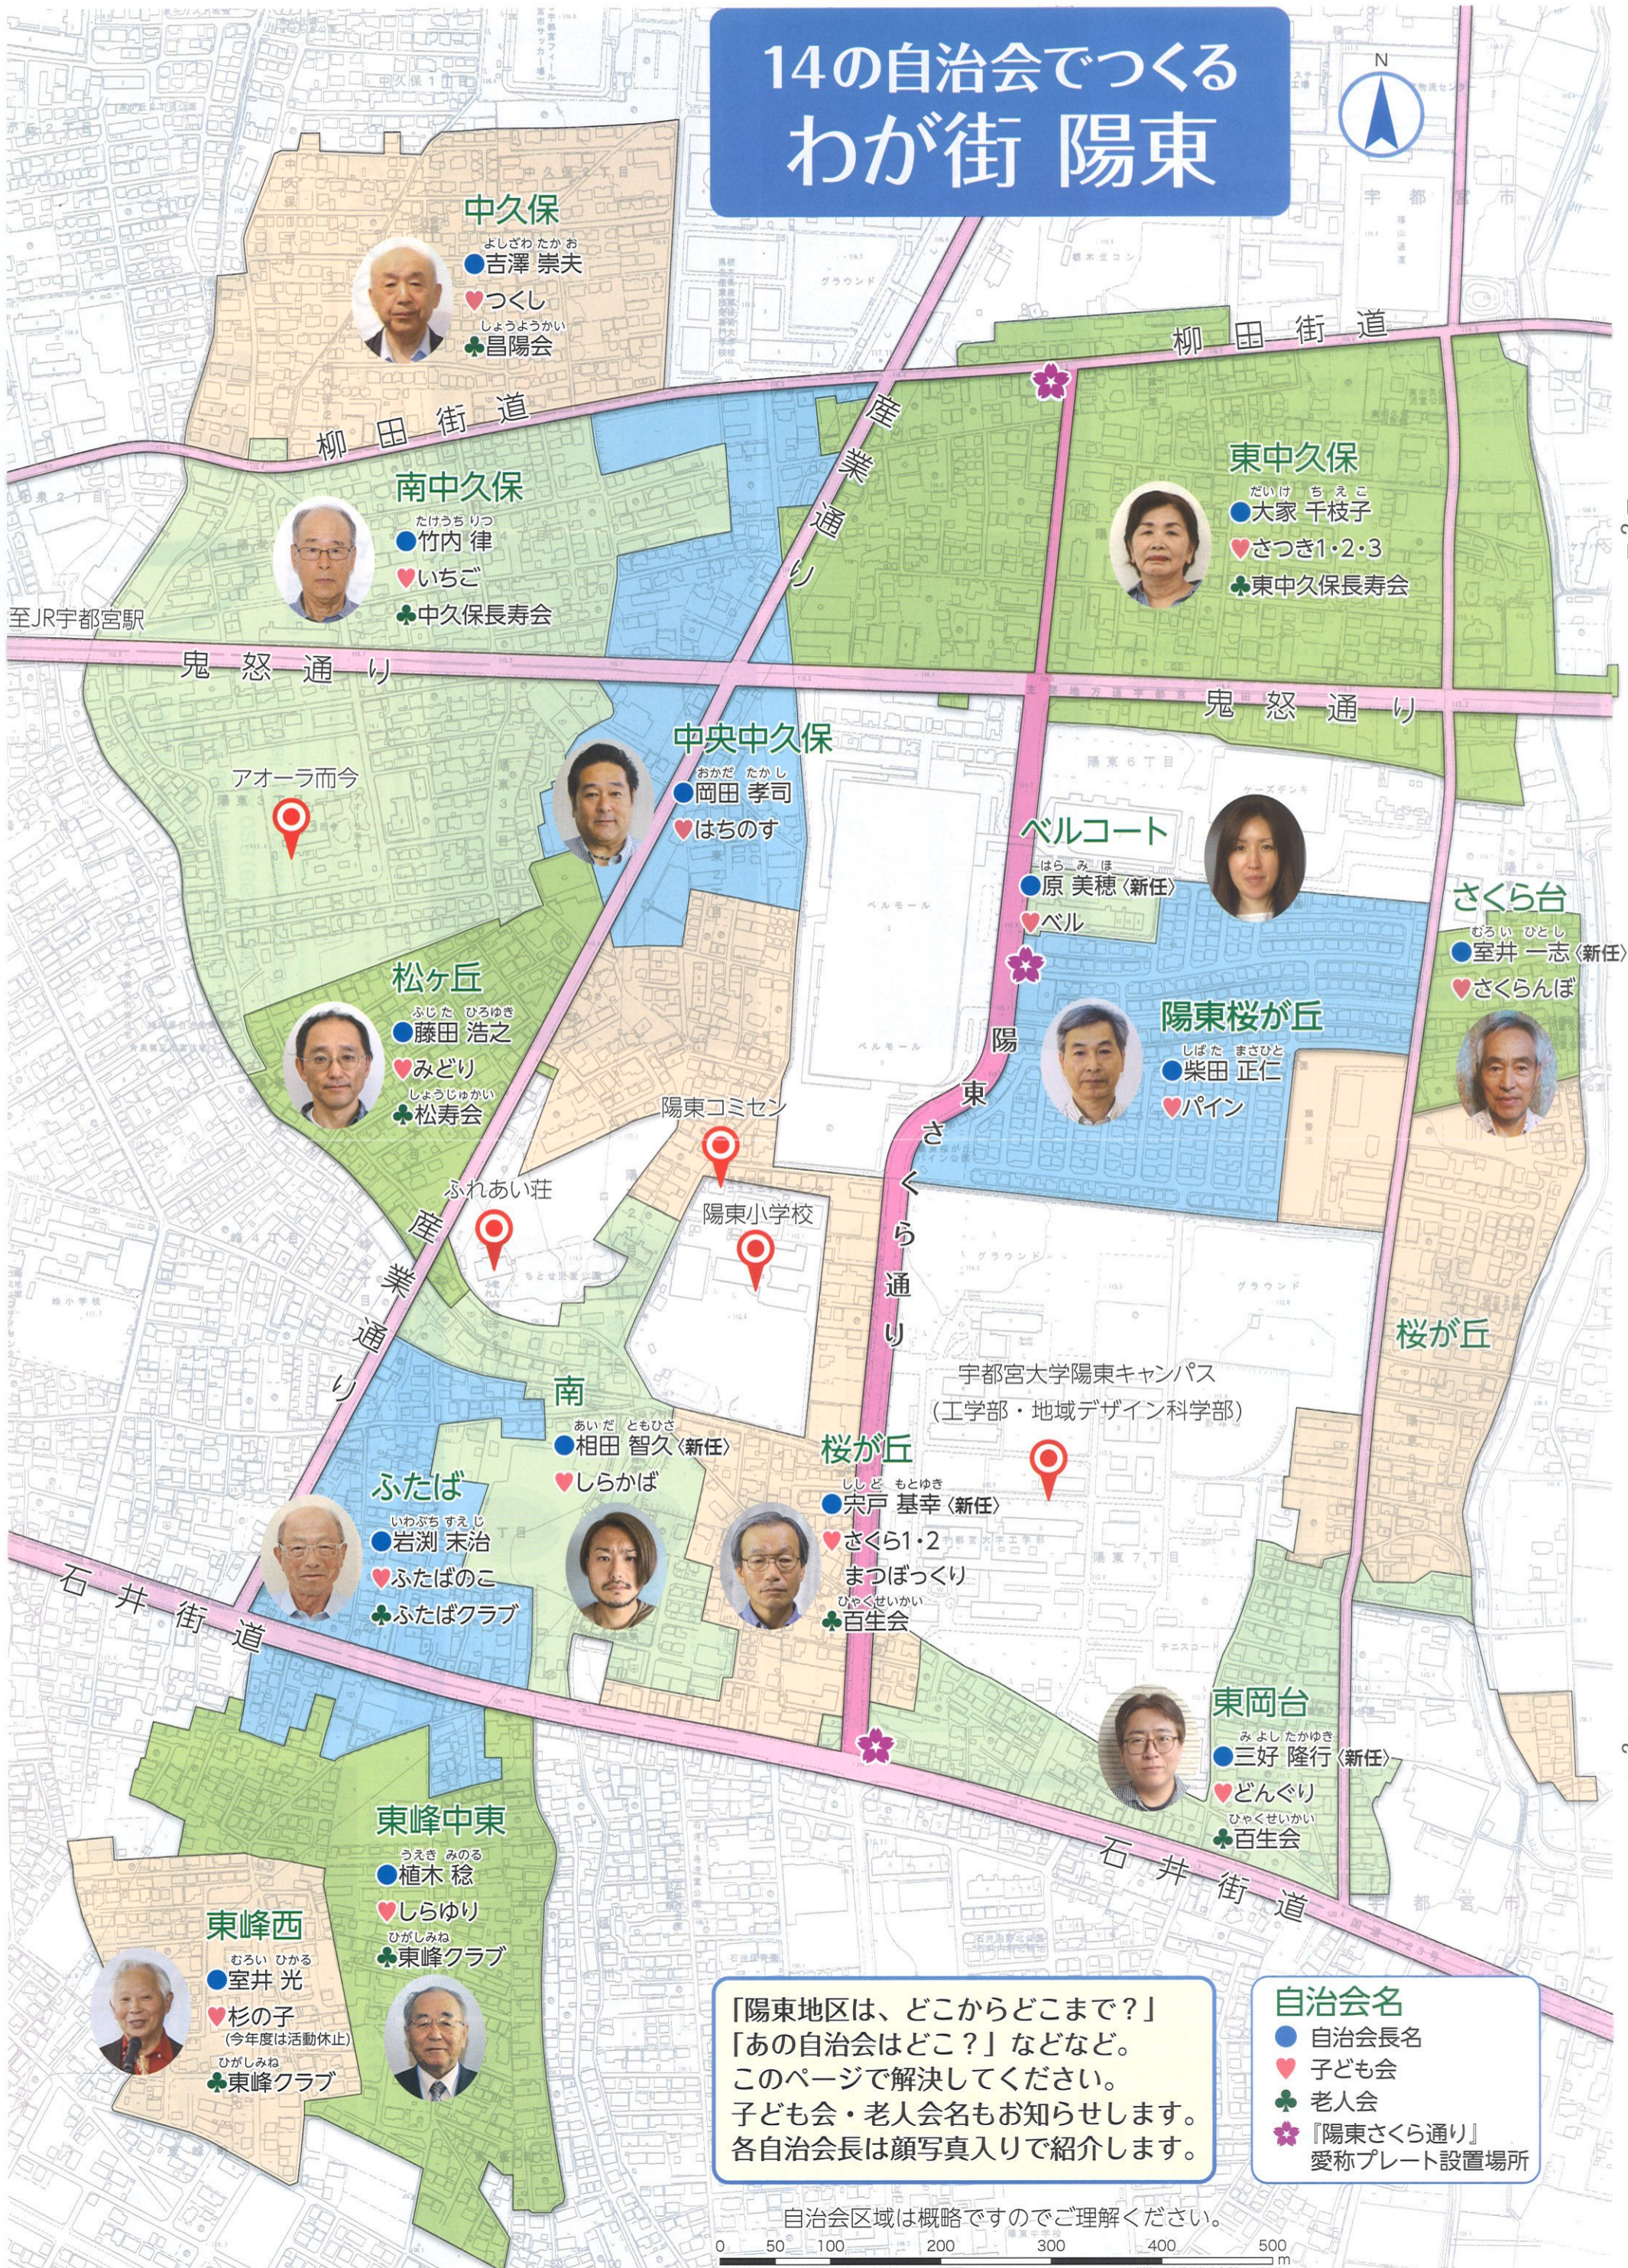

14の自治会でつくる わが街 陽東

中久保

- よしざわ たかお
- ●吉澤 崇夫
- ♥つくし
- しょうようかい
- ♣昌陽会

南中久保

- たけうち りつ
- ●竹内 律
- ♥いちご
- ♣中久保長寿会

東中久保

- だいち ちえこ
- ●大家 千枝子
- ♥さつき1・2・3
- ♣東中久保長寿会

中央中久保

- おかだ たかし
- ●岡田 孝司
- ♥はちのす

ベルコート

- はら みほ
- ●原 美穂 (新任)
- ♥ベル

松ヶ丘

- ふじた ひろゆき
- ●藤田 浩之
- ♥みどり
- しょうじゅかい
- ♣松寿会

陽東桜が丘

- しばた まさひと
- ●柴田 正仁
- ♥パイン

さくら台

- むろい ひとし
- ●室井 一志 (新任)
- ♥さくらんぼ

ふたば

- いわぶち すえじ
- ●岩淵 末治
- ♥ふたばのこ
- ♣ふたばクラブ

桜が丘

- しど もとゆき
- ●宗戸 基幸 (新任)
- ♥さくら1・2
- まつぼっくり
- ひやくせいかい
- ♣百生会

東岡台

- みよし たかゆき
- ●三好 隆行 (新任)
- ♥どんぐり
- ひやくせいかい
- ♣百生会

東峰中東

- うえき みのる
- ●植木 稔
- ♥しらゆり
- ひがしみね
- ♣東峰クラブ

東峰西

- むろい ひかる
- ●室井 光
- ♥杉の子
- (今年度は活動休止)
- ひがしみね
- ♣東峰クラブ

「陽東地区は、どこからどこまで？」
「あの自治会はどこ？」などなど。
このページで解決してください。
子ども会・老人会名もお知らせします。
各自治会長は顔写真入りで紹介します。

1. ### 自治会名
2. 自治会長名
   - ♥ 子ども会
   - ♣ 老人会
   - ✿ 「陽東さくら通り」
     愛称プレート設置場所

自治会区域は概略ですのご理解ください。