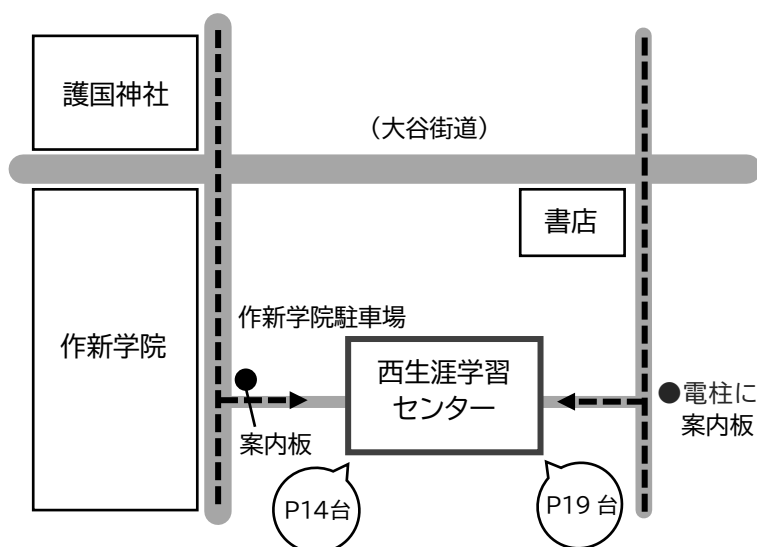

保護者の方へ

親子で楽しく学べる講座です。
お子さまと一緒に体験して、「なんで?」「どうして?」
「面白い!」の芽を育ててみませんか?
夏休みの自由研究にもぴったりです。
お気軽にご参加ください。

【ご注意ください】

チリモンの中にはエビやカニなどが混ざっています。
お子さまのアレルギーについては、保護者による注意・対応をよろしくお願いいたします。

申込方法

申込フォーム(電子申請システム)

※初めてご利用の方は、利用者登録が必要です

▲お申込みはこちら

会場

■ センター駐車場
西側(14台)と東側(19台)は
入口が別ですので、ご注意ください。

■ 関東バス「作新学院駒生行き」
「作新学院前」下車 徒歩5分

お問合せ

西生涯学習センター

〒320-0046 宇都宮市西一の沢町 17-32

TEL 028-648-7480