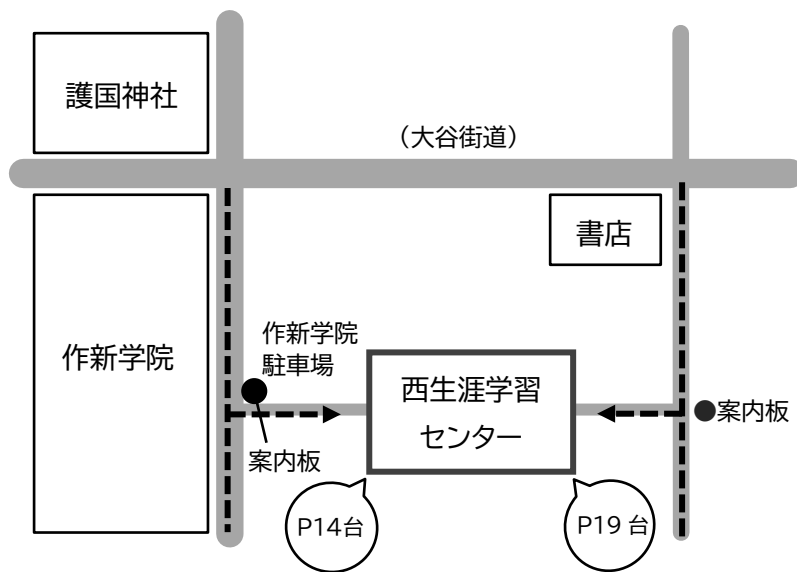

申込方法

- 右記「電子申請システム」よりお申し込みください。
  (初めてのの方は利用者登録が必要です。)

- 申込期間

4/6(月)~4/30(木)

- ・定員を超えた場合は抽選となります。
- ・申込結果は, 受付終了後にメールでご連絡いたします。
- ・受付期間を 4/30(木)まで延長しました。

▲お申込はこちら

会場

- 駐車場

西側(14台)と東側(19台)は入口が別々ですので、ご注意ください。

関東バス「作新学院駒生行き」・・・「作新学院前」下車 徒歩5分

<問い合わせ先> 宇都宮市西生涯学習センター

〒320-0046 宇都宮市西一の沢町 17-32

☎ 648-7480

✉ u47090002@city.utsunomiya.tochigi.jp