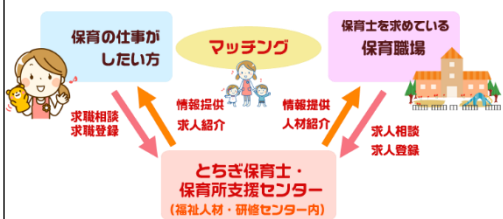

マスコットキャラクター  
「ほいにゃん」

※開催日が変更となることもあります。最新情報はセンターHP をご確認ください※

### ① 保育の無料職業紹介事業

『保育の仕事をしたい方』と『保育の職場』とをつなぐ厚生労働省認可の無料職業紹介を実施しています。専門のコーディネーターが就職に関する相談に応じ、ご希望に沿った保育施設をご紹介します。

栃木県・宇都宮市の委託事業ですので、求職者の方はもちろん、保育施設の皆様も費用負担なく安心してご利用いただけます。

### ② 保育のお仕事就職フェア

県内の保育施設職員に、働き方や募集内容を自由に聞ける相談会です。

No.	会場	日時
1	ライトキューブ宇都宮 (宇都宮市)	7月11日 (土) 12:30~15:30
2	栃木商工会議所 (栃木市)	9月12日 (土) 13:00~15:00
3	乃木温泉ホテル (那須塩原市)	10月24日 (土) 13:00~15:00
4	障害者スポーツセンター わかかさアリーナ (宇都宮市)	令和9年1月16日 (土) 13:00~15:00
5	とちぎ福祉プラザ (宇都宮市)	令和9年3月6日 (土) 13:00~15:00