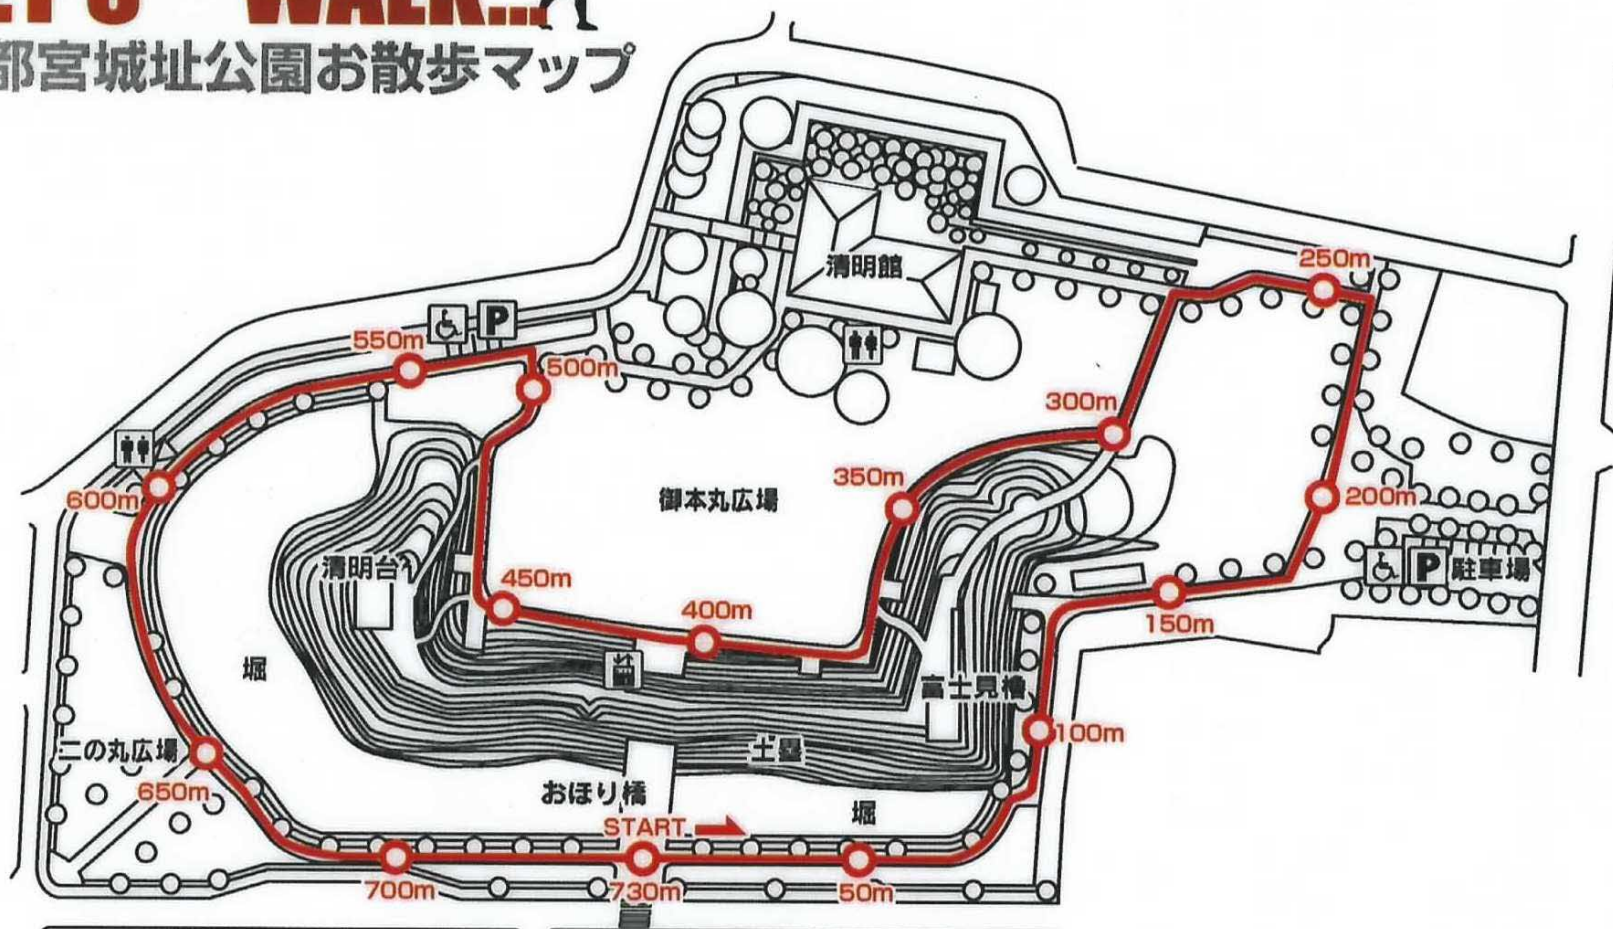

LET'S WALK...

宇都宮城址公園お散歩マップ

園路に距離を表示しています。
散歩やジョギングなどにご利用下さい。