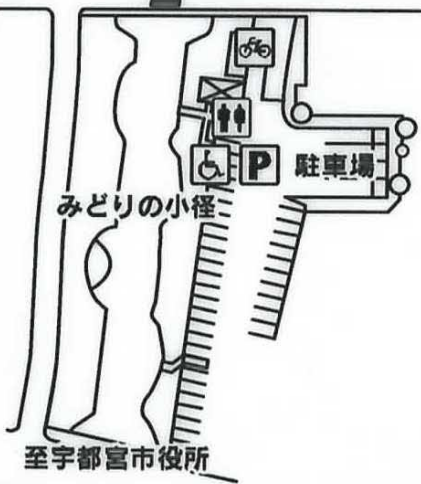

LET'S WALK...

宇都宮城址公園お散歩マップ

園路に距離を表示しています。
散歩やジョギングなどにご利用下さい。