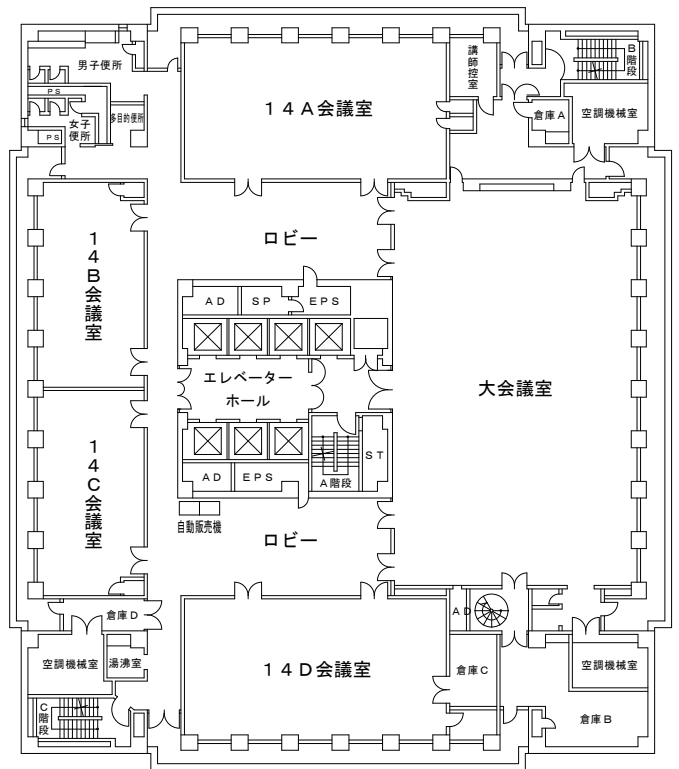

# 本庁舎平面配置図

令和 8 年度版

管財課

4階

11階

12階

13階

14階

15階

16階

塔屋1階

塔屋2階