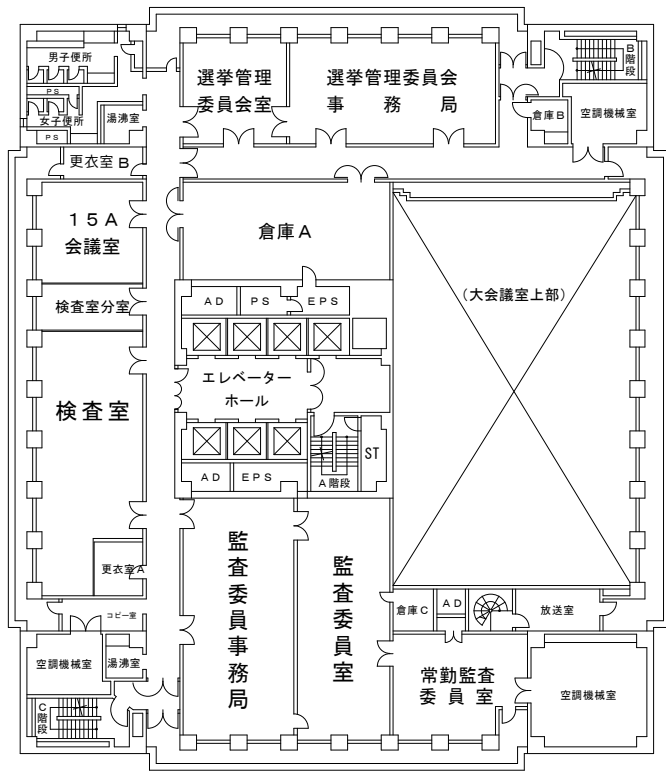

# 本庁舎平面配置図

令和 8 年度版

管財課

4階

11階

12階

13階

14階

15階

16階

塔屋1階

塔屋2階