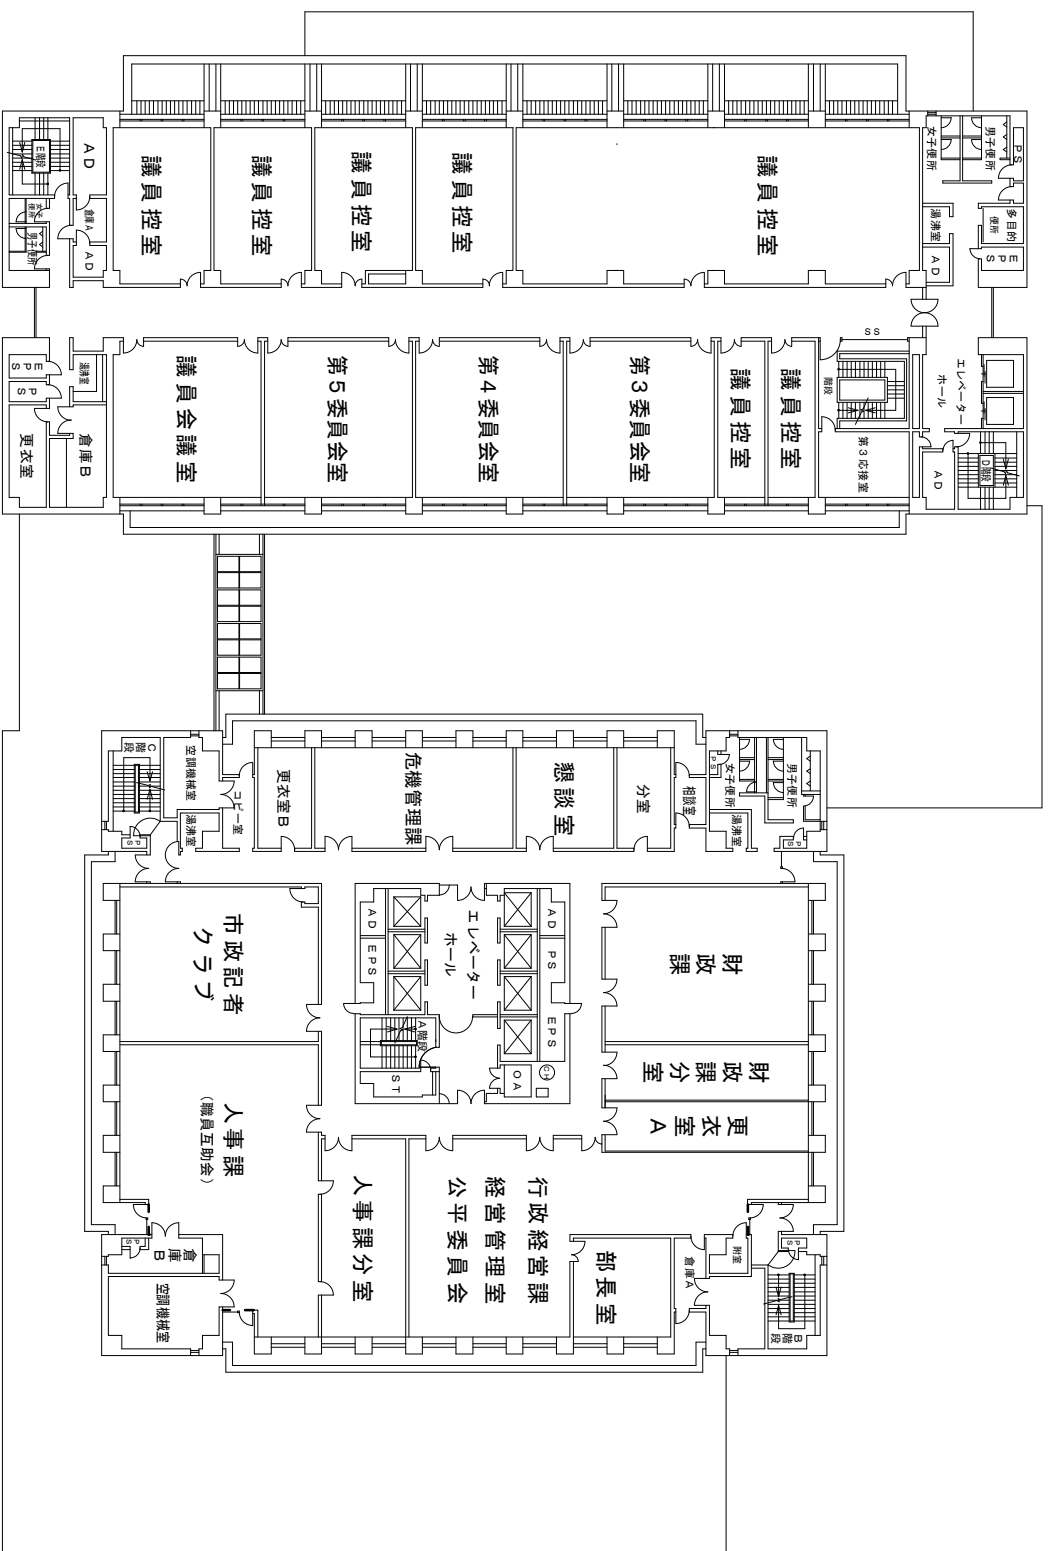

# 本庁舎平面配置図

令和 8 年度版

管財課

4階

11階

12階

13階

14階

15階

16階

塔屋1階

塔屋2階