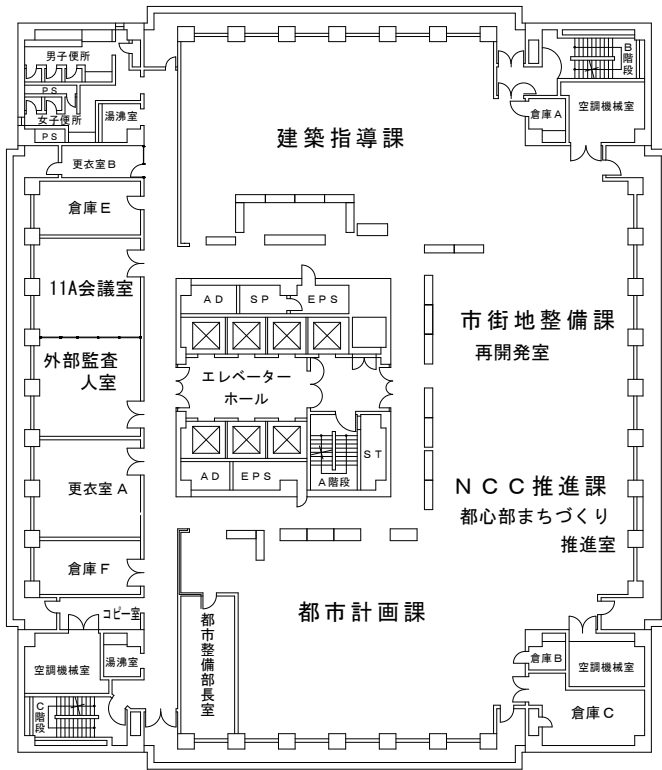

# 本庁舎平面配置図

令和 8 年度版

管財課

4階

11階

12階

13階

14階

15階

16階

塔屋1階

塔屋2階