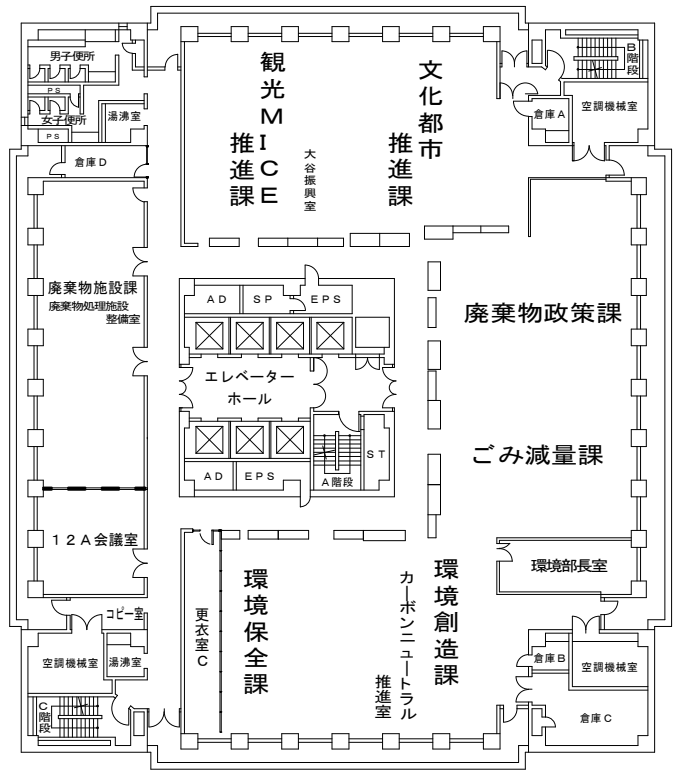

# 本庁舎平面配置図

令和 8 年度版

管財課

4階

11階

12階

13階

14階

15階

16階

塔屋1階

塔屋2階