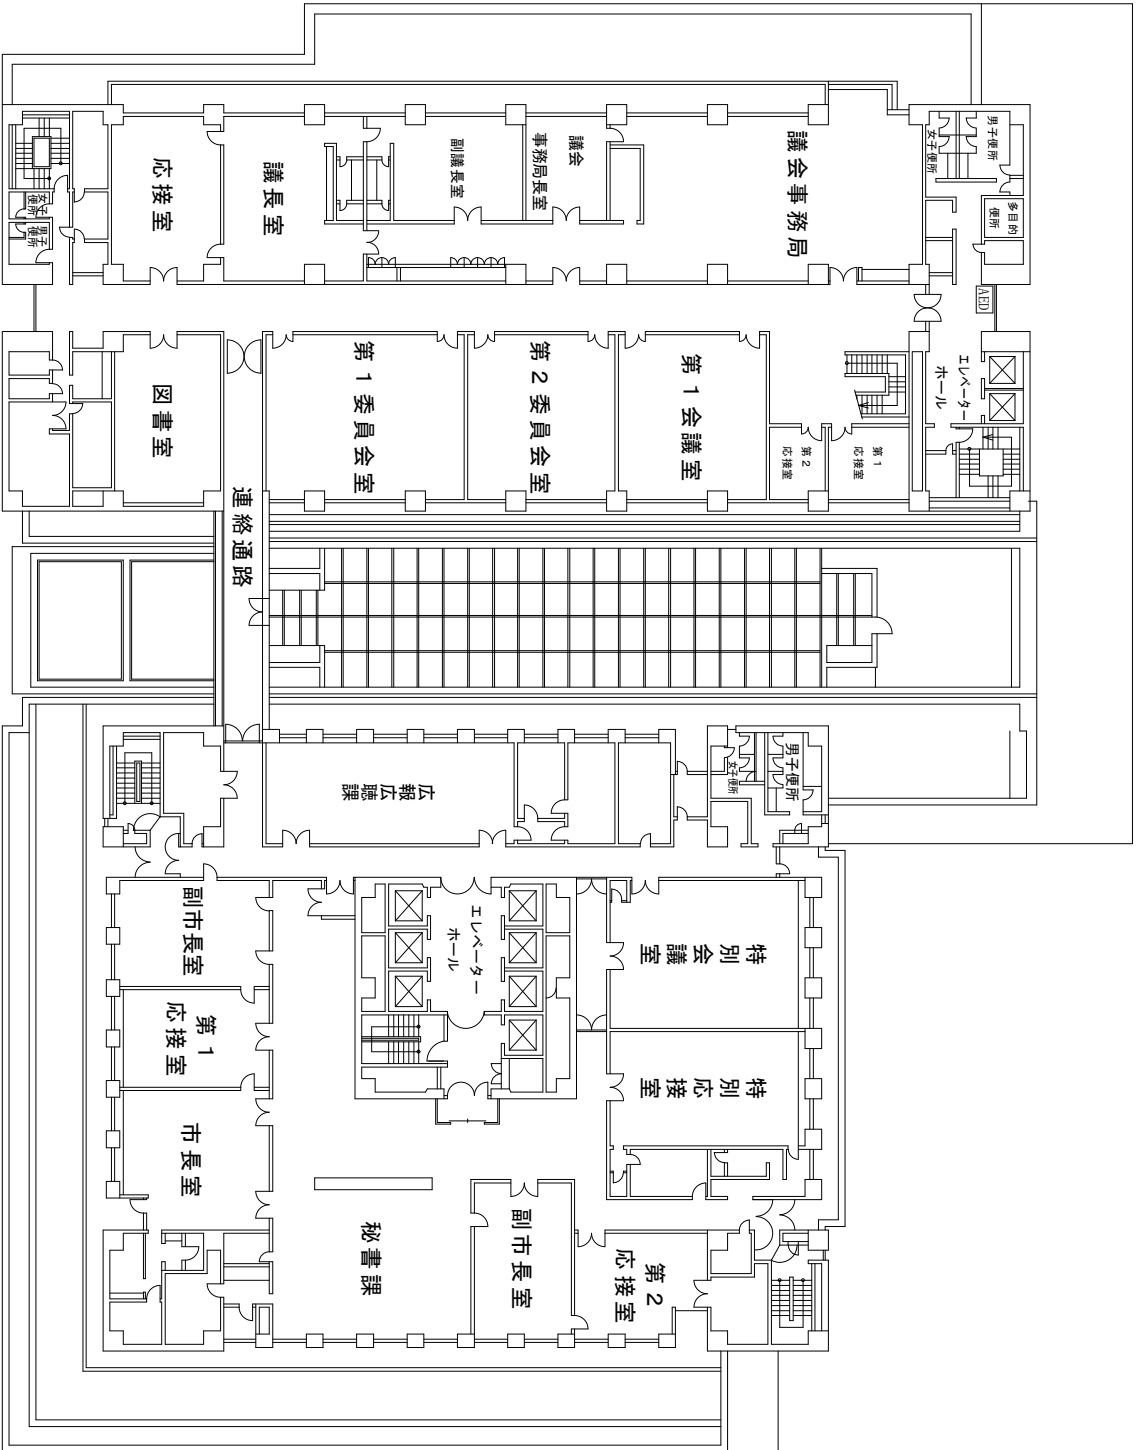

# 本庁舎平面配置図

令和 8 年度版

管財課

4階

11階

12階

13階

14階

15階

16階

塔屋1階

塔屋2階