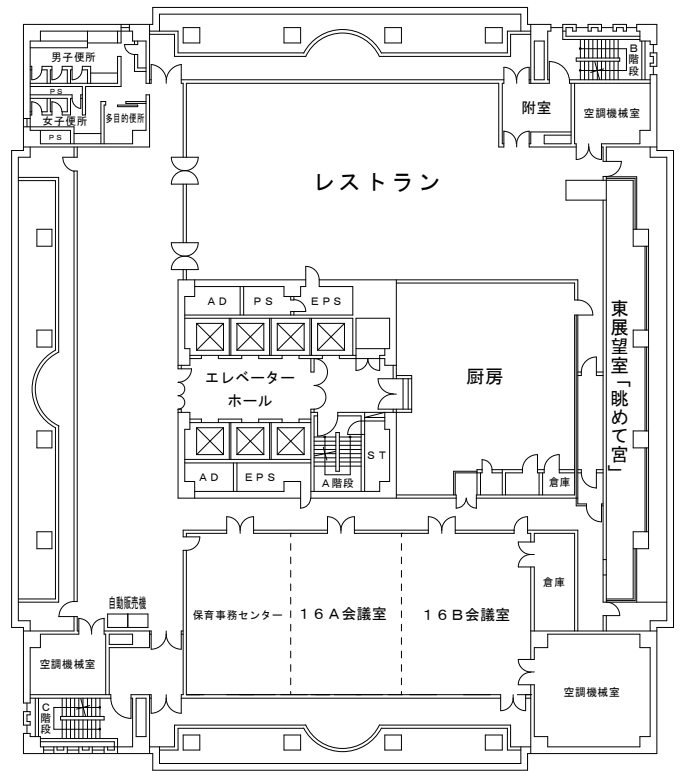

# 本庁舎平面配置図

令和 8 年度版

管財課

4階

11階

12階

13階

14階

15階

16階

塔屋1階

塔屋2階