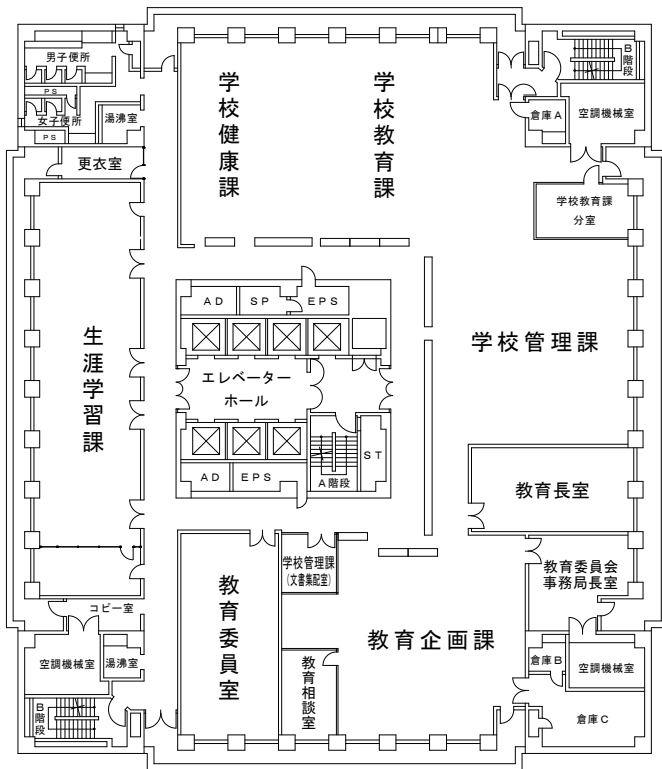

# 本庁舎平面配置図

令和 8 年度版

管財課

4階

11階

12階

13階

14階

15階

16階

塔屋1階

塔屋2階