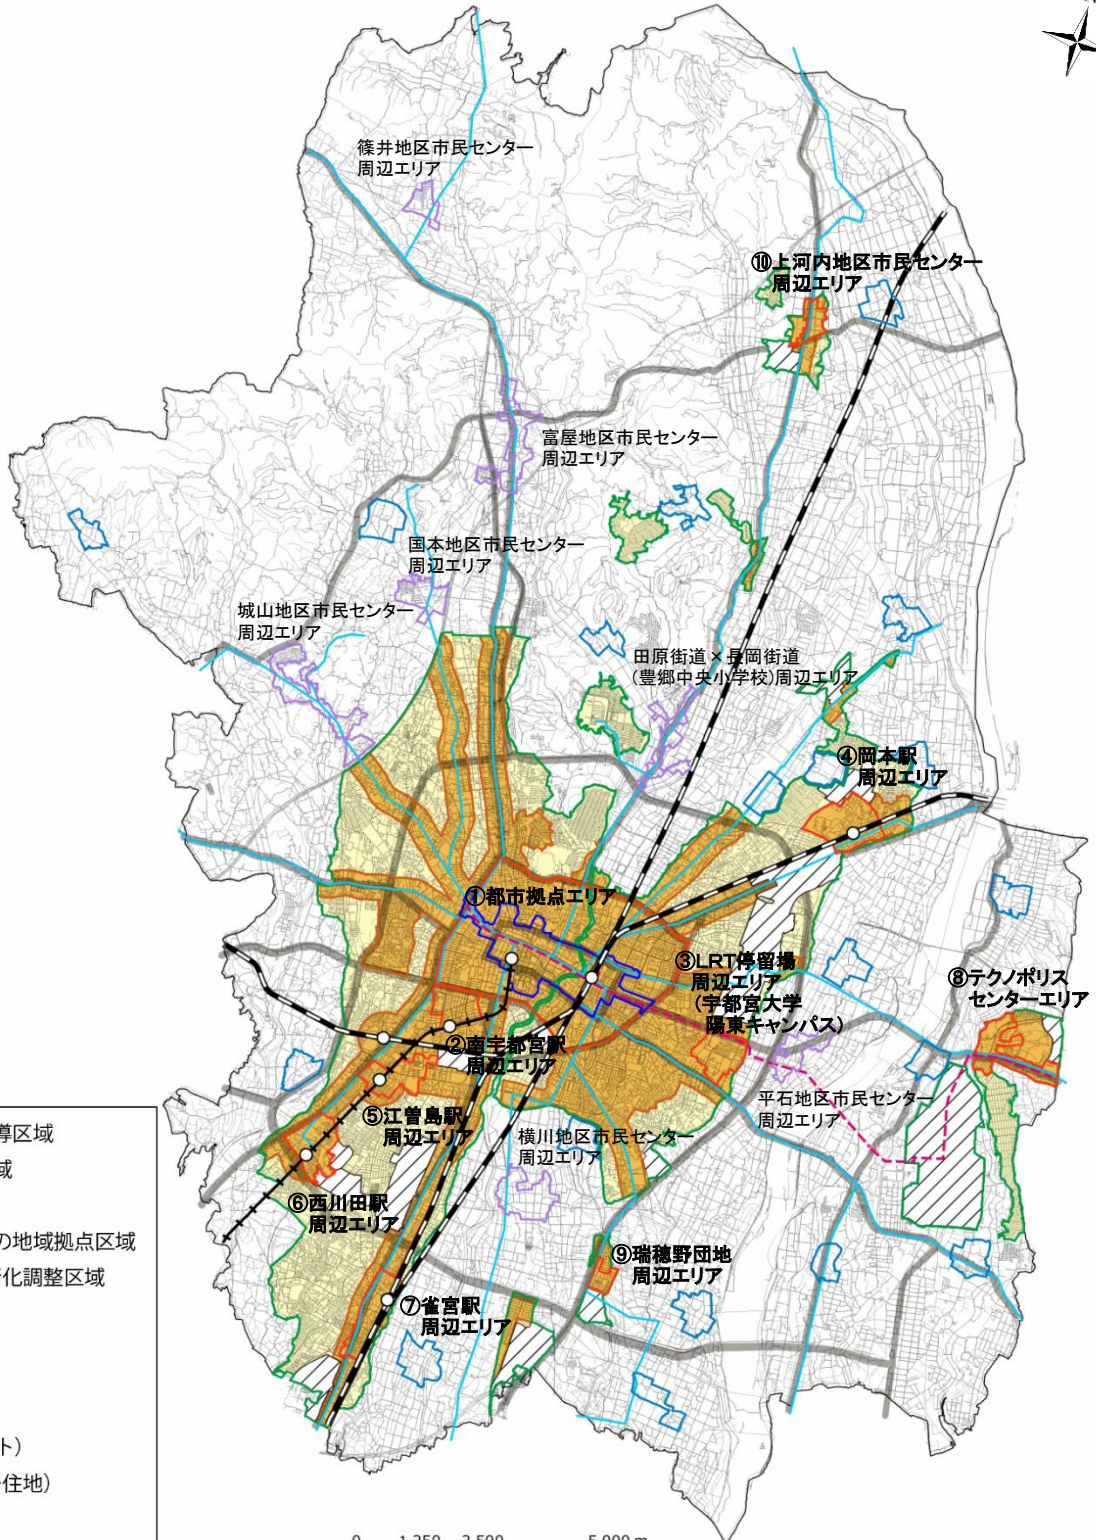

■ 居住誘導区域等の範囲イメージ

- 高次都市機能誘導区域
- 都市機能誘導区域
- 居住誘導区域
- 市街化調整区域の地域拠点区域
- 小学校周辺(市街化調整区域(地域拠点外))
- 鉄道
- 骨格道路網
- 幹線バス路線
- L R T (予定ルート)
- 工業団地等(非居住地)
- 市街化区域