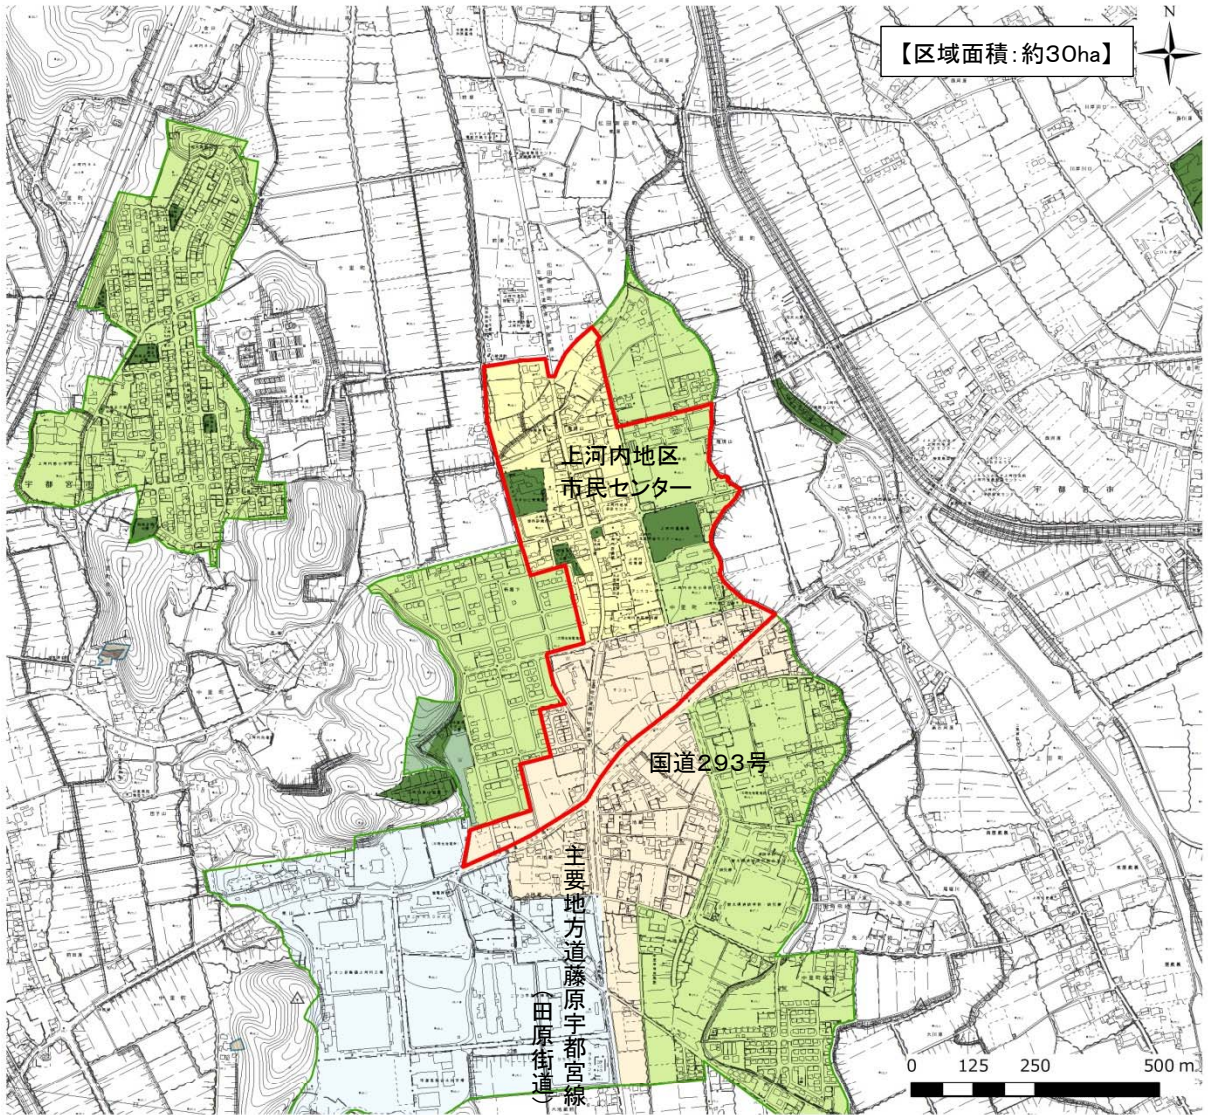

■ 上河内地区市民センター周辺エリア(都市機能誘導区域)

	第一種低層住居専用地域		高次都市機能誘導区域
	第一種中高層住居専用地域		都市機能誘導区域
	第二種中高層住居専用地域		土砂災害警戒区域
	第一種住居地域		土砂災害特別警戒区域
	第二種住居地域		公園・緑地
	準住居地域		
	近隣商業地域		
	商業地域		
	準工業地域		
	工業地域		
	工業専用地域		