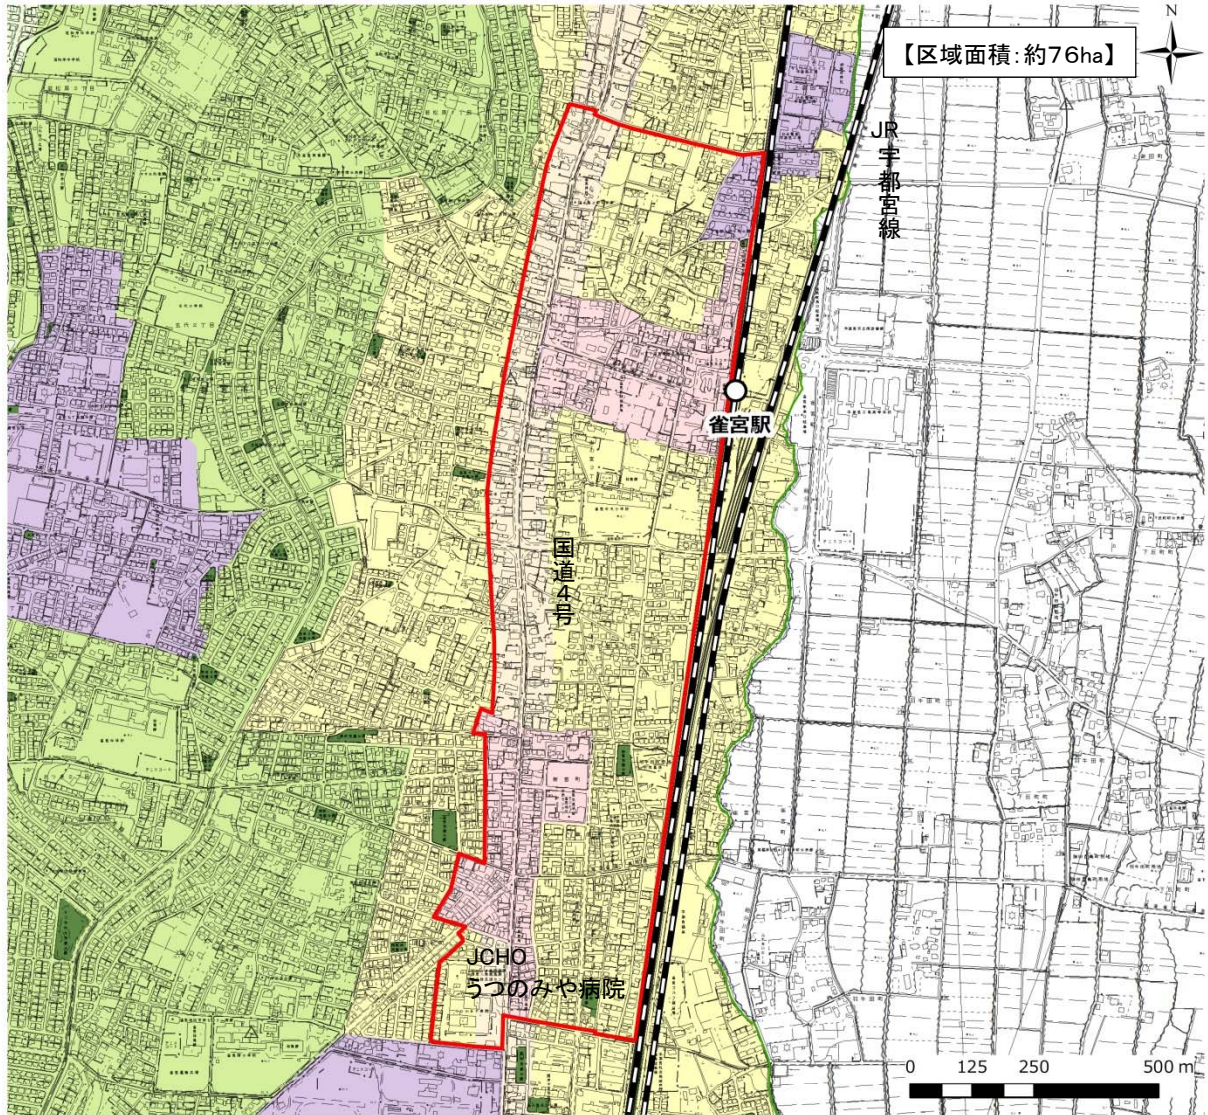

■ 雀宮駅周辺エリア(都市機能誘導区域)

| | | | |
|---|--------------|---|------------|
|  | 第一種低層住居専用地域 |  | 高次都市機能誘導区域 |
|  | 第一種中高層住居専用地域 |  | 都市機能誘導区域 |
|  | 第二種中高層住居専用地域 |  | 土砂災害警戒区域 |
|  | 第一種住居地域 |  | 土砂災害特別警戒区域 |
|  | 第二種住居地域 |  | 公園・緑地 |
|  | 準住居地域 | | |
|  | 近隣商業地域 | | |
|  | 商業地域 | | |
|  | 準工業地域 | | |
|  | 工業地域 | | |
|  | 工業専用地域 | | |