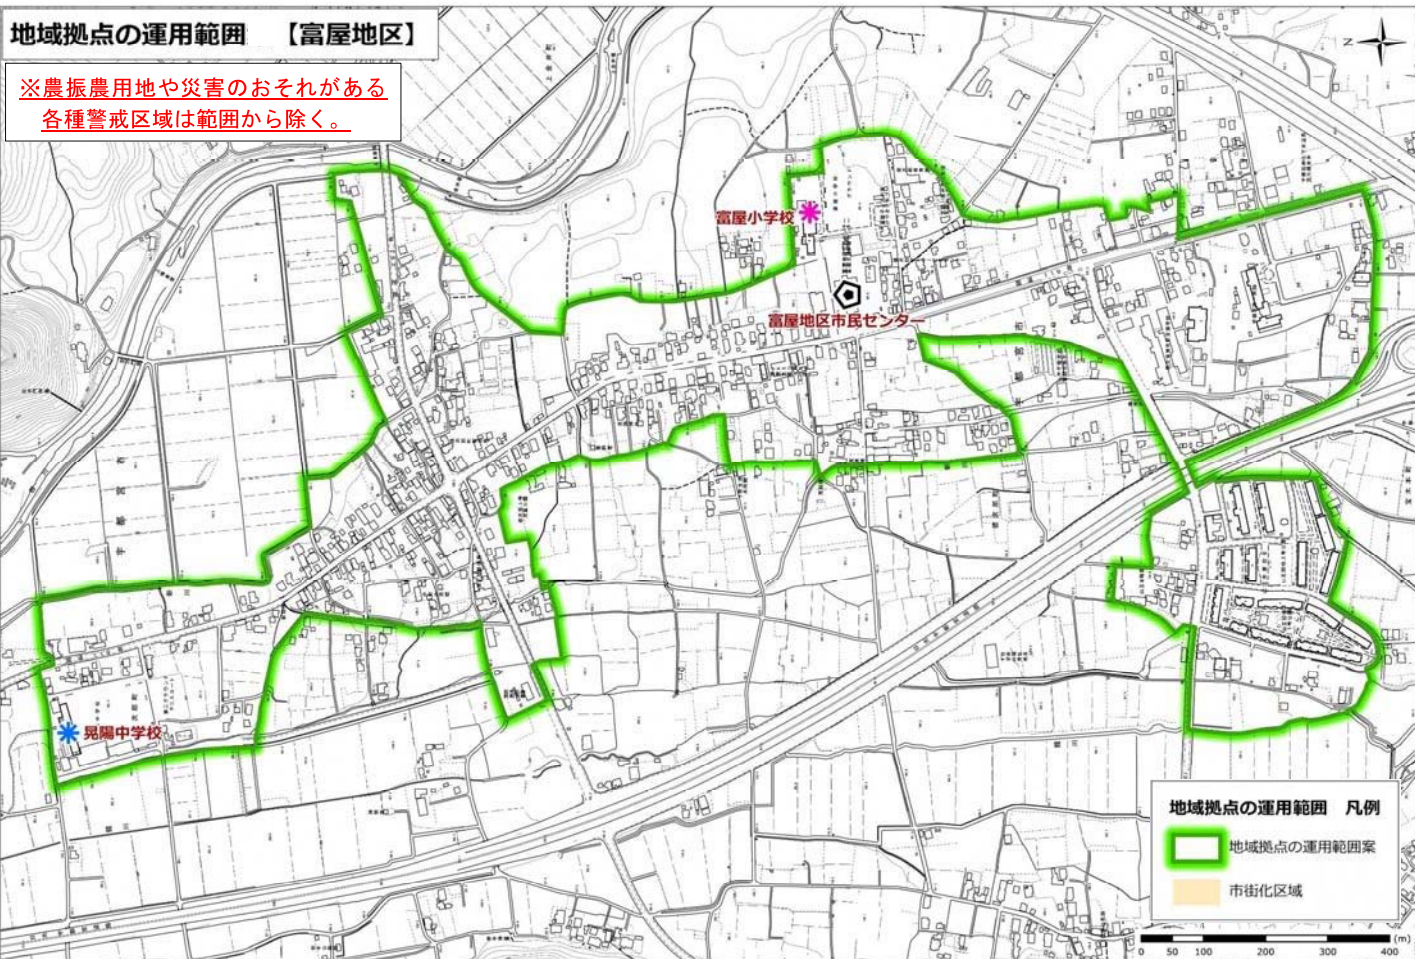

参考図：地区計画制度運用区域図

○地域拠点型

- ・篠井地区
- ・富屋地区
- ・国本地区
- ・城山地区
- ・豊郷地区
- ・横川地区
- ・平石地区

○地域活力維持型

- ・平石北小学校
- ・清原中央小学校
- ・清原南小学校
- ・清原北小学校
- ・清原東小学校
- ・横川東小学校
- ・瑞穂野北小学校
- ・瑞穂野南小学校
- ・豊郷北小学校
- ・国本西小学校
- ・城山西小学校
- ・姿川中央小学校
- ・雀宮東小学校
- ・海道小学校
- ・上河内東小学校
- ・白沢小学校
- ・岡本西小学校
- ・岡本北小学校
- ・田原西小学校

※農用地区域や各種警戒区域等では定めることはできません。

地区計画制度の活用を検討する際は、市にご相談ください。

地域拠点区域図

地域拠点の運用範囲 【国本地区】

※農振農用地や災害のおそれがある各種警戒区域は範囲から除く。

地域拠点の運用範囲 凡例
 地域拠点の運用範囲案
 市街化区域

地域拠点の運用範囲 【城山地区】

※農振農用地や災害のおそれがある各種警戒区域は範囲から除く。