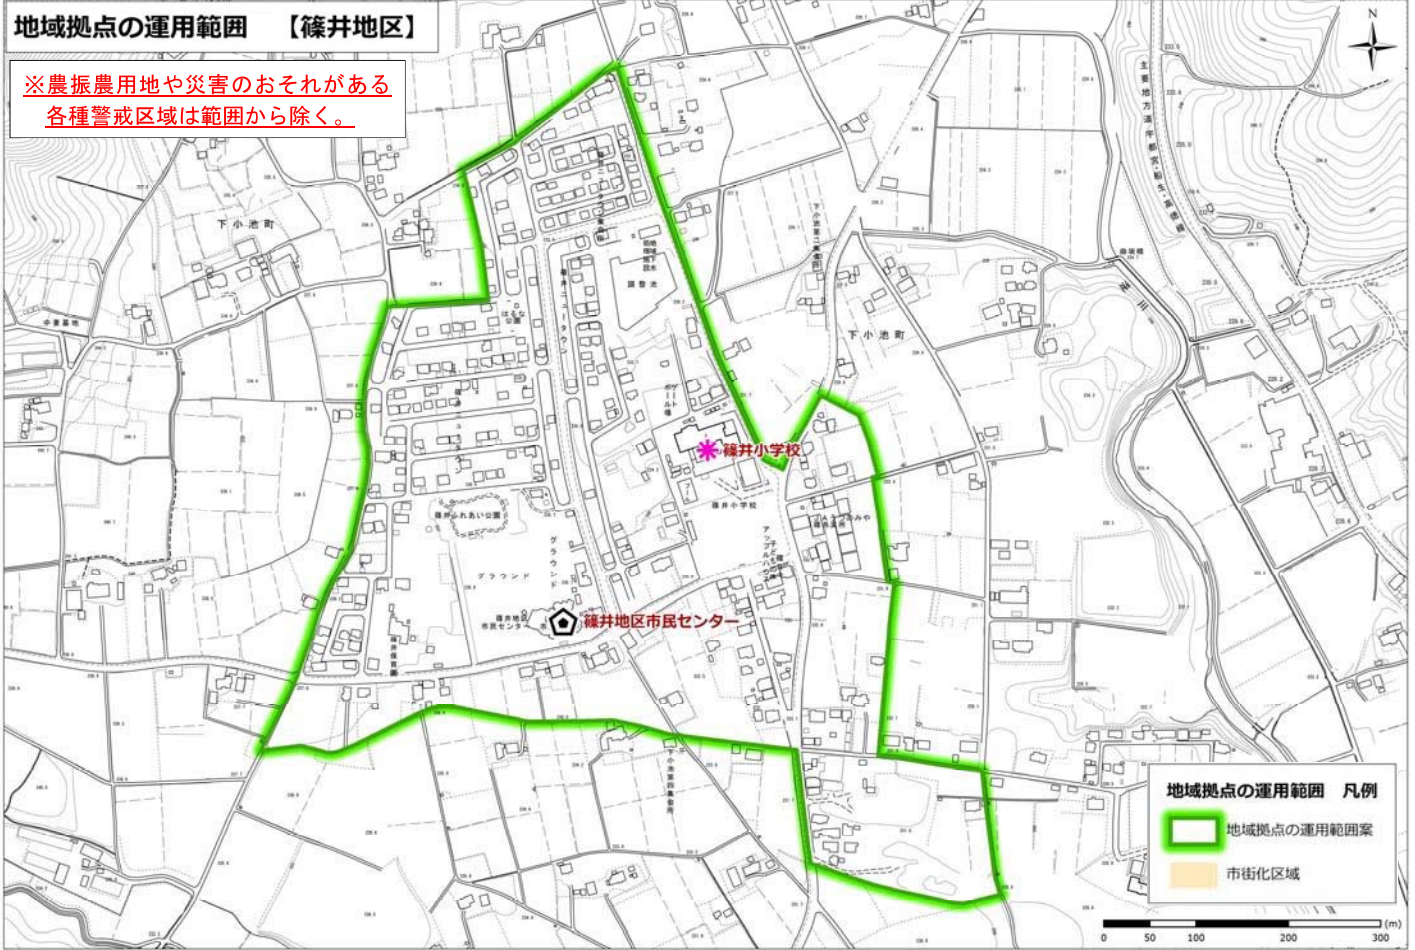

参考図：地区計画制度運用区域図

○地域拠点型

- ・篠井地区
- ・富屋地区
- ・国本地区
- ・城山地区
- ・豊郷地区
- ・横川地区
- ・平石地区

○地域活力維持型

- ・平石北小学校
- ・清原中央小学校
- ・清原南小学校
- ・清原北小学校
- ・清原東小学校
- ・横川東小学校
- ・瑞穂野北小学校
- ・瑞穂野南小学校
- ・豊郷北小学校
- ・国本西小学校
- ・城山西小学校
- ・姿川中央小学校
- ・雀宮東小学校
- ・海道小学校
- ・上河内東小学校
- ・白沢小学校
- ・岡本西小学校
- ・岡本北小学校
- ・田原西小学校

※農用地区域や各種警戒区域等では定めることはできません。

地区計画制度の活用を検討する際は、市にご相談ください。

地域拠点区域図

地域拠点の運用範囲 【国本地区】

※農振農用地や災害のおそれがある各種警戒区域は範囲から除く。

地域拠点の運用範囲 凡例
 地域拠点の運用範囲案
 市街化区域

地域拠点の運用範囲 【城山地区】

※農振農用地や災害のおそれがある各種警戒区域は範囲から除く。