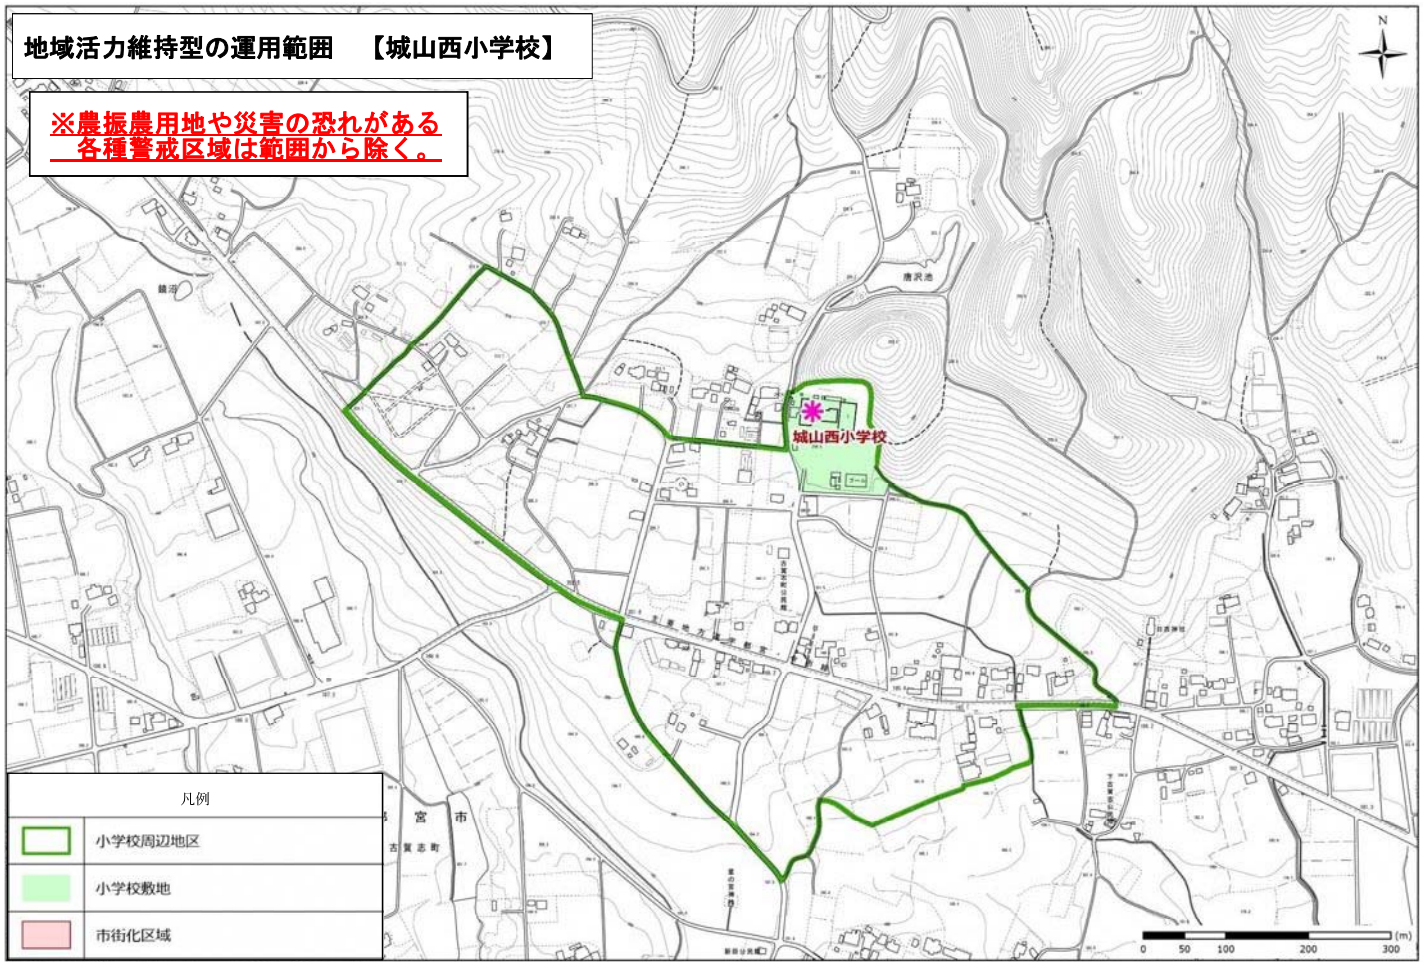

※農振農用地や災害の恐れがある
各種警戒区域は範囲から除く。

地域活力維持型の運用範囲 【国本西小学校】

※農振農用地や災害の恐れがある
各種警戒区域は範囲から除く。

地域活力維持型の運用範囲 【城山西小学校】

※農振農用地や災害の恐れがある
各種警戒区域は範囲から除く。

地域活力維持型の運用範囲 【姿川中央小学校】

※農振農用地や災害の恐れがある
各種警戒区域は範囲から除く。

地域活力維持型の運用範囲 【雀宮東小学校】