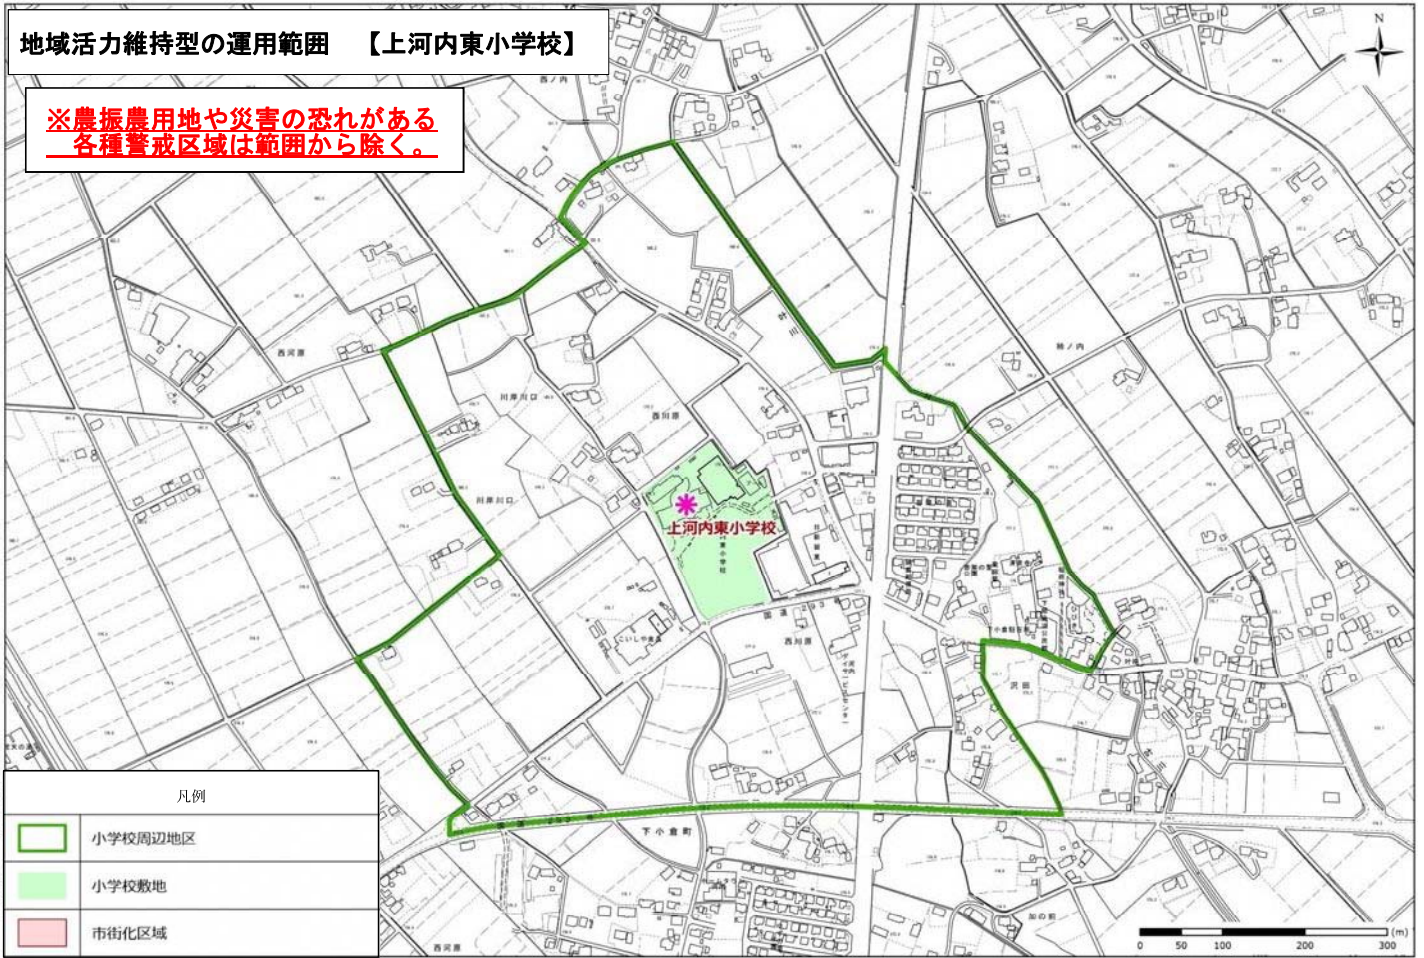

※農振農用地や災害の恐れがある
各種警戒区域は範囲から除く。

地域活力維持型の運用範囲 【海道小学校】

※農振農用地や災害の恐れがある
各種警戒区域は範囲から除く。

地域活力維持型の運用範囲 【上河内東小学校】

※農振農用地や災害の恐れがある
各種警戒区域は範囲から除く。

地域活力維持型の運用範囲 【白沢小学校】

※農振農用地や災害の恐れがある
各種警戒区域は範囲から除く。

地域活力維持型の運用範囲 【岡本西小学校】