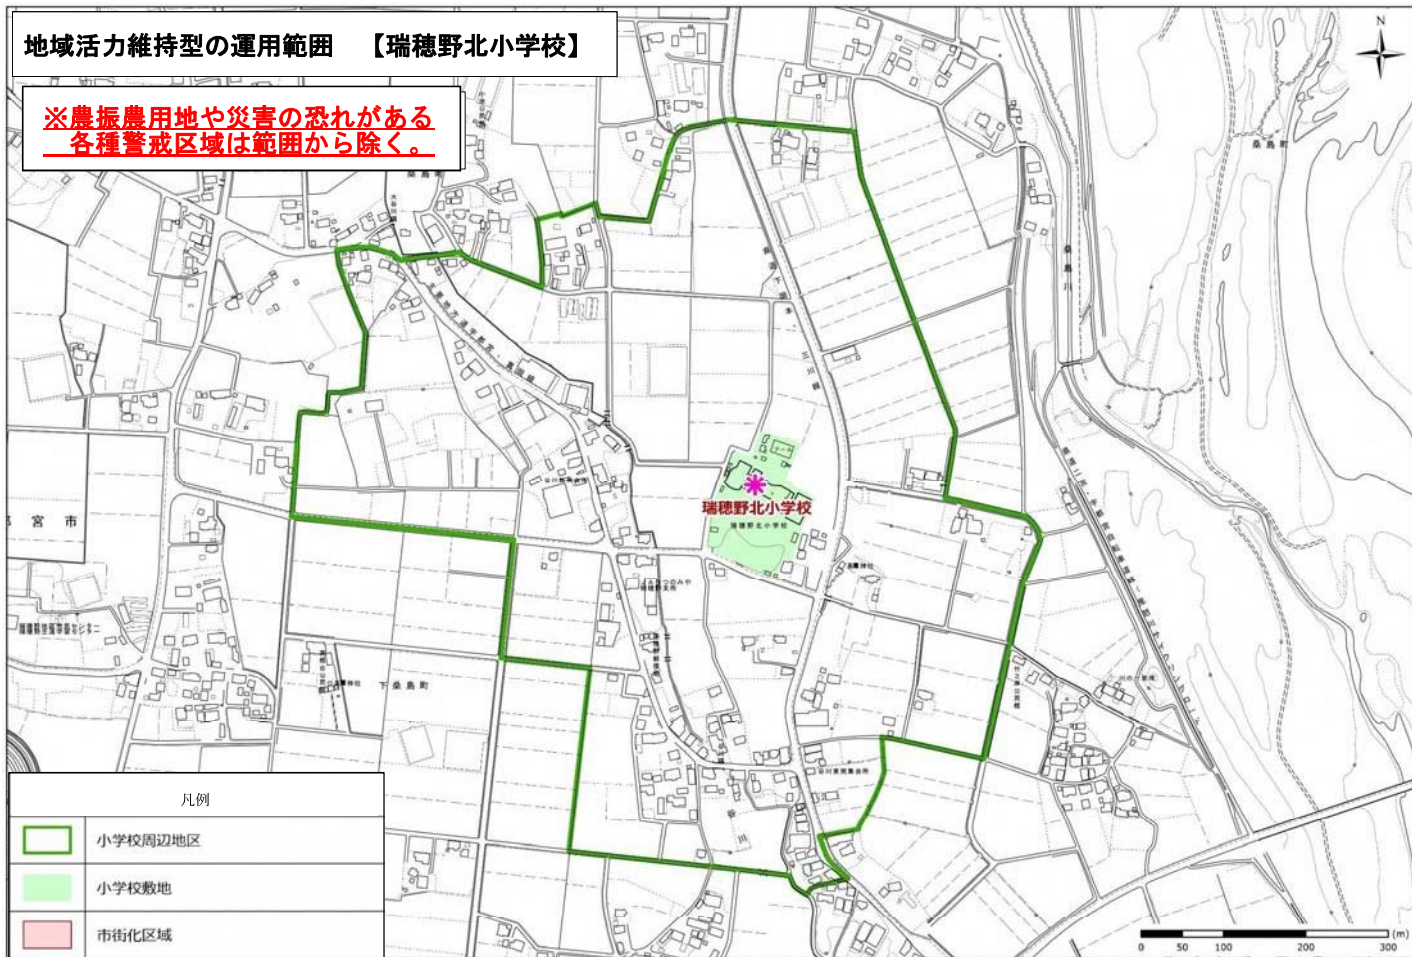

※農振農用地や災害の恐れがある
各種警戒区域は範囲から除く。

地域活力維持型の運用範囲 【横川東小学校】

※農振農用地や災害の恐れがある
各種警戒区域は範囲から除く。

地域活力維持型の運用範囲 【瑞穂野北小学校】

※農振農用地や災害の恐れがある
各種警戒区域は範囲から除く。

地域活力維持型の運用範囲 【瑞穂野南小学校】

※農振農用地や災害の恐れがある
各種警戒区域は範囲から除く。

地域活力維持型の運用範囲 【豊郷北小学校】