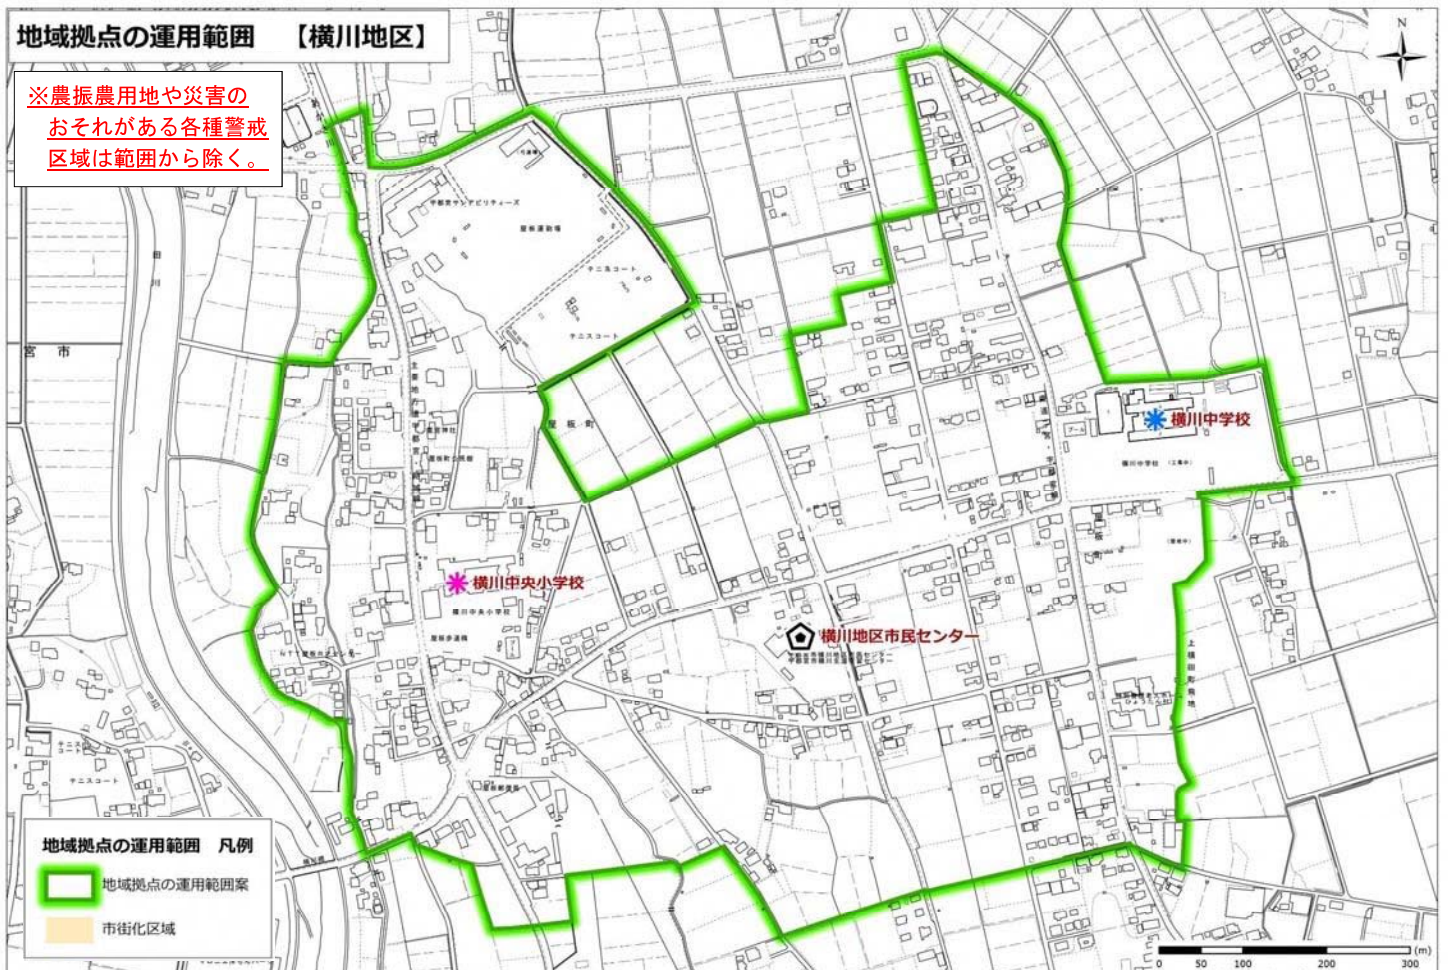

※農用地区域や各種警戒区域等では定めることはできません。

地区計画制度の活用を検討する際は、市にご相談ください。

地域拠点区域図

地域拠点の運用範囲 【国本地区】

※農振農用地や災害のおそれがある各種警戒区域は範囲から除く。

地域拠点の運用範囲 凡例
 地域拠点の運用範囲案
 市街化区域

地域拠点の運用範囲 【城山地区】

※農振農用地や災害のおそれがある各種警戒区域は範囲から除く。

地域拠点の運用範囲 凡例
 地域拠点の運用範囲案
 市街化区域

地域拠点の運用範囲 【豊郷地区】

※農振農用地や災害のおそれがある
各種警戒区域は範囲から除く。

地域拠点の運用範囲 凡例
■ 地域拠点の運用範囲案
■ 市街化区域

地域拠点の運用範囲 【横川地区】

※農振農用地や災害の
おそれがある各種警戒
区域は範囲から除く。

地域拠点の運用範囲 凡例
■ 地域拠点の運用範囲案
■ 市街化区域

地域拠点の運用範囲 【平石地区】

※農振農用地や災害のおそれがある
各種警戒区域は範囲から除く。

地域活力維持型の運用範囲 【平石北小学校】

※農振農用地や災害の恐れがある
各種警戒区域は範囲から除く。

凡例	
	小学校周辺地区
	小学校敷地
	市街化区域

地域活力維持型の運用範囲 【清原中央小学校】

※農振農用地や災害の恐れがある
各種警戒区域は範囲から除く。

凡例	
	小学校周辺地区
	小学校敷地
	市街化区域

地域活力維持型の運用範囲 【清原南小学校】