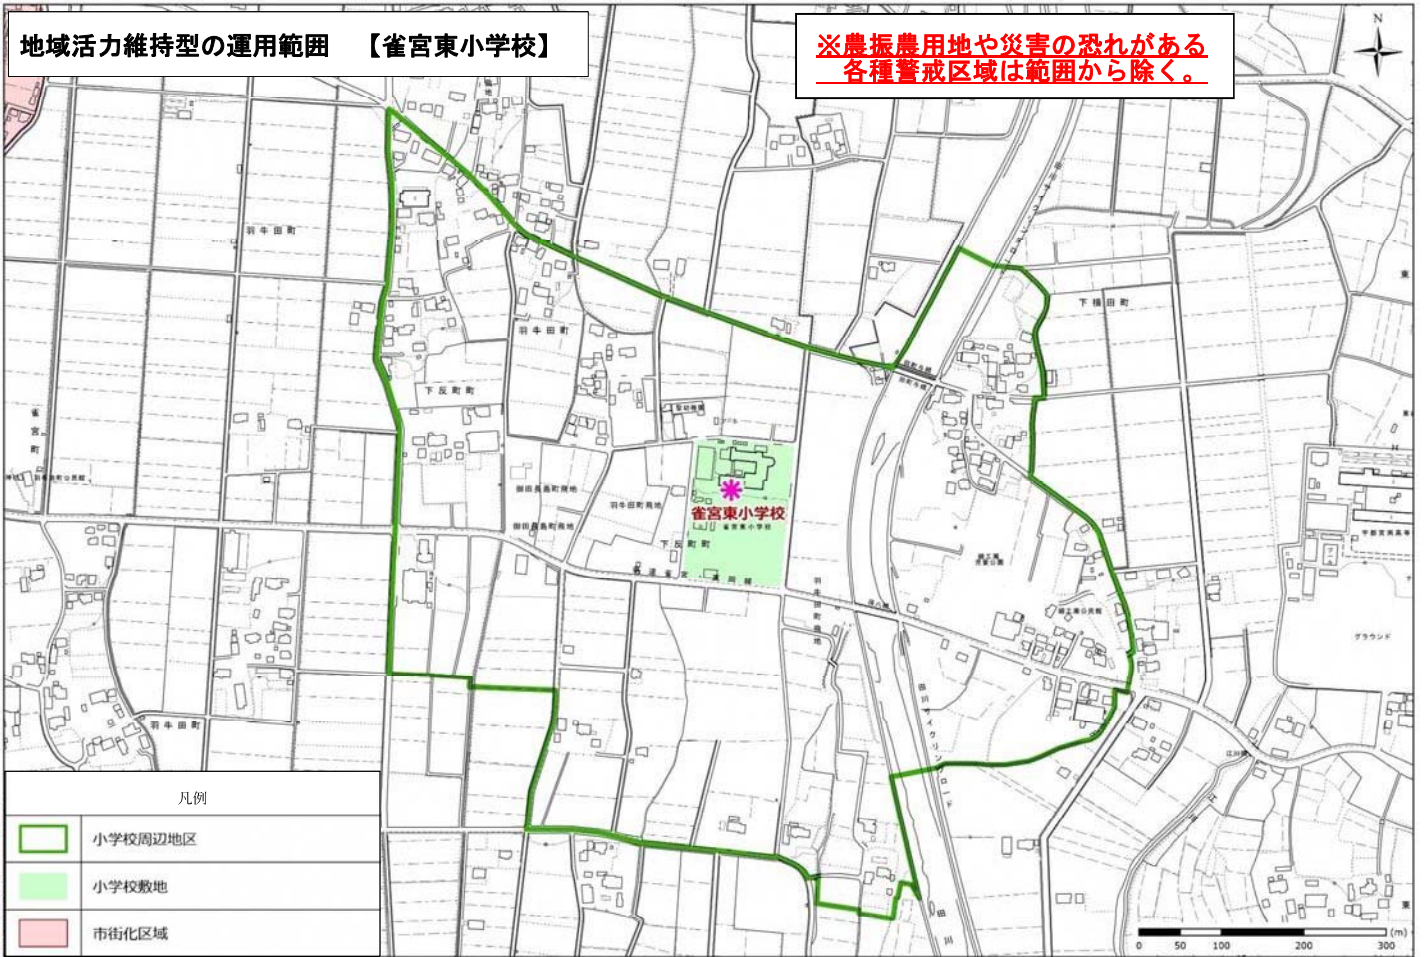

地域活力維持型の運用範囲 【雀宮東小学校】

※農振農用地や災害の恐れがある
各種警戒区域は範囲から除く。