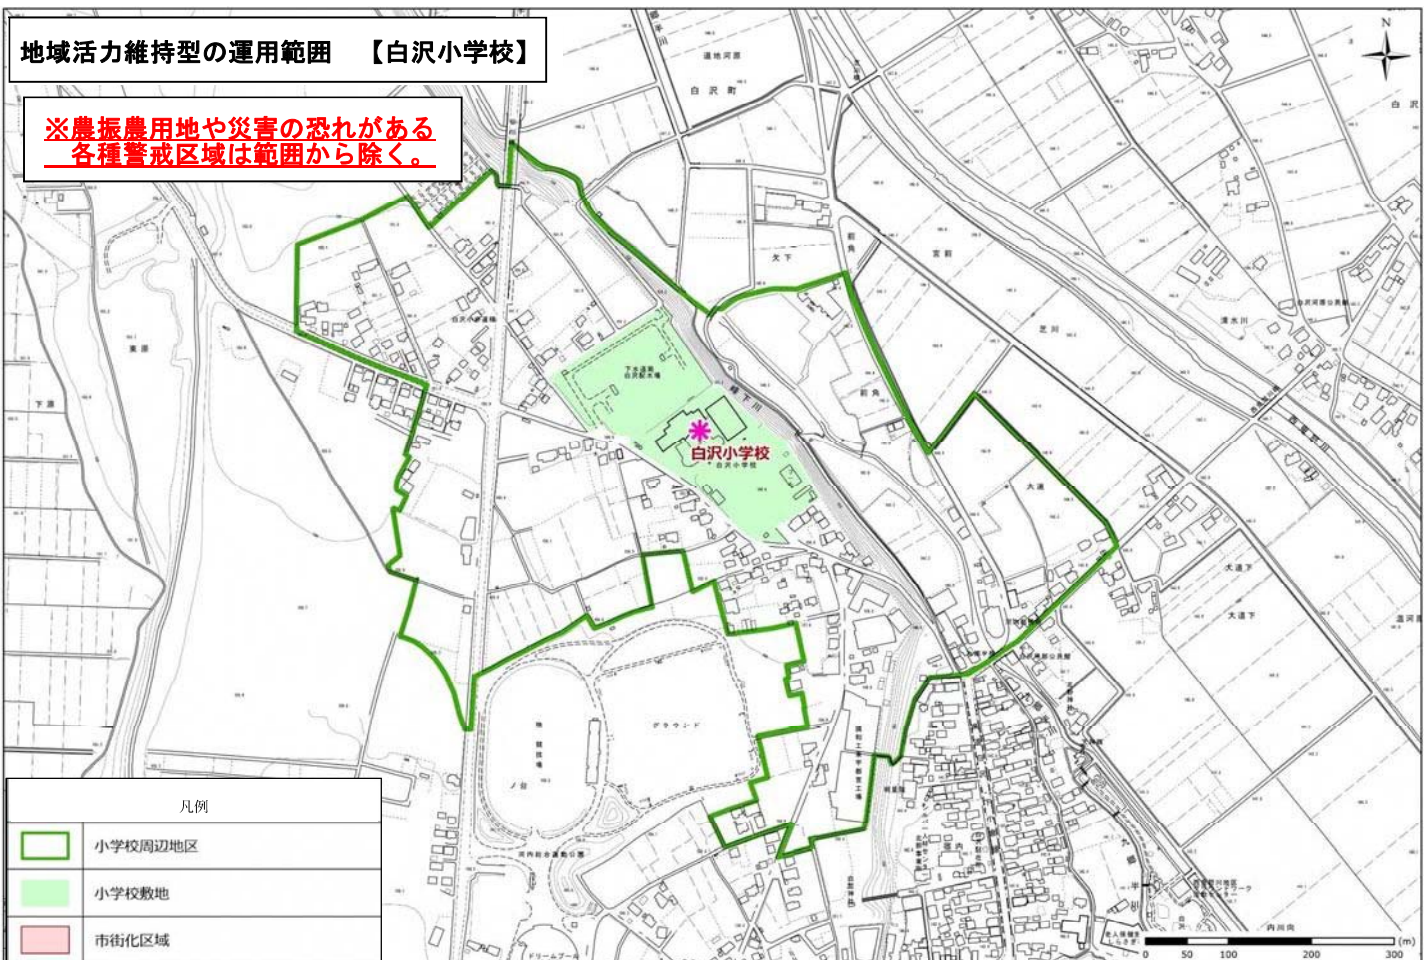

※農振農用地や災害の恐れがある
各種警戒区域は範囲から除く。

地域活力維持型の運用範囲 【海道小学校】

※農振農用地や災害の恐れがある
各種警戒区域は範囲から除く。

地域活力維持型の運用範囲 【上河内東小学校】

※農振農用地や災害の恐れがある
各種警戒区域は範囲から除く。

地域活力維持型の運用範囲 【白沢小学校】

※農振農用地や災害の恐れがある
各種警戒区域は範囲から除く。

地域活力維持型の運用範囲 【岡本西小学校】