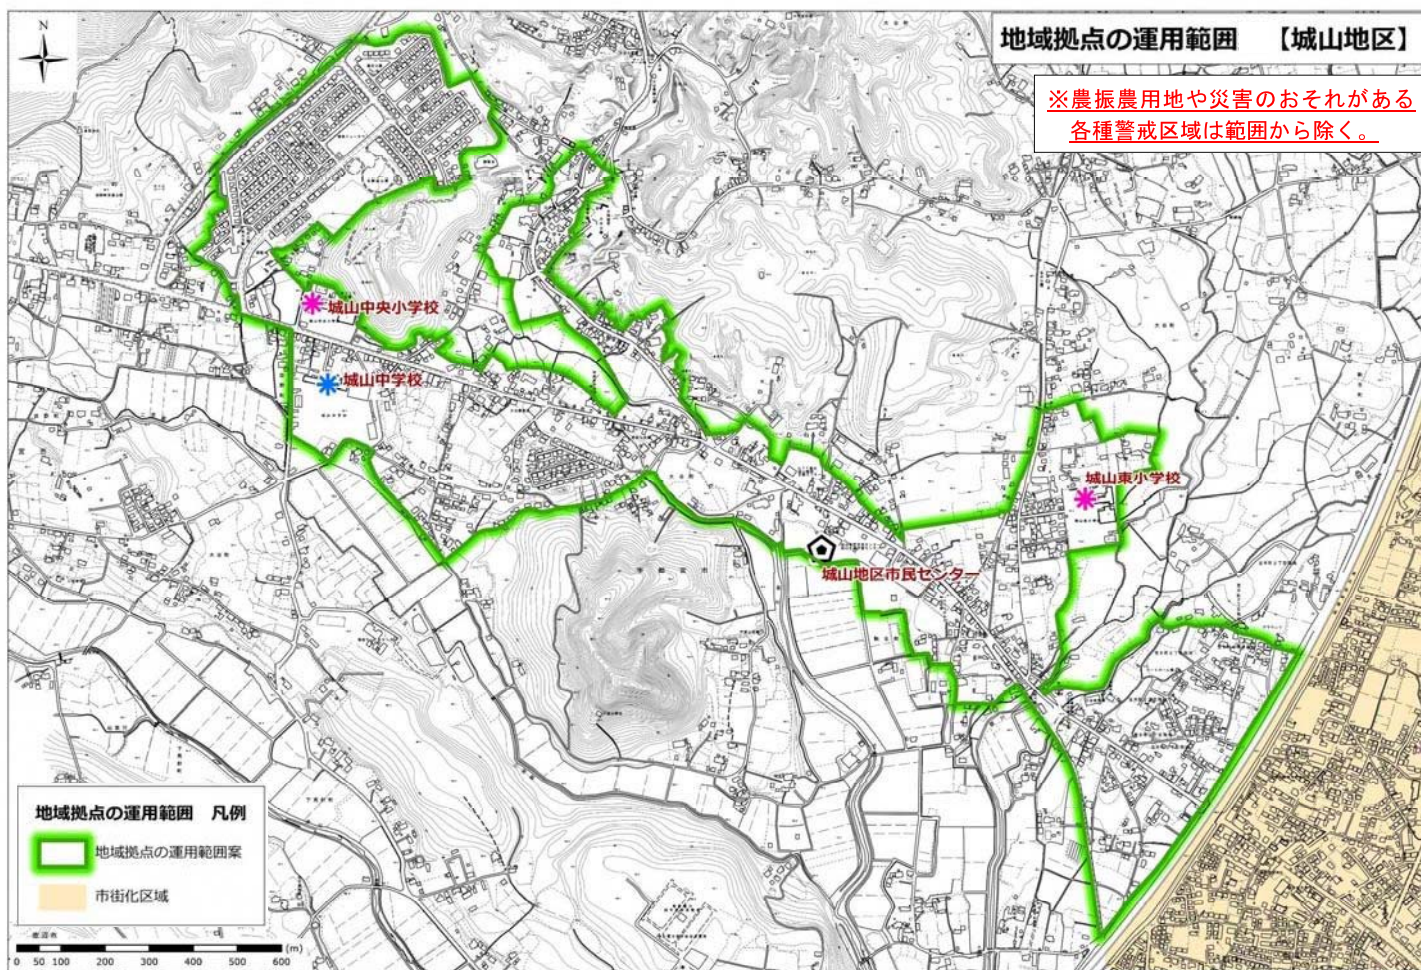

参考図：地区計画制度運用区域図

○地域拠点型

- ・篠井地区
- ・富屋地区
- ・国本地区
- ・城山地区
- ・豊郷地区
- ・横川地区
- ・平石地区

○地域活力維持型

- ・平石北小学校
- ・清原中央小学校
- ・清原南小学校
- ・清原北小学校
- ・清原東小学校
- ・横川東小学校
- ・瑞穂野北小学校
- ・瑞穂野南小学校
- ・豊郷北小学校
- ・国本西小学校
- ・城山西小学校
- ・姿川中央小学校
- ・雀宮東小学校
- ・海道小学校
- ・上河内東小学校
- ・白沢小学校
- ・岡本西小学校
- ・岡本北小学校
- ・田原西小学校

※農用地区域や各種警戒区域等では定めることはできません。

地区計画制度の活用を検討する際は、市にご相談ください。

地域拠点区域図

地域拠点の運用範囲 【国本地区】

※農振農用地や災害のおそれがある各種警戒区域は範囲から除く。

地域拠点の運用範囲 凡例
 地域拠点の運用範囲案
 市街化区域

地域拠点の運用範囲 【城山地区】

※農振農用地や災害のおそれがある各種警戒区域は範囲から除く。

地域拠点の運用範囲 凡例
 地域拠点の運用範囲案
 市街化区域

地域拠点の運用範囲 【豊郷地区】

※農振農用地や災害のおそれがある
各種警戒区域は範囲から除く。

地域拠点の運用範囲 凡例
■ 地域拠点の運用範囲案
■ 市街化区域

地域拠点の運用範囲 【横川地区】

※農振農用地や災害の
おそれがある各種警戒
区域は範囲から除く。

地域拠点の運用範囲 凡例
■ 地域拠点の運用範囲案
■ 市街化区域

地域拠点の運用範囲 【平石地区】