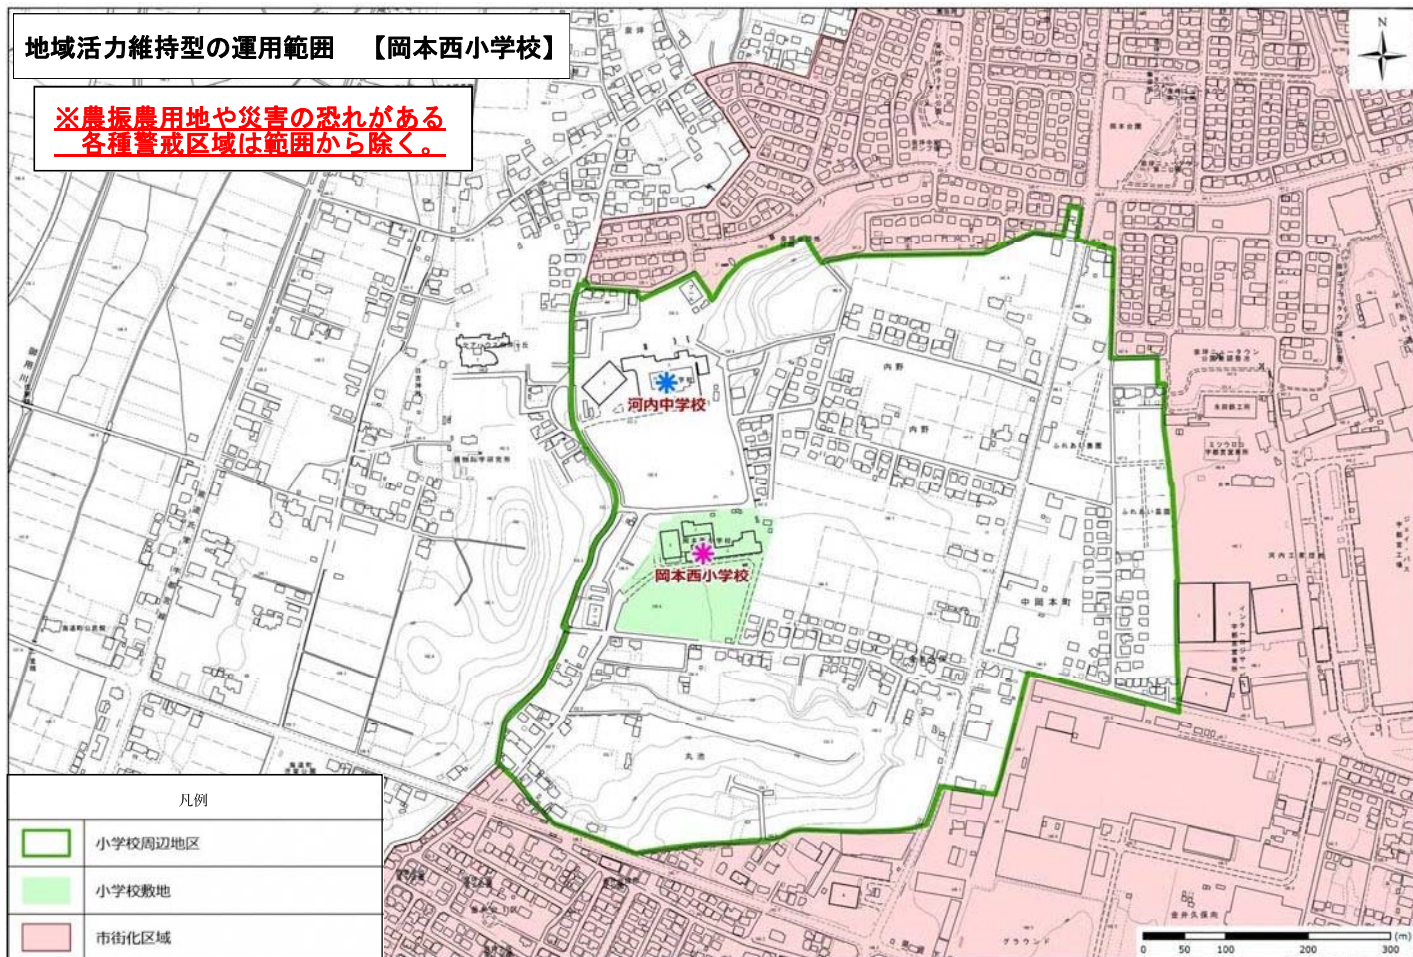

地域活力維持型の運用範囲 【岡本西小学校】

※農振農用地や災害の恐れがある
各種警戒区域は範囲から除く。