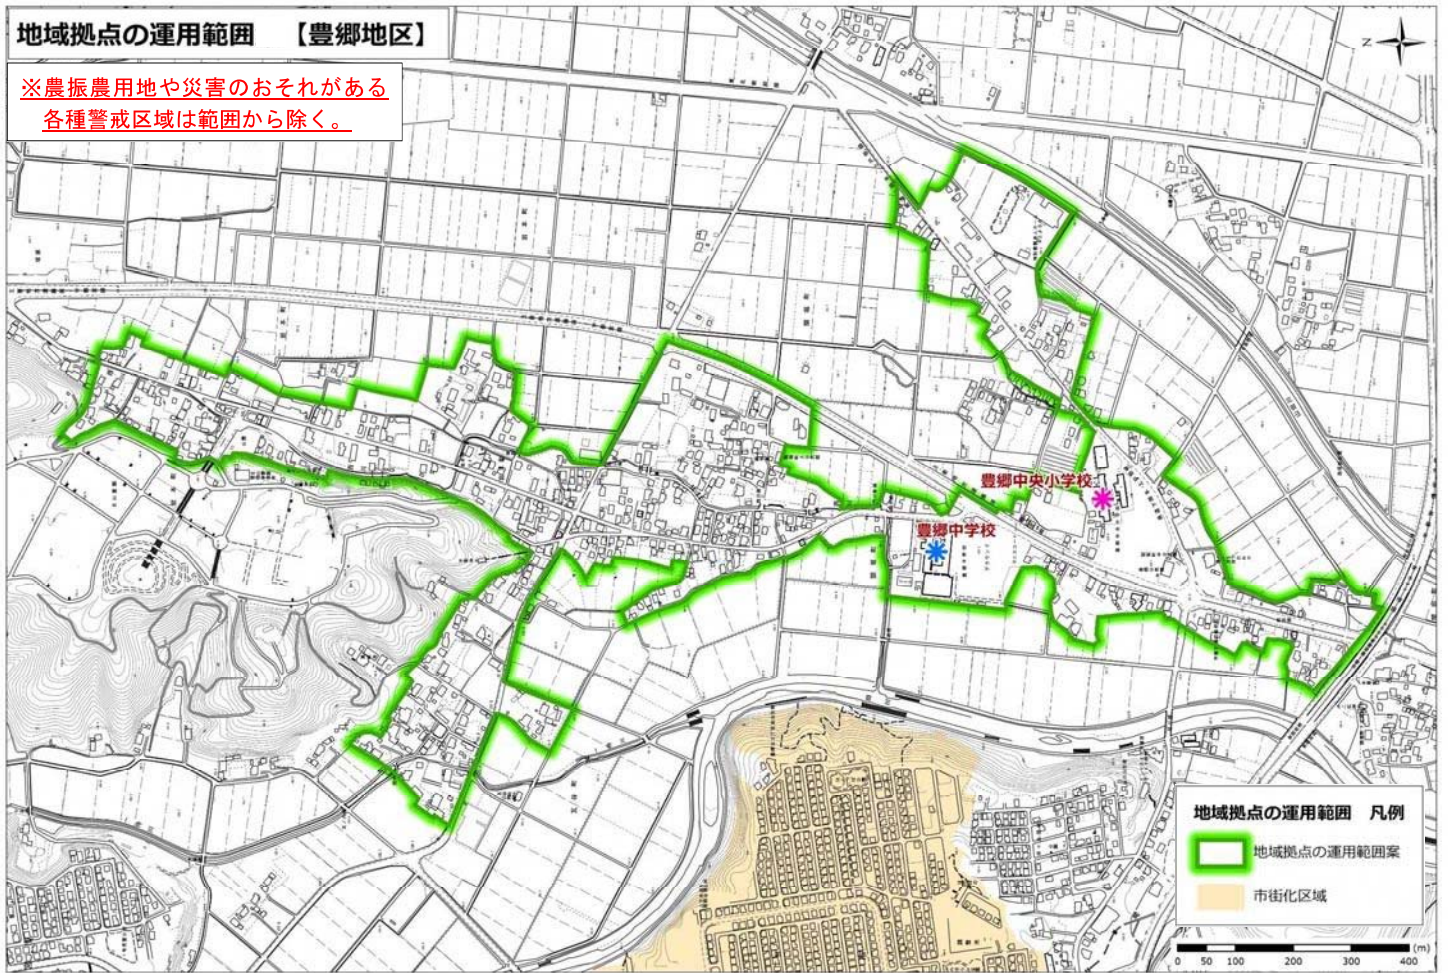

参考図：地区計画制度運用区域図

○地域拠点型

- ・篠井地区
- ・富屋地区
- ・国本地区
- ・城山地区
- ・豊郷地区
- ・横川地区
- ・平石地区

○地域活力維持型

- ・平石北小学校
- ・清原中央小学校
- ・清原南小学校
- ・清原北小学校
- ・清原東小学校
- ・横川東小学校
- ・瑞穂野北小学校
- ・瑞穂野南小学校
- ・豊郷北小学校
- ・国本西小学校
- ・城山西小学校
- ・姿川中央小学校
- ・雀宮東小学校
- ・海道小学校
- ・上河内東小学校
- ・白沢小学校
- ・岡本西小学校
- ・岡本北小学校
- ・田原西小学校

※農用地区域や各種警戒区域等では定めることはできません。

地区計画制度の活用を検討する際は、市にご相談ください。

地域拠点区域図

地域拠点の運用範囲 【国本地区】

※農振農用地や災害のおそれがある各種警戒区域は範囲から除く。

地域拠点の運用範囲 凡例
 地域拠点の運用範囲案
 市街化区域

地域拠点の運用範囲 【城山地区】

※農振農用地や災害のおそれがある各種警戒区域は範囲から除く。

地域拠点の運用範囲 凡例
 地域拠点の運用範囲案
 市街化区域

地域拠点の運用範囲 【豊郷地区】

※農振農用地や災害のおそれがある
各種警戒区域は範囲から除く。

地域拠点の運用範囲 凡例
■ 地域拠点の運用範囲案
■ 市街化区域

地域拠点の運用範囲 【横川地区】

※農振農用地や災害の
おそれがある各種警戒
区域は範囲から除く。

地域拠点の運用範囲 凡例
■ 地域拠点の運用範囲案
■ 市街化区域

地域拠点の運用範囲 【平石地区】