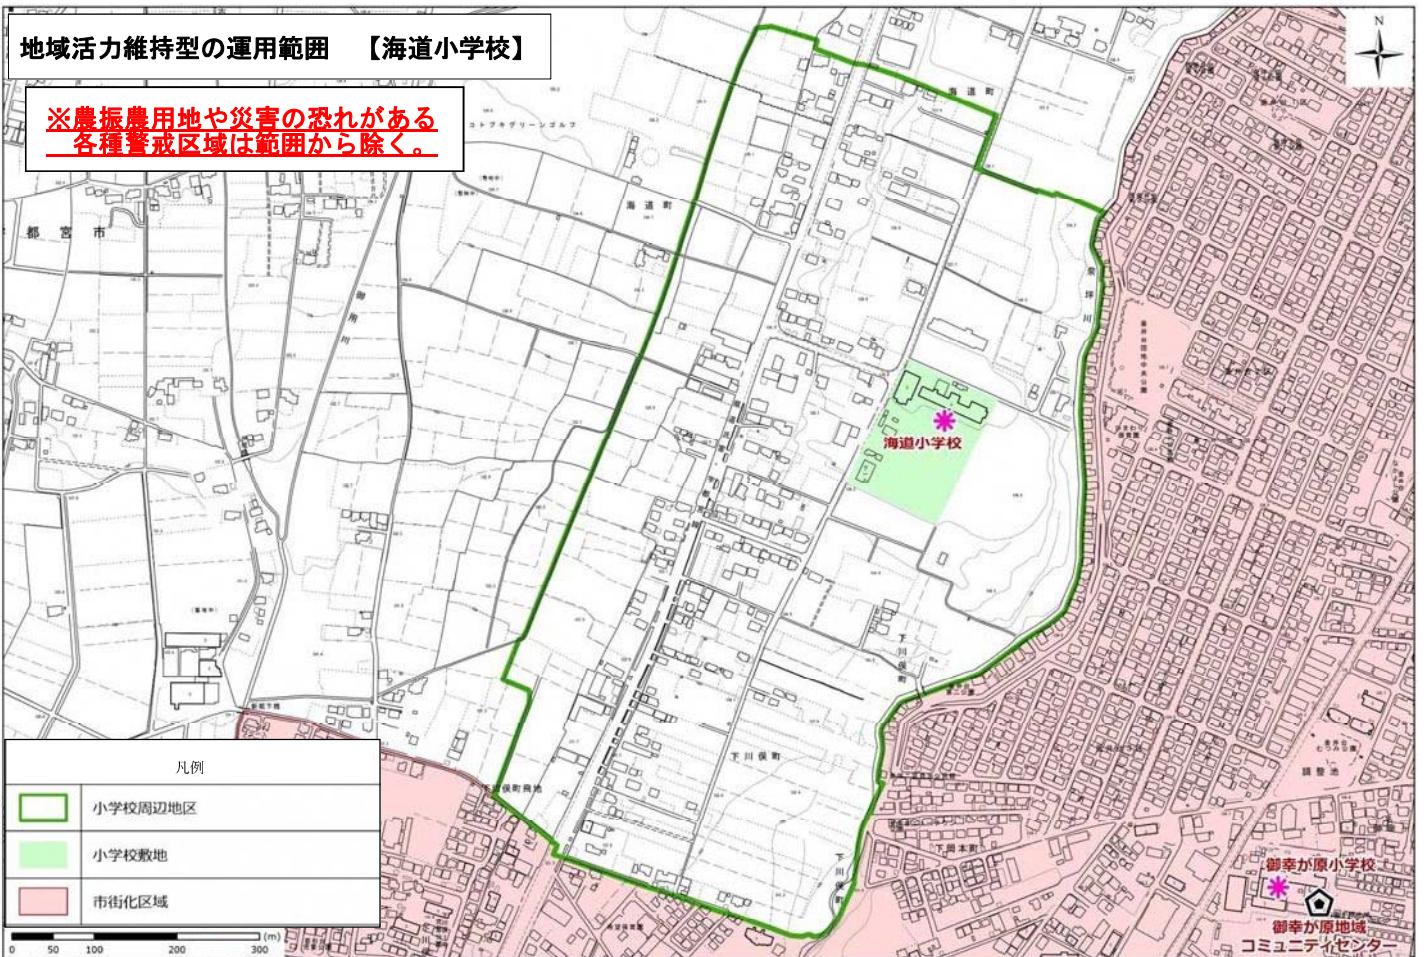

地域活力維持型の運用範囲 【海道小学校】

※農振農用地や災害の恐れがある
各種警戒区域は範囲から除く。