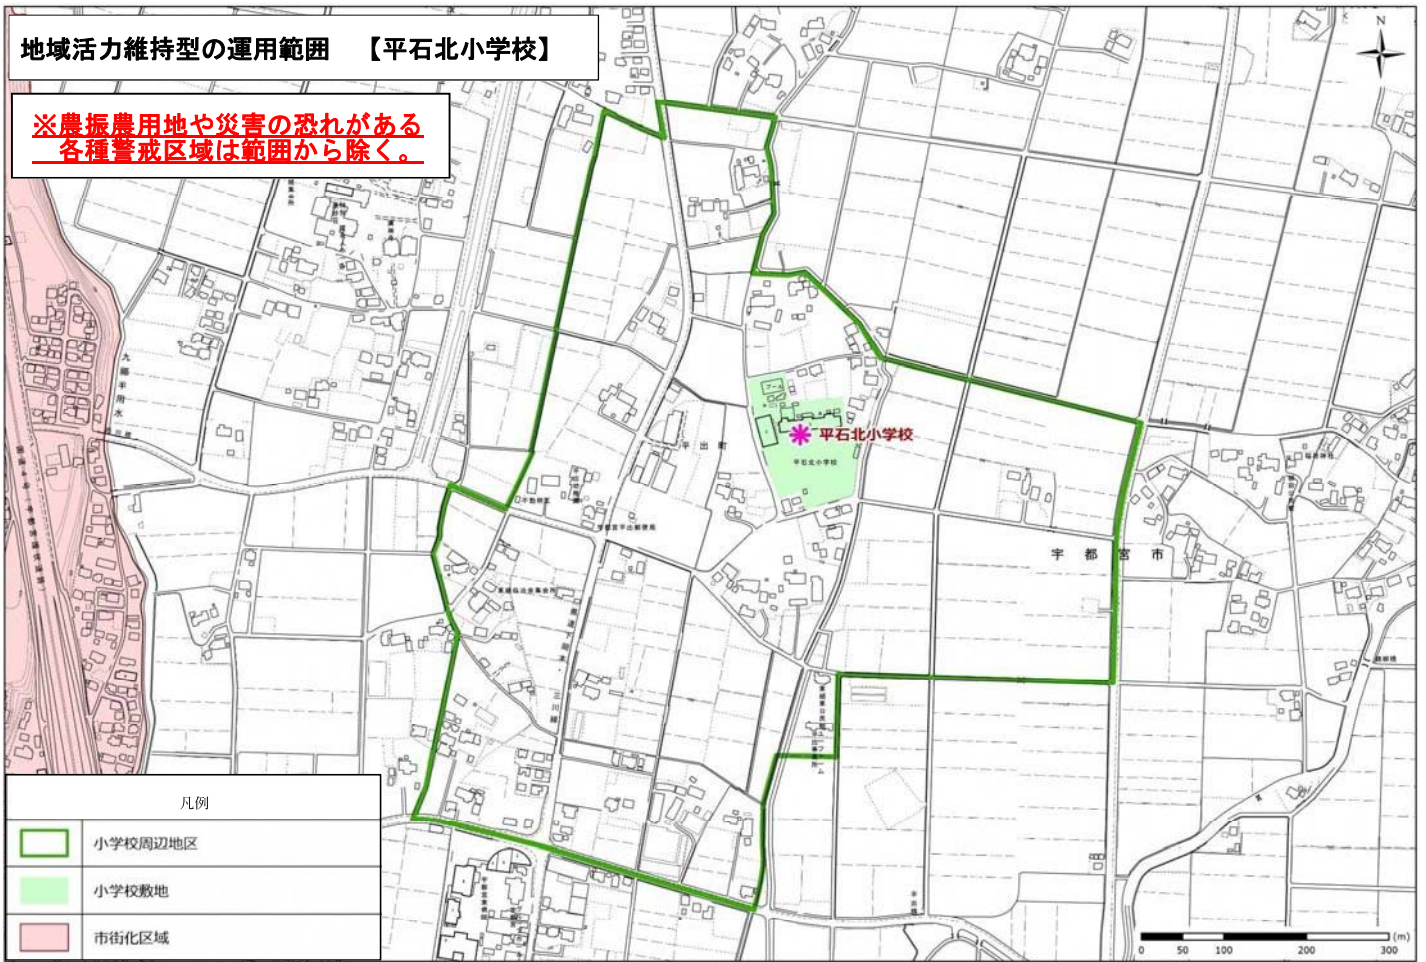

地域活力維持型の運用範囲 【平石北小学校】

※農振農用地や災害の恐れがある
各種警戒区域は範囲から除く。