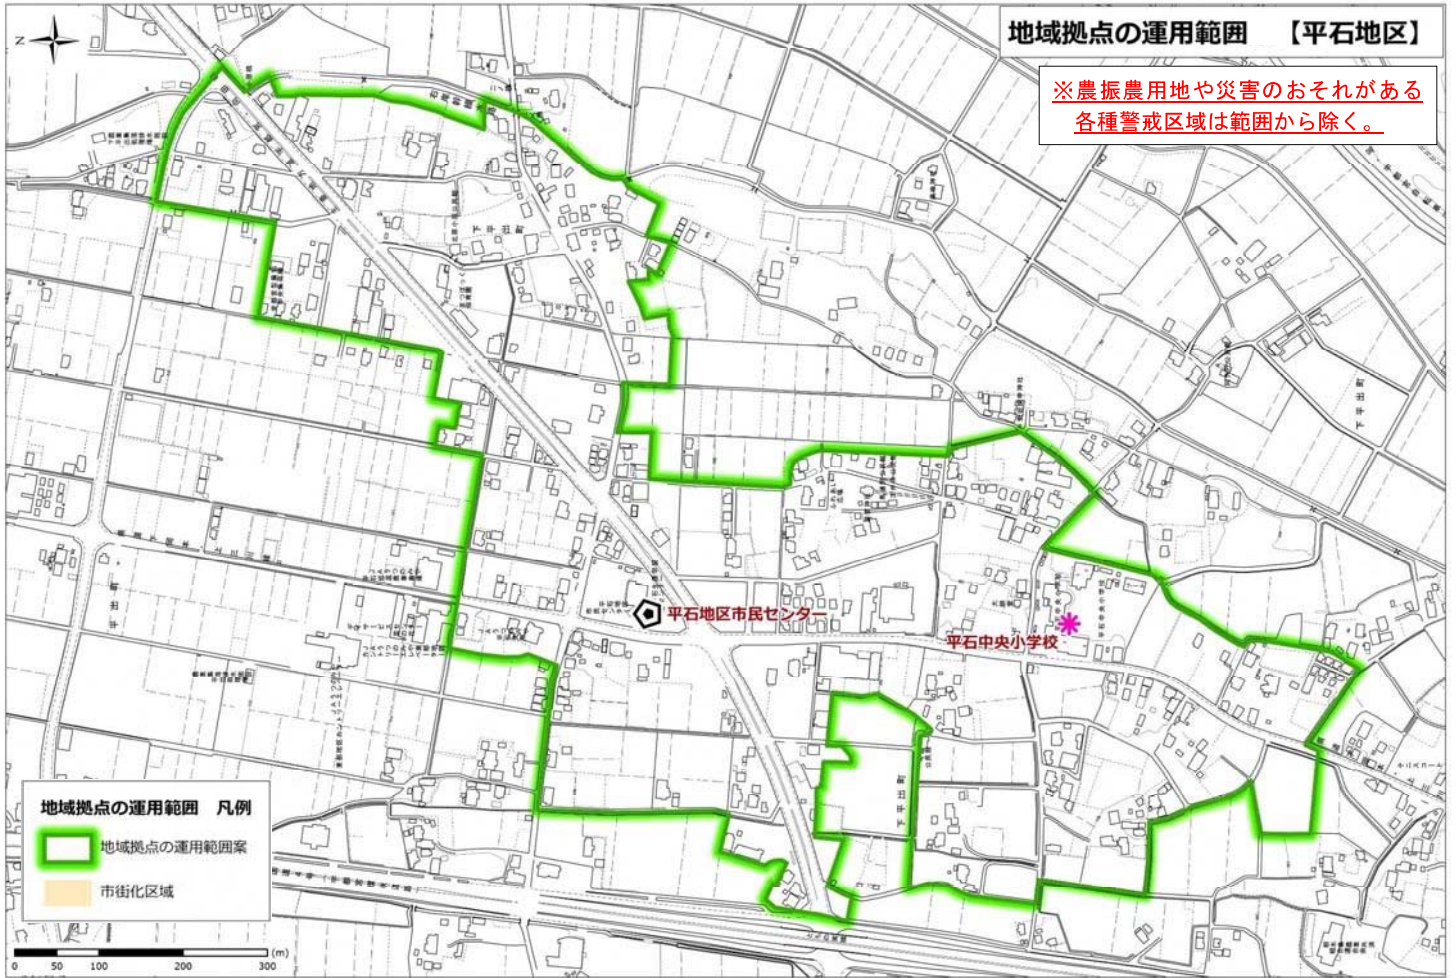

※農用地区域や各種警戒区域等では定めることはできません。

地区計画制度の活用を検討する際は、市にご相談ください。

地域拠点区域図

地域拠点の運用範囲 【国本地区】

※農振農用地や災害のおそれがある各種警戒区域は範囲から除く。

地域拠点の運用範囲 凡例
 地域拠点の運用範囲案
 市街化区域

地域拠点の運用範囲 【城山地区】

※農振農用地や災害のおそれがある各種警戒区域は範囲から除く。

地域拠点の運用範囲 凡例
 地域拠点の運用範囲案
 市街化区域

地域拠点の運用範囲 【豊郷地区】

※農振農用地や災害のおそれがある
各種警戒区域は範囲から除く。

地域拠点の運用範囲 凡例
■ 地域拠点の運用範囲案
■ 市街化区域

地域拠点の運用範囲 【横川地区】

※農振農用地や災害の
おそれがある各種警戒
区域は範囲から除く。

地域拠点の運用範囲 凡例
■ 地域拠点の運用範囲案
■ 市街化区域

地域拠点の運用範囲 【平石地区】

※農振農用地や災害のおそれがある
各種警戒区域は範囲から除く。

地域活力維持型の運用範囲 【平石北小学校】

※農振農用地や災害の恐れがある
各種警戒区域は範囲から除く。

凡例	
	小学校周辺地区
	小学校敷地
	市街化区域

地域活力維持型の運用範囲 【清原中央小学校】

※農振農用地や災害の恐れがある
各種警戒区域は範囲から除く。

凡例	
	小学校周辺地区
	小学校敷地
	市街化区域

地域活力維持型の運用範囲 【清原南小学校】