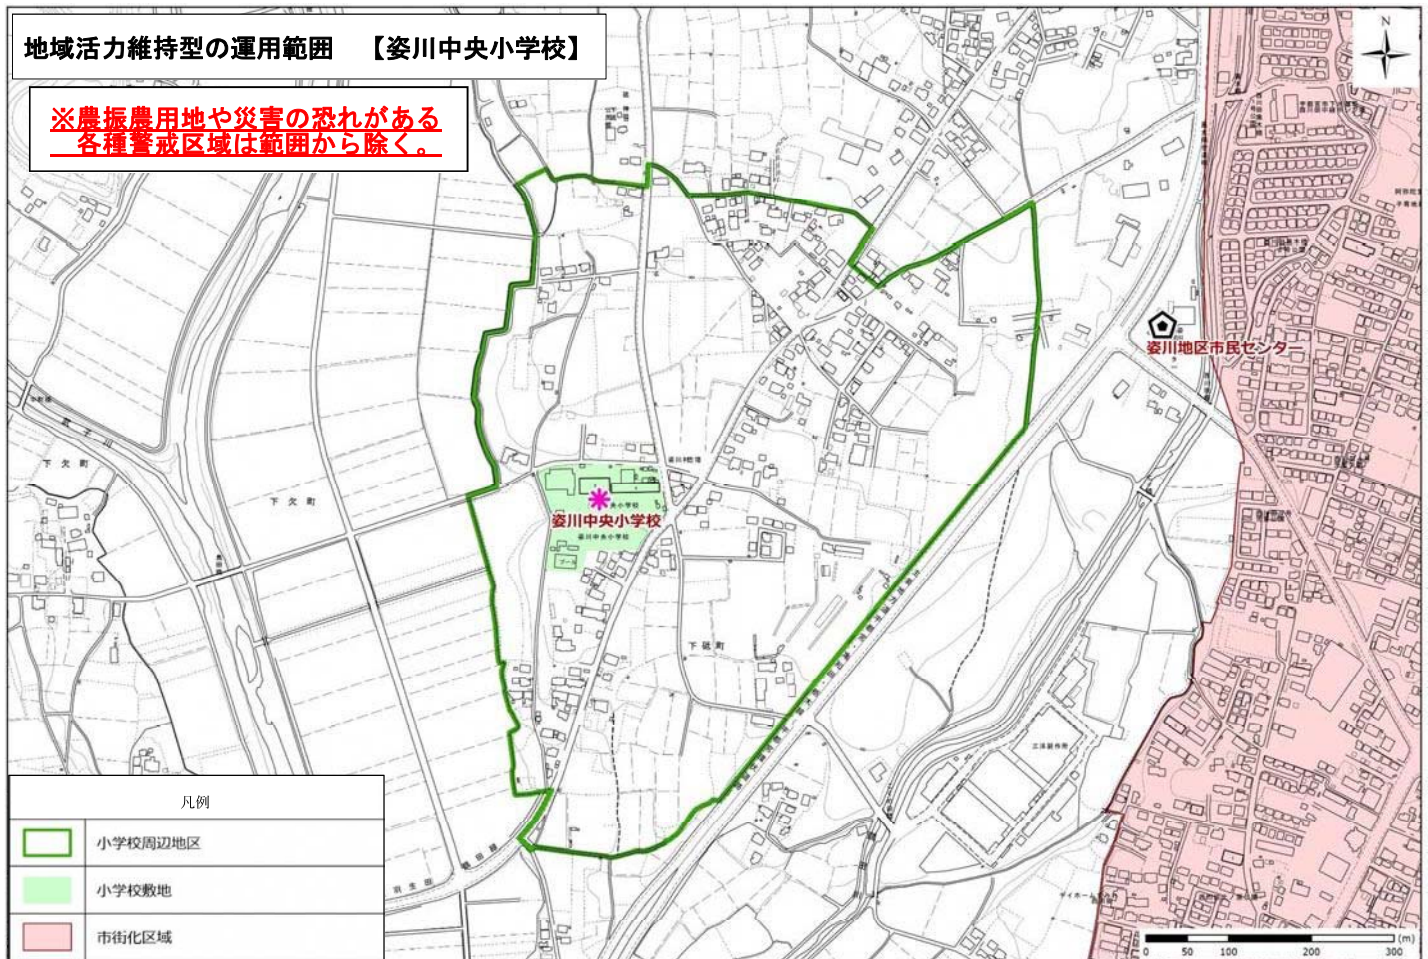

※農振農用地や災害の恐れがある
各種警戒区域は範囲から除く。

地域活力維持型の運用範囲 【国本西小学校】

※農振農用地や災害の恐れがある
各種警戒区域は範囲から除く。

地域活力維持型の運用範囲 【城山西小学校】

※農振農用地や災害の恐れがある
各種警戒区域は範囲から除く。

地域活力維持型の運用範囲 【姿川中央小学校】

※農振農用地や災害の恐れがある
各種警戒区域は範囲から除く。

地域活力維持型の運用範囲 【雀宮東小学校】