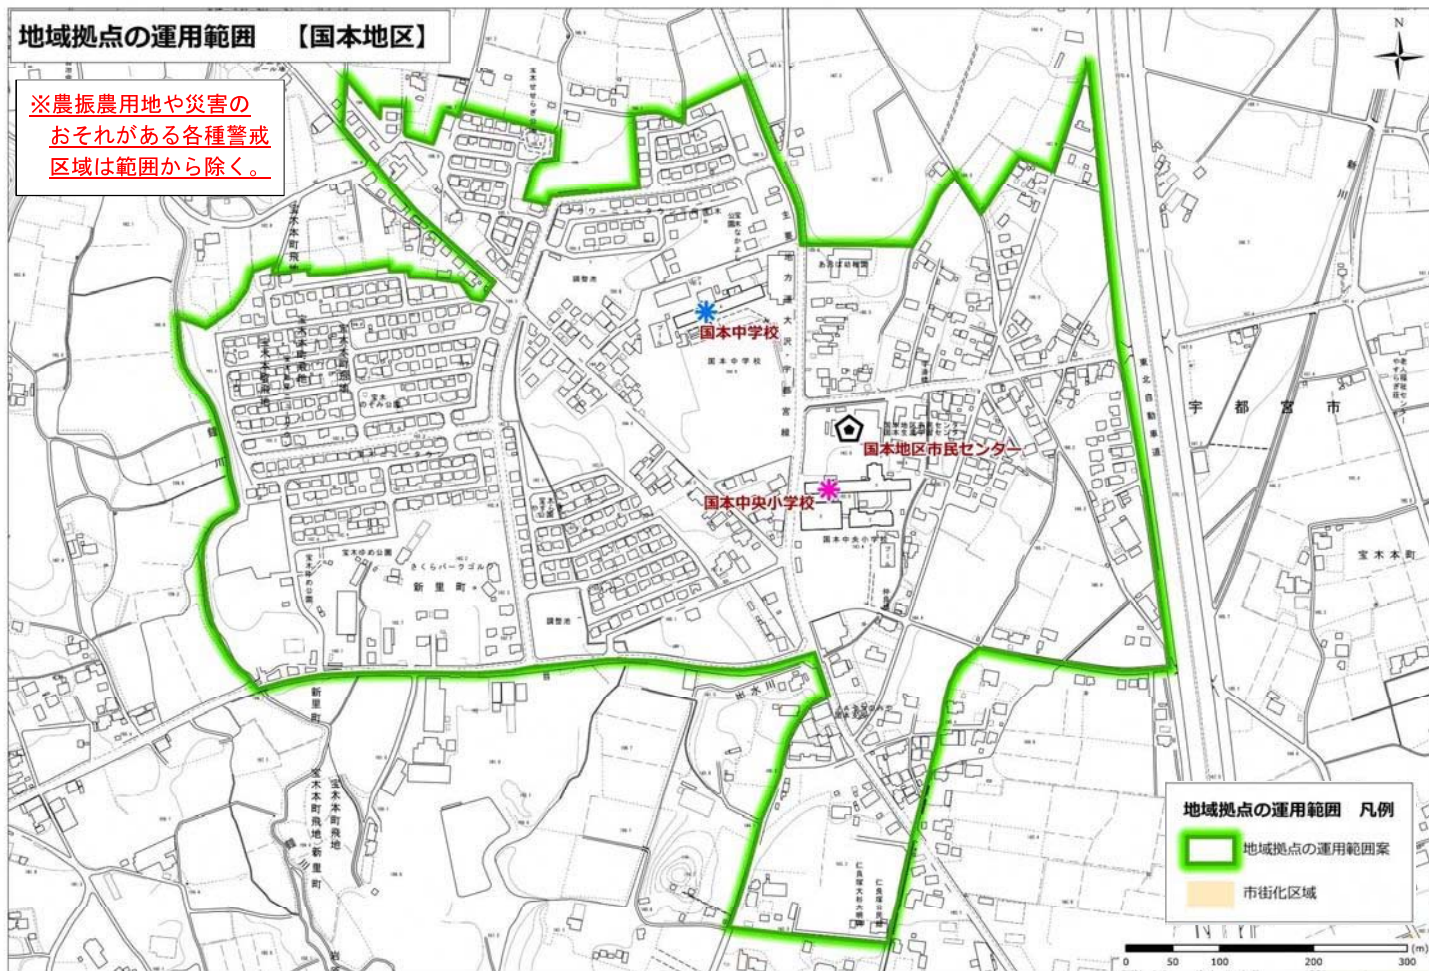

参考図：地区計画制度運用区域図

○地域拠点型

- ・篠井地区
- ・富屋地区
- ・国本地区
- ・城山地区
- ・豊郷地区
- ・横川地区
- ・平石地区

○地域活力維持型

- ・平石北小学校
- ・清原中央小学校
- ・清原南小学校
- ・清原北小学校
- ・清原東小学校
- ・横川東小学校
- ・瑞穂野北小学校
- ・瑞穂野南小学校
- ・豊郷北小学校
- ・国本西小学校
- ・城山西小学校
- ・姿川中央小学校
- ・雀宮東小学校
- ・海道小学校
- ・上河内東小学校
- ・白沢小学校
- ・岡本西小学校
- ・岡本北小学校
- ・田原西小学校

※農用地区域や各種警戒区域等では定めることはできません。

地区計画制度の活用を検討する際は、市にご相談ください。

地域拠点区域図

地域拠点の運用範囲 【国本地区】

※農振農用地や災害のおそれがある各種警戒区域は範囲から除く。

地域拠点の運用範囲 凡例
 地域拠点の運用範囲案
 市街化区域

地域拠点の運用範囲 【城山地区】

※農振農用地や災害のおそれがある各種警戒区域は範囲から除く。

地域拠点の運用範囲 凡例
 地域拠点の運用範囲案
 市街化区域

地域拠点の運用範囲 【豊郷地区】

※農振農用地や災害のおそれがある
各種警戒区域は範囲から除く。

地域拠点の運用範囲 凡例
■ 地域拠点の運用範囲案
■ 市街化区域

地域拠点の運用範囲 【横川地区】

※農振農用地や災害の
おそれがある各種警戒
区域は範囲から除く。

地域拠点の運用範囲 凡例
■ 地域拠点の運用範囲案
■ 市街化区域

地域拠点の運用範囲 【平石地区】