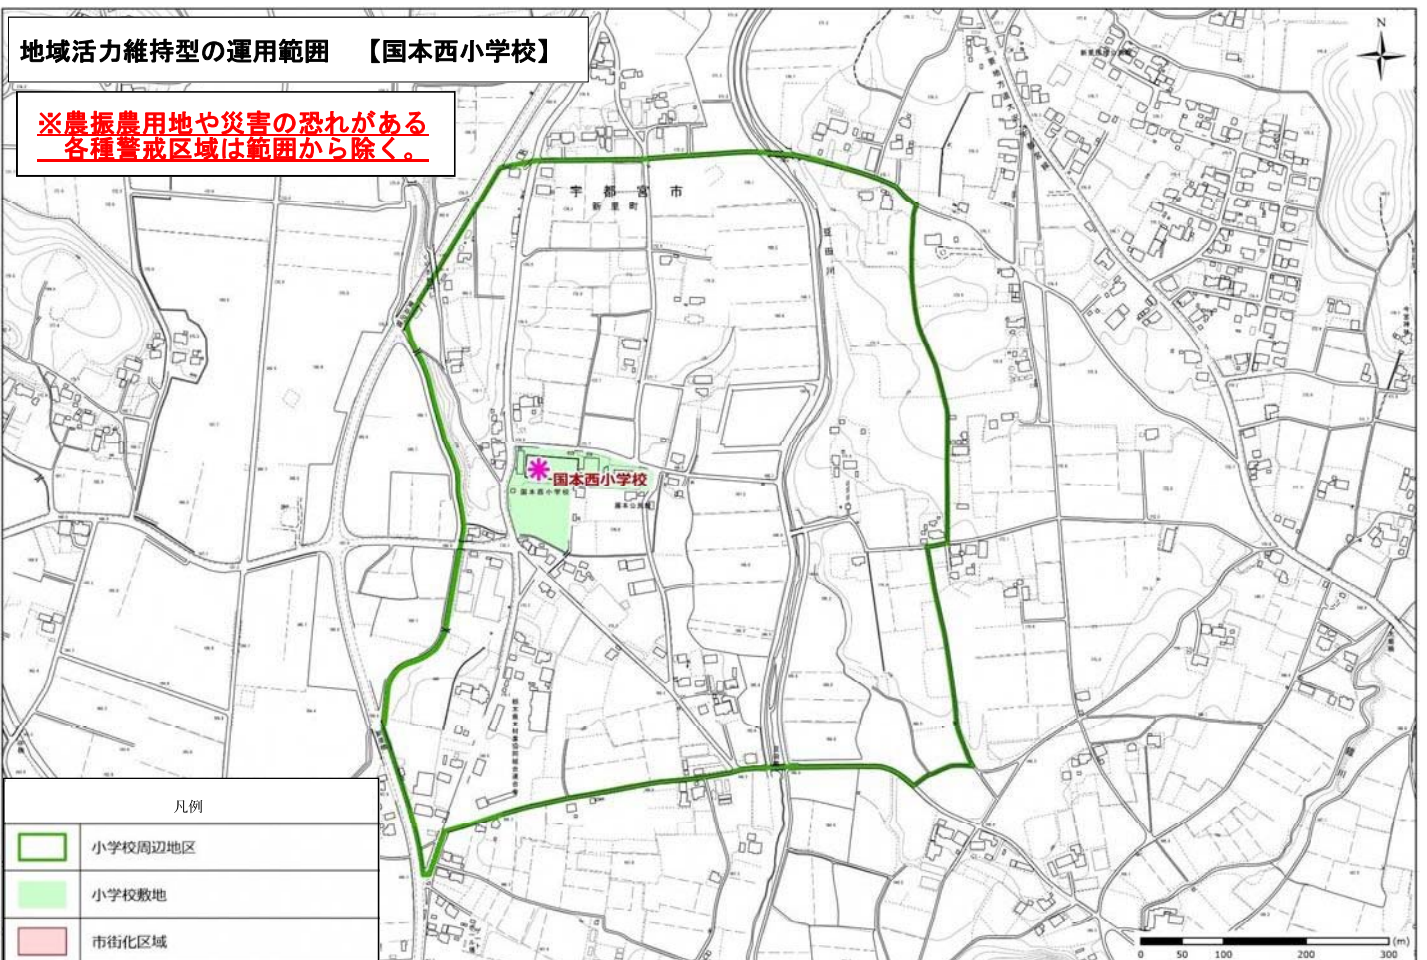

地域活力維持型の運用範囲 【国本西小学校】

※農振農用地や災害の恐れがある
各種警戒区域は範囲から除く。