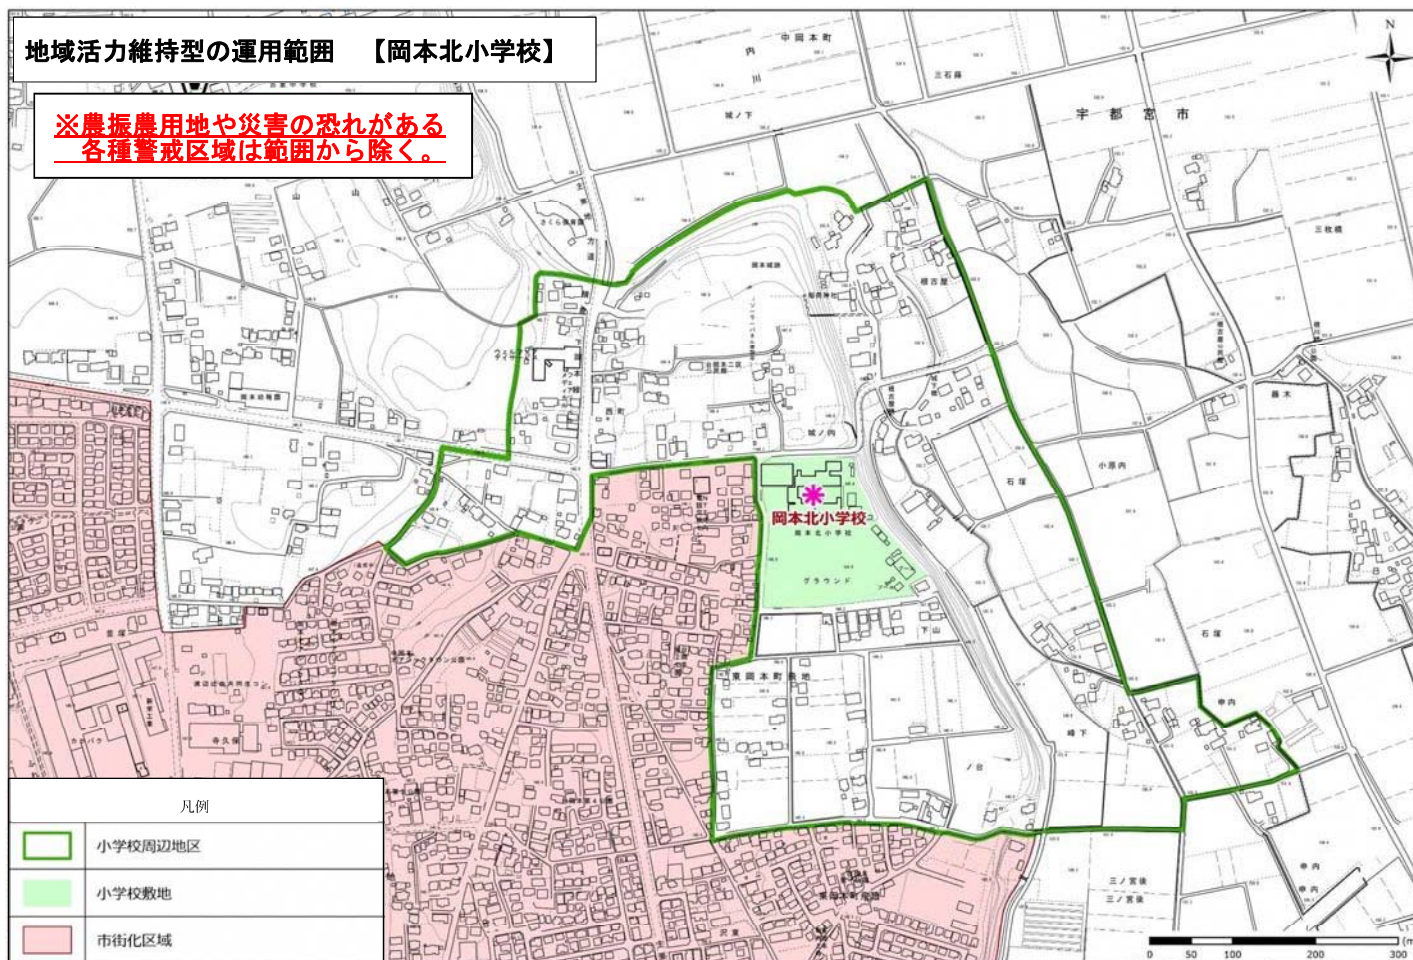

地域活力維持型の運用範囲 【岡本北小学校】

※農振農用地や災害の恐れがある
各種警戒区域は範囲から除く。