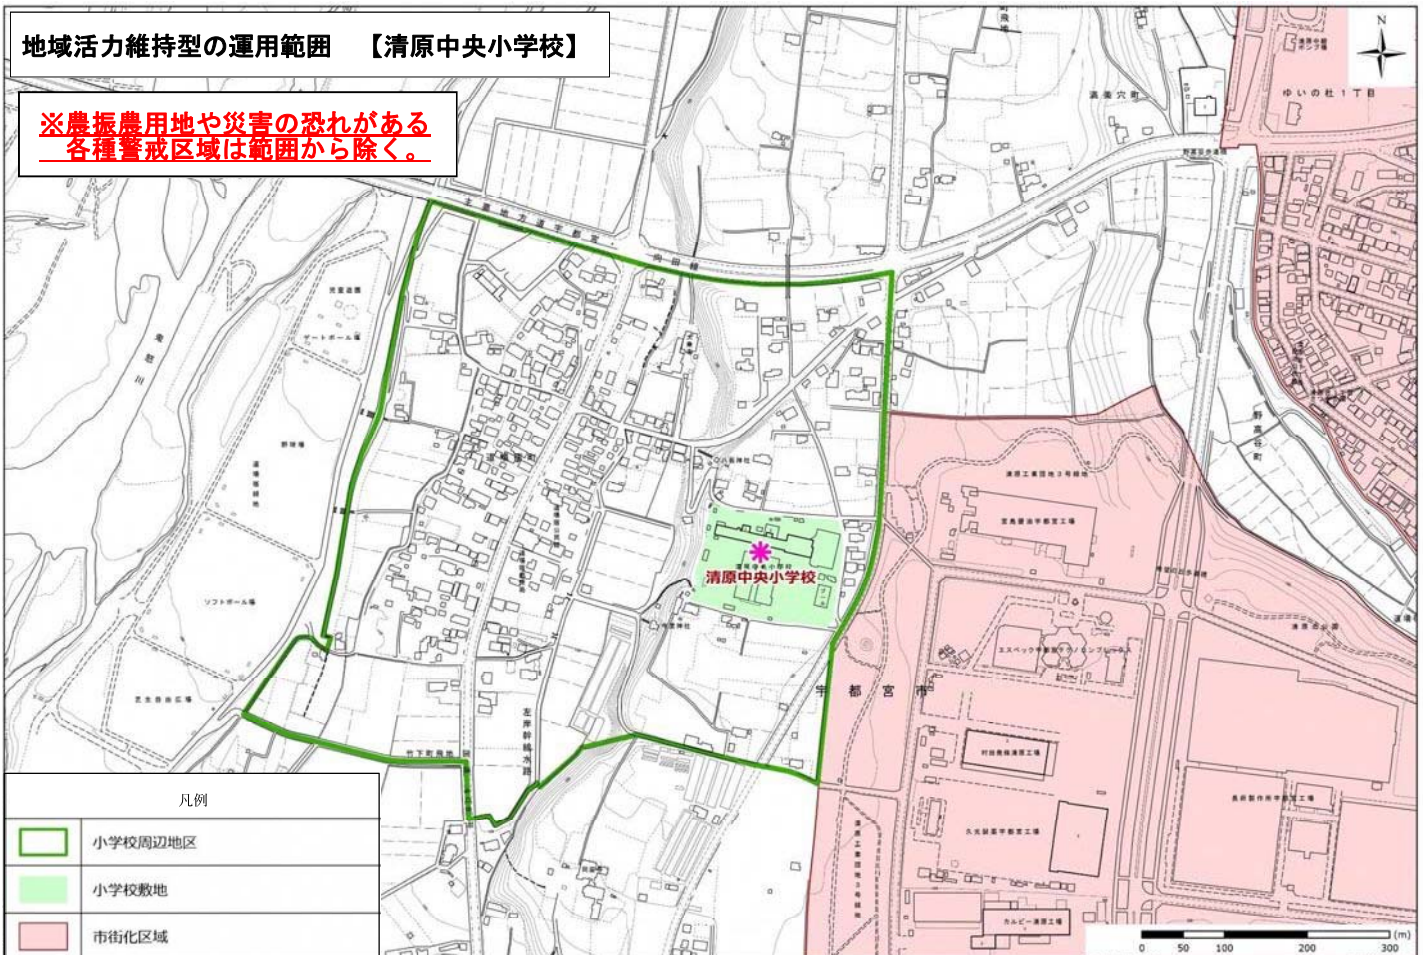

※農振農用地や災害のおそれがある
各種警戒区域は範囲から除く。

地域活力維持型の運用範囲 【平石北小学校】

※農振農用地や災害の恐れがある
各種警戒区域は範囲から除く。

凡例	
	小学校周辺地区
	小学校敷地
	市街化区域

地域活力維持型の運用範囲 【清原中央小学校】

※農振農用地や災害の恐れがある
各種警戒区域は範囲から除く。

凡例	
	小学校周辺地区
	小学校敷地
	市街化区域

地域活力維持型の運用範囲 【清原南小学校】