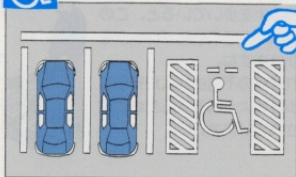

障がい者用駐車場の意味を考えよう

このマークは何をいみしているの？

このマークのついている駐車場は、車いすを使っている人や、からだの不自由な方のための駐車スペースです。

そのため、他の駐車場より広がっていますね。

車いすの人は、ドアを全開にしないと自動車の乗り降りが困難です。

そのため、他の駐車場より広くつくられているのです。

乗り降りの様子

ここにとめる必要のない人が駐車していると、車いすを使っている人やからだの不自由な方が利用できないから、とっても困るんだよ。

このスペースに止める必要のない人は 駐車しないようにしましょう！