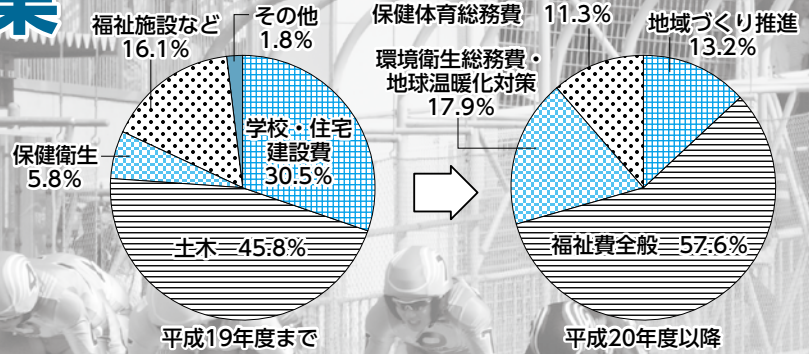

頑張る競輪事業 宇都宮競輪

競輪事業収益金の使途

競輪場の収益が私たちの生活に役立っていることをご存知ですか。今回は新たな競輪事業や楽しいイベントの紹介とともに、宇都宮競輪場の取り組みをお伝えします。

宇都宮競輪場は、昭和25年3月に開設され、これまで本市の社会基盤や生活基盤の整備を支えてきました。競輪の売上金の内、払戻金と開催に必要な諸経費を除いた収益金の一部は、市の事業に使われています。平成19年度までは道路や学校建設など社会基盤の整備に、平成20年度以降は地域づくりの推進や福祉の充実など生活基盤の整備に(上のグラフ)、これまで、総額815億円を超える費用が使われています(3月31日現在)。

新たな事業への取り組み

■ミッドナイト競輪 電話投票やインターネット投票に限定して、午後9時〜11時30分の深夜の時間帯に無観客にて開催しています。宇都宮競輪場では、平成27年9月から青森競輪場を使用し開催しており、日中の開催では投票できない人へ車券購入の機会を設けるなど、新規顧客の獲得に取り組んでいます。

■ガールズケイリン 平成26年1月から、女性の競輪

選手による競輪を開催しています。フレイムやユニフォームの「華やかさ」、国際ルールを取り入れた「スポーティ性」など男性の競輪とは違った競輪を開催することににより、競輪のイメージアップを図りながら、若者や女性が来場しやすい魅力ある環境づくりに取り組んでいます。

開設67周年記念(GⅢ)宇都宮ワンダラーズドカップ争奪戦

■日時 5月28〜31日、午前10時開門。

■会場 宇都宮競輪場(東戸祭1丁目)。

1 特設ステージイベント

28日 MCFオーケストラとちぎメンバールによるラテンジャズライブ、スピッチーライブ、大道芸パ

▲ラテンジャズライブ

フォーモンス。29日「U字工事」お笑いライブ、スピーチーズライブ、大道芸パフォーマンス。31日選手会栃木支部チャリティオークション。

■2 場内イベント・ファンサービス

▽地元選手応援イベント
地元栃木の選手が出場するレースをみんなで応援。参加者には先着でプレゼントを贈呈。

▽サイクルストリート
宇都宮競輪場バージョンのバーチャル自転車レースを体験。

▽宇都宮餃子会出店 日替わりで4店舗の焼餃子が楽しめる。

0 問 公営事業所 ☎(625)010

◎「とちぎネットアンケート」協力者を募集 県では、県民の皆さんの意識やニーズを把握し、県政に反映させるため、インターネットを利用した県政に関するアンケートの協力者を募集しています。県内在住の満16歳以上の人で、月1回程度のアンケートに協力いただける人は、「とちぎネットアンケート協力者募集」の応募フォーム☎http://www.pref.tochigi.lg.jp/c05/pref/kouhou/iken/anke.htmlから申し込みください。問 県広報課 ☎(623)2158