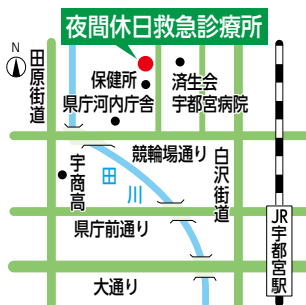

## とちぎ子ども救急電話相談

【電話番号】  
局番なしの#8000 携帯電話や  
プッシュ回線以外の場合は☎(600)  
0099

【相談時間】  
月~土 午後6時~翌日午前8時  
日・祝休日 24時間(午前8時~  
翌日午前8時)

【相談内容】  
子どもの急な病気やけがに関する  
家庭での対処方法などを看護師が  
アドバイスします。慢性疾患や育  
児相談には応じられません。

■市の情報をウェブからも 広報 **うつのみや** は市ホームページでも見られます。