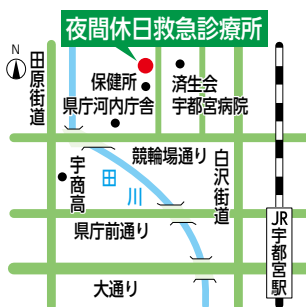

午前9時~午後5時

携帯電話から、診療待ち人数を確認できます。

▲携帯サイト QRコード

※健康保険証・こども医療費受給資格者証(中学3年生以下)をお持ちください。

※診察の結果、重症の場合には二次救急の医療機関を紹介します。

※診療終了間際は混雑します。受け付けは早めをお願いします。

とちぎ子ども救急電話相談

【電話番号】
局番なしの#8000 携帯電話や
プッシュ回線以外の場合は☎(600)
0099