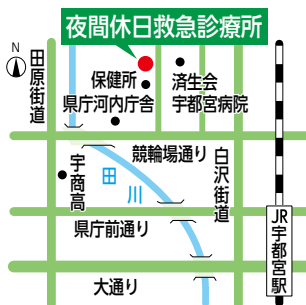

夜間休日救急診療所

☎(625)2211(竹林町968)

【診療科目・時間】

●夜間(毎日)

内科・小児科/

午後7時30分~翌日午前7時

歯科/

午後7時30分~午前0時

●昼間(日曜日・祝休日)

内科・小児科・歯科/

午前9時~午後5時

携帯電話から、診療待ち人数を確認できます。

▲携帯サイト QRコード

※健康保険証・子ども医療費受給資格者証(小学生以下)をお持ちください。

※診察の結果、重症の場合には二次救急の医療機関を紹介します。

※診療終了間際は混雑します。受け付けは早めをお願いします。

とちぎ子ども救急電話相談

【電話番号】
局番なしの#8000 携帯電話や
プッシュ回線以外の場合は☎(600)
0099

【相談時間】
月~土 午後6時~翌日午前8時
日・祝休日 24時間(午前8時~
翌日午前8時)

【相談内容】
子どもの急な病気やけがに関する
家庭での対処方法などを看護師が
アドバイスします。慢性疾患や育
児相談には応じられません。

■市の情報をウェブからも 広報うつのみや は市ホームページでも見られます。