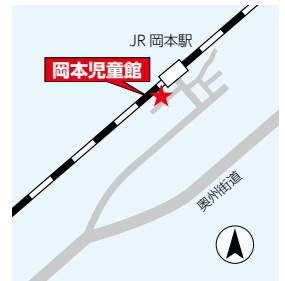

廣幡加寿美さん、見平くん（下岡本町）

児童館は、市内に3カ所あり、市内に在住か通学している0歳児～高校生（未就園児は保護者同伴）ならどなたでも利用できます。

岡本児童館は岡本コミュニティプラザ内にあり、子どもたちが楽しく安全に遊べる遊具やおもちゃもそろっています。工作や折り紙など遊びの指導、読み聞かせ、子育て支援活動も行っています。

※岡本児童館の行事は、下のインフォメーションをご覧ください