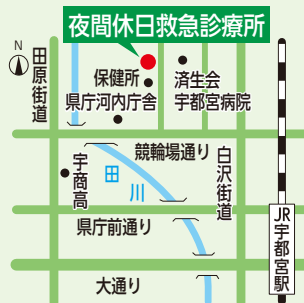

☎保健所総務課 ☎(626)1104

栃木いのちの電話

もしも、心の中が苦しみ・悩み・心配でいっぱいになってしまったら、☎(643)7830へ。

毎日、24時間受け付けています。

☎保健予防課 ☎(626)1114

夜間休日救急診療所

☎(625)2211(竹林町968)

[診療科目・時間]

- 夜間(毎日)
内科・小児科/
午後7時30分~翌日午前7時
歯科/
午後7時30分~午前0時

- 昼間(日曜日・祝休日)

内科・小児科・歯科/
午前9時~午後5時

携帯電話から、診療待ち人数を確認できます。

携帯サイト QRコード

- ※健康保険証・子ども医療費受給資格者証(小学生以下)をお持ちください。
- ※診察の結果、重症の場合には二次救急の医療機関を紹介します。
- ※診療終了間際は混雑します。受け付けは早めをお願いします。

臨時福祉給付金・子育て世帯臨時特例給付金 申請期限は平成27年1月5日(月)

- 郵送申請 当日消印有効
- 窓口申請 市役所16階実施本部へ

申請がないと、給付金は受け取れません。

支払い方法は、原則、口座振り込み、支給は1回限りです。詳しくは、臨時福祉給付金及び子育て世帯臨時特例給付金実施本部 ☎(632)5172へ。

市政へのご意見などをお寄せください

■ 宮だより「市長へのメール」「ふれあい通信」「市長へのファクス」など、宮だより(市政への提言・意見)をお寄せください。市長が直接拝見します。

テレビ	● あんずの宇都宮リポート (とちぎテレビ)	毎月第2・4水曜日 午後6時48分~6時53分
	● もっと見て宮 (宇都宮ケーブルテレビ)	毎月第4月曜日から1週間 午前9時40分、11時40分、 午後2時40分、4時40分、 6時40分、8時40分、10時40分

ラジオ	● うつのみやインフォメーション (栃木放送)	毎週月曜日 午前10時15分~10時20分 ※11月24日は市長出演
	● ウィークエンドうつのみや (栃木放送)	毎週金曜日 午後0時30分~0時35分